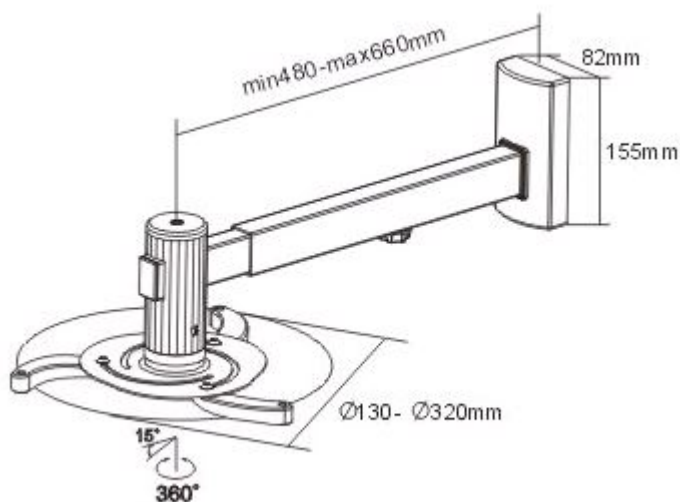

### ZÁKLADNÍ SPECIFIKACE

**Max. zatížení:** 10 kg

**Vzdálenost od zdi:** 480 - 660 mm

**Rozteč montážních bodů projektoru:** 130 - 320 mm

**Materiál:** hliník, ocel

**Barva:** stříbrná

---

[Informační list](#)