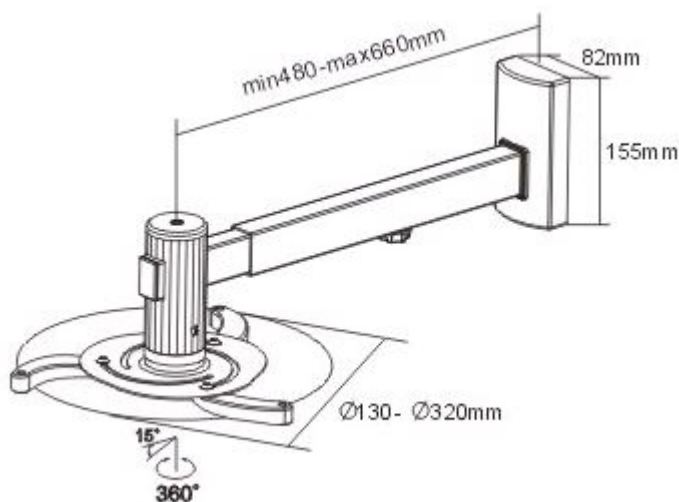

Sunne by Elite Screens PRO05

Nástěnný držák pro projektory. Maximální zatížení tohoto držáku je **10 kg**. Držák nabízí naklonění o 15° a otočení o 360°.

ZÁKLADNÍ SPECIFIKACE

Max. zatížení: 10 kg

Vzdálenost od zdi: 480 - 660 mm

Rozteč montážních bodů projektoru: 130 - 320 mm

Materiál: hliník, ocel

Barva: stříbrná

[Informační list](#)