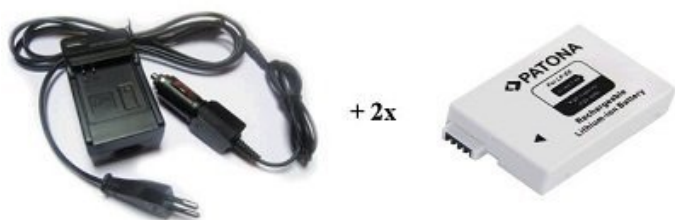

NABIJEČKA PATONA + 2 X BATERIE CANON LP-E8

Cena celkem:	956 Kč
	(bez DPH: 790 Kč)
Běžná cena:	1 051 Kč
Ušetříte:	96 Kč
Kód zboží:	PORB5114
Part No.:	PT1574B
Záruka:	24 měsíců/6 měs. akku
Stav:	Nové zboží

Popis

PATONA nabíječka + 2 x baterie komaptibilní s Canon LP-E8

Rychlonabíječka (110-220V) včetně nabíječky do vozu (12V). Nabíječka indikuje pomocí LED diody provoz, zatížení a nabití baterie. Je vybavena ochranou proti přehřátí a přebíjení. Nabíječky jsou vyráběny dle nejvyšších evropských standardů kvality a vyznačují se extrémně dlouhou životností.

ZÁKLADNÍ SPECIFIKACE

Kompatibilní s bateriemi: LP-E8, LPE8

Kompatibilní s přístroji: Canon EOS 450D, 550. Rebel T2i

Kapacita baterie: 950 mAh

Technologie baterie: Li-iontová

Nahrazuje baterie: LP-E8