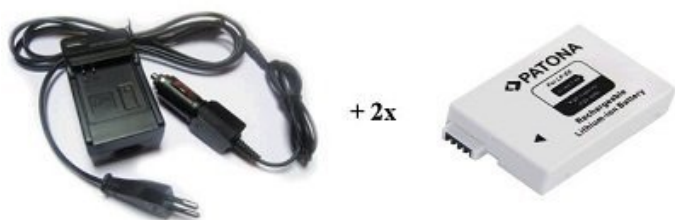

NABÍJEČKA PATONA + 2 X BATERIE CANON NB-5L

Cena celkem:	1 119 Kč (bez DPH: 925 Kč)
Běžná cena:	1 231 Kč
Ušetříte:	112 Kč
Kód zboží:	PORB5115
Part No.:	PT1504B
Záruka:	24 měsíců/6 měs. akku
Stav:	Nové zboží

Popis

PATONA nabíječka + 2 x baterie komaptibilní s Canon NB-5L

Rychlonabíječka (110-220V) včetně nabíječky do vozu (12V). Nabíječka indikuje pomocí LED diody provoz, zatížení a nabití baterie. Je vybavena ochranou proti přehřátí a přebíjení. Nabíječky jsou vyráběny dle nejvyšších evropských standardů kvality a vyznačují se extrémně dlouhou životností.

ZÁKLADNÍ SPECIFIKACE

Kompatibilní s bateriemi: NB-5L, NB-4L, NB5LH

Kompatibilní s přístroji: Canon Digital Ixus 100IS, 110IS, 120IS, 30, 40, 50, 55, 60, 65, 70, 75, 80IS, 82IS, i Zoom, i7, Wireless, Ixus 800IS, 850IS, 860IS, 870IS, 900 Ti, 950IS, 960IS, 980IS, 90, PowerShot SD1000, SD1100 IS, SD40, SD600, SD750, TX1, SD700 IS, Digital ELPH

Kapacita baterie: 900 mAh

Technologie baterie: Li-iontová

Nahrazuje baterie: NB-5L