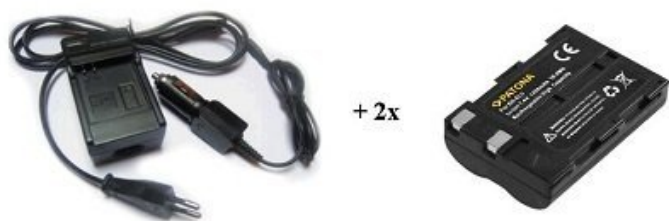

NABÍJEČKA PATONA + 2 X BATERIE NIKON ENEL3

Cena celkem:	904 Kč
	(bez DPH: 747 Kč)
Běžná cena:	995 Kč
Ušetříte:	90 Kč
Kód zboží:	PORB5119
Part No.:	PT1533B
Záruka:	24 měsíců/6 měs. akku
Stav:	Nové zboží

Popis

PATONA nabíječka + 2 x baterie komaptibilní s Nikon ENEL3

Rychlonabíječka (110-220V) včetně nabíječky do vozu (12V). Nabíječka indikuje pomocí LED diody provoz, zatížení a nabití baterie. Je vybavena ochranou proti přehřátí a přebíjení. Nabíječky jsou vyráběny dle nejvyšších evropských standardů kvality a vyznačují se extrémně dlouhou životností.

ZÁKLADNÍ SPECIFIKACE

Kompatibilní s bateriemi: ENEL3, NP150, BL-M1, BL-M5, NP-400, SLB-167, D-Li50

Kompatibilní s přístroji:

NIKON D100, D100 SLR, D200 Kit DX 18-70 mm, D300, D50 , D50 Kit DX 18-55/55-200 mm, D70, D70 Kit, D700, D70s, D70s Kit DX 18-70 mm, D80, D90

SAMSUNG GX-10 GX-20

Kapacita baterie: 1400 mAh

Technologie baterie: Li-iontová

Nahrazuje baterie: EN-EL3