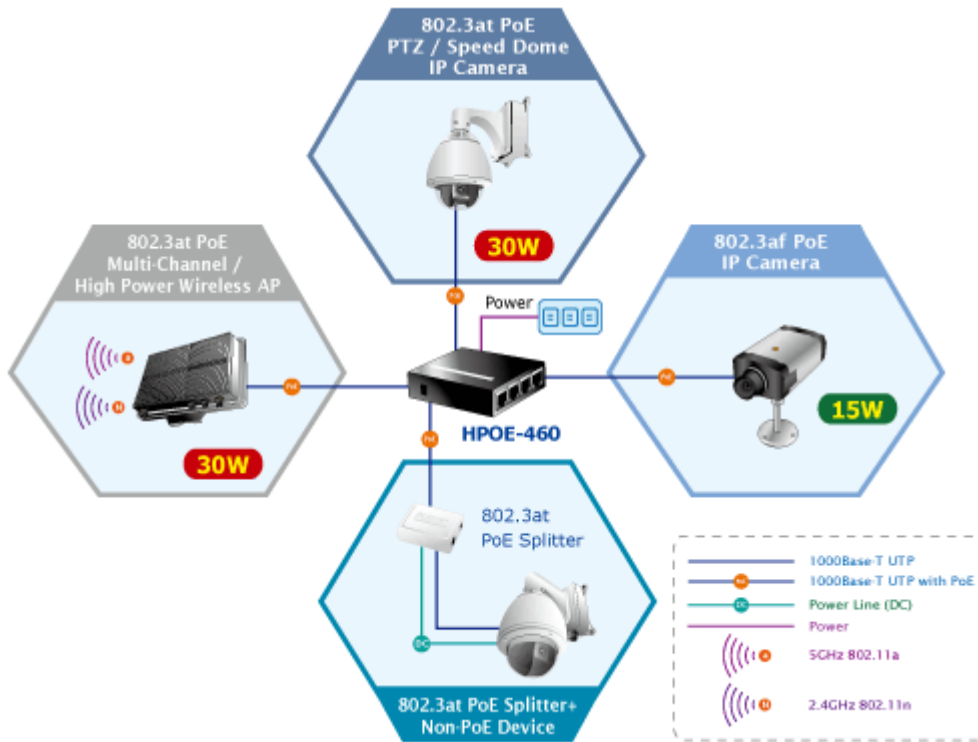

POE INJEKTOR PLANET HPOE-460

Cena celkem:	2 859 Kč
	(bez DPH: 2 363 Kč)
Běžná cena:	3 145 Kč
Ušetříte:	286 Kč
Kód zboží:	NAOPNT100002
Part No.:	HPOE-460
Záruka:	38 měs.
Stav:	Nové zboží

Popis

PLANET HPOE-460

PoE 4portový injektor pro napájení po Ethernetovém kabelu. Standard IEEE 802.3af, Mid-Span, napájecí výkon 120W. 4 porty data-in, 4 porty data+power out. Napájení DC 52~56V.

PoE (power over ethernet) Injektor HUB pro napájení zařízení po ethernetu podle IEEE 802.3af a vícepříkonových zařízení IEEE 802.3at. Je navržen pro napájení zařízení jako jsou PTZ nebo Speedome IP kamery nebo WiFi přístupové body. K dispozici jsou celkem 4 porty s celkovým výstupním výkonem 120W, injektor je průchozí, napájení přidružuje na již stávající ethernet Cat5/5e/6 vedení.

Pokud koncové zařízení nepodporuje IEEE802.3af budete potřebovat POE-161S, které pro danou kabelovou trasu napájení pro vzdálené zařízení poskytne.

ZÁKLADNÍ SPECIFIKACE

Rozhraní: 8 x RJ-45 10/100/1000 Mbps : 4 x Data input, 4 x Data + Power output

Celkový napájecí výkon: do 120 W, IEEE 802.3af, IEEE 802.3at

Zatížitelnost portu: až 30,8 W

Napájení: DC 52 - 56 V

Provozní teplota: 0 až 50°C

Rozměry: 97 x 70 x 26 mm

Hmotnost: 220 g

 [Manuál](#)

 [Ostatní download](#)