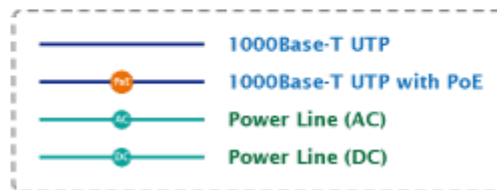

[Manuál](#)

[Ostatní download](#)