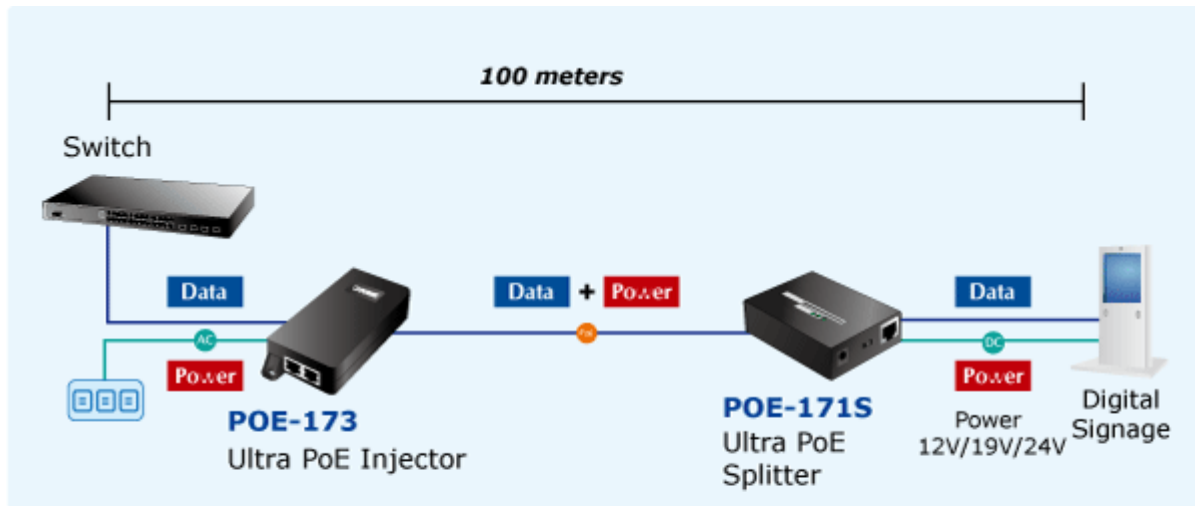

[Manuál](#)

[Ostatní download](#)