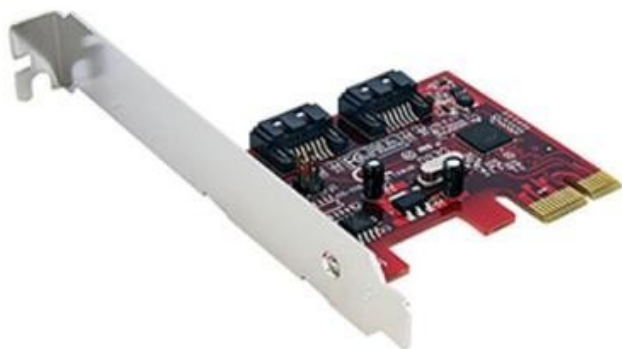

DELL ŘADIČ SATA 3.0 - PCIE

Cena celkem:	1 265 Kč
	(bez DPH: 1 045 Kč)
Běžná cena:	1 391 Kč
Ušetříte:	126 Kč
Kód zboží:	SVDP201010
Part No.:	AB893244
Záruka:	12 měs.
Stav:	Nové zboží

Popis

Dell řadič SATA 3.0

Kontrolní karta nabízí jednoduché připojení mezi hostitelským počítačem a SATA 3.0 zařízením.

ZÁKLADNÍ SPECIFIKACE

Konektory: 2 x SATA 3.0

Rozhraní: PCIe

Rychlost přenosu dat: 6 Gbps