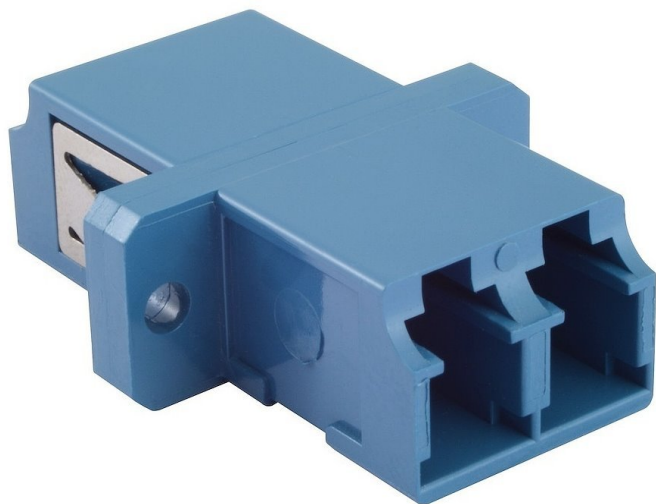

## SPOJKA SOLARIX LC DUPLEX SXAD-LC-PC-OS-D

Cena celkem:	<b>49 Kč</b>
	<b>(bez DPH: 41 Kč)</b>
Běžná cena:	<b>54 Kč</b>
Ušetříte:	<b>5 Kč</b>
Kód zboží:	NOSSOL1001
Part No.:	70211129
Záruka:	24 měs.
Stav:	Nové zboží

### Solarix LC SM OS1 duplex SXAD-LC-PC-OS-D

Optické spojky se používají ke spojení dvou kabelů optické trasy, opatřené konektory, např. propojení optického pigtailu s optickým patch kabelem.

#### ZÁKLADNÍ SPECIFIKACE

**Pro konektory:** LC/ LC

**Provedení.** duplex

**Vlákno:** singlemode 9/125 um, OS1