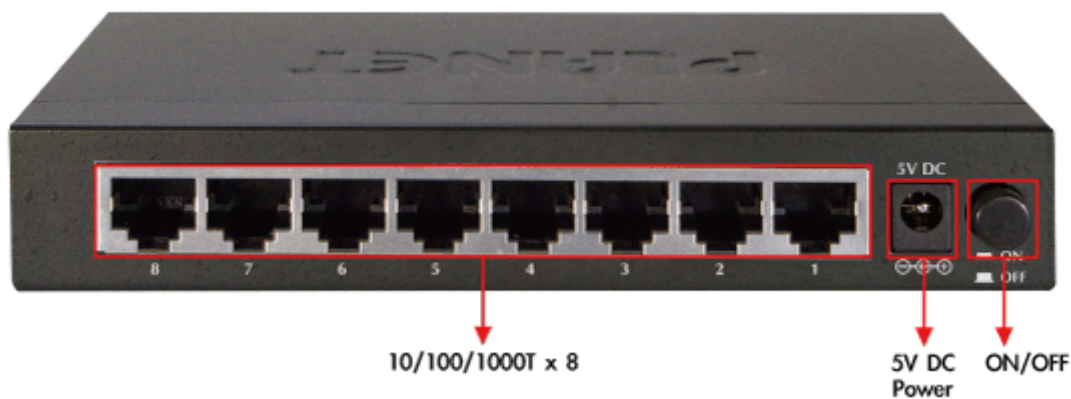

## SWITCH PLANET GSD-803

Cena celkem:

**897 Kč**

**(bez DPH: 741 Kč)**

Běžná cena:

**987 Kč**

Ušetříte:

**90 Kč**

### PLANET GSD-803

8portový Gigabitový desktopový přepínač. Autodetekce rychlosti a typu kabelu. Kovová skříň. Energeticky efektivní ethernet zařízení podle 802.3az (EEE) a EuP, bez ventilátorů, ext.napájení.

Gigabitové přepínače v miniaturním provedení pro stolní použití. Mají plnou propustnost, jsou neblokující, vybaveny architekturou Store and Forward. Rozměry jejich kovových skříněk dovolují jejich umístění do malých 10" rozvaděčů či nenápadné uložení kdekoliv.

## Fyzické vlastnosti:

**Porty:** 8 x RJ-45 10/100/1000BASE-T

**Paměť:** 4k MAC adres

**Propustnost:** sběrnice 16 Gbps, provozně 11,9 Mpps (64B)

**Podpora přenosu:** JumboFrame 9KB

**Provedení:** desktop

**Napájení:** externí zdroj 5V DC, celkový příkon do 3,4W