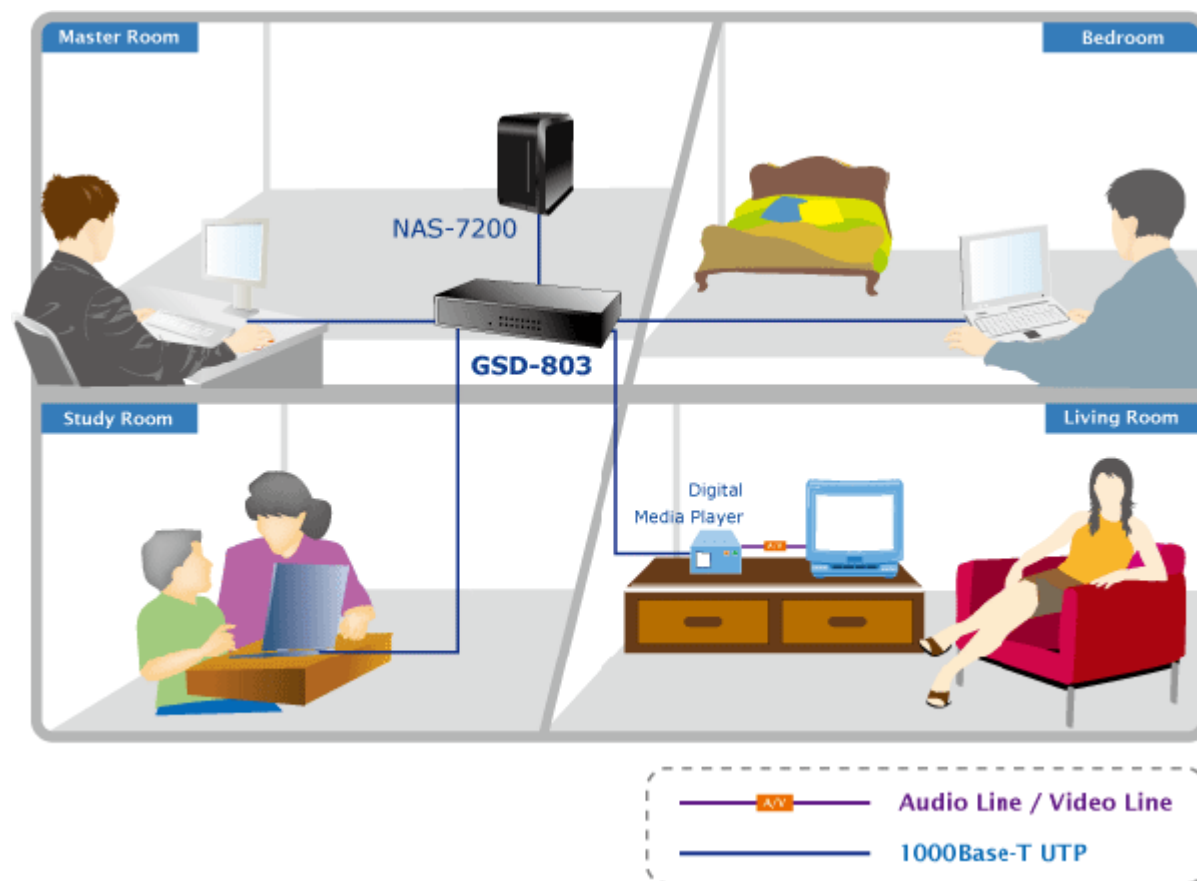

Fyzické vlastnosti:

Porty: 8 x RJ-45 10/100/1000BASE-T

Paměť: 4k MAC adres

Propustnost: sběrnice 16 Gbps, provozně 11,9 Mpps (64B)

Podpora přenosu: JumboFrame 9KB

Provedení: desktop

Napájení: externí zdroj 5V DC, celkový příkon do 3,4W

Ochrana: bez ochrany

Provozní teplota: 0 - 50°C

Rozměry: 155 x 86 x 26 mm

Hmotnost: 348 g