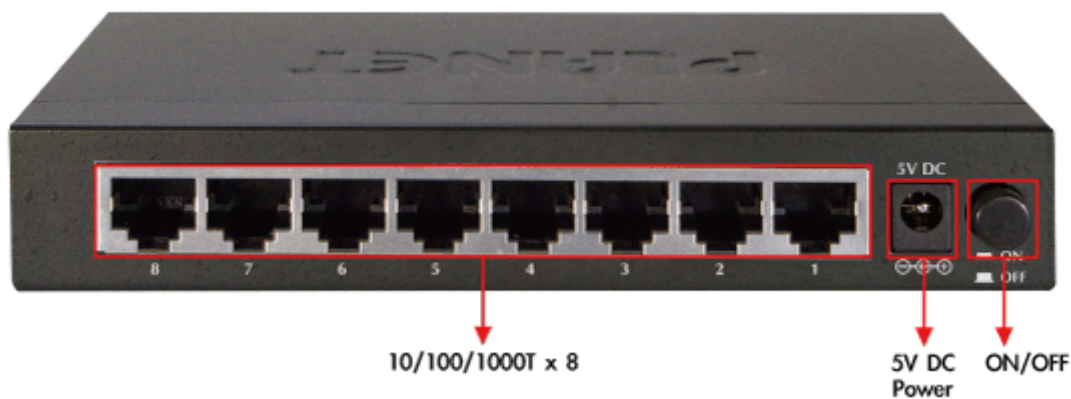

SWITCH PLANET GSD-803

Cena celkem:

897 Kč

(bez DPH: 741 Kč)

Běžná cena:

987 Kč

Ušetříte:

90 Kč

Popis

PLANET GSD-803

8portový Gigabitový desktopový přepínač. Autodetekce rychlosti a typu kabelu. Kovová skříň. Energeticky efektivní ethernet zařízení podle 802.3az (EEE) a EuP, bez ventilátorů, ext.napájení.

Gigabitové přepínače v miniaturním provedení pro stolní použití. Mají plnou propustnost, jsou neblokující, vybaveny architekturou Store and Forward. Rozměry jejich kovových skříněk dovolují jejich umístění do malých 10" rozvaděčů či nenápadné uložení kdekoliv.

ZÁKLADNÍ SPECIFIKACE

Fyzické vlastnosti:

Porty: 8 x RJ-45 10/100/1000BASE-T

Paměť: 4k MAC adres

Propustnost: sběrnice 16 Gbps, provozně 11,9 Mpps (64B)

Podpora přenosu: JumboFrame 9KB

Provedení: desktop

Napájení: externí zdroj 5V DC, celkový příkon do 3,4W