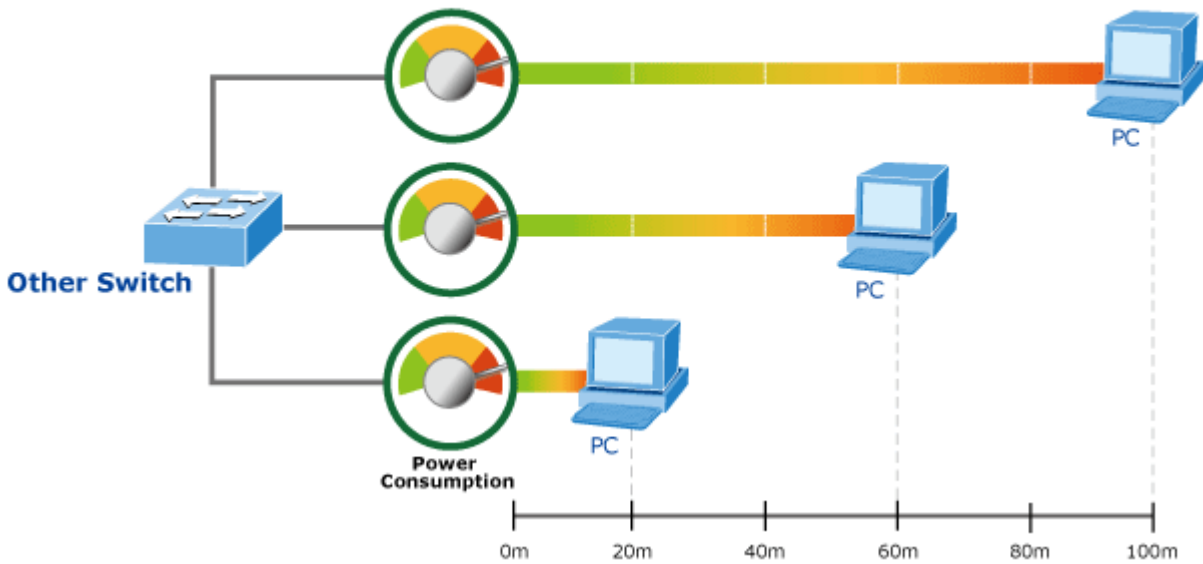

Gigabitové přepínače v miniaturním provedení pro stolní použití. Mají plnou propustnost, jsou neblokující, vybaveny architekturou Store and Forward. Rozměry jejich kovových skříněk dovolují jejich umístění do malých 10" rozvaděčů či nenápadné uložení kdekoliv.

Ochrana: bez ochrany

Provozní teplota: 0 - 50°C

Rozměry: 155 x 86 x 26 mm

Hmotnost: 348 g

Intelligent Power Savings

Power Saving **40%**

*Full Port link/Cable length < 20m

**Save
26,280 Watts
yearly**