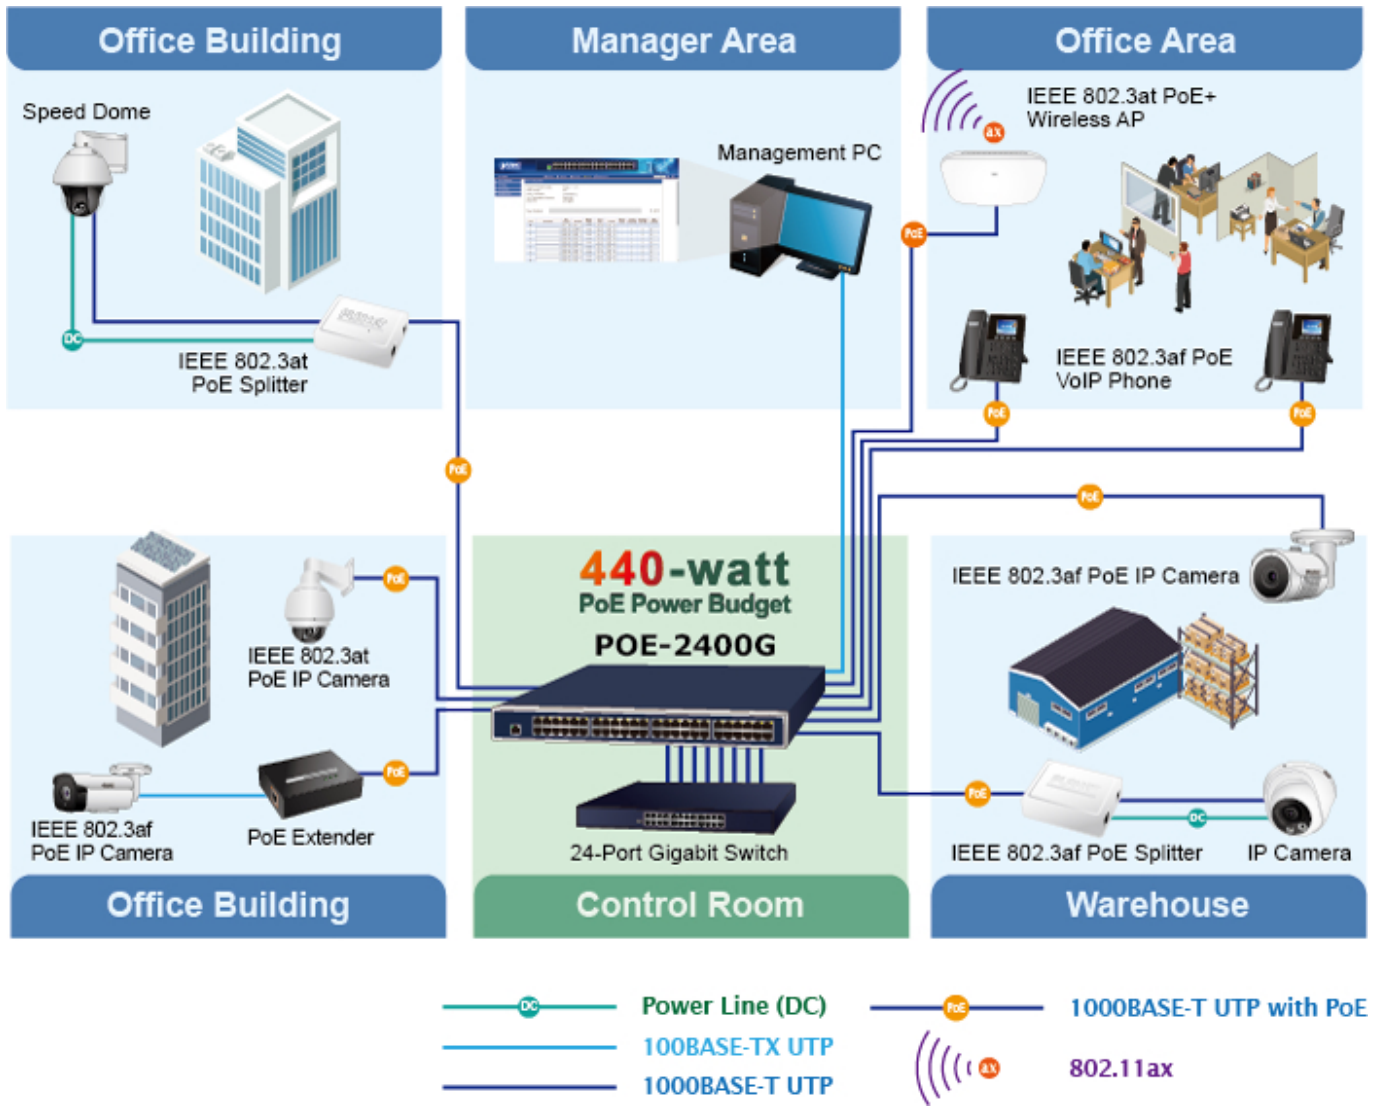

[Ostatní download](#)