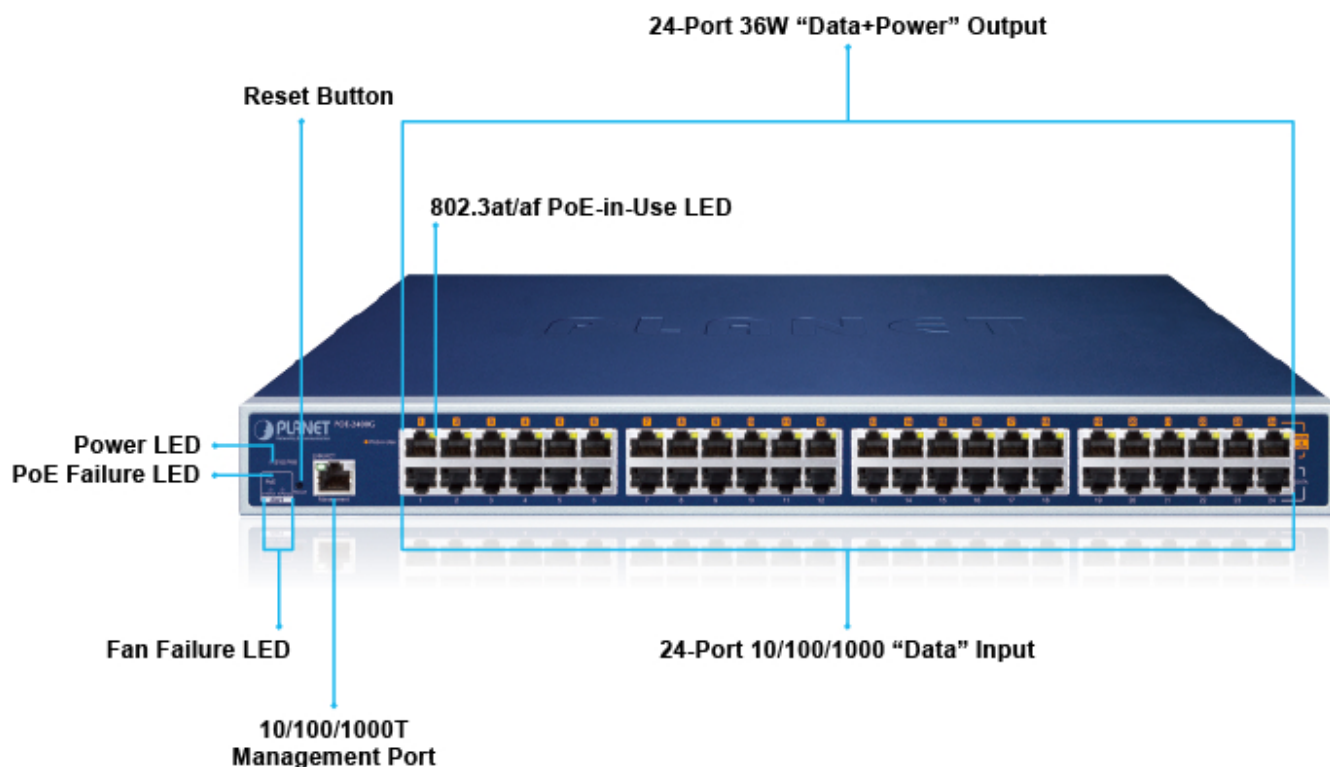

ZÁKLADNÍ SPECIFIKACE

Rozhraní: 48× RJ-45 10/100/1000 Mbps : 24× Data input, 24× PoE (data+ power) output, 1× RJ-45 10/100/1000BASE-T prot managementu

Celkový napájecí výkon: do 440 W, IEEE 802.3, IEEE 802.3u, IEEE 802.3ab, IEEE 802.3at, IEEE 802.3af

Zatížitelnost portu: 30,8/15,4 W

Napájení: DC 54 V

Management: Web, PLANET Smart Discovery Lite, TLSv1.2, TLSv1.3, PLANET DDNS/Easy DDNS, PLANET NMS, PLANET CloudViewer

Provozní teplota: 0 až 50 °C

Rozměry: 440 × 300 × 44 mm