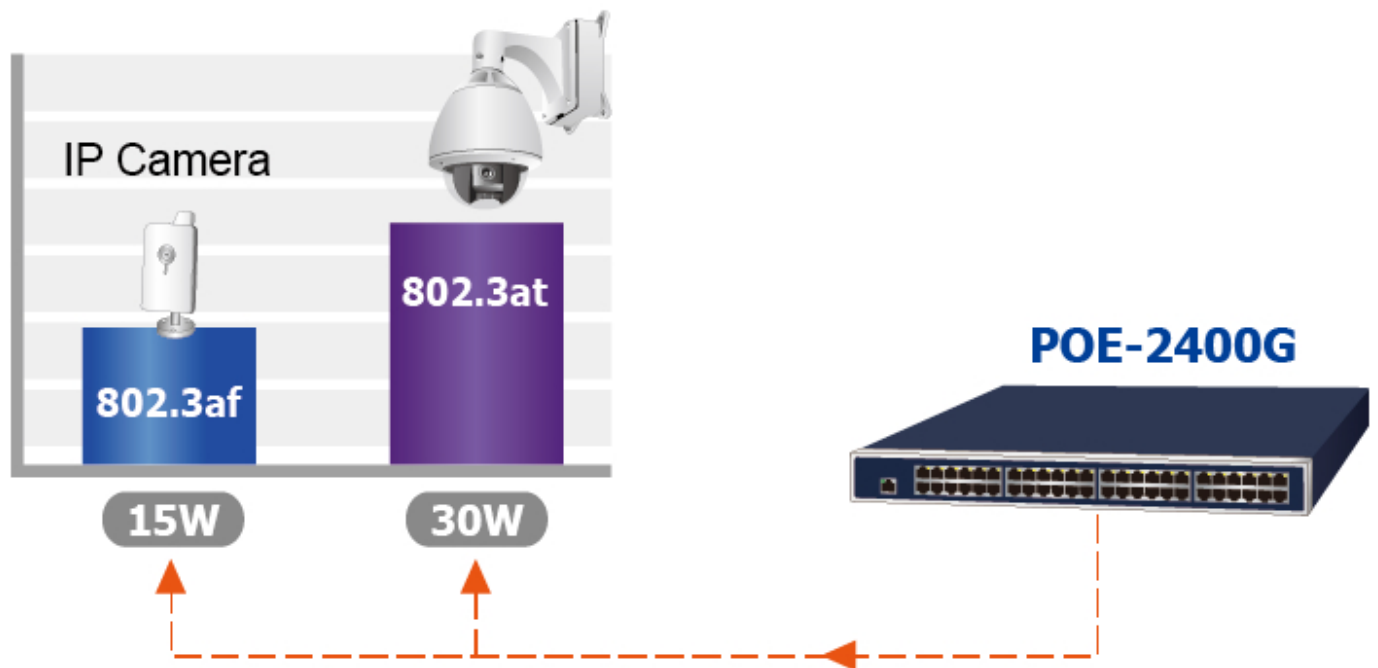

PTZ/Speed Dome Camera