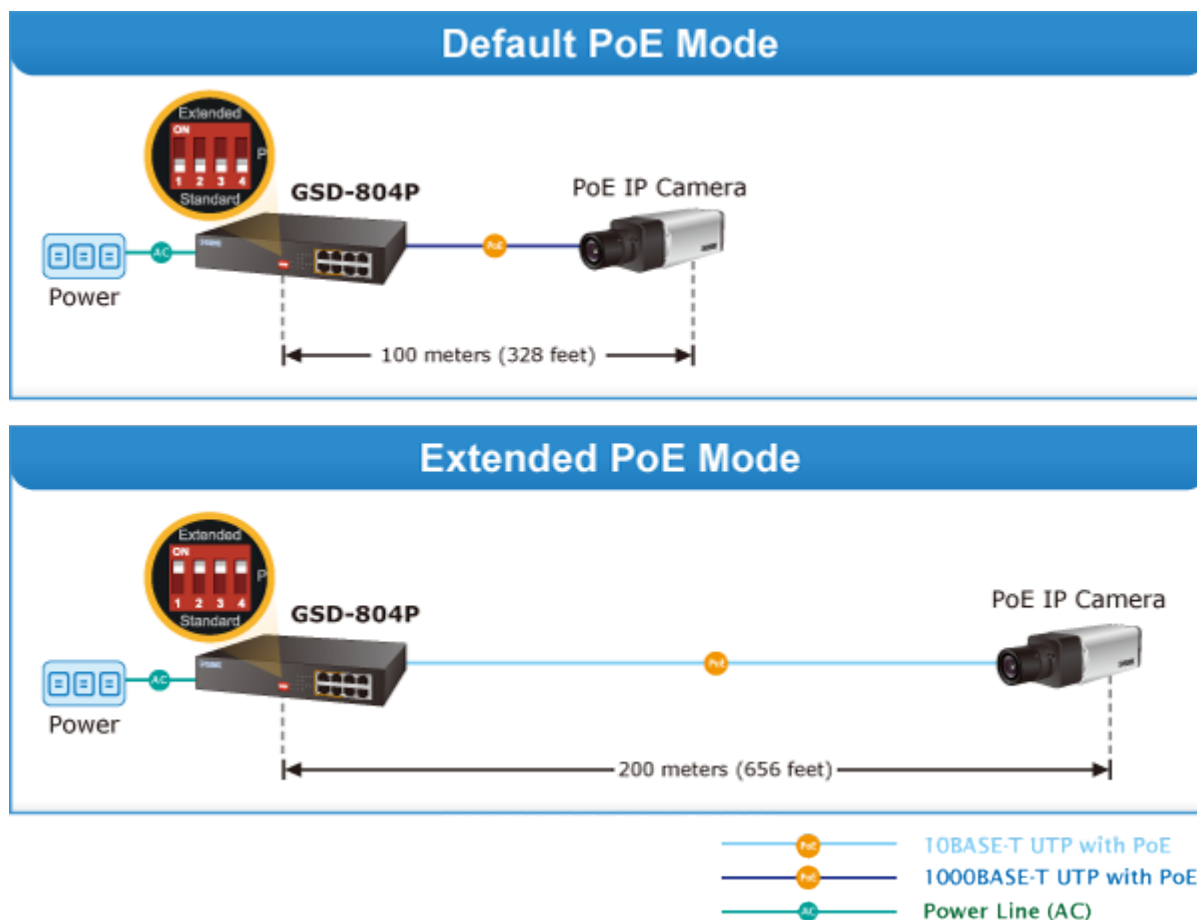

SWITCH PLANET GSD-804P

Cena celkem:	2 094 Kč
	(bez DPH: 1 731 Kč)
Běžná cena:	2 304 Kč
Ušetříte:	209 Kč
Kód zboží:	NAPPNT1044
Part No.:	GSD-804P
Záruka:	38 měs.
Stav:	Nové zboží

Popis

PLANET GSD-804P

Jednoduchý neřízený 8portový switch nabízející na čtyřech portech funkci PoE standardu 802.3at s celkovým výstupním výkonem 60 W. Potěší také rychlost samotných portů, která je až 1 Gbps. Switch je tak vhodný pro napájení malého počtu IP kamer, kde zcela postačí přepínací kapacita 16 Gbps s propustností až 11,9 Mpps.

Samotné tělo switche je z kovu a samozřejmě je ESD ochrana do 4 KV DC, nebo automatická detekce připojených zařízení. Provedení bez ventilátorů.

Přenos PoE energie je možný na vzdálenost až 200 metrů při zachování rychlosti 10 Mbps díky možnosti volby napájení mezi standardním módem, nebo prodlouženým módem.

ZÁKLADNÍ SPECIFIKACE

Fyzické vlastnosti:

Porty: 8 x RJ-45 10/100/1000BASE-T, z toho 4x PoE výstup

Paměť: 4k MAC adres

Propustnost: sběrnice 16 Gbps, provozně 11,9 Mpps (64B)

Podpora přenosu: Frame 9KB

Verze IP protokolu: IPv4, IPv6

Provedení: rack 1U

Napájení: interní AC 100-240V, 50/60Hz, 2A max., příkon max. 65 W

Ochrana: ESD do 4KV DC

Provozní teplota: 0°C - 50°C, vlhkost do 95%

Rozměry: 215 x 133 x 42 mm

Hmotnost: 929 g

POE funkce: