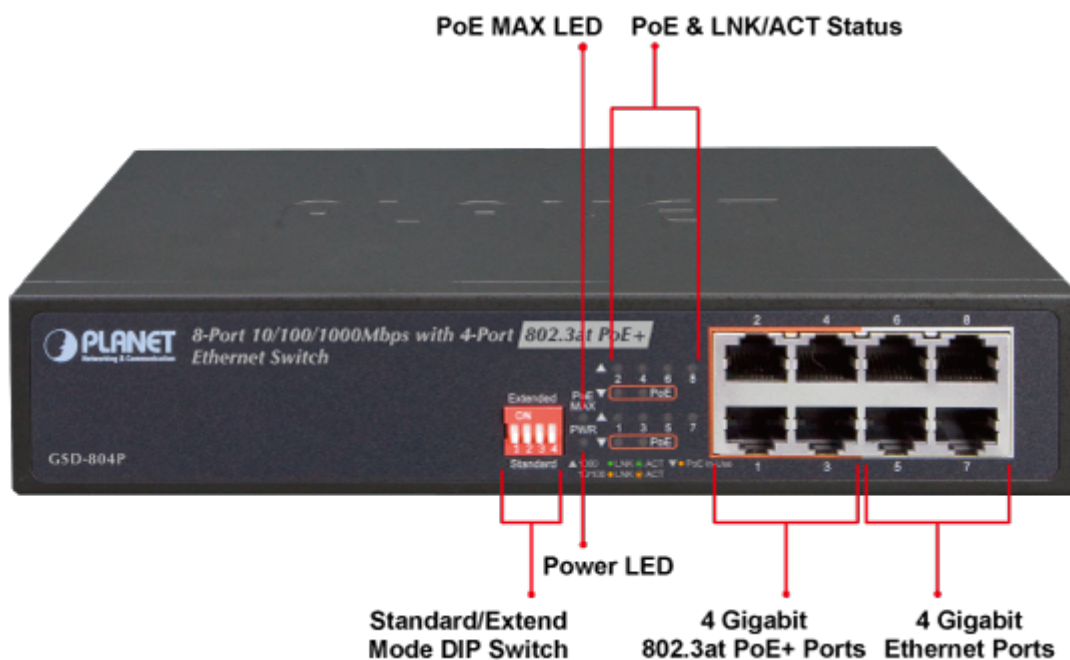

SWITCH PLANET GSD-804P

Cena celkem:	2 094 Kč
	(bez DPH: 1 731 Kč)
Běžná cena:	2 304 Kč
Ušetříte:	209 Kč
Kód zboží:	NAPPNT1044
Part No.:	GSD-804P
Záruka:	38 měs.
Stav:	Nové zboží

Popis

PLANET GSD-804P

Jednoduchý neřízený 8portový switch nabízející na čtyřech portech funkci PoE standardu 802.3at s celkovým výstupním výkonem 60 W. Potěší také rychlost samotných portů, která je až 1 Gbps. Switch je tak vhodný pro napájení malého počtu IP kamer, kde zcela postačí přepínací kapacita 16 Gbps s propustností až 11,9 Mpps.

Samotné tělo switche je z kovu a samozřejmě je ESD ochrana do 4 KV DC, nebo automatická detekce připojených zařízení. Provedení bez ventilátorů.

Přenos PoE energie je možný na vzdálenost až 200 metrů při zachování rychlosti 10 Mbps díky možnosti volby napájení mezi standardním módem, nebo prodlouženým módem.

ZÁKLADNÍ SPECIFIKACE

Fyzické vlastnosti:

Porty: 8 x RJ-45 10/100/1000BASE-T, z toho 4x PoE výstup

Paměť: 4k MAC adres

Propustnost: sběrnice 16 Gbps, provozně 11,9 Mpps (64B)

Podpora přenosu: Frame 9KB

Verze IP protokolu: IPv4, IPv6

Provedení: rack 1U

Napájení: interní AC 100-240V, 50/60Hz, 2A max., příkon max. 65 W

Ochrana: ESD do 4KV DC

Provozní teplota: 0°C - 50°C, vlhkost do 95%

Rozměry: 215 x 133 x 42 mm

Hmotnost: 929 g

POE funkce: