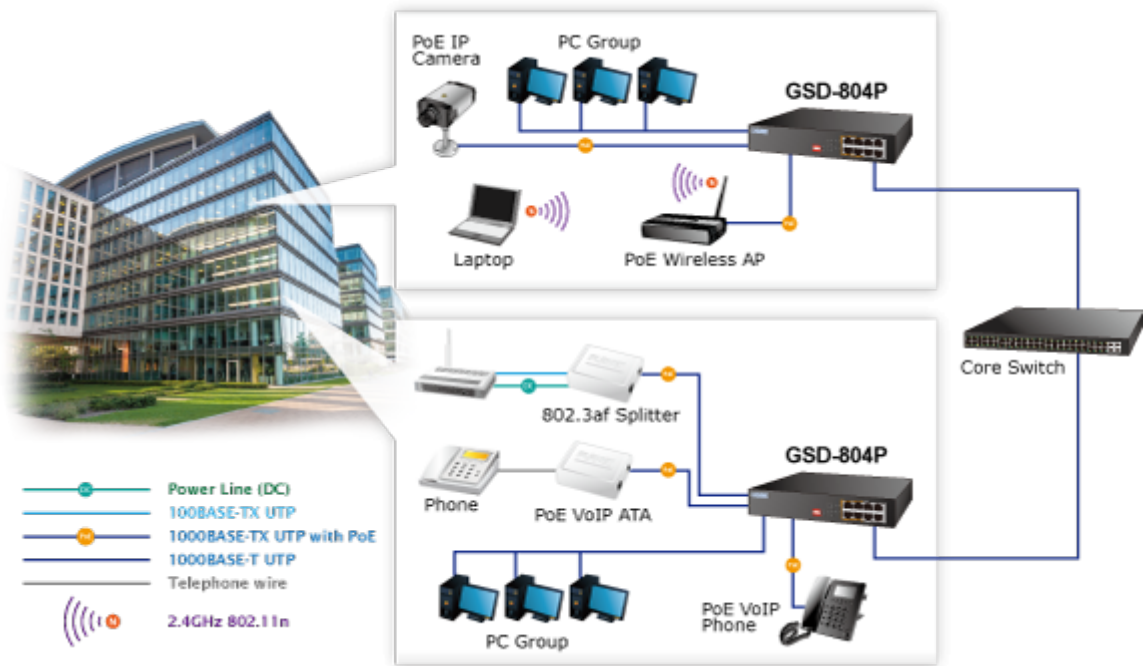

SWITCH PLANET GSD-804P

Cena celkem:	2 094 Kč
	(bez DPH: 1 731 Kč)
Běžná cena:	2 304 Kč
Ušetříte:	209 Kč
Kód zboží:	NAPPNT1044
Part No.:	GSD-804P
Záruka:	38 měs.
Stav:	Nové zboží

Popis

PLANET GSD-804P

Jednoduchý neřízený 8portový switch nabízející na čtyřech portech funkci PoE standardu 802.3at s celkovým výstupním výkonem 60 W. Potěší také rychlost samotných portů, která je až 1 Gbps. Switch je tak vhodný pro napájení malého počtu IP kamer, kde zcela postačí přepínací kapacita 16 Gbps s propustností až 11,9 Mpps.

Samotné tělo switche je z kovu a samozřejmě je ESD ochrana do 4 KV DC, nebo automatická detekce připojených zařízení. Provedení bez ventilátorů.

Přenos PoE energie je možný na vzdálenost až 200 metrů při zachování rychlosti 10 Mbps díky možnosti volby napájení mezi standardním módem, nebo prodlouženým módem.

Celkový napájecí výkon: 60 W, IEEE 802.3af, IEEE 802.3at

Počet injektorů: 4 x až 30 W

Typ napájení: End-span

Pokročilé funkce:

1. Extended mód 10Mb/s s dosahem až 200m

Příklady použití:

[Ostatní download](#)