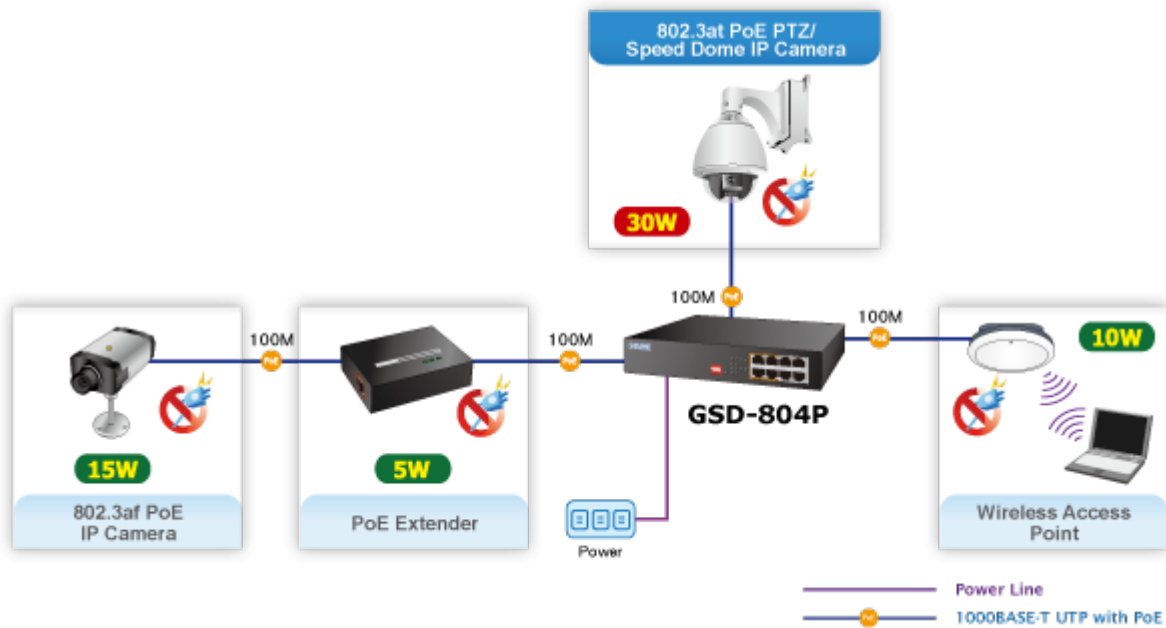

SWITCH PLANET GSD-804P

Cena celkem:	2 094 Kč
	(bez DPH: 1 731 Kč)
Běžná cena:	2 304 Kč
Ušetříte:	209 Kč
Kód zboží:	NAPPNT1044
Part No.:	GSD-804P
Záruka:	38 měs.
Stav:	Nové zboží

Popis

PLANET GSD-804P

Jednoduchý neřízený 8portový switch nabízející na čtyřech portech funkci PoE standardu 802.3at s celkovým výstupním výkonem 60 W. Potěší také rychlost samotných portů, která je až 1 Gbps. Switch je tak vhodný pro napájení malého počtu IP kamer, kde zcela postačí přepínací kapacita 16 Gbps s propustností až 11,9 Mpps.

Samotné tělo switche je z kovu a samozřejmě je ESD ochrana do 4 KV DC, nebo automatická detekce připojených zařízení. Provedení bez ventilátorů.

Přenos PoE energie je možný na vzdálenost až 200 metrů při zachování rychlosti 10 Mbps díky možnosti volby napájení mezi standardním módem, nebo prodlouženým módem.

ZÁKLADNÍ SPECIFIKACE

Fyzické vlastnosti:

Porty: 8 x RJ-45 10/100/1000BASE-T, z toho 4x PoE výstup

Paměť: 4k MAC adres

Propustnost: sběrnice 16 Gbps, provozně 11,9 Mpps (64B)

Podpora přenosu: Frame 9KB

Verze IP protokolu: IPv4, IPv6

Celkový napájecí výkon: 60 W, IEEE 802.3af, IEEE 802.3at

Počet injektorů: 4 x až 30 W

Typ napájení: End-span

Pokročilé funkce:

1. Extended mód 10Mb/s s dosahem až 200m

Příklady použití:

[Ostatní download](#)