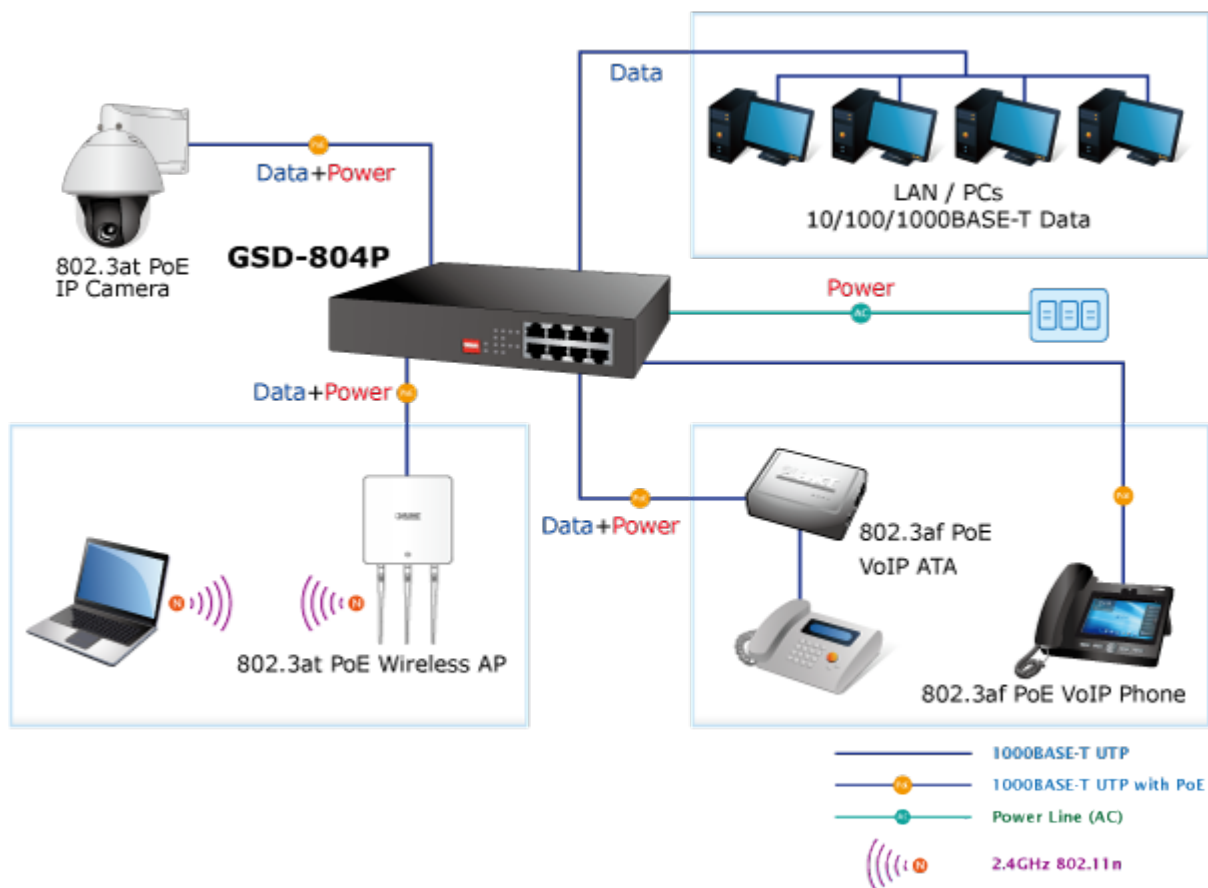

SWITCH PLANET GSD-804P

Cena celkem:	2 094 Kč
	(bez DPH: 1 731 Kč)
Běžná cena:	2 304 Kč
Ušetříte:	209 Kč
Kód zboží:	NAPPNT1044
Part No.:	GSD-804P
Záruka:	38 měs.
Stav:	Nové zboží

Popis

PLANET GSD-804P

Jednoduchý neřízený 8portový switch nabízející na čtyřech portech funkci PoE standardu 802.3at s celkovým výstupním výkonem 60 W. Potěší také rychlost samotných portů, která je až 1 Gbps. Switch je tak vhodný pro napájení malého počtu IP kamer, kde zcela postačí přepínací kapacita 16 Gbps s propustností až 11,9 Mpps.

Samotné tělo switche je z kovu a samozřejmě je ESD ochrana do 4 KV DC, nebo automatická detekce připojených zařízení. Provedení bez ventilátorů.

Přenos PoE energie je možný na vzdálenost až 200 metrů při zachování rychlosti 10 Mbps díky možnosti volby napájení mezi standardním módem, nebo prodlouženým módem.

ZÁKLADNÍ SPECIFIKACE

Fyzické vlastnosti:

Porty: 8 x RJ-45 10/100/1000BASE-T, z toho 4x PoE výstup

Paměť: 4k MAC adres

Propustnost: sběrnice 16 Gbps, provozně 11,9 Mpps (64B)

Podpora přenosu: Frame 9KB

Verze IP protokolu: IPv4, IPv6

Celkový napájecí výkon: 60 W, IEEE 802.3af, IEEE 802.3at

Počet injektorů: 4 x až 30 W

Typ napájení: End-span

Pokročilé funkce:

1. Extended mód 10Mb/s s dosahem až 200m

Příklady použití:

[Ostatní download](#)