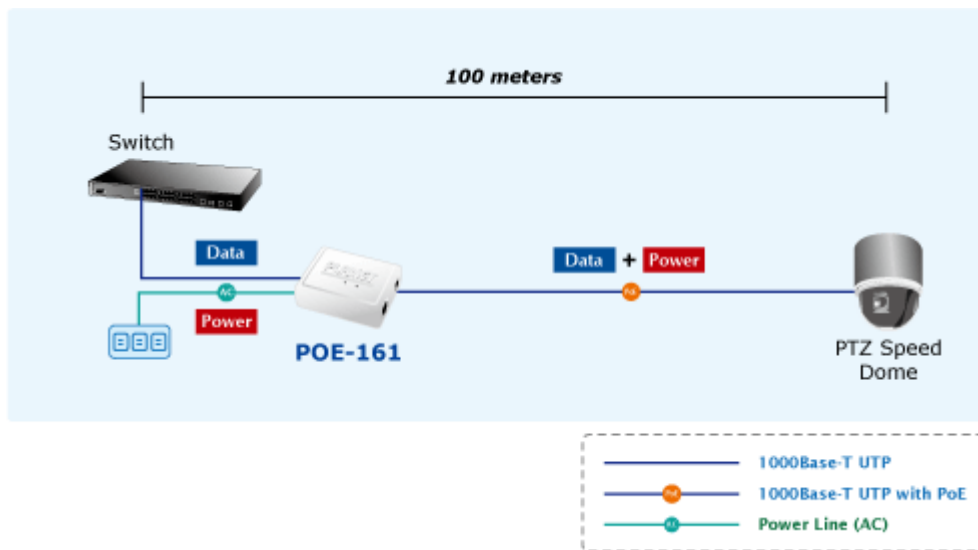

[Vlastnosti](#)

[Manuál](#)

[Ostatní download](#)