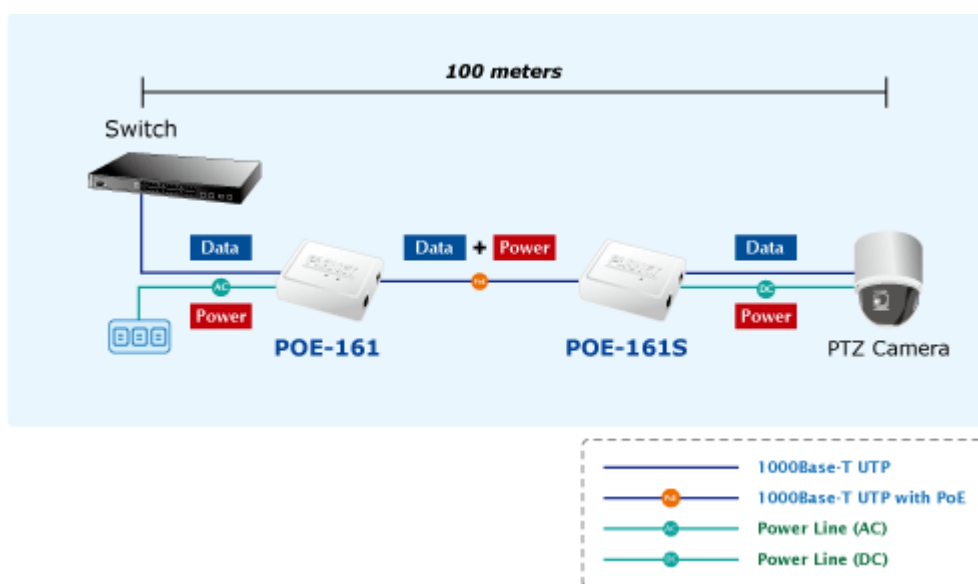

[Vlastnosti](#)

[Manuál](#)

[Ostatní download](#)