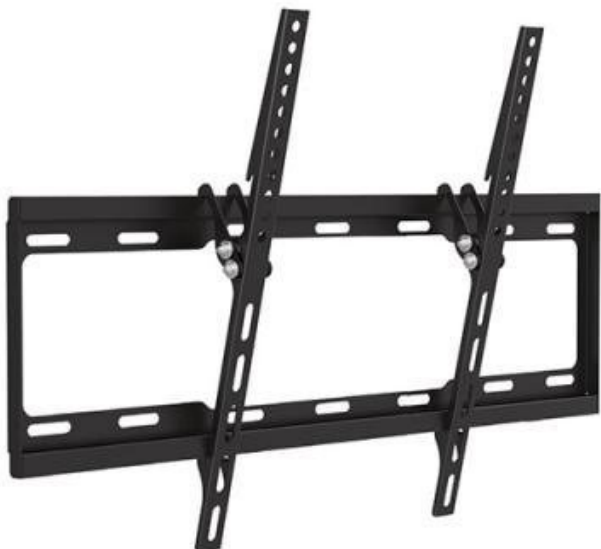

SUNNE BY ELITE SCREENS 37-70-EF NA ZEĎ

Cena celkem:

686 Kč

(bez DPH: 567 Kč)

Běžná cena:

755 Kč

Ušetříte:

69 Kč

Kód zboží:

TELSUN0034

Part No.:

37-70-ET

Záruka:

24 měs.

Stav:

Nové zboží

Popis

Sunne by Elite Screens 37-70-ET

Držák na zeď pro montáž monitorů a televizí s úhlopříčkou **37" - 70"**. Možný náklon 14°. Maximální zatížení tohoto držáku je **35 kg**.

ZÁKLADNÍ SPECIFIKACE

Velikost obrazovky: 37" - 70"

Vzdálenost TV od zdi: 25 mm

Maximální nosnost: 35 kg

Max. VESA: 600 x 400

Barva: černá