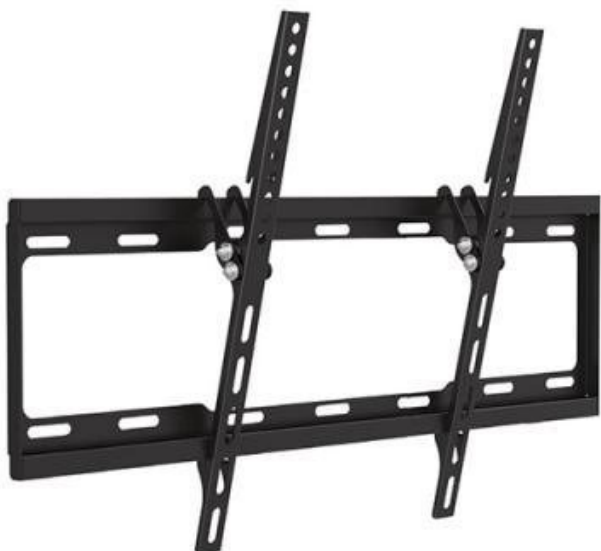

SUNNE BY ELITE SCREENS 37-70-EF NA ZEĎ

Cena celkem:

686 Kč

(bez DPH: 567 Kč)

Běžná cena:

755 Kč

Ušetříte:

69 Kč

Kód zboží:

TELSUN0034

Part No.:

37-70-ET

Záruka:

24 měs.

Stav:

Nové zboží

Popis

Sunne by Elite Screens 37-70-ET

Držák na zeď pro montáž monitorů a televizí s úhlopříčkou **37" - 70"**. Možný náklon 14°. Maximální zatížení tohoto držáku je **35 kg**.

ZÁKLADNÍ SPECIFIKACE

Velikost obrazovky: 37" - 70"

Vzdálenost TV od zdi: 25 mm

Maximální nosnost: 35 kg

Max. VESA: 600 x 400

Barva: černá