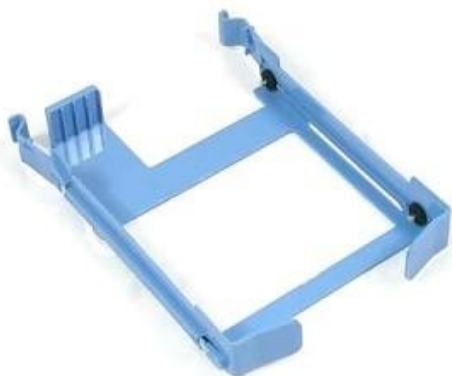

RÁMEČEK DELL PRO SATA HDD DO PC OPTIPLEX 3.5"

Cena celkem:

566 Kč
(bez DPH: 468 Kč)

Běžná cena:

623 Kč

Ušetříte:

57 Kč

Kód zboží:

Dell rámeček pro 3,5" HDD SATA do PC OptiPlex

Originální rámeček pro 3,5" HDD SATA. Rámeček je bezšroubkový, balení neobsahuje HDD.

ZÁKLADNÍ SPECIFIKACE

Pro disky: 3,5" SATA

Kompatibilita:

Dell OptiPlex 390, 3010, 3020, 790, 7010, 7020, 990, 9010, 9020