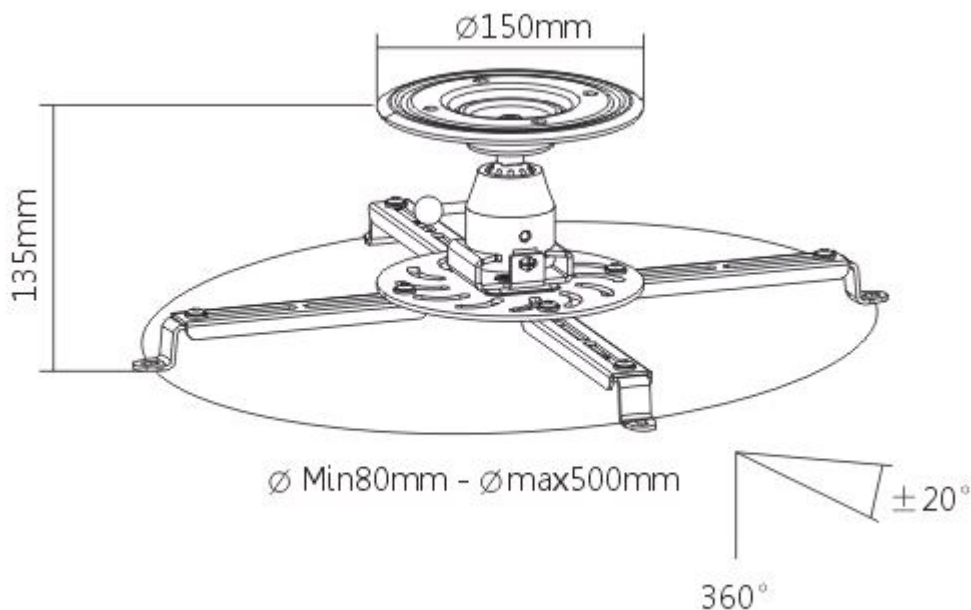

Sunne by Elite Screens PRO300S

Držák na strop pro projektor. Maximální zatížení tohoto držáku je **25 kg**. Držák nabízí naklonění o 20° a otočení o 360°.

ZÁKLADNÍ SPECIFIKACE

Max. zatížení: 25 kg

Vzdálenost od stropu: 135 mm

Rozteč montážních bodů projektoru: 80-500 mm

Materiál: hliník

Barva: černá

[Informační list](#)