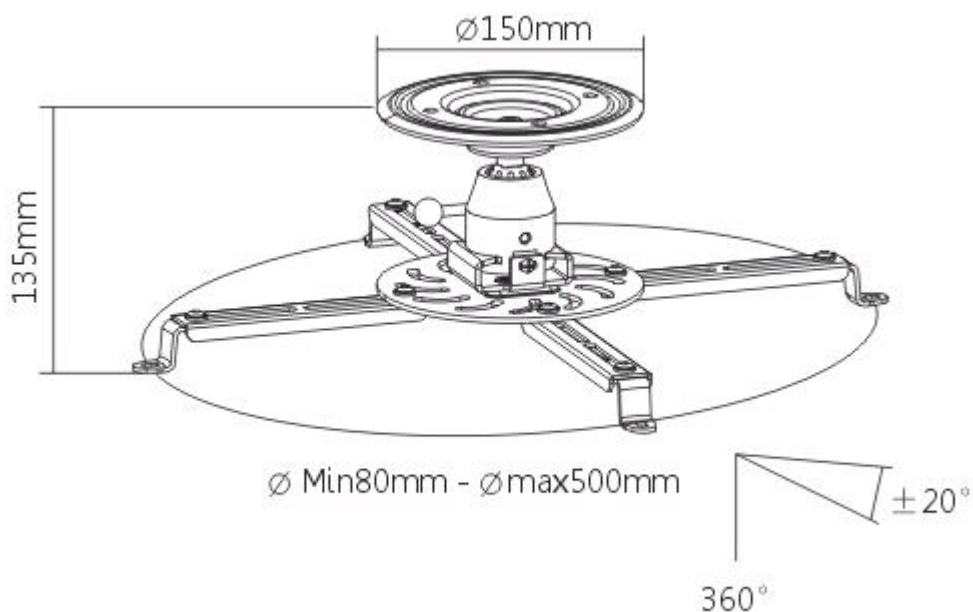

Sunne by Elite Screens PRO300S

Držák na strop pro projektor. Maximální zatížení tohoto držáku je **25 kg**. Držák nabízí naklonění o 20° a otočení o 360°.

ZÁKLADNÍ SPECIFIKACE

Max. zatížení: 25 kg

Vzdálenost od stropu: 135 mm

Rozteč montážních bodů projektoru: 80-500 mm

Materiál: hliník

Barva: černá

[Informační list](#)