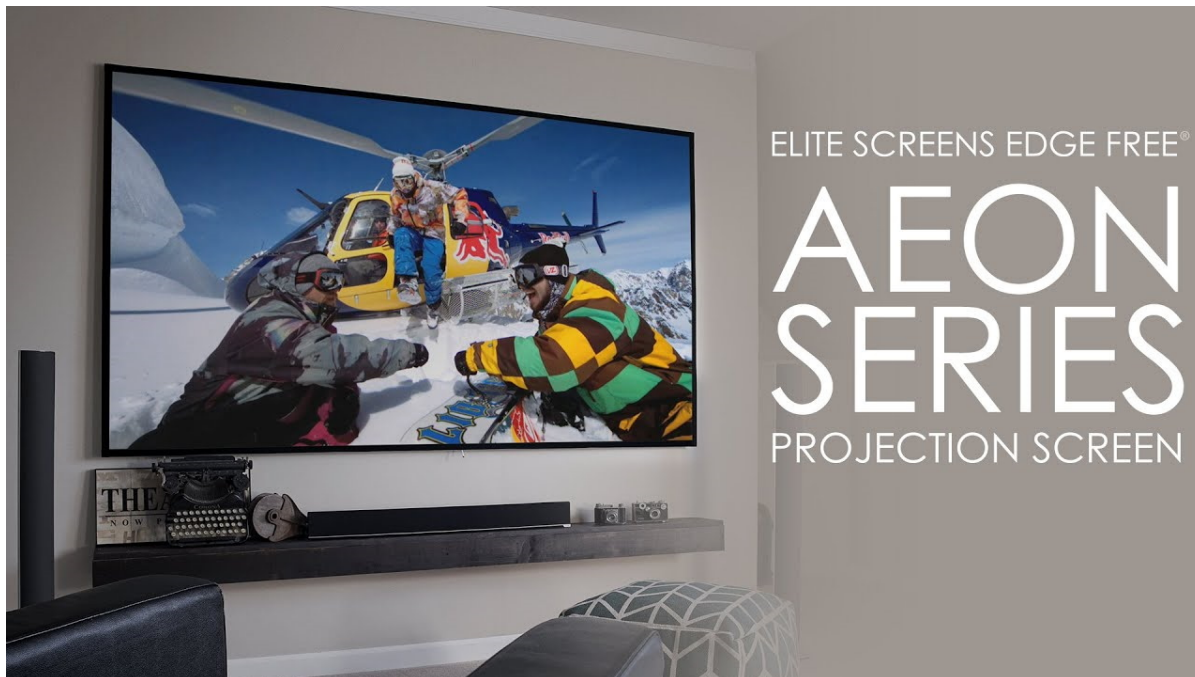

Popis

Elite Screens AR100DHD3

Projekční plátno v pevném rámu s úhlopříčkou **100"** a poměrem stran **16 : 9**. Ideální pro domácí použití v kombinaci s projektorem. Materiál **CineGrey 3D** je referenční kvalitní materiál vyvinutý pro prostředí s minimální kontrolou nad osvětlením místnosti. Plátno podporuje **aktivní 3D, 4K Ultra HD, HDR** a nabízí šířku zorného úhlu **90°**. Plátno je nataženo přes podkladový rám, **působí tedy bezrámovým dojmem** (možnost instalace ultratenké lišty).

- Série Aeon Edge Free - bezrámové/bezokrajové projekční plátno v pevném rámu
- Ideální pro domácí použití
- Aktivní 3D, 4K Ultra HD
- Lehká hliníková konstrukce s děleným rámem
- Snadná montáž a instalace
- Edge Free (bezokrajové) + možnost instalace ultratenké lišty

Plátno CineGrey 3D není kompatibilní s projektory s ultrakrátkou projekční vzdáleností.

ZÁKLADNÍ SPECIFIKACE

Úhlopříčka: 100" (254 cm)

Poměr stran: 16 : 9

Typ plátna: pevný rám, Edge Free (bezokrajové)

Rozměry plátna: 124,5 × 221,4 cm

Materiál plátna: CineGrey 3D

Odrazivost plátna (gain): 1.2

Projekční vzdálenost: normal

Barva rámu: černá

CineGrey 3D

1. Materiál plátna CineGrey 3D
2. 90° pozorovací úhel (45° vlevo a vpravo)
3. Gain 1.2
4. Certifikace ISF pro přesné barevné body, teplotu barev a dynamický rozsah
5. Aktivní 3D & 4K/8K Ultra HD & HDR Ready
6. Polarizovaný pro pasivní 3D aplikace
7. Schopnost zlepšit jas, barvy a kontrast v podmínkách okolního světla
8. Přesné zobrazení barev – plochá spektrální odezva
9. Zvýšení kontrastu oproti standardnímu matně bílému povrchu
10. Nehořlavý – splňuje normy NFPA 701
11. Odolný proti plísním, povrch obrazovky lze čistit hadříkem z mikrovlákna a vodou
12. Vhodné pro projektory s běžnou projekční vzdáleností (není kompatibilní s projektory s krátkou/velmi krátkou projekční vzdáleností)