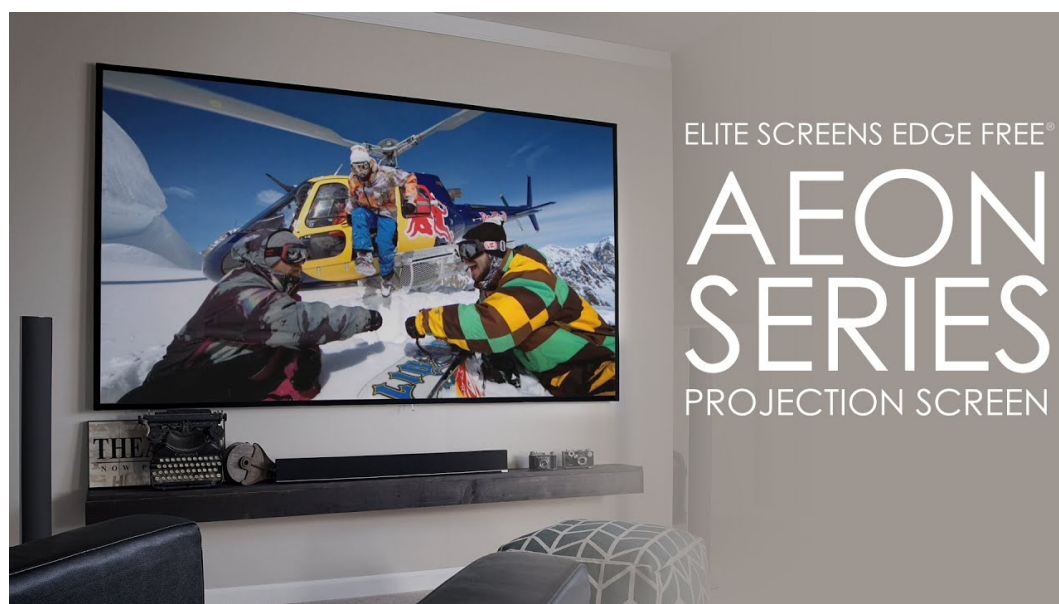

Popis

Elite Screens AR100WH2

Projekční plátno v pevném hliníkovém rámu s úhlopříčkou 100". Materiál **CineWhite** má široký rozptyl světla, černobílý kontrast a přirozené barevné ztvárnění. Doporučuje se pro místnosti s kontrolovaným osvětlením. Plátno podporuje aktivní 3D a 4K Ultra HD Ready, kromě toho nabízí šířku zorného úhlu až **180°**. Plátno je možné snadno a rychle připevnit na stěnu.