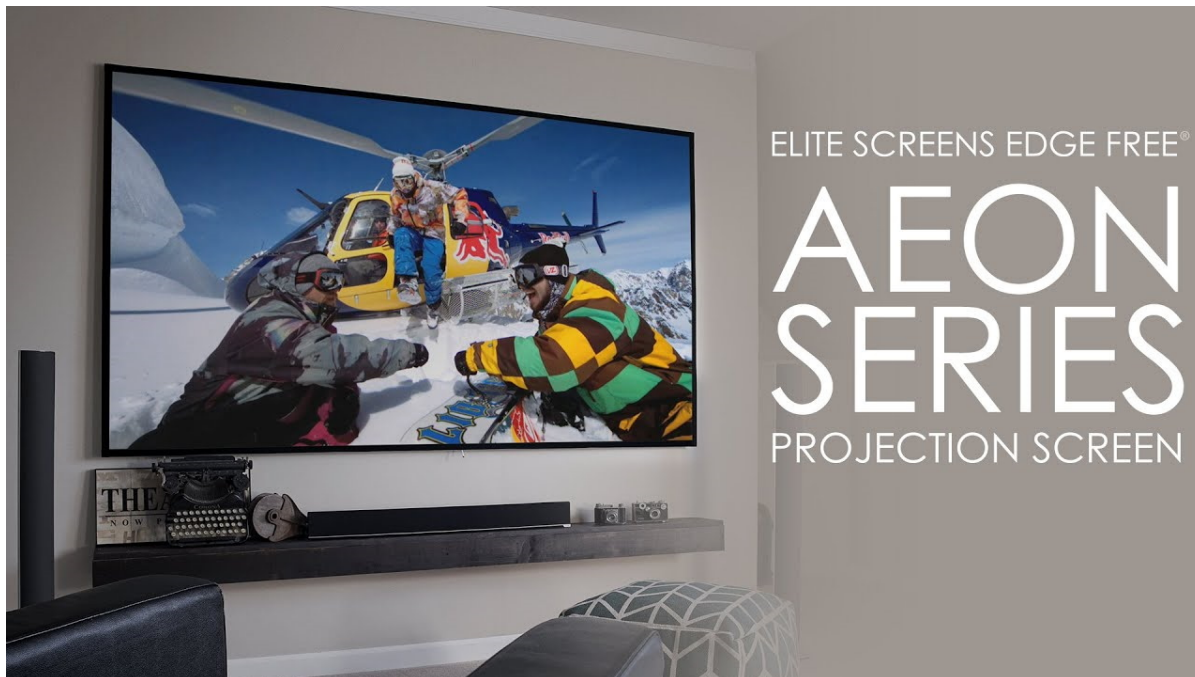

### Elite Screens AR100WH2

Projekční plátno v pevném rámu s úhlopříčkou **100"** a poměrem stran **16 : 9**. Ideální pro domácí použití v kombinaci s projektorem. Materiál **CineWhite** má široký rozptyl světla, černobílý kontrast a přirozené barevné ztvárnění. Plátno podporuje **HDR, aktivní 3D a 4K Ultra HD Ready** a nabízí šířku zorného úhlu **180°**. Plátno je nataženo přes podkladový rám, **působí tedy bezrámovým dojmem** (možnost instalace ultratenké lišty).

- Série Aeon Edge Free - bezrámové/bezokrajové projekční plátno v pevném rámu
- Ideální pro domácí použití
- Aktivní 3D, 4K Ultra HD
- Lehká hliníková konstrukce s děleným rámem
- Snadná montáž a instalace
- Edge Free (bezokrajové) + možnost instalace ultratenké lišty