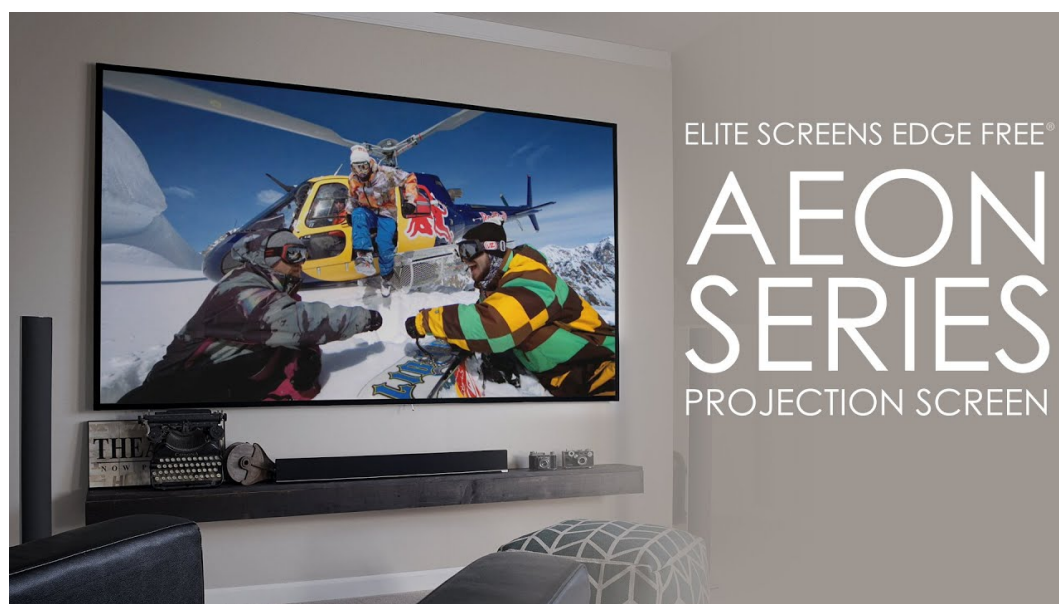

### Elite Screens AR110WH2

Projekční plátno v pevném hliníkovém rámu s úhlopříčkou 110". Materiál **CineWhite** má široký rozptyl světla, černobílý kontrast a přirozené barevné ztvárnění. Doporučuje se pro místnosti s kontrolovaným osvětlením. Plátno podporuje aktivní 3D a 4K Ultra HD Ready, kromě toho nabízí šířku zorného úhlu až **180°**. Plátno je možné snadno a rychle připevnit na stěnu.