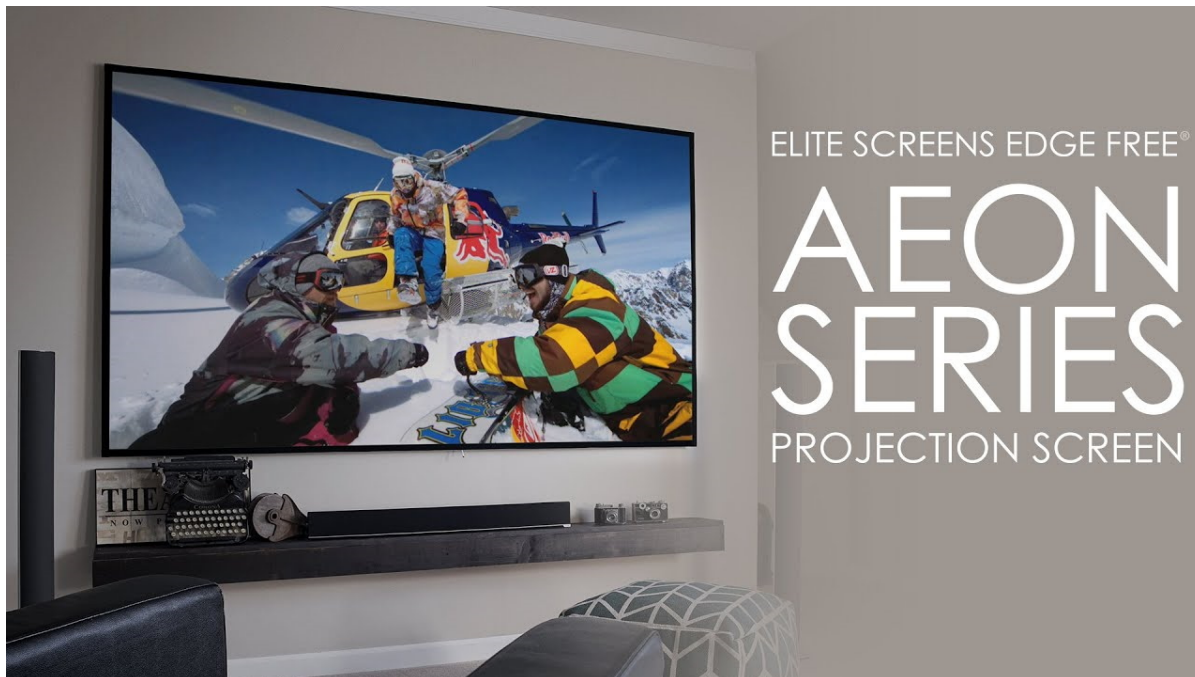

### Elite Screens AR110WH2

Projekční plátno v pevném rámu s úhlopříčkou **110"** a poměrem stran **16 : 9**. Ideální pro domácí použití v kombinaci s projektorem. Materiál **CineWhite** má široký rozptyl světla, černobílý kontrast a přirozené barevné ztvárnění. Plátno podporuje **HDR, aktivní 3D a 4K Ultra HD Ready** a nabízí šířku zorného úhlu **180°**. Plátno je nataženo přes podkladový rám, **působí tedy bezrámovým dojmem** (možnost instalace ultratenké lišty).

- Série Aeon Edge Free - bezrámové/bezokrajové projekční plátno v pevném rámu
- Ideální pro domácí použití
- Aktivní 3D, 4K Ultra HD
- Lehká hliníková konstrukce s děleným rámem
- Snadná montáž a instalace
- Edge Free (bezokrajové) + možnost instalace ultratenké lišty