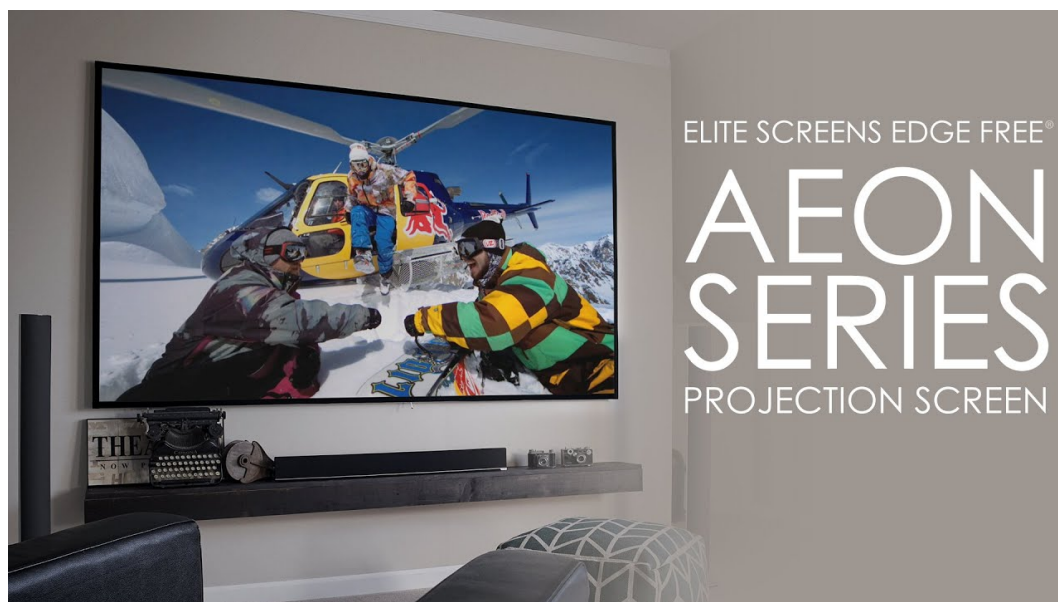

Popis

Elite Screens AR110DHD3

Projekční plátno v pevném hliníkovém rámu s úhlopříčkou 110". **CineGrey 3D** je referenční kvalitní materiál vyvinutý pro prostředí s minimální kontrolou nad osvětlením místnosti. Plátno podporuje aktivní 3D a 4K Ultra HD Ready, kromě toho nabízí šířku zorného úhlu až **90°**. Plátno je možné snadno a rychle připevnit na stěnu.

ZÁKLADNÍ SPECIFIKACE

Úhlopříčka: 110"

Poměr stran: 16:9

Barva case: černá

Rozměry plátna: 136,9 x 243,5 cm

Materiál plátna: CineGrey 3D

Typ plátna: pevný rám

Jak instalovat projekční plátno