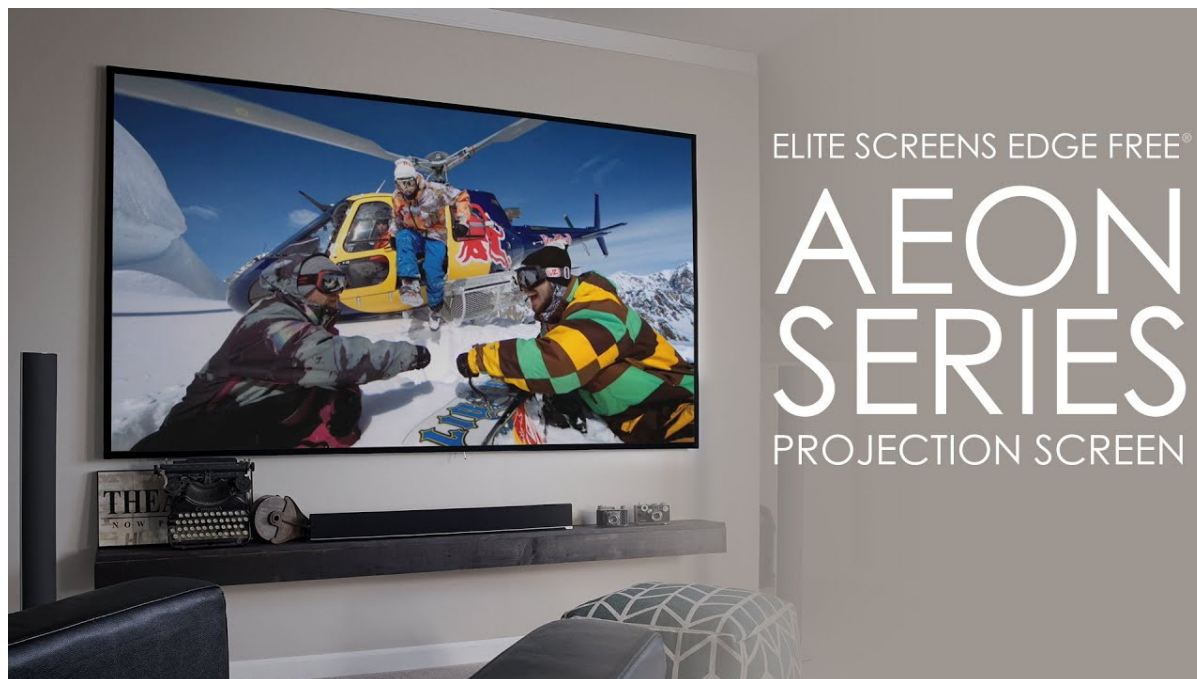

Popis

Elite Screens AR110DHD3

Projekční plátno v pevném rámu s úhlopříčkou **110"** a poměrem stran **16 : 9**. Ideální pro domácí použití v kombinaci s projektorem. Materiál **CineGrey 3D** je referenční kvalitní materiál vyvinutý pro prostředí s minimální kontrolou nad osvětlením místnosti. Plátno podporuje **aktivní 3D, 4K Ultra HD, HDR** a nabízí šířku zorného úhlu **90°**. Plátno je nataženo přes podkladový rám, **působí tedy bezrámovým dojmem** (možnost instalace ultratenké lišty).

- Série Aeon Edge Free - bezrámové/bezokrajové projekční plátno v pevném rámu
- Ideální pro domácí použití
- Aktivní 3D, 4K Ultra HD
- Lehká hliníková konstrukce s děleným rámem
- Snadná montáž a instalace
- Edge Free (bezokrajové) + možnost instalace ultratenké lišty

Plátno CineGrey 3D není kompatibilní s projektory s ultrakrátkou projekční vzdáleností.

ZÁKLADNÍ SPECIFIKACE

Úhlopříčka: 110" (279,4 cm)

Poměr stran: 16 : 9

Typ plátna: pevný rám, Edge Free (bezokrajové)

Rozměry plátna: 137 x 243,6 cm

Materiál plátna: CineGrey 3D

Odráživost plátna (gain): 1.2

Projekční vzdálenost: normal

Barva rámu: černá

CineGrey 3D

1. Materiál plátna CineGrey 3D
2. 90° pozorovací úhel (45° vlevo a vpravo)
3. Gain 1.2
4. Certifikace ISF pro přesné barevné body, teplotu barev a dynamický rozsah
5. Aktivní 3D & 4K/8K Ultra HD & HDR Ready
6. Polarizovaný pro pasivní 3D aplikace
7. Schopnost zlepšit jas, barvy a kontrast v podmínkách okolního světla
8. Přesné zobrazení barev – plochá spektrální odezva
9. Zvýšení kontrastu oproti standardnímu matně bílému povrchu
10. Nehořlavý – splňuje normy NFPA 701
11. Odolný proti plísním, povrch obrazovky lze čistit hadříkem z mikrovlákna a vodou
12. Vhodné pro projektory s běžnou projekční vzdáleností (není kompatibilní s projektory s krátkou/velmi krátkou projekční vzdáleností)