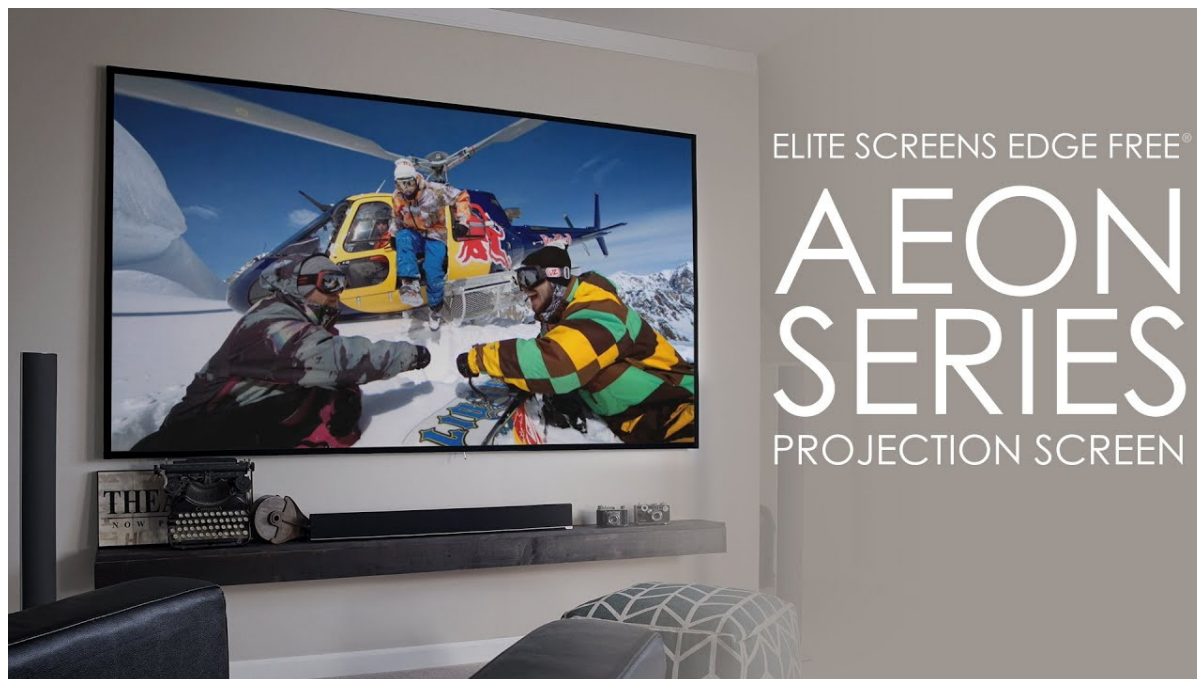

### Elite Screens AR120DHD3

Projekční plátno v pevném rámu s úhlopříčkou **120"** a poměrem stran **16 : 9**. Ideální pro domácí použití v kombinaci s projektorem. Materiál **CineGrey 3D** je referenční kvalitní materiál vyvinutý pro prostředí s minimální kontrolou nad osvětlením místnosti. Plátno podporuje **aktivní 3D, 4K Ultra HD, HDR** a nabízí šířku zorného úhlu **90°**. Plátno je nataženo přes podkladový rám, **působí tedy bezrámovým dojmem** (možnost instalace ultratenké lišty).

- Série Aeon Edge Free - bezrámové/bezokrajové projekční plátno v pevném rámu
- Ideální pro domácí použití
- Aktivní 3D, 4K Ultra HD
- Lehká hliníková konstrukce s děleným rámem
- Snadná montáž a instalace
- Edge Free (bezokrajové) + možnost instalace ultratenké lišty