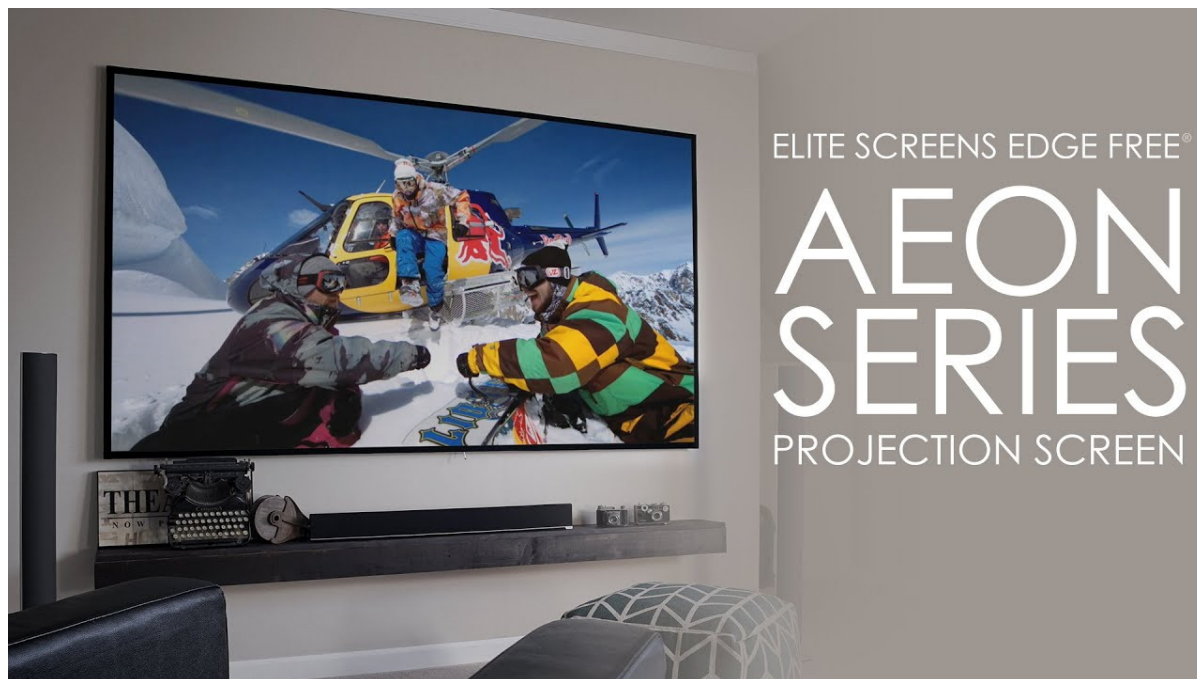

Projekční plátno v pevném rámu s úhlopříčkou **120"** a poměrem stran **16 : 9**. Ideální pro domácí použití v kombinaci s projektorem. Materiál **CineGrey 3D** je referenční kvalitní materiál vyvinutý pro prostředí s minimální kontrolou nad osvětlením místnosti. Plátno podporuje **aktivní 3D, 4K Ultra HD, HDR** a nabízí šířku zorného úhlu **90°**. Plátno je nataženo přes podkladový rám, **působí tedy bezrámovým dojmem** (možnost instalace ultratenké lišty).

- Série Aeon Edge Free - bezrámové/bezokrajové projekční plátno v pevném rámu
- Ideální pro domácí použití
- Aktivní 3D, 4K Ultra HD
- Lehká hliníková konstrukce s děleným rámem
- Snadná montáž a instalace
- Edge Free (bezokrajové) + možnost instalace ultratenké lišty

Plátno CineGrey 3D není kompatibilní s projektory s ultrakrátkou projekční vzdáleností.

ZÁKLADNÍ SPECIFIKACE

Úhlopříčka: 120" (304,8 cm)

Poměr stran: 16 : 9

Typ plátna: pevný rám, Edge Free (bezokrajové)

Rozměry plátna: 147,8 x 264 cm

Materiál plátna: CineGrey 3D

Odrazivost plátna (gain): 1.2

Projekční vzdálenost: normal

Barva rámu: černá

CineGrey 3D

1. Materiál plátna CineGrey 3D
2. 90° pozorovací úhel (45° vlevo a vpravo)
3. Gain 1.2
4. Certifikace ISF pro přesné barevné body, teplotu barev a dynamický rozsah
5. Aktivní 3D & 4K/8K Ultra HD & HDR Ready
6. Polarizovaný pro pasivní 3D aplikace
7. Schopnost zlepšit jas, barvy a kontrast v podmínkách okolního světla
8. Přesné zobrazení barev - plochá spektrální odezva
9. Zvýšení kontrastu oproti standardnímu matně bílému povrchu
10. Nehořlavý - splňuje normy NFPA 701
11. Odolný proti plísním, povrch obrazovky lze čistit hadříkem z mikrovlákna a vodou
12. Vhodné pro projektory s běžnou projekční vzdáleností (není kompatibilní s projektory s krátkou/velmi krátkou projekční vzdáleností)