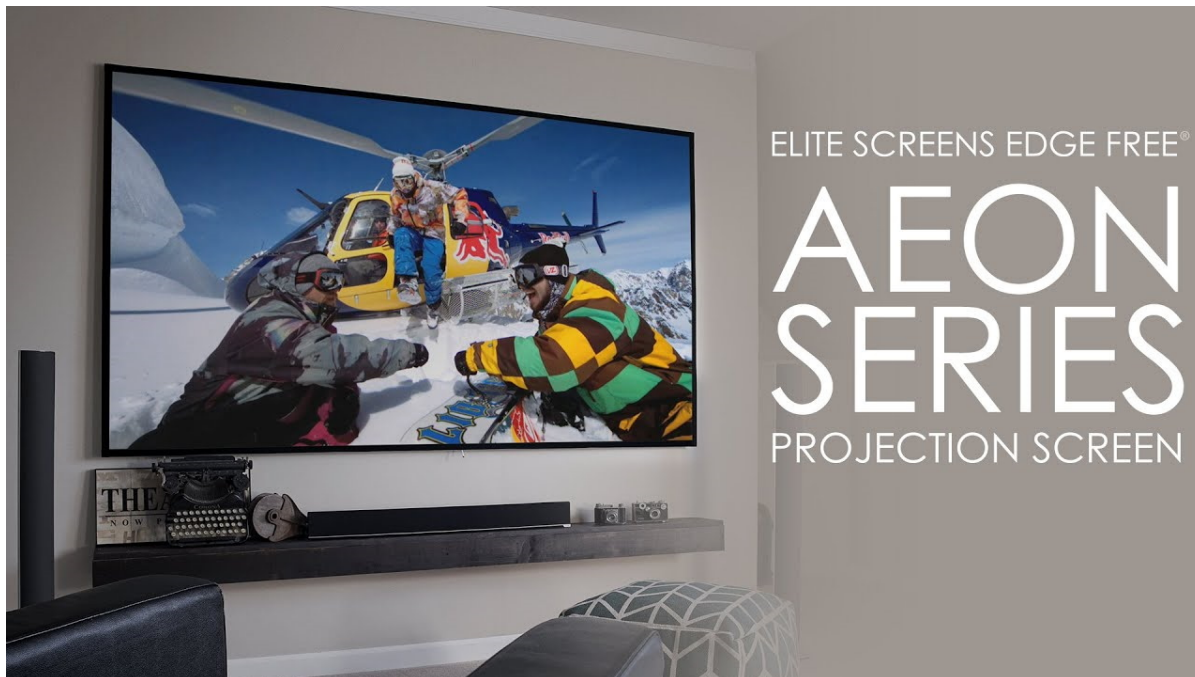

### Elite Screens AR120WH2

Projekční plátno v pevném rámu s úhlopříčkou **120"** a poměrem stran **16 : 9**. Ideální pro domácí použití v kombinaci s projektorem. Materiál **CineWhite** má široký rozptyl světla, černobílý kontrast a přirozené barevné ztvárnění. Plátno podporuje **HDR, aktivní 3D a 4K Ultra HD Ready** a nabízí šířku zorného úhlu **180°**. Plátno je nataženo přes podkladový rám, **působí tedy bezrámovým dojmem** (možnost instalace ultratenké lišty).

- Série Aeon Edge Free - bezrámové/bezokrajové projekční plátno v pevném rámu
- Ideální pro domácí použití
- Aktivní 3D, 4K Ultra HD
- Lehká hliníková konstrukce s děleným rámem
- Snadná montáž a instalace
- Edge Free (bezokrajové) + možnost instalace ultratenké lišty