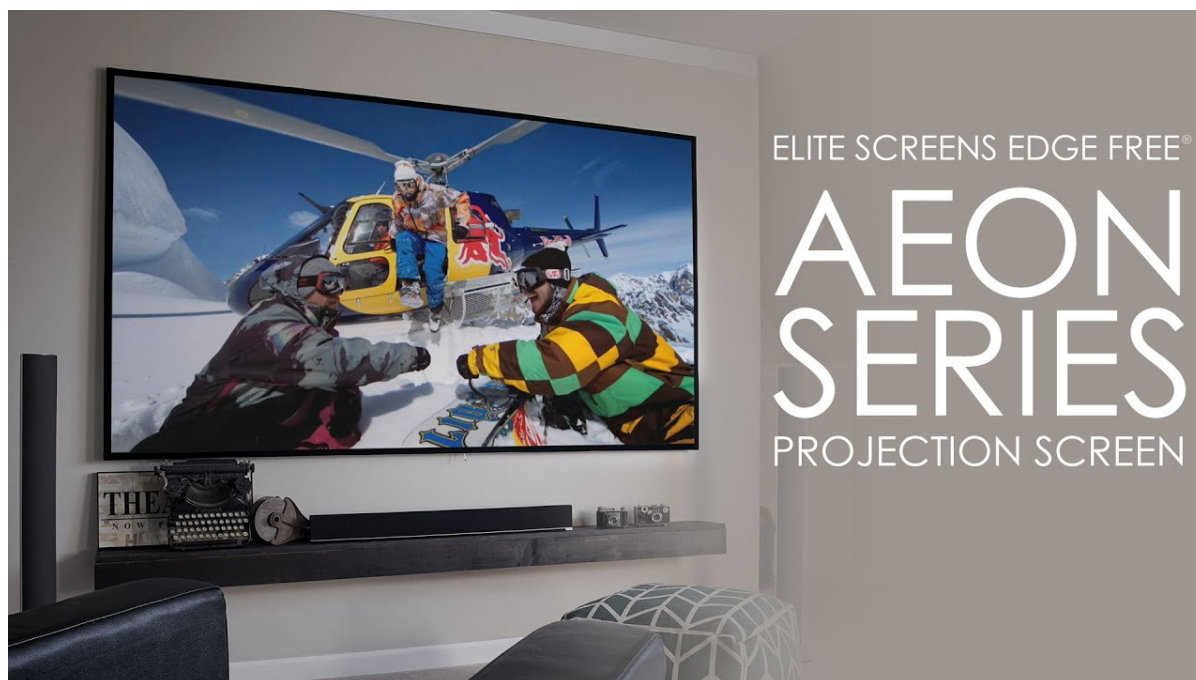

### Plátno Elite Screens - plocha pro každou projekci

**Promítací plátno Elite Screens AR120WH2** vloženo do pevného rámu, který umožňuje snadné uchycení na zeď. Využívá **materiál CineWhite** pro komfortní a velkoplošné zobrazení jako na televizní obrazovce. Toto promítací plátno představuje ideální plochu vhodnou pro promítání obsahu **4K Ultra HDR, HDR Ready nebo Active 3D**. Disponuje **úhlopříčkou 120"** a potěší také velmi široké pozorovací úhly, díky kterým lze sledovat obsah v dostatečném pohodlí také z ostřejších úhlů pohledu.

### Elite Screens AR120WH2

Projekční plátno v pevném rámu s úhlopříčkou **120"** a poměrem stran **16 : 9**. Ideální pro domácí použití v kombinaci s projektořem. Materiál **CineWhite** má široký rozptyl světla, černobílý kontrast a přirozené barevné ztvárnění. Plátno podporuje **HDR, aktivní 3D a 4K Ultra HD Ready** a nabízí šířku zorného úhlu **180°**. Plátno je nataženo přes podkladový rám, **působí tedy bezrámovým dojmem** (možnost instalace ultratenké lišty).

- Série Aeon Edge Free - bezrámové/bezokrajové projekční plátno v pevném rámu
- Ideální pro domácí použití
- Aktivní 3D, 4K Ultra HD
- Lehká hliníková konstrukce s děleným rámem
- Snadná montáž a instalace
- Edge Free (bezokrajové) + možnost instalace ultratenké lišty