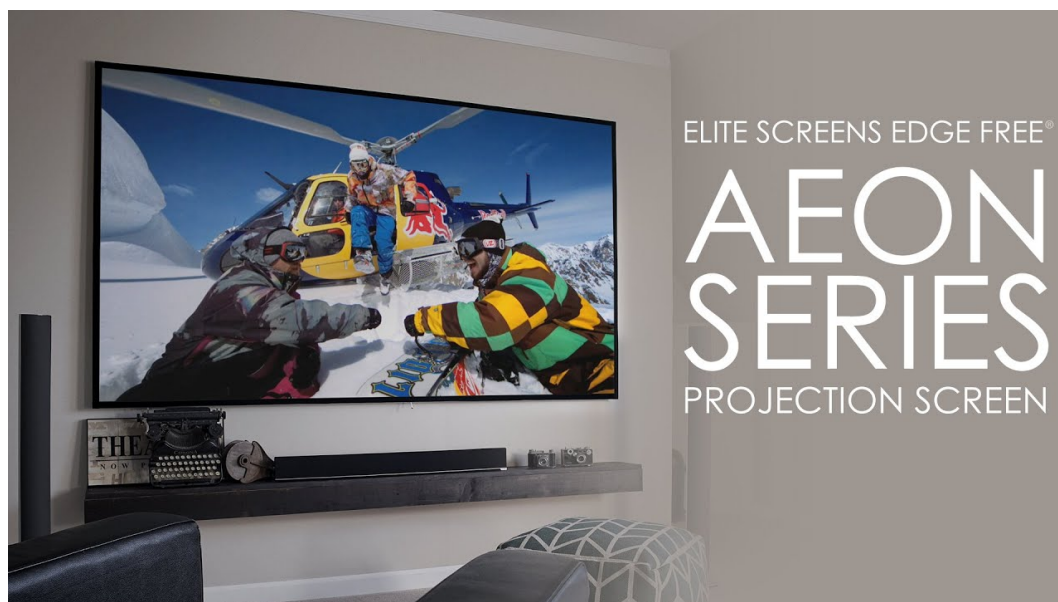

Popis

Elite Screens AR120WH2

Projekční plátno v pevném hliníkovém rámu s úhlopříčkou 120". Materiál **CineWhite** má široký rozptyl světla, černobílý kontrast a přirozené barevné ztvárnění. Doporučuje se pro místnosti s kontrolovaným osvětlením. Plátno podporuje aktivní 3D a 4K Ultra HD Ready, kromě toho nabízí šířku zorného úhlu až **180°**. Plátno je možné snadno a rychle připevnit na stěnu.