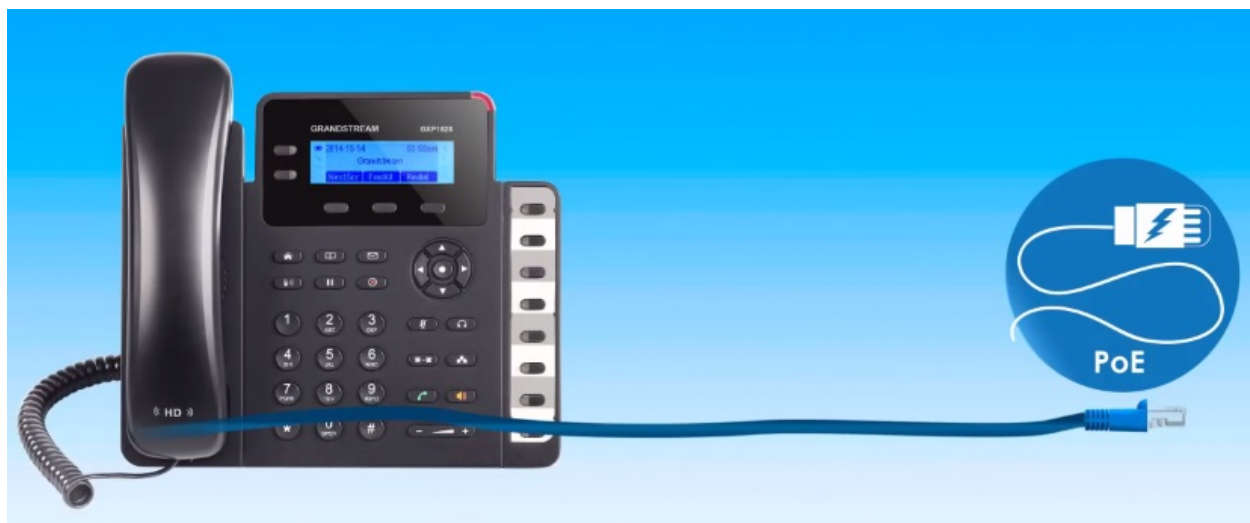

GRANDSTREAM GXP1628

Cena celkem:	1 859 Kč
	(bez DPH: 1 536 Kč)
Běžná cena:	2 045 Kč
Ušetříte:	186 Kč
Kód zboží:	NETG5043
Part No.:	GXP1628
Záruka:	24 měs.
Stav:	Nové zboží

Popis

IP telefon Grandstream pro vaše podnikání

IP telefon pro komfortní komunikaci v rámci podnikových kanceláří. Model disponuje praktickým **LCD displejem** a **trojicí XML funkčních programovatelných kláves**. Díky **modernímu designu** se ideálně hodí do každé firemní kanceláře. **HD audio** zajišťuje jasnou a čistou hlasovou reprodukci.

Spolu s **8 předvolbami** a **funkcí BLF pro přepojování** je zajištěna komplexní a efektivní komunikace se všemi spolupracovníky v podniku. **IP telefon Grandstream GPX1628** disponuje seznamem s kapacitou **až 500 záznamů** a do své paměti pojme až 200 záznamů historie volání. **Technologie SRTP a TLS** získáte **vysokou úroveň zabezpečení hovorů a účtů**.

Grandstream GXP1628

Výkonný gigabitový IP telefon vhodný pro malé a střední podniky. Nabízí přehledný **LCD displej**, 8 tlačítek rychlého vytáčení, 3 XML programovatelné klávesy, dvě linky, dva SIP účty a **konferenční hovory** až pro 3 účastníky. Telefonní seznam pojme až 500 záznamů, seznam historie volání až 200 záznamů.