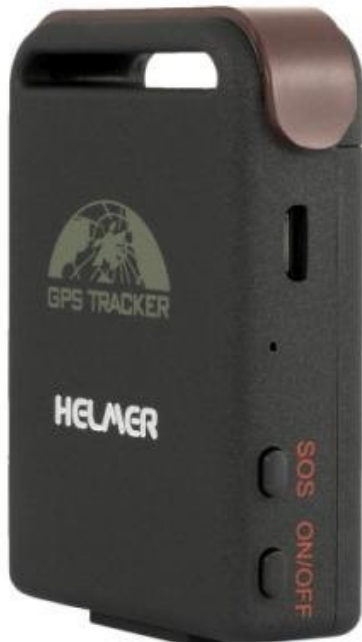

HELMER GPS LOKÁTOR LK 505

Cena celkem:	1 220 Kč (bez DPH: 1 008 Kč)
Běžná cena:	1 342 Kč
Ušetříte:	122 Kč
Kód zboží:	LOKHEL1003
Part No.:	Helmer LK 505
Záruka:	24 měs.
Stav:	Nové zboží

Popis

Univerzální lokátor Helmer LK 505 - pro klid a bezpečí

Všestranný GPS lokátor Helmer LK 505, se kterým získáte přesné informace **o poloze osob, dopravních prostředků nebo zvířat**. Pro lokalizaci slouží **signály GSM/GPRS sítí a GPS satelitů**. Potřebné informace obdržíte pomocí SMS na přednastavené číslo. Stačí vložit SIM kartu s předplaceným kreditem nebo tarifem. Díky tomu máte k dispozici rozmanité sledovací funkce.

Pro sledování skrze SMS stačí na dané telefonní číslo jenom zavolat a za okamžik obdržíte SMS o poloze. Sledování pomocí datového tarifu vám umožní získávat informace o poloze v určitých časových rozestupech. Mezi další funkce patří například **odposlech**, v rámci čehož uslyšíte okolní zvuky, nebo zasílání upozornění při pohybu objektu. Díky tomu **obdržíte SMS při překročení vymezené vzdálenosti, dané oblasti nebo rychlosti**.

Nepojmenované místo

Lanškroun, 563 01

[DALŠÍ INFORMACE](#)

[TRASA](#)

Helmer LK 505

Univerzální GPS lokátor Helmer LK 505, sloužící ke kontrole osob, dopravních prostředků a zvířat, využívá signály GSM/GPRS sítí a GPS satelitů. Umožňuje sledování a lokalizaci objektů s určením **přesné polohy GPS** a následném zaslání informací a souřadnic přes **SMS** na přednastavené číslo nebo pomocí GPRS do počítače. Je tedy nutné do lokátoru vložit předplacenou **SIM kartu**, nebo SIM kartu s SMS nebo datovým tarifem. Mezi další funkce patří odposlech a upozornění při pohybu,