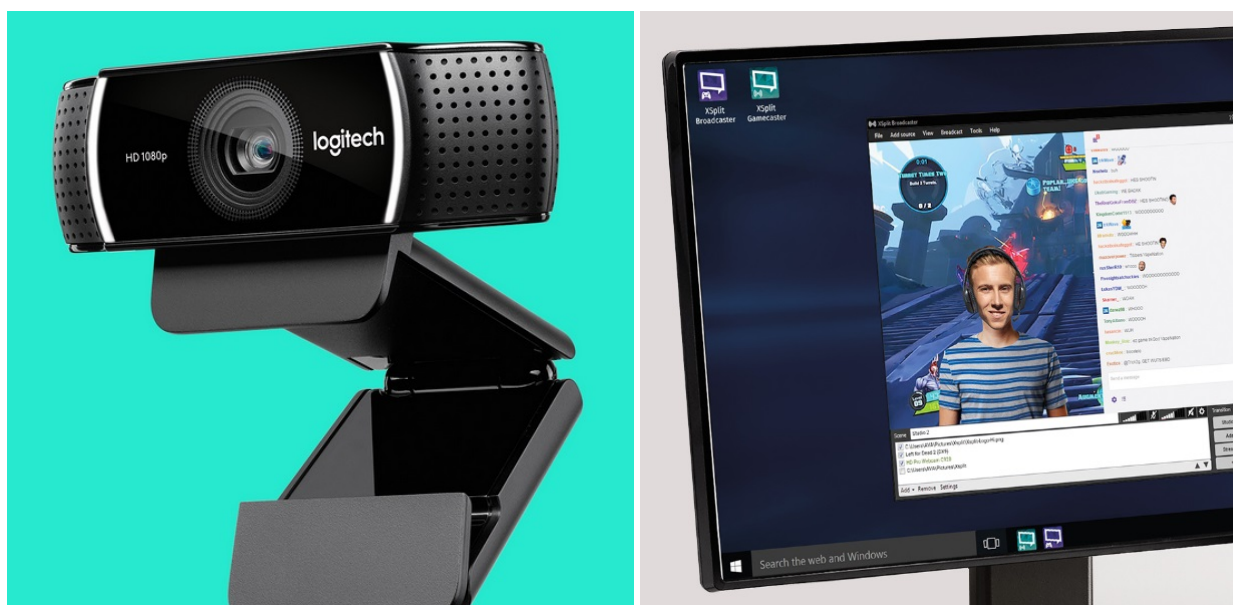

WEBKAMERA LOGITECH C922 PRO STREAM

Cena celkem:	1 999 Kč (bez DPH: 1 652 Kč)
Běžná cena:	2 199 Kč
Ušetříte:	200 Kč
Kód zboží:	KAML6607
Part No.:	960-001088
Záruka:	24 měs.
Stav:	Nové zboží

Popis

LOGITECH C922 Pro Stream - konference i živé nahrávání ve vysoké kvalitě

Webová kamera **LOGITECH C922 Pro Stream**, se kterou pořídíte **realistická videa nebo obrázky** v HD rozlišení 1080p. Díky kvalitě záznamu je webkamera vhodná pro **videokonference a on-line komunikaci** po síti. K dispozici je navíc **dvojice mikrofonů**, které jsou záměrně umístěny po obou stranách a optimálně tak podporují **čistý a jasný zvuk** během hovorů či natáčení videa.

Webkamera **LOGITECH C922 Pro Stream** disponují funkcí **automatické korekce obrazu**. Díky tomu se můžete spolehnout na kvalitní a ostré videozáznamy i za zhoršených světelných podmínek. Díky **USB rozhraní** je webkamera rychle a jednoduše připravena do akce. **Funkce pro přepínání pozadí** je ideální pro tvůrce videí, která mají za úkol vtáhnout diváků přímo do děje. S pomocí živých obrázků vytvoříte originální vizuální scénérie pro vaše vysílání.

Logitech C922 Pro Stream

Webová kamera Logitech C922 přenáší a nahrává ostrá, realistická videa v **rolišení HD 1080p**. Pokročilá technologie komprese **H.264** zajistí rychlejší a plynulejší odesílání. **Dva všesměrové mikrofony** zajišťují čistý přenos bez výpadků. Součástí balení je plně nastavitelný **stolní stativ** s naklápěcím stojanem. Dále je také k dispozici **bezplatná 3měsíční licence XSplit**, díky které získáte kompletní přístup k pokročilým funkcím XSplit Broadcaster i XSplit Gamecaster.