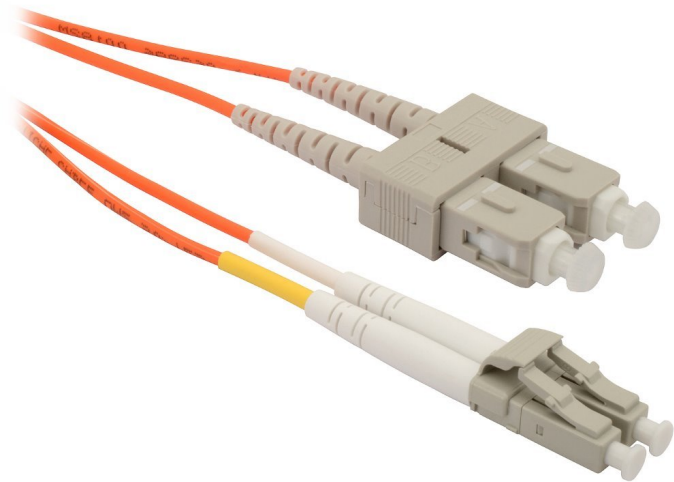

## SOLARIX PATCH KABEL LC/SC 50/125 1M

Cena celkem:

**164 Kč**

**(bez DPH: 135 Kč)**

Běžná cena:

**180 Kč**

Ušetříte:

**16 Kč**

Kód zboží:

NOISOL1004

Part No.:

70232115

Záruka:

24 měs.

Stav:

Nové zboží

### Solarix LC/SC 50/125 1m

Optické patch kabely jsou propojovací kabely určeny pro připojení aktivního zařízení k pasivnímu (optický rozváděč, optická vana), nebo jako propojení aktivních zařízení, popřípadě pasivních.

### ZÁKLADNÍ SPECIFIKACE

**Konektor 1:** LC

**Konektor 2:** SC

**Typ vlákna:** 50/125  $\mu\text{m}$

**Délka:** 1 m