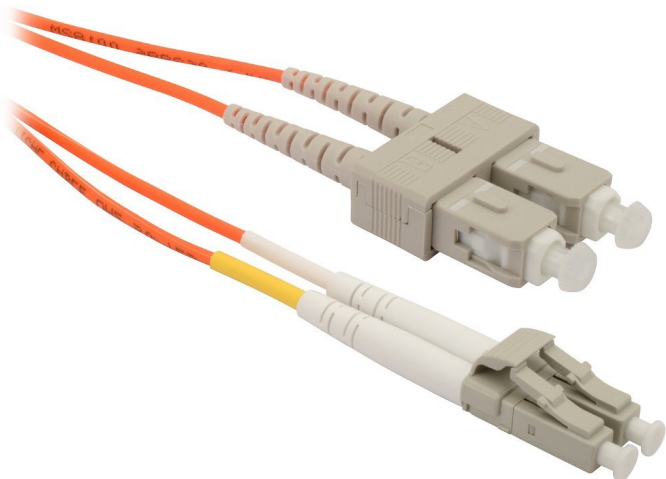

PATCH KABEL SOLARIX LC/SC 50/125 1M

Cena celkem:	163 Kč
	(bez DPH: 135 Kč)
Běžná cena:	179 Kč
Ušetříte:	16 Kč
Kód zboží:	NOISOL1004
Part No.:	70232115
Záruka:	24 měsíce (ů)
Stav:	Nové zboží

Popis

Solarix LC/SC 50/125 1m

Optické patch kabely jsou propojovací kabely určeny pro připojení aktivního zařízení k pasivnímu (optický rozváděč, optická vana), nebo jako propojení aktivních zařízení, popřípadě pasivních.

ZÁKLADNÍ SPECIFIKACE

Konektor 1: LC

Konektor 2: SC

Typ vlákna: 50/125 μm

Délka: 1 m