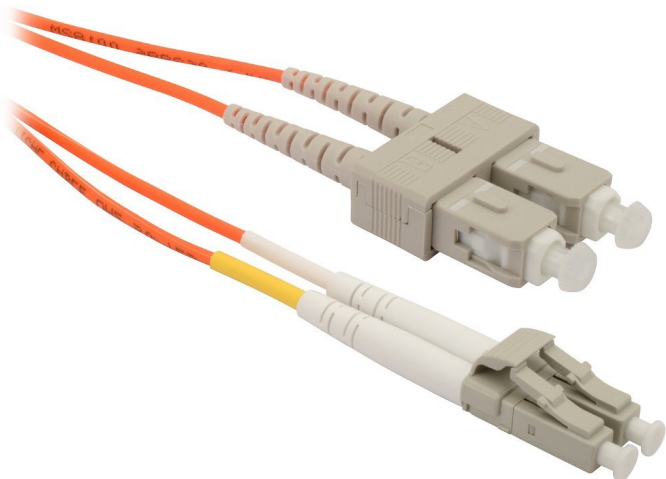

## SOLARIX PATCH KABEL LC/SC 50/125 1M

Cena celkem:	<b>164 Kč</b>
	<b>(bez DPH: 135 Kč)</b>
Běžná cena:	<b>180 Kč</b>
Ušetříte:	<b>16 Kč</b>
Kód zboží:	NOISOL1004
Part No.:	70232115
Záruka:	24 měsíce (ů)
Stav:	Nové zboží

### Solarix LC/SC 50/125 1m

Optické patch kabely jsou propojovací kabely určeny pro připojení aktivního zařízení k pasivnímu (optický rozváděč, optická vana), nebo jako propojení aktivních zařízení, popřípadě pasivních.

### ZÁKLADNÍ SPECIFIKACE

**Konektor 1:** LC

**Konektor 2:** SC

**Typ vlákna:** 50/125  $\mu\text{m}$

**Délka:** 1 m