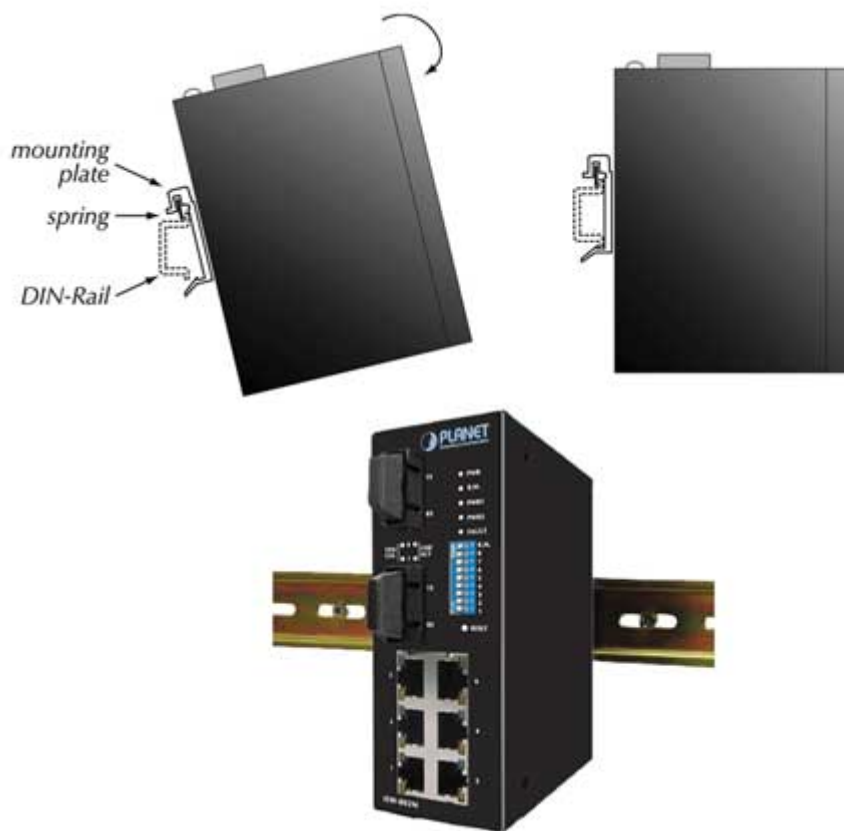

PLANET PWR 60-24

Napájecí zdroj pro instalaci na DIN lištu.
Výstupní napětí 24V DC, zatížitelnost 60W.
Provozní teplota -20 až 70°C.

ZÁKLADNÍ SPECIFIKACE

Výstupní napětí: 24 V DC

Výstupní výkon: 60 W

Vstupní napájení: 100-240V AC

Elektrická bezpečnost: UL508, TUV EN60950-1

Rozměry: 100 x 90 x 40 mm

Hmotnost: 0,3 kg

Montáž na DIN lištu:

 [Infoleták](#)

 [Ostatní download](#)