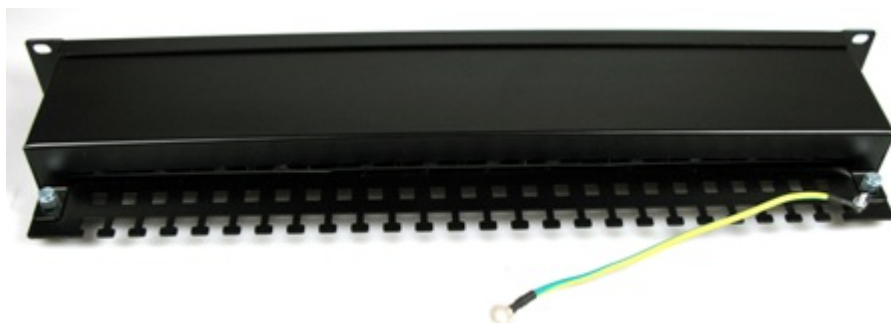

Propojovací panel, 24 portů RJ-45, CAT6, stíněný, 30u pozlacení, narážecí kontakty normal, celokovová konstrukce.

Svorkovnice narážecí (IDC), životnost zářezu 200x, vodič do zářezu AWG 22 - 26. Kontakty jsou na svorkovnici odlišeny barvami podle typu zapojení, a to buď podle T568A, nebo T568B nebo číselně značeny. Splňuje standardy TIA/EIA 568, EN 50173, ISO 11801. Součástí těla panelu je vyvazovací lišta pro pevné připevnění kabelů.

ZÁKLADNÍ SPECIFIKACE

Počet portů: 24

Výška: 1U

Provedení racku: 19"

Zadní pohled, uzavřený kryt

Čelní pohled

Horní pohled, uzavřený kryt

Horní pohled, konektory, zadní vyvazovací lišta a upínání kabeláže