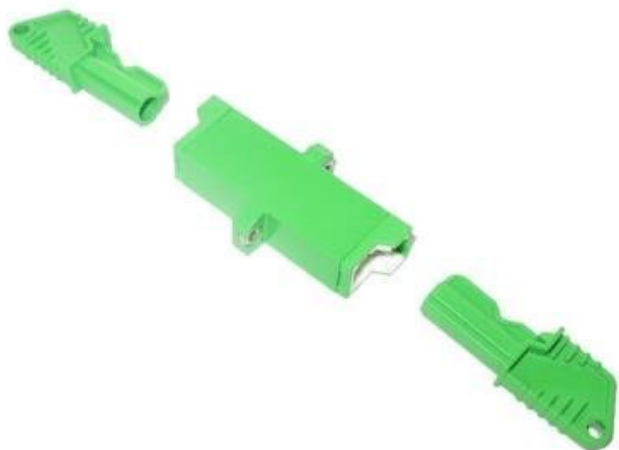

## SPOJKA XTENDLAN ADR-E2S2E2S-SM-APC

Cena celkem:	<b>151 Kč</b> <b>(bez DPH: 125 Kč)</b>
Běžná cena:	<b>166 Kč</b>
Ušetříte:	<b>15 Kč</b>
Kód zboží:	NETXTE1440
Part No.:	ADR-E2S2E2S-SM-APC
Záruka:	26 měs.
Stav:	Nové zboží

### XtendLan ADR-E2S2E2S-SM-APC

Adaptér E2000 pro instalaci do optického rozvaděče. Instaluje se do otvorů pro SC/LC/FC konektory. Vhodné pro single mode i multimode vlákna, avšak pro orientaci obsluhy je zelená barva určena pro single mode konektory s broušením APC.

### ZÁKLADNÍ SPECIFIKACE

**Typ vlákna:** singlemode

**Technologie sítě:** simplex

**Konektory:** E2000 (F)/E2000 (F)

**Typ broušení:** APC

**Použití:** průchodka do optických van, spojka optických kabelů