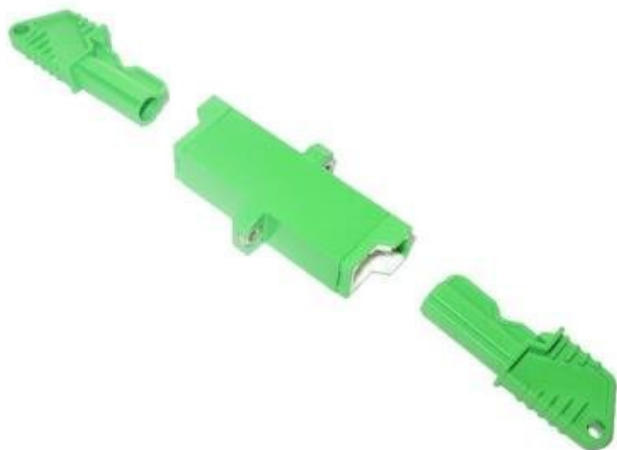

SPOJKA XTENDLAN ADR-E2S2E2S-SM-APC

Cena celkem:	151 Kč (bez DPH: 125 Kč)
Běžná cena:	166 Kč
Ušetříte:	15 Kč
Kód zboží:	NETXTE1440
Part No.:	ADR-E2S2E2S-SM-APC
Záruka:	26 měs.
Stav:	Nové zboží

Popis

XtendLan ADR-E2S2E2S-SM-APC

Adaptér E2000 pro instalaci do optického rozvaděče. Instaluje se do otvorů pro SC/LC/FC konektory. Vhodné pro single mode i multimode vlákna, avšak pro orientaci obsluhy je zelená barva určena pro single mode konektory s broušením APC.

ZÁKLADNÍ SPECIFIKACE

Typ vlákna: singlemode

Technologie sítě: simplex

Konektory: E2000 (F)/E2000 (F)

Typ broušení: APC

Použití: průchodka do optických van, spojka optických kabelů