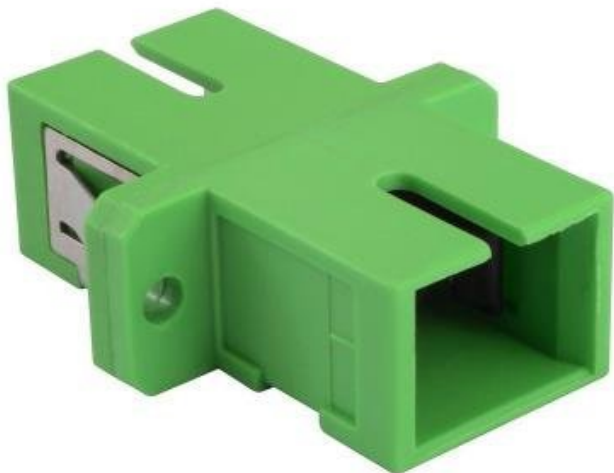

XTENDLAN ADR-SCS2SCS-SM-APC SPOJKA

Cena celkem:	22 Kč (bez DPH: 18 Kč)
Běžná cena:	24 Kč
Ušetříte:	2 Kč
Kód zboží:	NETXTE1755
Part No.:	ADR-SCS2SCS-SM-APC
Záruka:	26 měs.
Stav:	Nové zboží

Popis

XtendLan ADR-SCS2SCS-SM-APC spojka

Adaptér SC pro instalaci do optického rozvaděče. Instaluje se **do otvorů pro SC/LC/FC konektory**. Vhodné pro singlemode i multimode vlákna, avšak **pro orientaci obsluhy je zelená barva určena pro singlemode konektory s broušením APC**.

ZÁKLADNÍ SPECIFIKACE

Typ vlákna: singlemode

Technologie sítě: simplex

Konektory: SC (F) / SC (F)

Typ broušení: APC

Použití: průchodka do optických van, spojka optických kabelů, komponenta pro TANGO zásuvku

Jednotlivé prvky/komponenty pro TANGO zásuvku:

1. **Keystone držák** ([NETXTE1885](#))
2. **SC-SC simplex adapter SM, zelený** ([NETXTE1755](#))
3. **SC-SC simplex adapter SM, modrý** ([NETXTE1288](#))
4. **Kryt, pro zásuvku TANGO, bílý** ([NETXTE3473](#))
5. **TANGO nosná maska 1× data** ([NETXTE1568](#))
6. **TANGO nosná maska 2× data** ([NETXTE3472](#))
7. **Rámeček, pro zásuvku TANGO** ([NETXTE3474](#))