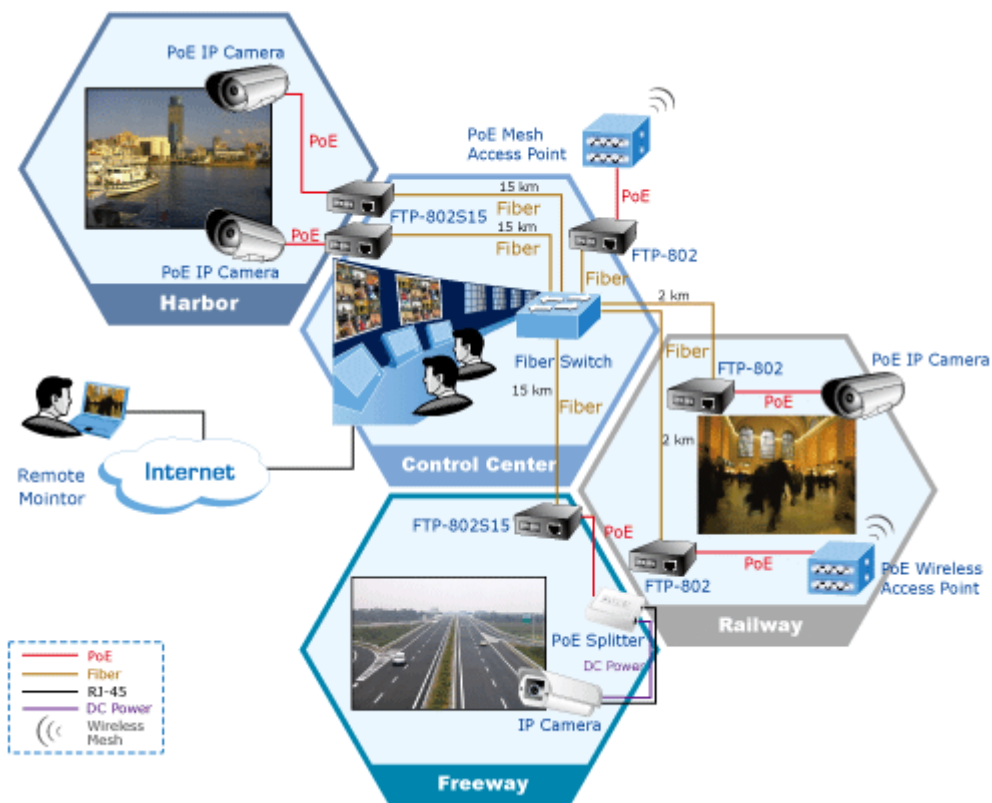

Integrují v sobě dvě funkce:

- konverze přenosového média 100Base-FX MM to 10/100Base-TX
- Power over ethernet injektor

Síťový prvek je tak ideální volbou pro poskytovatele služeb, pro kancelářské a firemní prostory, nebo pro rozšíření struktury sítě o technologii Wi-Fi, jejíž access pointy lze napájet přímo pomocí konvertorů.

Maximální vzdálenost pro použití PoE napájení po ethernet kabelu je do 100m. K rozšíření dosahu ethernet sítě jsou FT-80x vybaveny integrovaným optickým rozhraním. To efektivně umožňuje prodloužit požadovaný dosah připojení k síti, podle modelu konvertoru je možné po optickém spoji realizovat až 15km vzdálené přípojné místo s možností využití PoE.

Technologie konvertoru využívá "store-forward" mechanismus, který by měl aktivně předcházet přenosovým ztrátám s využitím IEEE 802.3x. LFP (Link Fault Pass Through function) funkce dokáže síťového admina upozornit na výpadek zařízení, DIP přepínačem lze funkci alarmu ovládat.

Podpora přenosu: JumboFrame 1k MAC adres

Podpora OAM: ne

Napájení: z externího adaptéru, 48V DC, 0,4A

Provozní teplota: 0 až 50°C, vlhkost <90%

Rozměry: 97 x 70 x 26 mm

Hmotnost: 200 g

Příklad použití:

[Celkový přehled konvertorů](#)