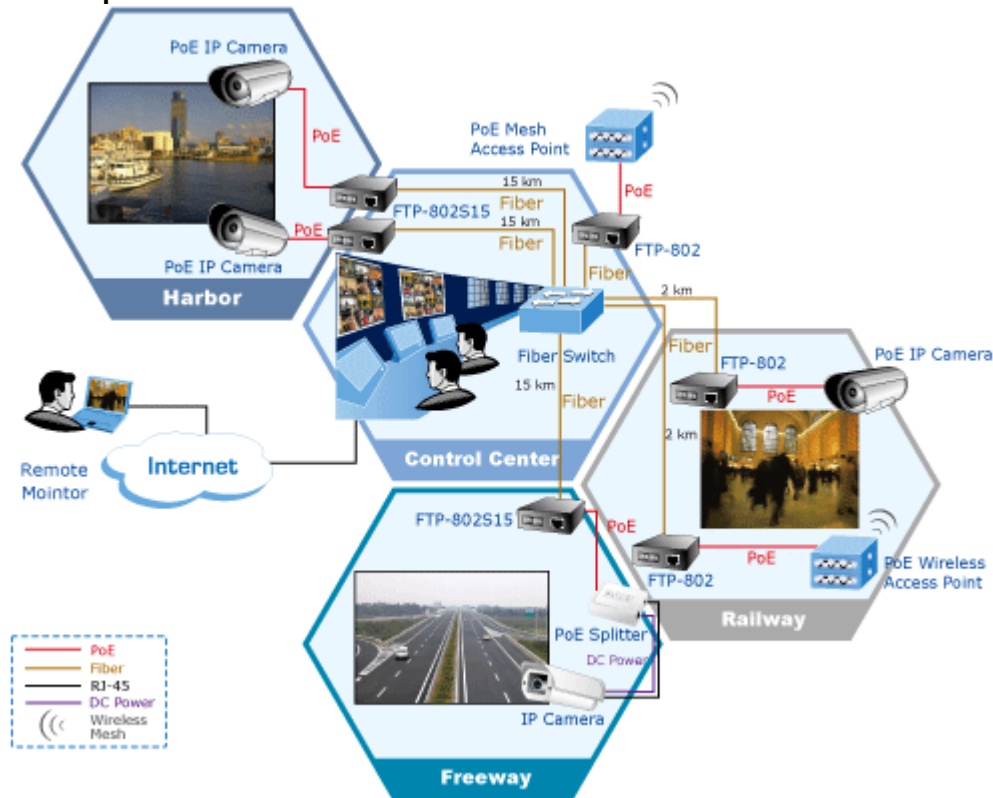

Integrují v sobě dvě funkce:

- konverze přenosového média 100Base-FX MM to 10/100Base-TX
- Power over ethernet injektor

Síťový prvek je tak ideální volbou pro poskytovatele služeb, pro kancelářské a firemní prostory, nebo pro rozšíření struktury sítě o technologii Wi-Fi, jejíž access pointy lze napájet přímo pomocí konvertorů.

Maximální vzdálenost pro použití PoE napájení po ethernet kabelu je do 100m. K rozšíření dosahu ethernet sítě jsou FT-80x vybaveny integrovaným optickým rozhraním. To efektivně umožňuje prodloužit požadovaný dosah připojení k síti, podle modelu konvertoru je možné po optickém spoji realizovat až 15km vzdálené přípojné místo s možností využití PoE.

Technologie konvertoru využívá "store-forward" mechanismus, který by měl aktivně předcházet přenosovým ztrátám s využitím IEEE 802.3x. LFP (Link Fault Pass Through function) funkce dokáže síťového admina upozornit na výpadek zařízení, DIP přepínačem lze funkci alarmu ovládat.

Podpora přenosu: JumboFrame 1k MAC adres

Podpora OAM: ne

Napájení: z externího adaptéru, 48V DC, 0,4A

Provozní teplota: 0 až 50°C, vlhkost <90%

Rozměry: 97 x 70 x 26 mm

Hmotnost: 200 g

Příklad použití:

[Celkový přehled konvertorů](#)