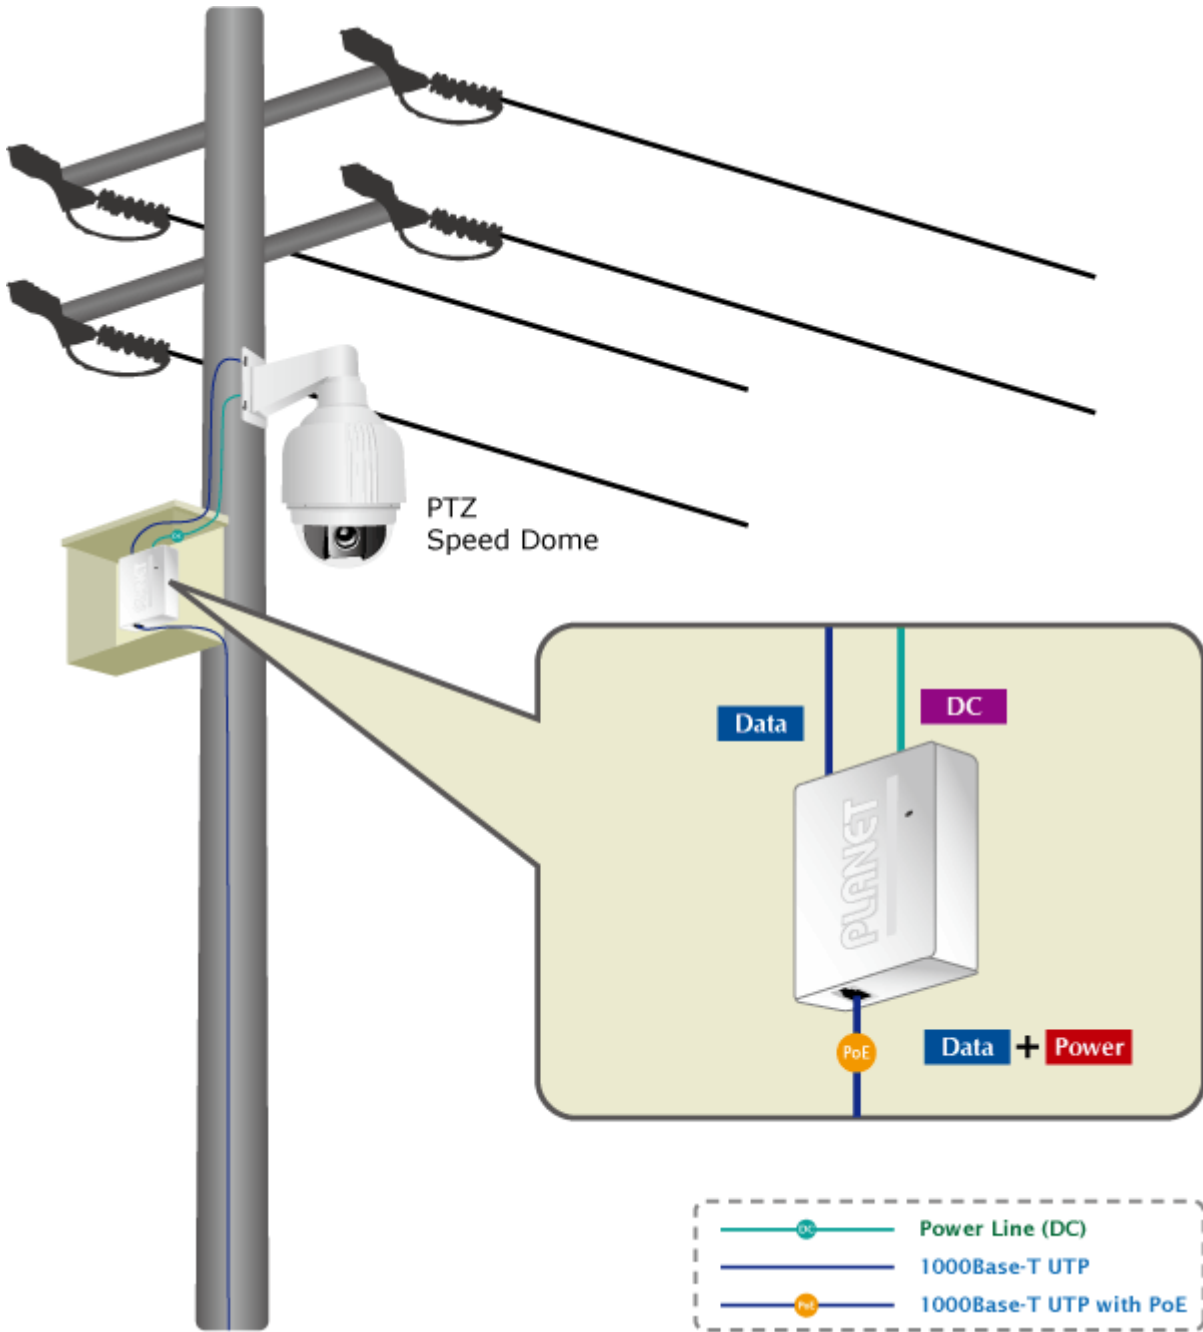

## PLANET POE-161S

Cena celkem:	<b>1 060 Kč</b> <b>(bez DPH: 876 Kč)</b>
Běžná cena:	<b>1 166 Kč</b>
Ušetříte:	<b>106 Kč</b>
Kód zboží:	NETPLA1034
Part No.:	POE-161S
Záruka:	38 měs.
Stav:	Nové zboží

---

### PLANET POE-161S

Konvertor pro napájení po ethernetovém kabelu standardu IEEE 802.3at (splitter, výstup 5V/12V SS). Podpora IEEE 802.3 / 802.3u / 802.3ab, 10/100/1000Base-T. Montáž na zeď, plastová skříňka. Rozměry(mm): 95 x 70 x 25.

### ZÁKLADNÍ SPECIFIKACE

**Rozhraní:** 2 x RJ-45 10/100/1000 Mbps : 1 x PoE vstup (data + napájení), 1 x Data + Power výstup

**Celkový napájecí výkon:** 5 V DC/ 12 V DC

**Napájení:** 802.3at PoE+ 52 ~ 56V DC

**Provozní teplota:** 0 až 50°C

**Rozměry:** 95 x 70 x 25 mm

**Hmotnost:** 108 g

---

 [Prezentace použití](#)

 [Ostatní download](#)