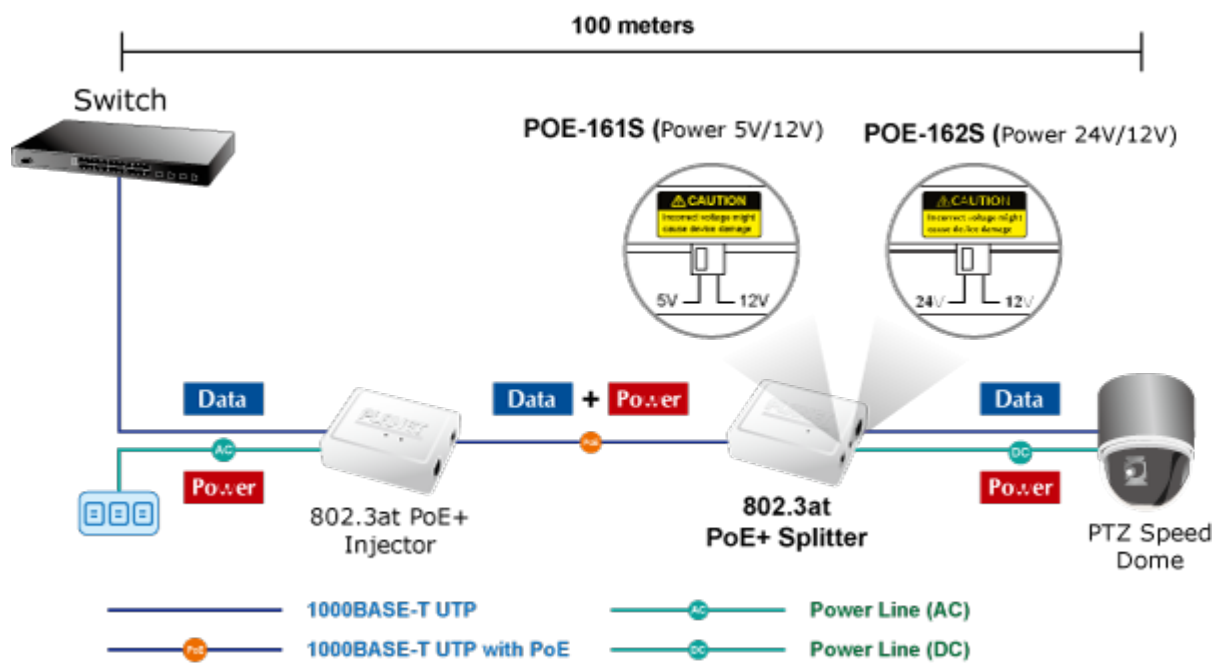

### PLANET POE-161S

Konvertor pro napájení po ethernetovém kabelu standardu IEEE 802.3at (splitter, výstup 5V/12V SS). Podpora IEEE 802.3 / 802.3u / 802.3ab, 10/100/1000Base-T. Montáž na zeď, plastová skříňka. Rozměry(mm): 95 x 70 x 25.

### ZÁKLADNÍ SPECIFIKACE

**Rozhraní:** 2 x RJ-45 10/100/1000 Mbps : 1 x PoE vstup (data + napájení), 1 x Data + Power výstup

**Celkový napájecí výkon:** 5 V DC/ 12 V DC

**Napájení:** 802.3at PoE+ 52 ~ 56V DC