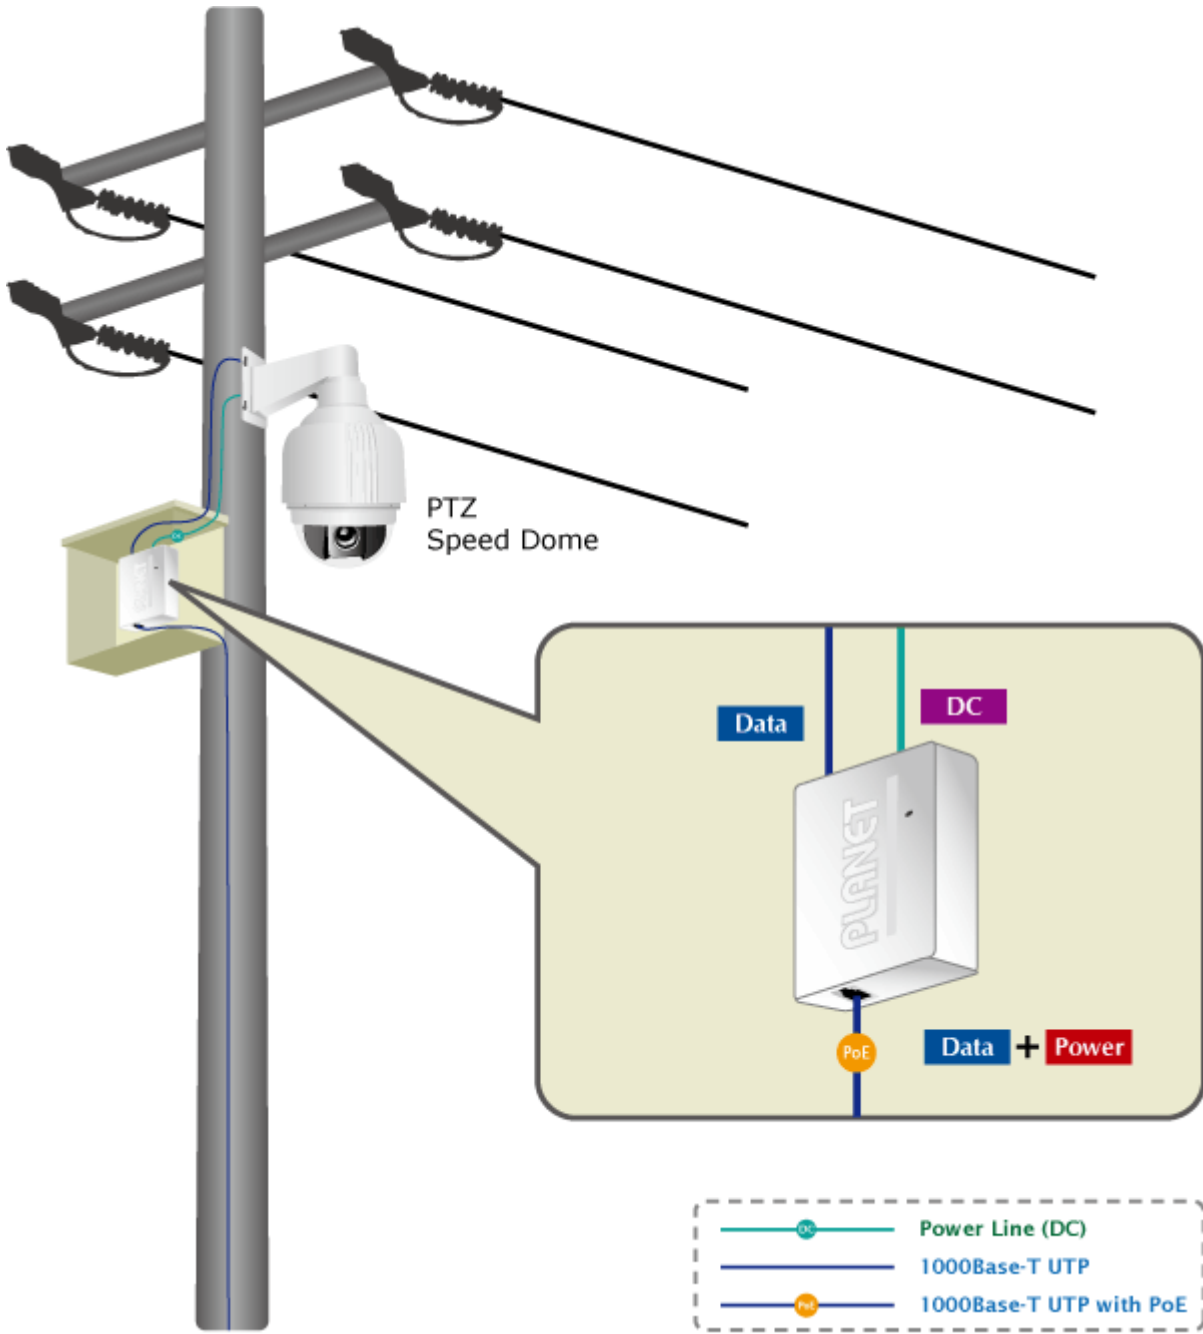

PLANET POE-161S

Cena celkem:	1 060 Kč (bez DPH: 876 Kč)
Běžná cena:	1 166 Kč
Ušetříte:	106 Kč
Kód zboží:	NETPLA1034
Part No.:	POE-161S
Záruka:	38 měs.
Stav:	Nové zboží

Popis

PLANET POE-161S

Konvertor pro napájení po ethernetovém kabelu standardu IEEE 802.3at (splitter, výstup 5V/12V SS).
Podpora IEEE 802.3 / 802.3u / 802.3ab, 10/100/1000Base-T. Montáž na zeď, plastová skříňka. Rozměry(mm): 95 x 70 x 25.

ZÁKLADNÍ SPECIFIKACE

Rozhraní: 2 x RJ-45 10/100/1000 Mbps : 1 x PoE vstup (data + napájení), 1 x Data + Power výstup

Celkový napájecí výkon: 5 V DC/ 12 V DC

Napájení: 802.3at PoE+ 52 ~ 56V DC

Provozní teplota: 0 až 50°C

Rozměry: 95 x 70 x 25 mm

Hmotnost: 108 g

 [Prezentace použití](#)

 [Ostatní download](#)