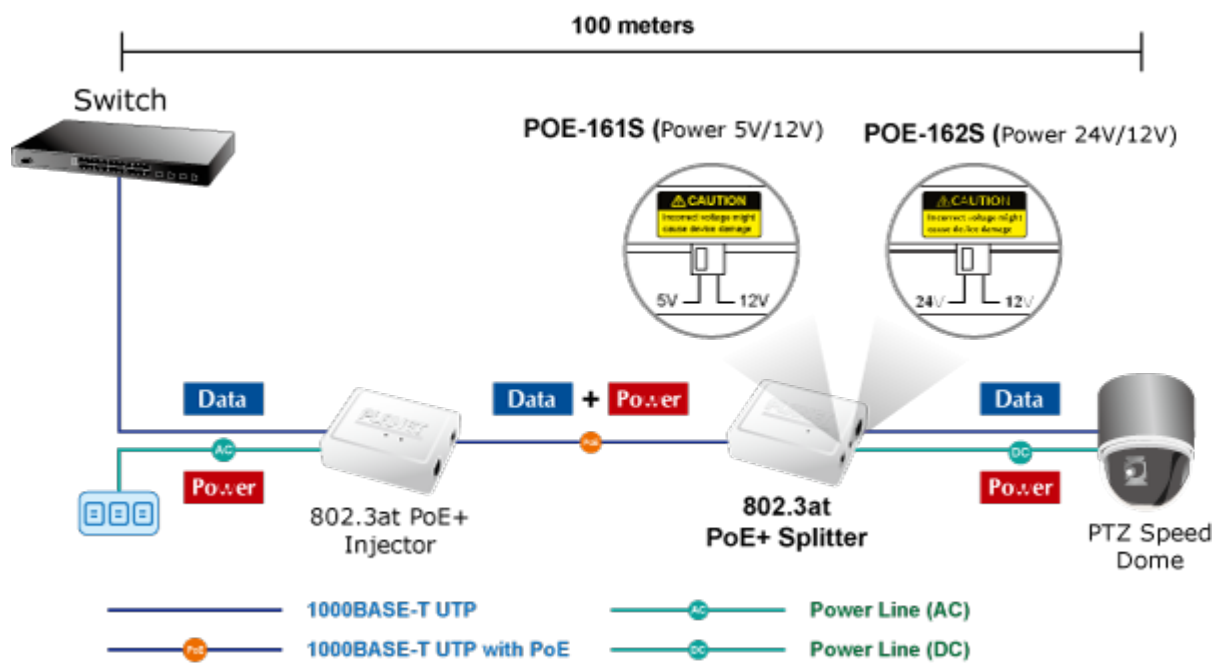

PLANET POE-161S

Cena celkem:	1 060 Kč (bez DPH: 876 Kč)
Běžná cena:	1 166 Kč
Ušetříte:	106 Kč
Kód zboží:	NETPLA1034
Part No.:	POE-161S
Záruka:	38 měs.
Stav:	Nové zboží

Popis

PLANET POE-161S

Konvertor pro napájení po ethernetovém kabelu standardu IEEE 802.3at (splitter, výstup 5V/12V SS).
Podpora IEEE 802.3 / 802.3u / 802.3ab, 10/100/1000Base-T. Montáž na zeď, plastová skříňka. Rozměry(mm): 95 x 70 x 25.

ZÁKLADNÍ SPECIFIKACE

Rozhraní: 2 x RJ-45 10/100/1000 Mbps : 1 x PoE vstup (data + napájení), 1 x Data + Power výstup

Celkový napájecí výkon: 5 V DC/ 12 V DC

Napájení: 802.3at PoE+ 52 ~ 56V DC

Provozní teplota: 0 až 50°C

Rozměry: 95 x 70 x 25 mm

Hmotnost: 108 g

 [Prezentace použití](#)

 [Ostatní download](#)