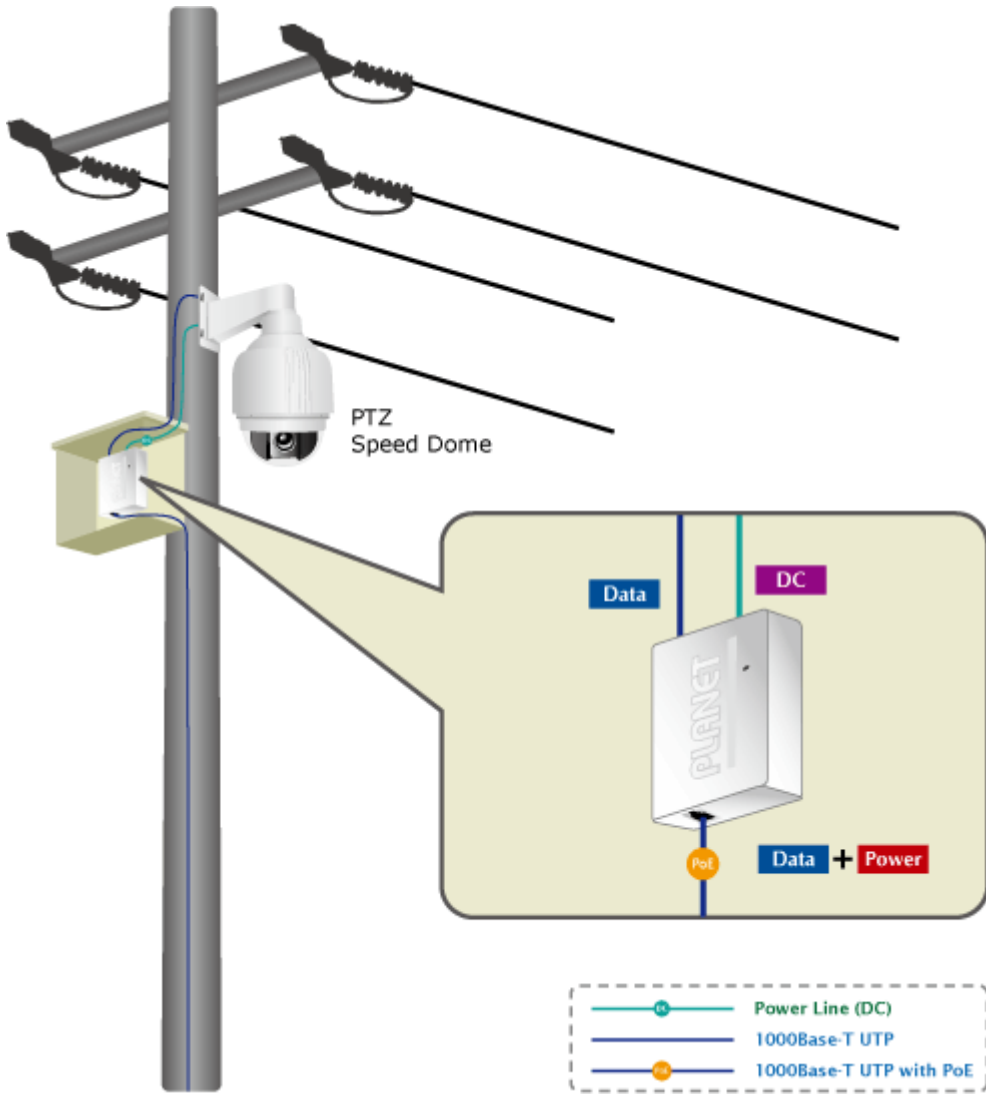

PLANET POE-162S

Cena celkem:	1 060 Kč (bez DPH: 876 Kč)
Běžná cena:	1 166 Kč
Ušetříte:	106 Kč
Kód zboží:	NETPLA1072
Part No.:	POE-162S
Záruka:	38 měs.
Stav:	Nové zboží

Popis

PLANET POE-162S

Konvertor pro napájení po ethernetovém kabelu standardu IEEE 802.3at (splitter, výstup DC 12V/24V). Montáž na zeď, plastová skříňka.

Power over Ethernet splitter IEEE 802.3at s maximální zatížitelností 25,5W pro napájení zařízení po ethernetu. Designovaný pro použití s kamerami PTZ, dotykovými monitory, VoIP aparáty nebo WiFi přístupovými body. Napájení PoE lze realizovat i na gigabitovém ethernetu, podporuje IEEE 802.3 / 802.3u / 802.3ab, 10/100/1000Base-T.

Výstupní napětí spliteru POE-162S lze volit DIP přepínačem 12V SS nebo 24V SS.

ZÁKLADNÍ SPECIFIKACE

Rozhraní: 2 x RJ-45 10/100/1000 Mbps : 1 x PoE vstup (data + napájení), 1 x Data + Power výstup

Celkový napájecí výkon: 12 V DC, 2A max., 24 V DC, 1A max.

Napájení: 802.3at PoE+ 52 ~ 56V DC

Provozní teplota: 0 až 50°C

Rozměry: 94 x 70 x 26 mm

Hmotnost: 197 g

Příklady použití:

Detail:

[Parametry](#)

[Manuál](#)