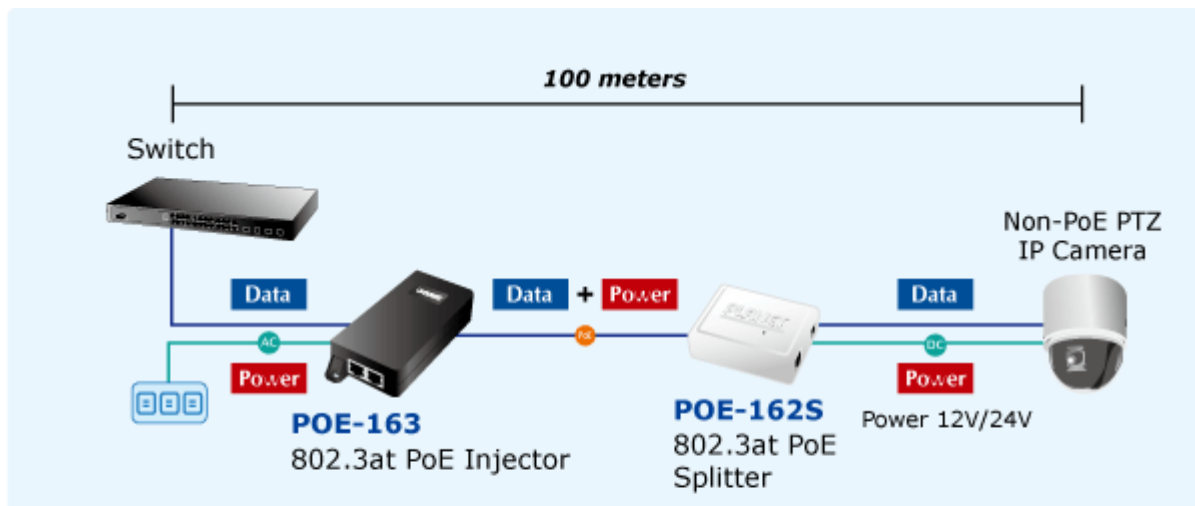

Instaluje se na zeď nebo na desku. Interní napájecí zdroj.

"Power over Ethernet Injector" IEEE 802.3at s maximální zatížitelností 30W pro napájení zařízení po ethernetu. Designovaný pro použití s kamerami PTZ, dotykovými monitory, VoIP aparáty nebo WiFi přístupovými body.

Napájení PoE lze realizovat i na gigabitovém ethernetu, podporuje IEEE 802.3 / 802.3u / 802.3ab, 10/100/1000Base-T.

Injektor je zpětně kompatibilní s předchozí generací IEEE 802.3af. Pokud napájené zařízení nemá možnost být napájeno pomocí PoE IEEE802.3at tak budete potřebovat splitter. Máte-li zařízení které je možno napájet přes PoE 802.3af/802.3at potřebujete pouze POE-163.

ZÁKLADNÍ SPECIFIKACE

Rozhraní: 2× RJ-45 10/100/1000 Mbps : 1× Data input, 1× PoE output (Data + Power)

Celkový napájecí výkon: do 30 W, IEEE 802.3at

Zatížitelnost portu: až 30 W

Napájení: 52 - 56V DC

Provozní teplota: 0 až 50°C

Rozměry: 115 × 62,5 × 31 mm

Hmotnost: 185 g

Příklady použití:

100~240V AC

POE-163

10/100/1000Mbps Ethernet Switch

100 meters

- 1000Base-T UTP
- 1000Base-T UTP with PoE
- Power Line (AC)