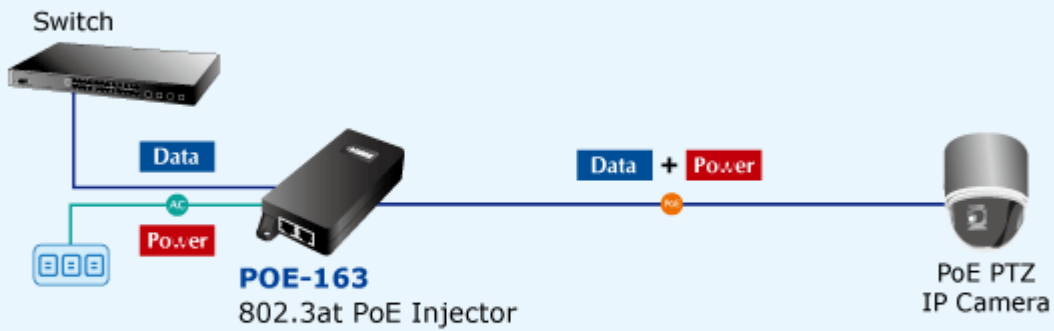

Instaluje se na zeď nebo na desku. Interní napájecí zdroj.

"Power over Ethernet Injector" IEEE 802.3at s maximální zatížitelností 30W pro napájení zařízení po ethernetu. Designovaný pro použití s kamerami PTZ, dotykovými monitory, VoIP aparáty nebo WiFi přístupovými body.

Napájení PoE lze realizovat i na gigabitovém ethernetu, podporuje IEEE 802.3 / 802.3u / 802.3ab, 10/100/1000Base-T.

Injektor je zpětně kompatibilní s předchozí generací IEEE 802.3af. Pokud napájené zařízení nemá možnost být napájeno pomocí PoE IEEE802.3at tak budete potřebovat splitter. Máte-li zařízení které je možno napájet přes PoE 802.3af/802.3at potřebujete pouze POE-163.

ZÁKLADNÍ SPECIFIKACE

Rozhraní: 2 x RJ-45 10/100/1000 Mbps : 1 x Data input, 1 x PoE output (Data + Power)

Celkový napájecí výkon: do 30 W, IEEE 802.3at

Zatížitelnost portu: až 30 W

Napájení: 52 - 56V DC

Provozní teplota: 0 až 50°C

Rozměry: 115 x 62,5 x 31 mm

Hmotnost: 185 g

Příklady použití:

100~240V AC

POE-163

10/100/1000Mbps Ethernet Switch

100 meters

- 1000Base-T UTP
- 1000Base-T UTP with PoE
- Power Line (AC)