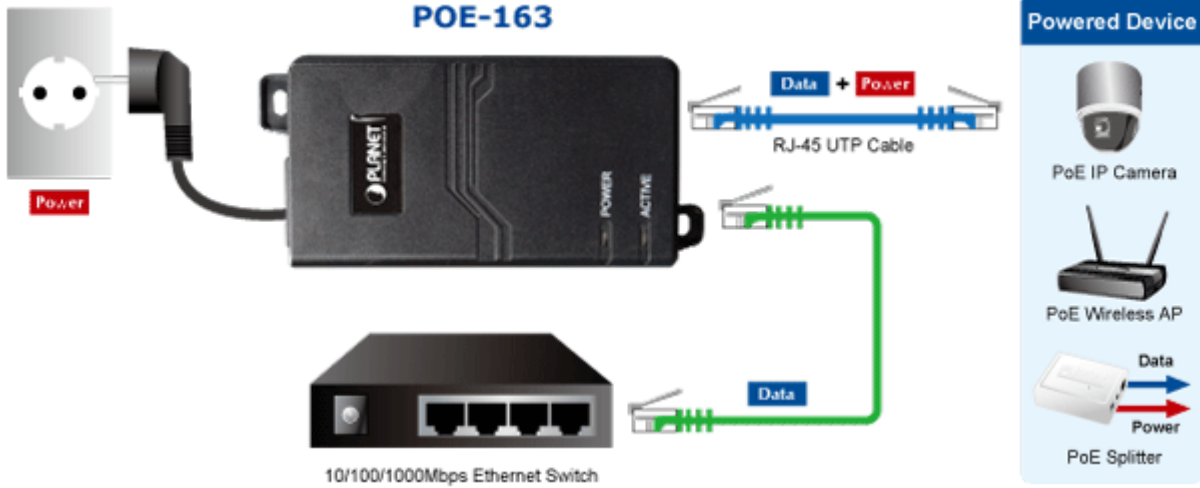

100~240V AC

POE-163

10/100/1000Mbps Ethernet Switch

100 meters