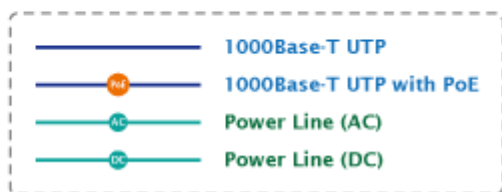

Rozměry: 115 x 62,5 x 31 mm

Hmotnost: 185 g

Příklady použití:

100~240V AC

POE-163

10/100/1000Mbps Ethernet Switch

100 meters

- 1000Base-T UTP
- 1000Base-T UTP with PoE
- Power Line (AC)