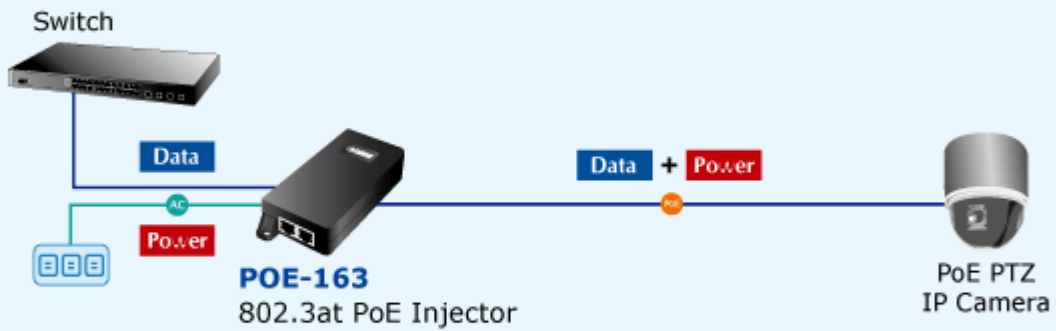

Instaluje se na zeď nebo na desku. Interní napájecí zdroj.

"Power over Ethernet Injector" IEEE 802.3at s maximální zatížitelností 30W pro napájení zařízení po ethernetu. Designovaný pro použití s kamerami PTZ, dotykovými monitory, VoIP aparáty nebo WiFi přístupovými body.

Napájení PoE lze realizovat i na gigabitovém ethernetu, podporuje IEEE 802.3 / 802.3u / 802.3ab, 10/100/1000Base-T.

Injektor je zpětně kompatibilní s předchozí generací IEEE 802.3af. Pokud napájené zařízení nemá možnost být napájeno pomocí PoE IEEE802.3at tak budete potřebovat splitter. Máte-li zařízení které je možno napájet přes PoE 802.3af/802.3at potřebujete pouze POE-163.

ZÁKLADNÍ SPECIFIKACE

Rozhraní: 2× RJ-45 10/100/1000 Mbps : 1× Data input, 1× PoE output (Data + Power)

Celkový napájecí výkon: do 30 W, IEEE 802.3at

Zatížitelnost portu: až 30 W

Napájení: 52 - 56V DC

Provozní teplota: 0 až 50°C

Rozměry: 115 × 62,5 × 31 mm

Hmotnost: 185 g

Příklady použití:

100~240V AC

POE-163

10/100/1000Mbps Ethernet Switch

100 meters

- 1000Base-T UTP
- 1000Base-T UTP with PoE
- Power Line (AC)