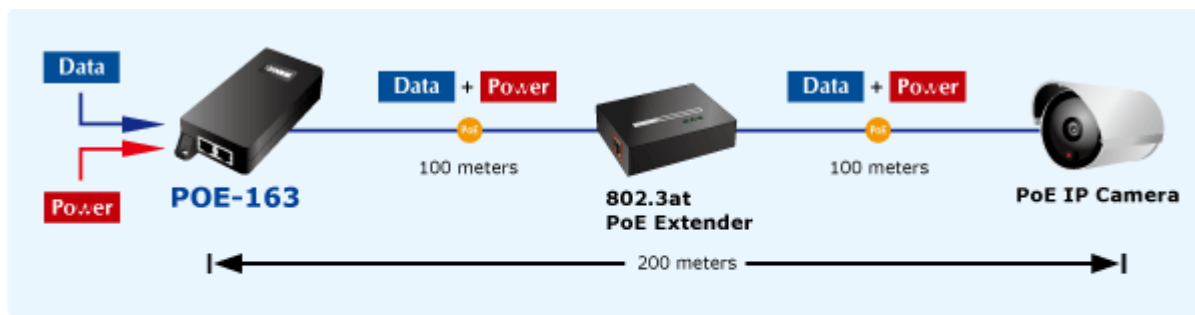

Instaluje se na zeď nebo na desku. Interní napájecí zdroj.

"Power over Ethernet Injector" IEEE 802.3at s maximální zatížitelností 30W pro napájení zařízení po ethernetu. Designovaný pro použití s kamerami PTZ, dotykovými monitory, VoIP aparáty nebo WiFi přístupovými body.

Napájení PoE lze realizovat i na gigabitovém ethernetu, podporuje IEEE 802.3 / 802.3u / 802.3ab, 10/100/1000Base-T.

Injektor je zpětně kompatibilní s předchozí generací IEEE 802.3af. Pokud napájené zařízení nemá možnost být napájeno pomocí PoE IEEE802.3at tak budete potřebovat splitter. Máte-li zařízení které je možno napájet přes PoE 802.3af/802.3at potřebujete pouze POE-163.

ZÁKLADNÍ SPECIFIKACE

Rozhraní: 2× RJ-45 10/100/1000 Mbps : 1× Data input, 1× PoE output (Data + Power)

Celkový napájecí výkon: do 30 W, IEEE 802.3at

Zatížitelnost portu: až 30 W

Napájení: 52 - 56V DC

Provozní teplota: 0 až 50°C

Rozměry: 115 × 62,5 × 31 mm

Hmotnost: 185 g

Příklady použití:

100~240V AC

POE-163

10/100/1000Mbps Ethernet Switch

100 meters

- 1000Base-T UTP
- 1000Base-T UTP with PoE
- Power Line (AC)