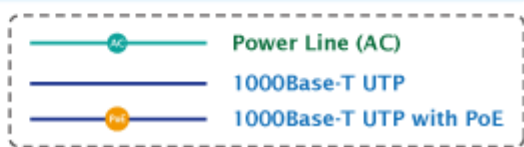

Rozměry: 115 x 62,5 x 31 mm

Hmotnost: 185 g

Příklady použití:

100~240V AC

POE-163

10/100/1000Mbps Ethernet Switch

100 meters

- 1000Base-T UTP
- 1000Base-T UTP with PoE
- Power Line (AC)