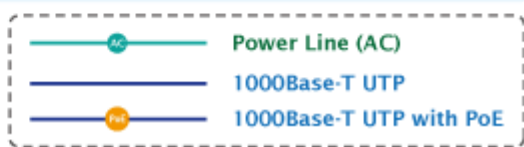

Rozměry: 115 × 62,5 × 31 mm

Hmotnost: 185 g

Příklady použití:

100~240V AC

POE-163

10/100/1000Mbps Ethernet Switch

100 meters

- 1000Base-T UTP
- 1000Base-T UTP with PoE
- Power Line (AC)