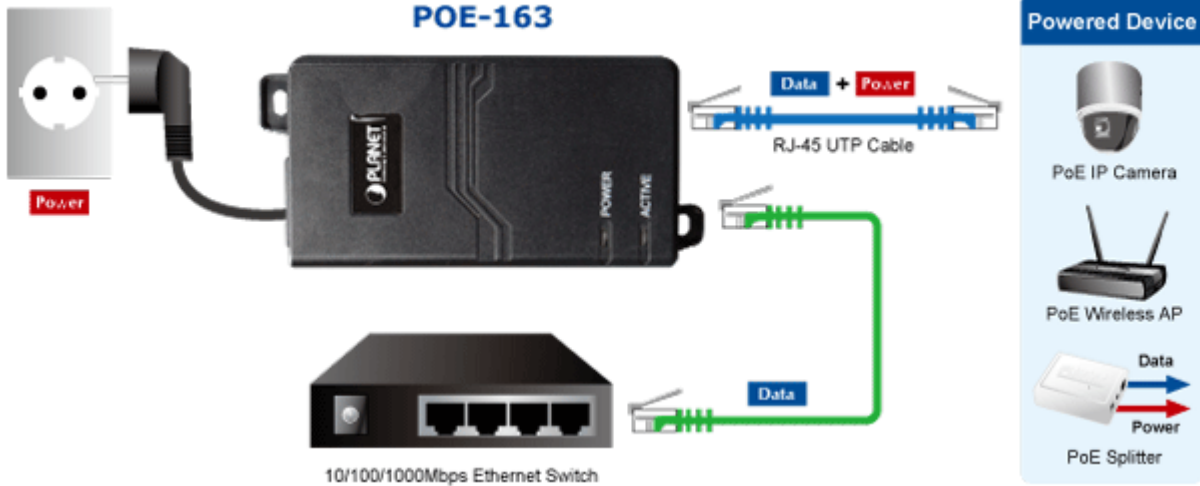

100~240V AC

POE-163

10/100/1000Mbps Ethernet Switch

100 meters