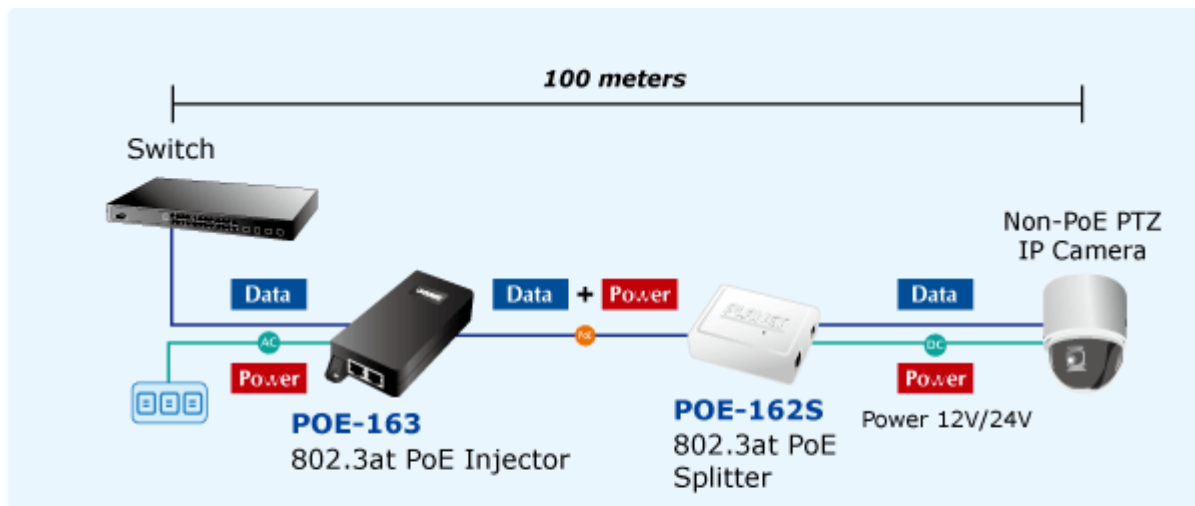

Instaluje se na zeď nebo na desku. Interní napájecí zdroj.

"Power over Ethernet Injector" IEEE 802.3at s maximální zatížitelností 30W pro napájení zařízení po ethernetu. Designovaný pro použití s kamerami PTZ, dotykovými monitory, VoIP aparáty nebo WiFi přístupovými body.

Napájení PoE lze realizovat i na gigabitovém ethernetu, podporuje IEEE 802.3 / 802.3u / 802.3ab, 10/100/1000Base-T.

Injektor je zpětně kompatibilní s předchozí generací IEEE 802.3af. Pokud napájené zařízení nemá možnost být napájeno pomocí PoE IEEE802.3at tak budete potřebovat splitter. Máte-li zařízení které je možno napájet přes PoE 802.3af/802.3at potřebujete pouze POE-163.

ZÁKLADNÍ SPECIFIKACE

Rozhraní: 2 x RJ-45 10/100/1000 Mbps : 1 x Data input, 1 x PoE output (Data + Power)

Celkový napájecí výkon: do 30 W, IEEE 802.3at

Zatížitelnost portu: až 30 W

Napájení: 52 - 56V DC

Provozní teplota: 0 až 50°C

Rozměry: 115 x 62,5 x 31 mm

Hmotnost: 185 g

Příklady použití:

100~240V AC

POE-163

10/100/1000Mbps Ethernet Switch

100 meters

- 1000Base-T UTP
- 1000Base-T UTP with PoE
- Power Line (AC)