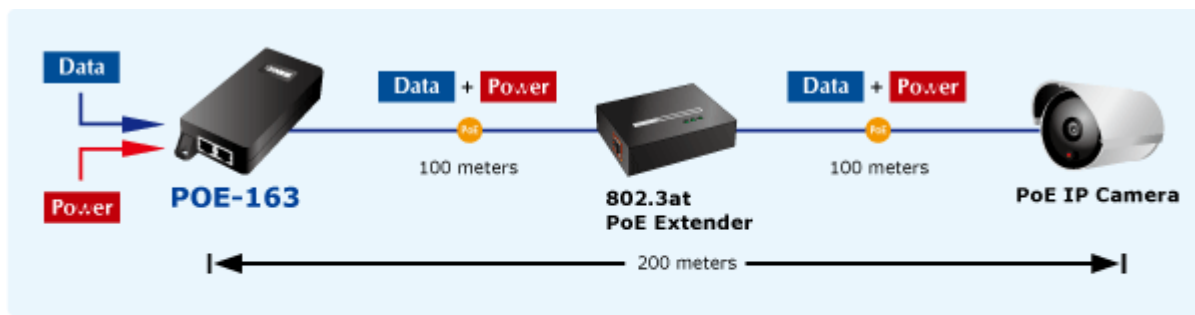

Instaluje se na zeď nebo na desku. Interní napájecí zdroj.

"Power over Ethernet Injector" IEEE 802.3at s maximální zatížitelností 30W pro napájení zařízení po ethernetu. Designovaný pro použití s kamerami PTZ, dotykovými monitory, VoIP aparáty nebo WiFi přístupovými body.

Napájení PoE lze realizovat i na gigabitovém ethernetu, podporuje IEEE 802.3 / 802.3u / 802.3ab, 10/100/1000Base-T.

Injektor je zpětně kompatibilní s předchozí generací IEEE 802.3af. Pokud napájené zařízení nemá možnost být napájeno pomocí PoE IEEE802.3at tak budete potřebovat splitter. Máte-li zařízení které je možno napájet přes PoE 802.3af/802.3at potřebujete pouze POE-163.

ZÁKLADNÍ SPECIFIKACE

Rozhraní: 2 x RJ-45 10/100/1000 Mbps : 1 x Data input, 1 x PoE output (Data + Power)

Celkový napájecí výkon: do 30 W, IEEE 802.3at

Zatížitelnost portu: až 30 W

Napájení: 52 - 56V DC

Provozní teplota: 0 až 50°C

Rozměry: 115 x 62,5 x 31 mm

Hmotnost: 185 g

Příklady použití:

100~240V AC

POE-163

10/100/1000Mbps Ethernet Switch

100 meters

- 1000Base-T UTP
- 1000Base-T UTP with PoE
- Power Line (AC)