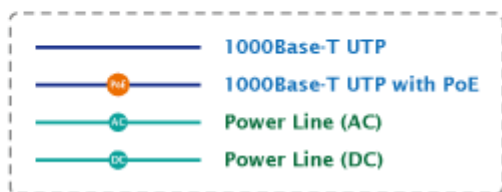

Rozměry: 115 × 62,5 × 31 mm

Hmotnost: 185 g

Příklady použití:

100~240V AC

POE-163

10/100/1000Mbps Ethernet Switch

100 meters

- 1000Base-T UTP
- 1000Base-T UTP with PoE
- Power Line (AC)