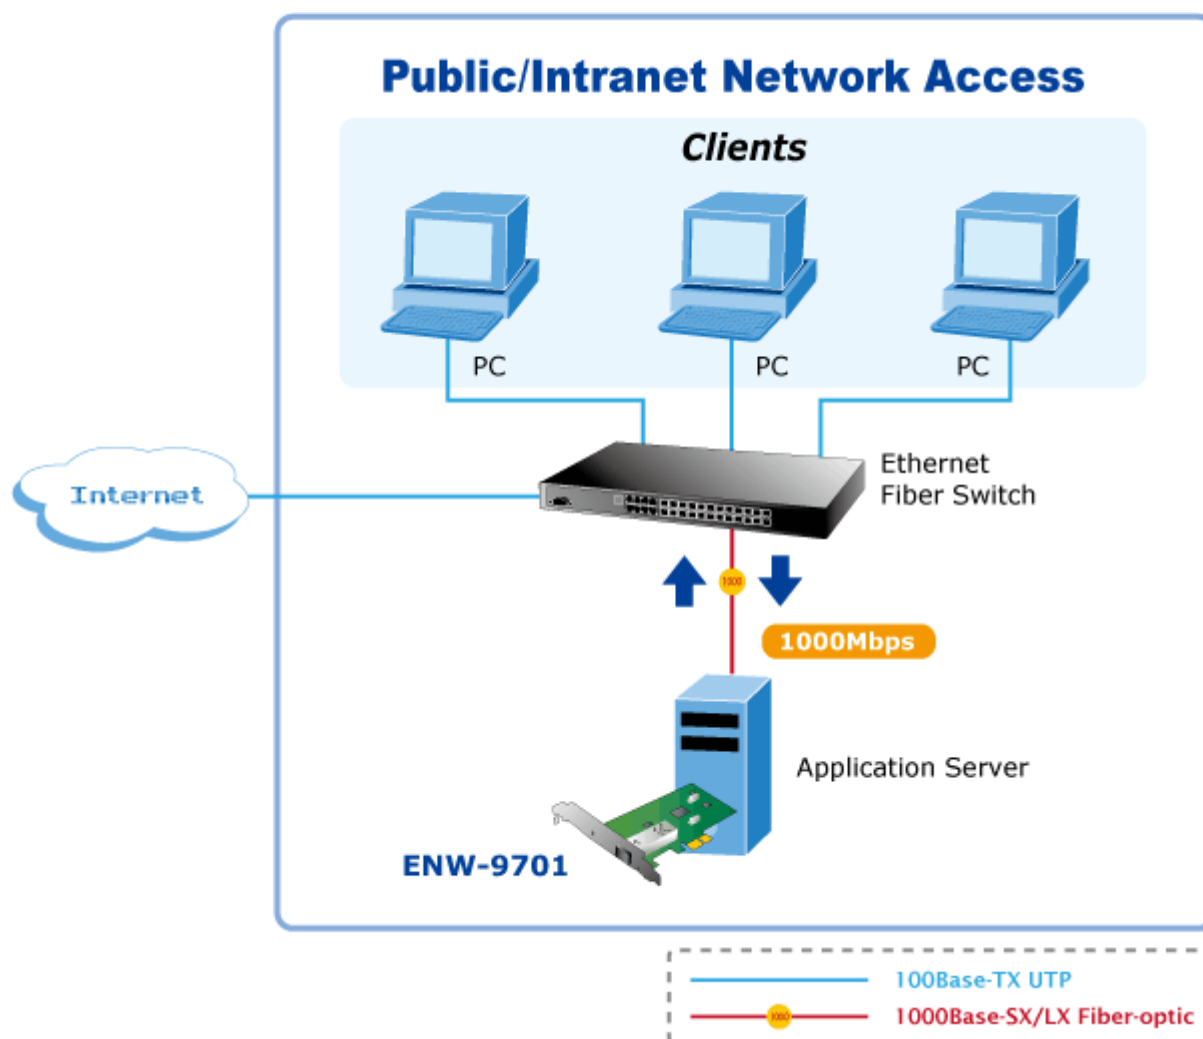

Podporovaná prostředí:

Windows XP/ 2003/ 7/ 8

Linux

Mac OS X

[Parametry](#)

[Ostatní download](#)