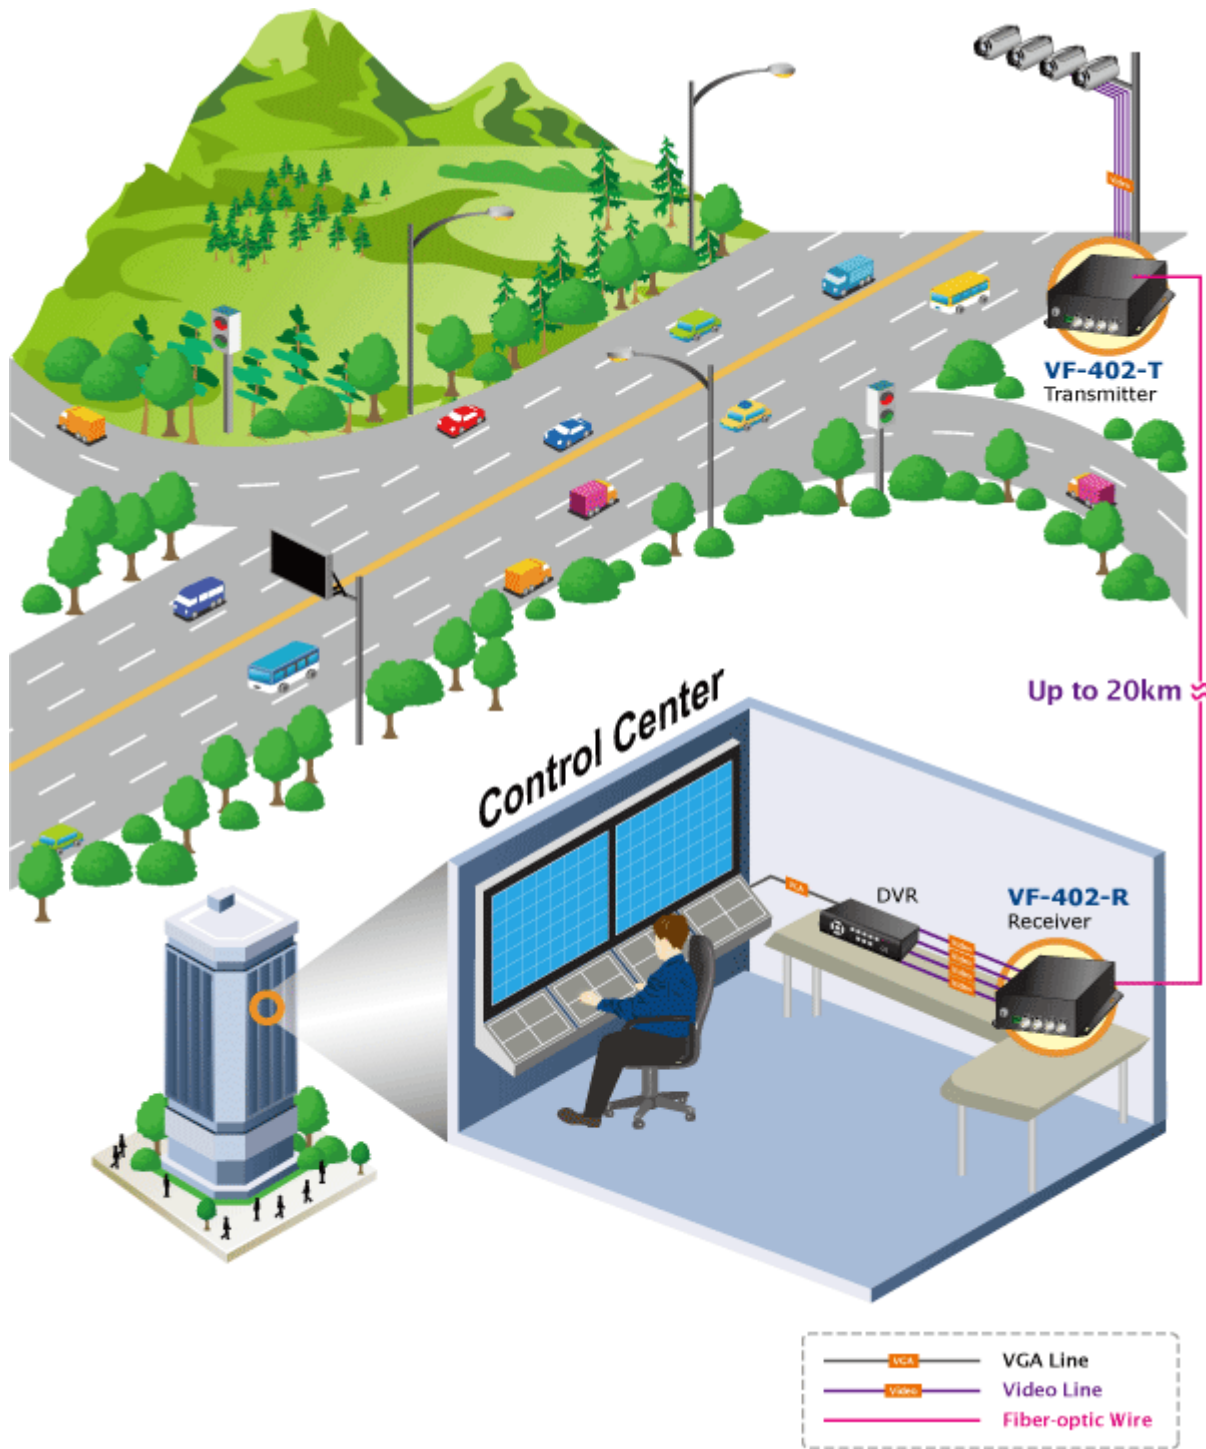

[Aplikace a použití](#)

[Manuál](#)

[Ostatní download](#)