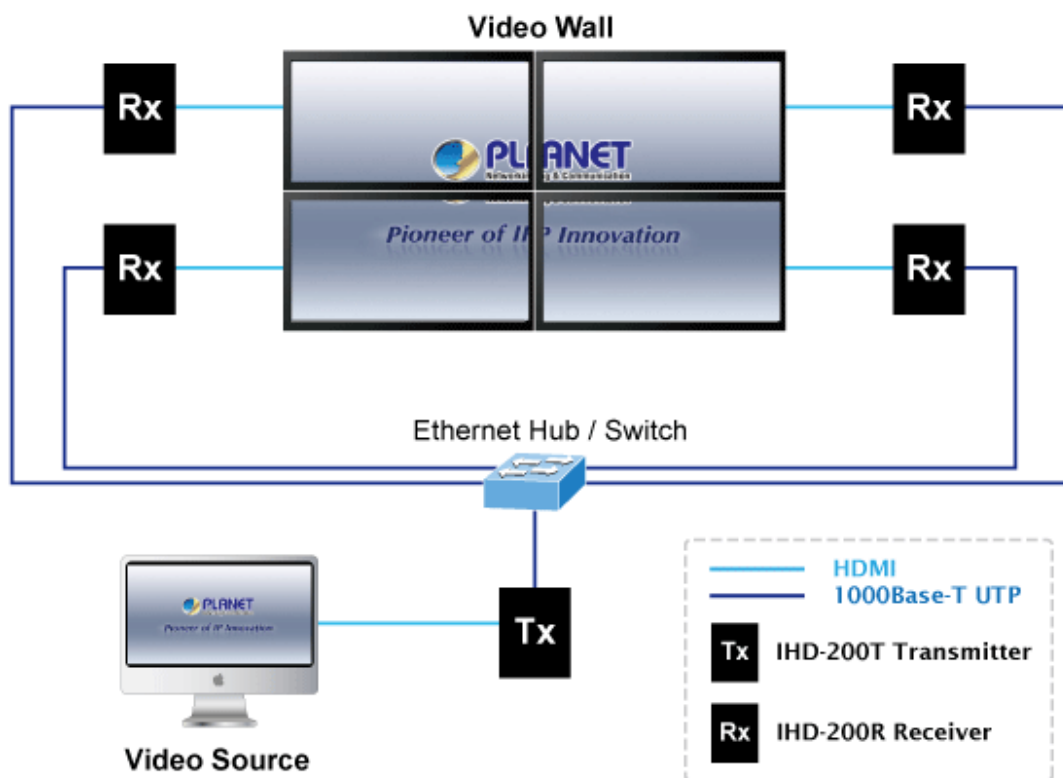

## Popis

Přijímač distribuce pro extender nebo video stěnu přes síť LAN (ethernet), podpora rozlišení HD až WUXGA. Přenos 16 nezávislých kanálů nebo 4 simultánních obrazů. Podpora funkce EDID. Spojení bod-bod nebo multicast. Web management, VESA montáž. Řešení pro IP distribuci video prezentací v prostředí LAN pro účely zobrazení na panelech a video stěnách. Jednotky přenosu podporují několik režimů od spojení vysílač-přijímač po multicast spojení bod vysílač-přijímače v režimech zobrazení pro jednotlivé monitory nebo jako video stěna. Video obraz lze zabezpečit proti zcizení obsahu metodou EDID, lze řídit kvalitu přenosu a vyhlazení videa pro kvalitní výstup.

### Specifikace:

- LAN port RJ-45, 1000Base-T, standardy: IEEE 802.3, IEEE 802.3u, IEEE 802.3ab
- HDMI výstup
- zabezpečení přenosu HDCP (High-bandwidth Digital Content Protection)
- podporované rozlišení pro HDMI: 720p, 720i, 1080p, 1080i
- podporovaná rozlišení pro PC stanice: XGA (1024x768) / SXGA (1280x1024) / UXGA (1600x1200) / WSXGA (1440x900, 1600x1024) / WUXGA (1920 x 1200)
- Web management, přepínání kanálů pomocí DIP přepínače
- max. počet jednotek v síti: 16
- rozměry: 130 x 96 x 25 mm
- hmotnost: 450g
- napájení externím adaptérem 9-12V DC
- provozní teplota: 0-50°C

Video stěna

Přenos více kanálů v jednom segmentu LAN

Příklad použití