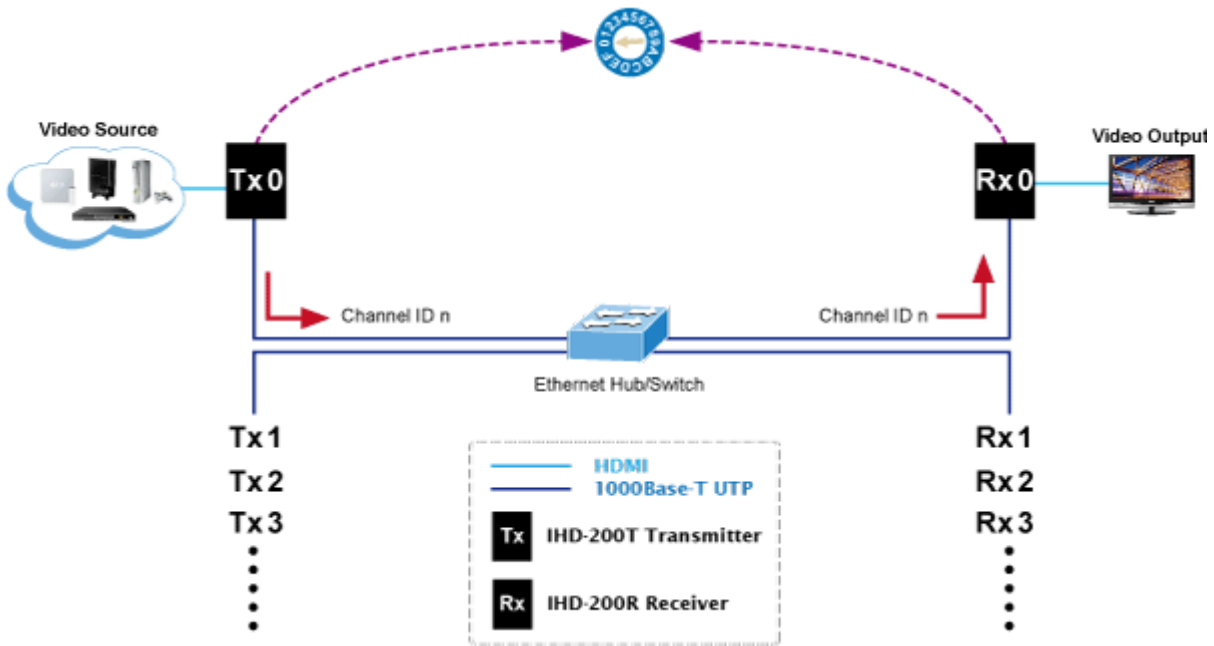

## Popis

Přijímač distribuce pro extender nebo video stěnu přes síť LAN (ethernet), podpora rozlišení HD až WUXGA. Přenos 16 nezávislých kanálů nebo 4 simultánních obrazů. Podpora funkce EDID. Spojení bod-bod nebo multicast. Web management, VESA montáž. Řešení pro IP distribuci video prezentací v prostředí LAN pro účely zobrazení na panelech a video stěnách. Jednotky přenosu podporují několik režimů od spojení vysílač-přijímač po multicast spojení bod vysílač-přijímače v režimech zobrazení pro jednotlivé monitory nebo jako video stěna. Video obraz lze zabezpečit proti zcizení obsahu metodou EDID, lze řídit kvalitu přenosu a vyhlazení videa pro kvalitní výstup.

### Specifikace:

- LAN port RJ-45, 1000Base-T, standardy: IEEE 802.3, IEEE 802.3u, IEEE 802.3ab
- HDMI výstup
- zabezpečení přenosu HDCP (High-bandwidth Digital Content Protection)
- podporované rozlišení pro HDMI: 720p, 720i, 1080p, 1080i
- podporovaná rozlišení pro PC stanice: XGA (1024x768) / SXGA (1280x1024) / UXGA (1600x1200) / WSXGA (1440x900, 1600x1024) / WUXGA (1920 x 1200)
- Web management, přepínání kanálů pomocí DIP přepínače
- max. počet jednotek v síti: 16
- rozměry: 130 x 96 x 25 mm
- hmotnost: 450g
- napájení externím adaptérem 9-12V DC
- provozní teplota: 0-50°C

Video stěna

Přenos více kanálů v jednom segmentu LAN

Příklad použití