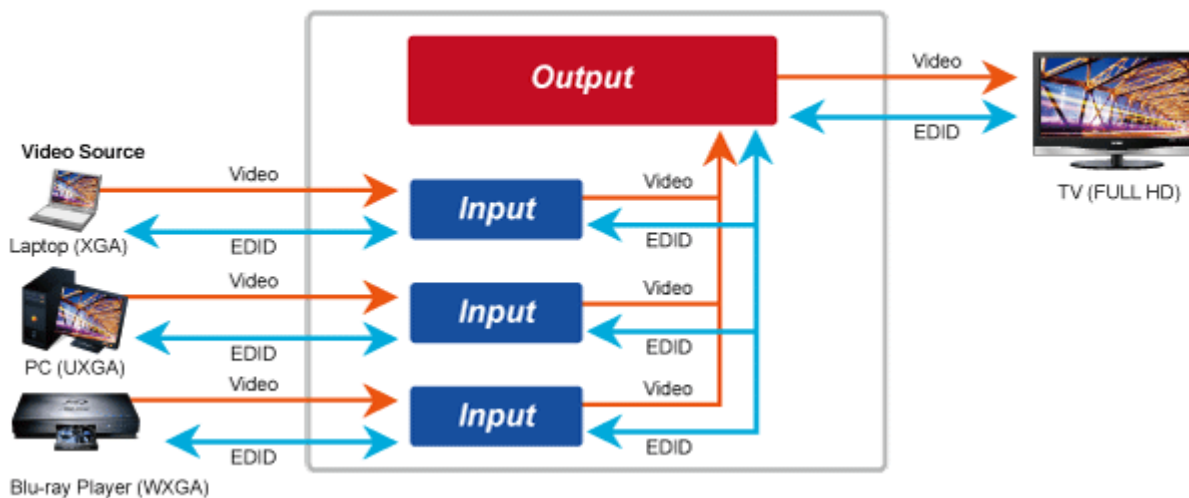

## Popis

Přijímač distribuce pro extender nebo video stěnu přes síť LAN (ethernet), podpora rozlišení HD až WUXGA. Přenos 16 nezávislých kanálů nebo 4 simultánních obrazů. Podpora funkce EDID. Spojení bod-bod nebo multicast. Web management, VESA montáž. Řešení pro IP distribuci video prezentací v prostředí LAN pro účely zobrazení na panelech a video stěnách. Jednotky přenosu podporují několik režimů od spojení vysílač-přijímač po multicast spojení bod vysílač-přijímače v režimech zobrazení pro jednotlivé monitory nebo jako video stěna. Video obraz lze zabezpečit proti zcizení obsahu metodou EDID, lze řídit kvalitu přenosu a vyhlazení videa pro kvalitní výstup.

### Specifikace:

- LAN port RJ-45, 1000Base-T, standardy: IEEE 802.3, IEEE 802.3u, IEEE 802.3ab
- HDMI výstup
- zabezpečení přenosu HDCP (High-bandwidth Digital Content Protection)
- podporované rozlišení pro HDMI: 720p, 720i, 1080p, 1080i
- podporovaná rozlišení pro PC stanice: XGA (1024x768) / SXGA (1280x1024) / UXGA (1600x1200) / WSXGA (1440x900, 1600x1024) / WUXGA (1920 x 1200)
- Web management, přepínání kanálů pomocí DIP přepínače
- max. počet jednotek v síti: 16
- rozměry: 130 x 96 x 25 mm
- hmotnost: 450g
- napájení externím adaptérem 9-12V DC
- provozní teplota: 0-50°C

Video stěna

Přenos více kanálů v jednom segmentu LAN

Příklad použití

### ***Without Extended Display Identification Data***