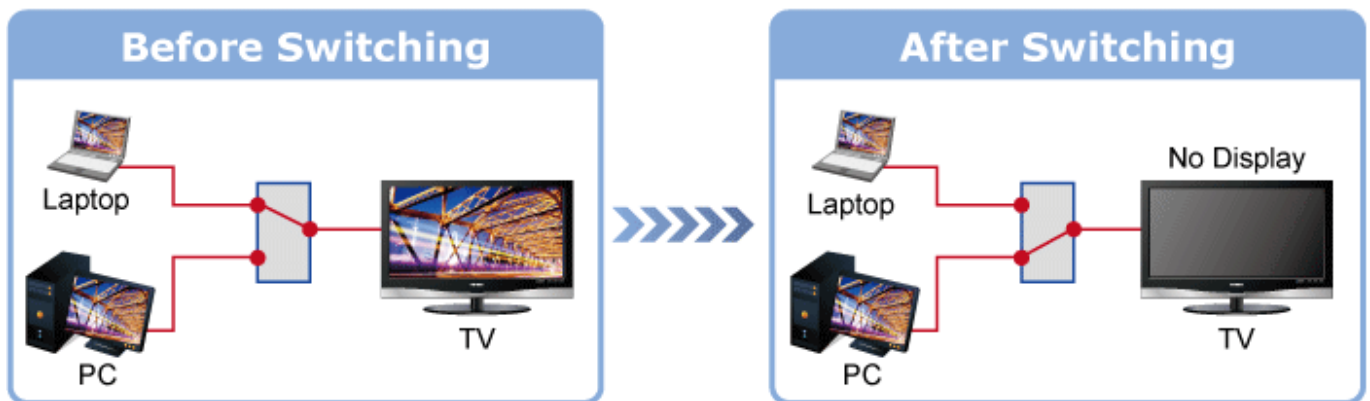

Without Extended Display Identification Data