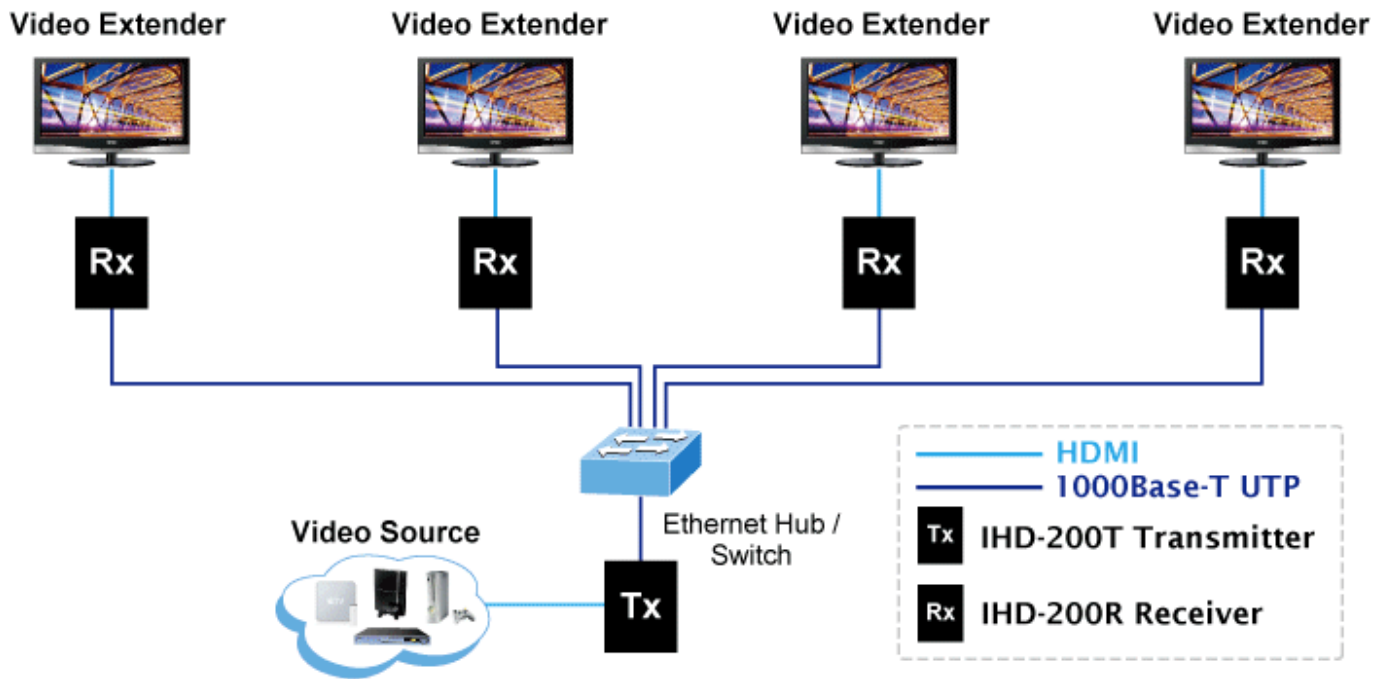

## Popis

Přijímač distribuce pro extender nebo video stěnu přes síť LAN (ethernet), podpora rozlišení HD až WUXGA. Přenos 16 nezávislých kanálů nebo 4 simultánních obrazů. Podpora funkce EDID. Spojení bod-bod nebo multicast. Web management, VESA montáž. Řešení pro IP distribuci video prezentací v prostředí LAN pro účely zobrazení na panelech a video stěnách. Jednotky přenosu podporují několik režimů od spojení vysílač-přijímač po multicast spojení bod vysílač-přijímače v režimech zobrazení pro jednotlivé monitory nebo jako video stěna. Video obraz lze zabezpečit proti zcizení obsahu metodou EDID, lze řídit kvalitu přenosu a vyhlazení videa pro kvalitní výstup.

### Specifikace:

- LAN port RJ-45, 1000Base-T, standardy: IEEE 802.3, IEEE 802.3u, IEEE 802.3ab
- HDMI výstup
- zabezpečení přenosu HDCP (High-bandwidth Digital Content Protection)
- podporované rozlišení pro HDMI: 720p, 720i, 1080p, 1080i
- podporovaná rozlišení pro PC stanice: XGA (1024x768) / SXGA (1280x1024) / UXGA (1600x1200) / WSXGA (1440x900, 1600x1024) / WUXGA (1920 x 1200)
- Web management, přepínání kanálů pomocí DIP přepínače
- max. počet jednotek v síti: 16
- rozměry: 130 x 96 x 25 mm
- hmotnost: 450g
- napájení externím adaptérem 9-12V DC
- provozní teplota: 0-50°C

Video stěna

Přenos více kanálů v jednom segmentu LAN

Příklad použití