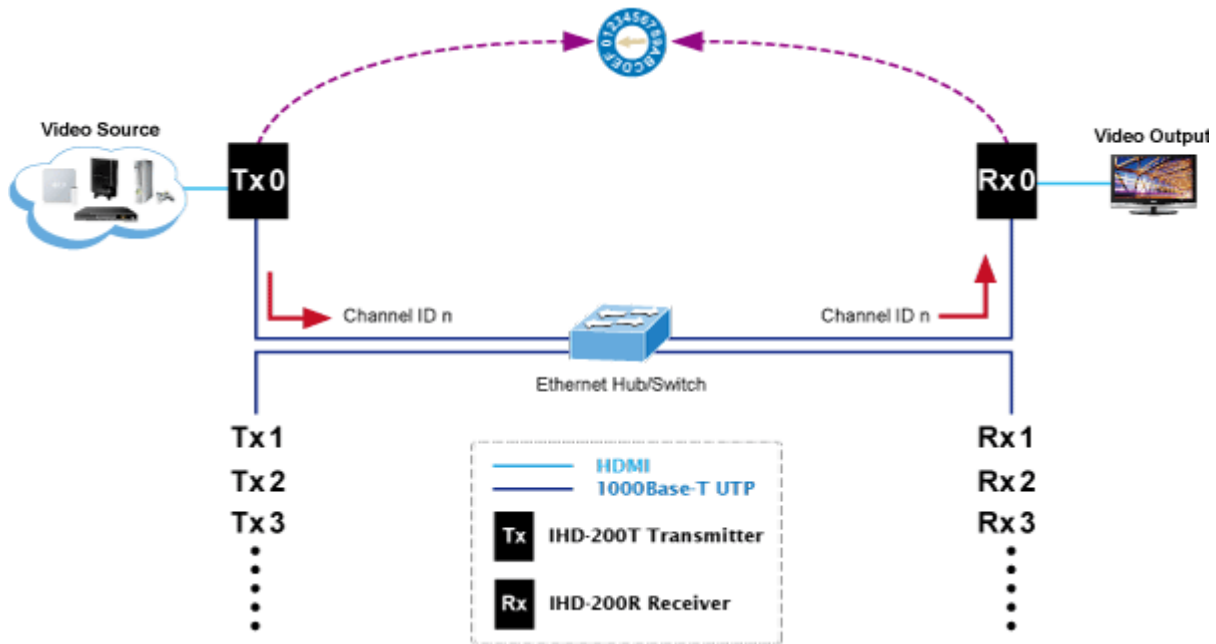

## Popis

Přijímač distribuce pro extender nebo video stěnu přes síť LAN (ethernet), podpora rozlišení HD až WUXGA. Přenos 16 nezávislých kanálů nebo 4 simultánních obrazů. Podpora funkce EDID. Spojení bod-bod nebo multicast. Web management, VESA montáž. Řešení pro IP distribuci video prezentací v prostředí LAN pro účely zobrazení na panelech a video stěnách. Jednotky přenosu podporují několik režimů od spojení vysílač-přijímač po multicast spojení bod vysílač-přijímače v režimech zobrazení pro jednotlivé monitory nebo jako video stěna. Video obraz lze zabezpečit proti zcizení obsahu metodou EDID, lze řídit kvalitu přenosu a vyhlazení videa pro kvalitní výstup.

### Specifikace:

- LAN port RJ-45, 1000Base-T, standardy: IEEE 802.3, IEEE 802.3u, IEEE 802.3ab
- HDMI výstup
- zabezpečení přenosu HDCP (High-bandwidth Digital Content Protection)
- podporované rozlišení pro HDMI: 720p, 720i, 1080p, 1080i
- podporovaná rozlišení pro PC stanice: XGA (1024x768) / SXGA (1280x1024) / UXGA (1600x1200) / WSXGA (1440x900, 1600x1024) / WUXGA (1920 x 1200)
- Web management, přepínání kanálů pomocí DIP přepínače
- max. počet jednotek v síti: 16
- rozměry: 130 x 96 x 25 mm
- hmotnost: 450g
- napájení externím adaptérem 9-12V DC
- provozní teplota: 0-50°C

Extenter

Video stěna

Přenos více kanálů v jednom segmentu LAN

Příklad použití