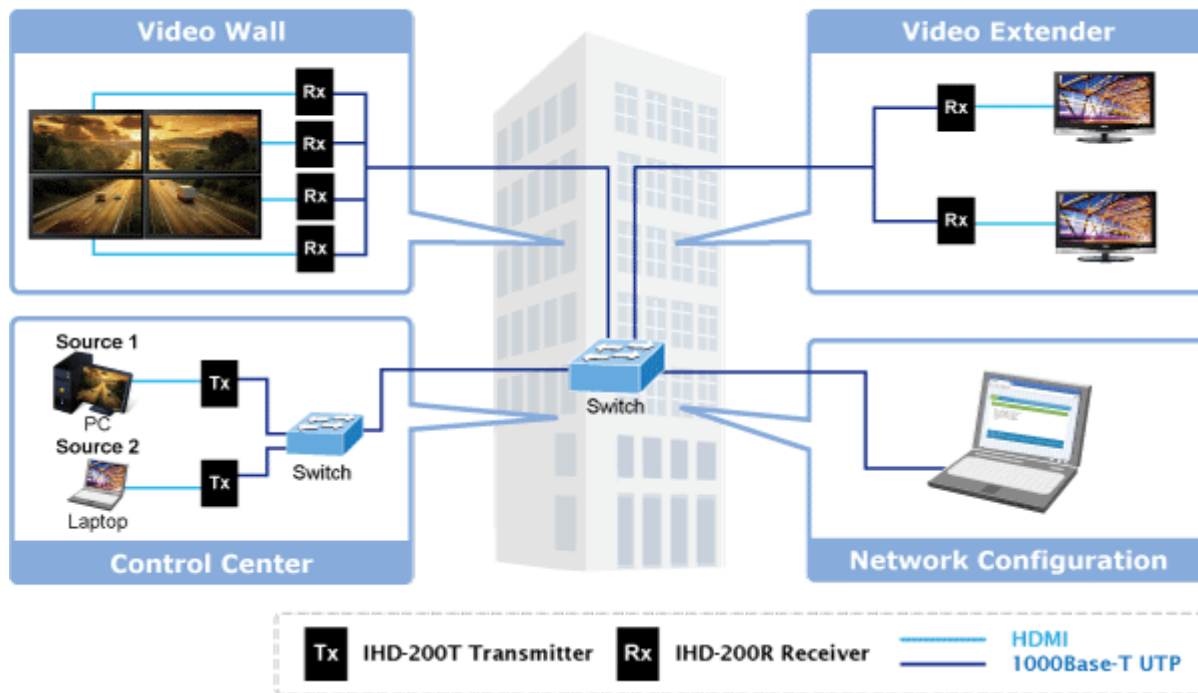

## Popis

Přijímač distribuce pro extender nebo video stěnu přes síť LAN (ethernet), podpora rozlišení HD až WUXGA. Přenos 16 nezávislých kanálů nebo 4 simultánních obrazů. Podpora funkce EDID. Spojení bod-bod nebo multicast. Web management, VESA montáž. Řešení pro IP distribuci video prezentací v prostředí LAN pro účely zobrazení na panelech a video stěnách. Jednotky přenosu podporují několik režimů od spojení vysílač-přijímač po multicast spojení bod vysílač-přijímače v režimech zobrazení pro jednotlivé monitory nebo jako video stěna. Video obraz lze zabezpečit proti zcizení obsahu metodou EDID, lze řídit kvalitu přenosu a vyhlazení videa pro kvalitní výstup.

### Specifikace:

- LAN port RJ-45, 1000Base-T, standardy: IEEE 802.3, IEEE 802.3u, IEEE 802.3ab
- HDMI výstup
- zabezpečení přenosu HDCP (High-bandwidth Digital Content Protection)
- podporované rozlišení pro HDMI: 720p, 720i, 1080p, 1080i
- podporovaná rozlišení pro PC stanice: XGA (1024x768) / SXGA (1280x1024) / UXGA (1600x1200) / WSXGA (1440x900, 1600x1024) / WUXGA (1920 x 1200)
- Web management, přepínání kanálů pomocí DIP přepínače
- max. počet jednotek v síti: 16
- rozměry: 130 x 96 x 25 mm
- hmotnost: 450g
- napájení externím adaptérem 9-12V DC
- provozní teplota: 0-50°C

Video stěna

Přenos více kanálů v jednom segmentu LAN

Příklad použití