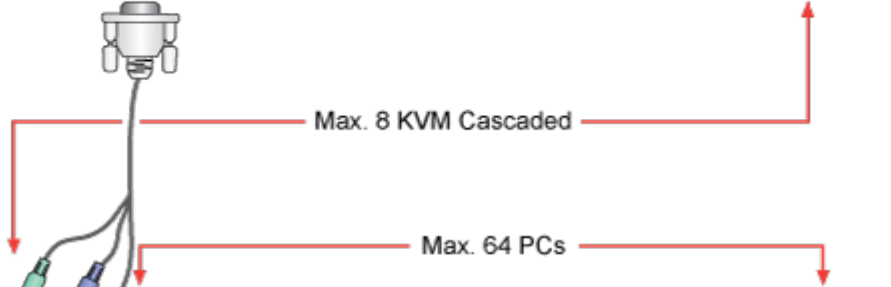

Hmotnost: 17,5 kg

Detail klávesnice a ovládacího panelu:

Zadní panel, zde foto modulu pro 8 PC:

Kaskádování:

KVM-210-08M Rear Panel

Max. 8 KVM Cascaded

Max. 64 PCs

KVM-210-08 Rear Panel