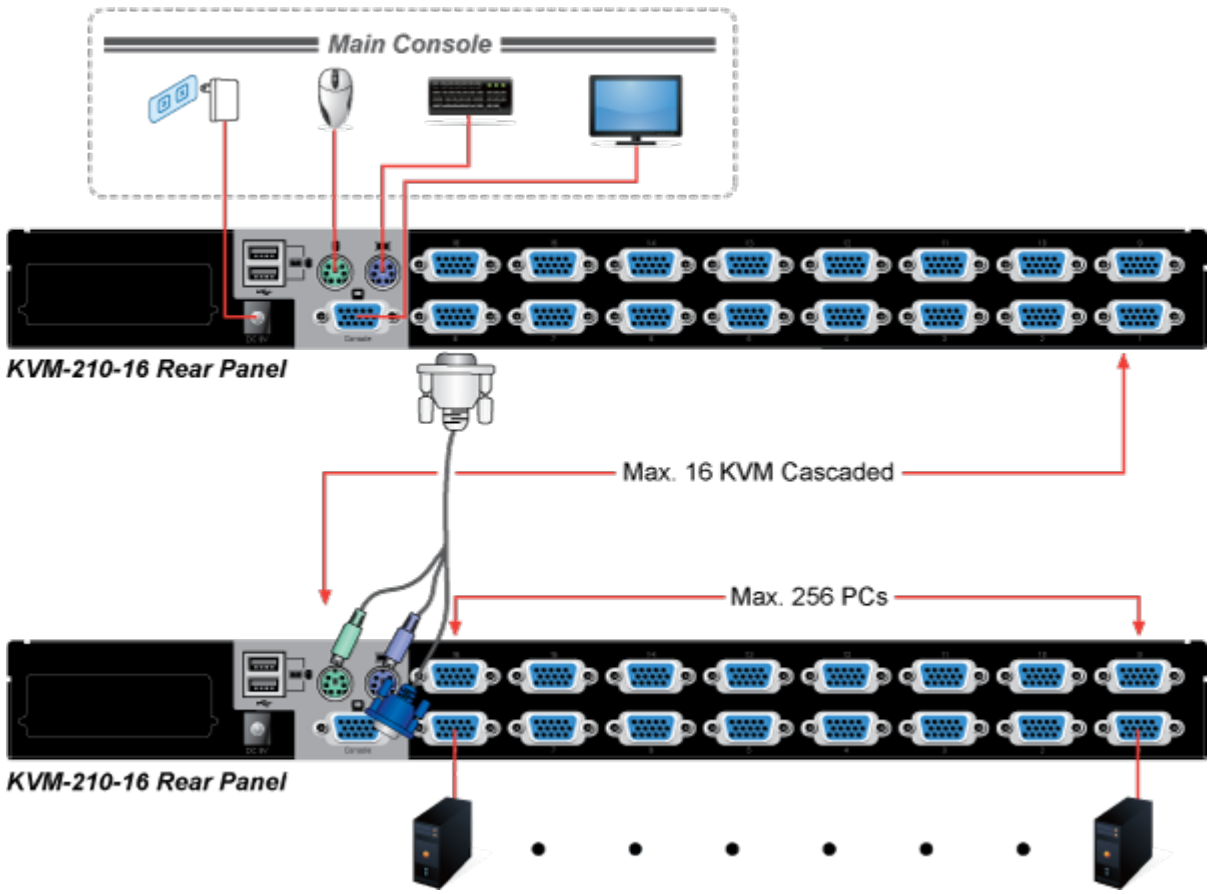

KABEL PLANET KVM-KC1-1.8

Cena celkem:	231 Kč (bez DPH: 191 Kč)
Běžná cena:	254 Kč
Ušetříte:	23 Kč
Kód zboží:	NETPLA1191
Part No.:	KVM-KC1-1.8
Záruka:	26 měs.
Stav:	Nové zboží

Popis

PLANET KVM-KC1-1.8

Propojovací kabel délky 1,8 m pro KVM přepínače a konzole řady 210. Integruje do jediného kabelu VGA, USB a PS/2 konektory. Na straně KVM je pouze jediný konektor DB15HD.

ZÁKLADNÍ SPECIFIKACE

Konektor 1: VGA (F)

Konektor 2: VGA (F), USB, 2 x PS/2

Délka: 1,8 m

Barva: černá

[Ostatní download](#)