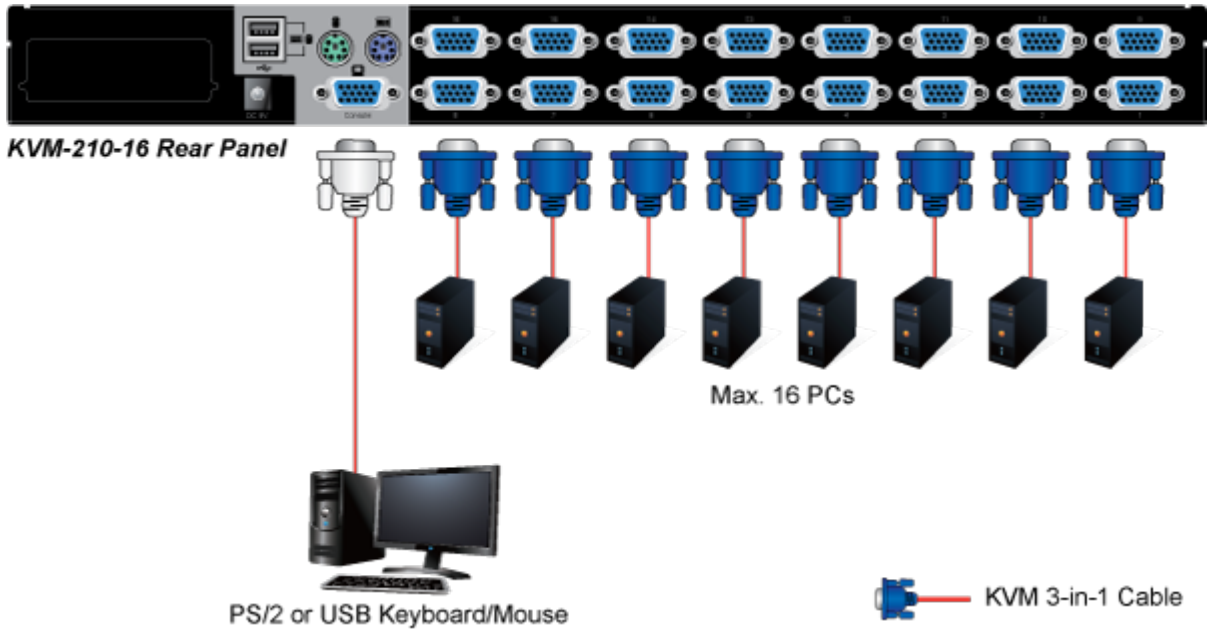

KABEL PLANET KVM-KC1-1.8

Cena celkem:	231 Kč (bez DPH: 191 Kč)
Běžná cena:	254 Kč
Ušetříte:	23 Kč
Kód zboží:	NETPLA1191
Part No.:	KVM-KC1-1.8
Záruka:	26 měs.
Stav:	Nové zboží

Popis

PLANET KVM-KC1-1.8

Propojovací kabel délky 1,8 m pro KVM přepínače a konzole řady 210. Integruje do jediného kabelu VGA, USB a PS/2 konektory. Na straně KVM je pouze jediný konektor DB15HD.

ZÁKLADNÍ SPECIFIKACE

Konektor 1: VGA (F)

Konektor 2: VGA (F), USB, 2 x PS/2

Délka: 1,8 m

Barva: černá

[Ostatní download](#)