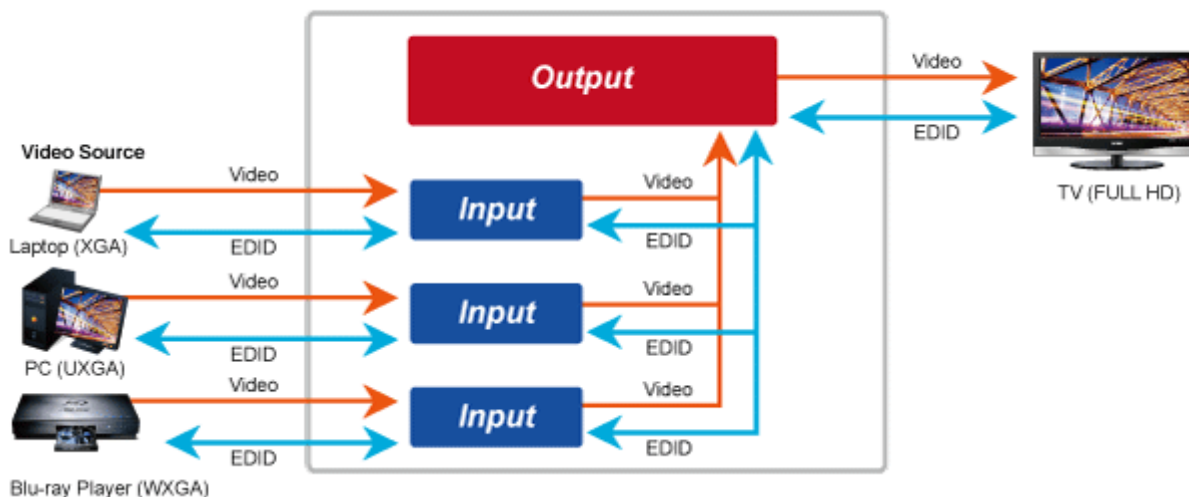

Video obraz lze zabezpečit proti zcizení obsahu metodou EDID, lze řídit kvalitu přenosu a vyhlazení videa pro kvalitní výstup.

Extend HDMI Digital Video & Audio over Ethernet

PoE 1080p IR Extension RS232 Extension 64 Channels

ZÁKLADNÍ SPECIFIKACE

Vlastnosti:

- LAN port RJ-45, 100Base-TX, standardy: IEEE 802.3, IEEE 802.3u
- HDMI výstup, A typ (samice), slučitelné s HDMI 1.4a
- správa utilitou, přepínání kanálů pomocí DIP přepínače
- identifikace rozlišení dle EDID (Extended display identification data)
- zabezpečení přenosu HDCP (High-bandwidth Digital Content Protection)
- IR senzor na kabelu pro dálkové ovládání zdroje

Konektory: 1 x RJ-45, 1 x HDMI výstup, 1 x RS-232, 1 x IR výstup

Podporovaná rozlišení: 1080p, 1080i, 720p, 480p, 480i

Počet jednotek v síti: <64

Kompresce: video H.264, audio MPEG-1 (layer II)

Přenosová rychlost jednoho kanálu: <15 Mb/s

Provozní teplota: 0~55°C; vlhkost 5-90%

Napájení: externím adaptérem 5 V DC nebo PoE 802.3af/at; příkon <7 W

Rozměry: 130 x 82 x 30 mm

Hmotnost: 290 g

Supports Extended Display Identification Data

Network Configuration