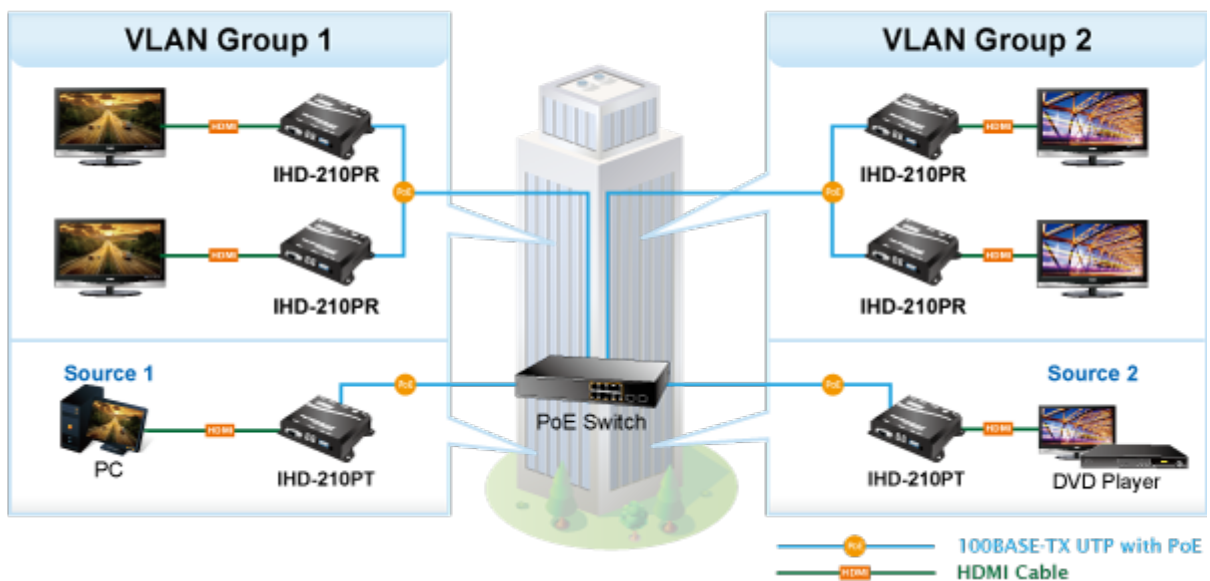

VYSÍLAČ PLANET IHD-210PT

Cena celkem:	5 896 Kč (bez DPH: 4 873 Kč)
Běžná cena:	6 486 Kč
Ušetříte:	590 Kč
Kód zboží:	NETPLA1208
Part No.:	IHD-210PT
Záruka:	26 měs.
Stav:	Nové zboží

Popis

PLANET IHD-210PT

Vysílač distribuce pro extender přes síť LAN (ethernet), podpora rozlišení Full HD, komprese H.264. Přenos 64 nezávislých kanálů. Podpora identifikace EDID a ochrany HDCP. Spojení bod-bod nebo multicast. Správa utilitou, IR vysílač pro ovládání, VESA montáž, napájení PoE nebo adaptérem. Řešení pro IP distribuci video prezentací v prostředí LAN pro účely zobrazení na panelech. Jednotky přenosu podporují několik režimů od spojení vysílač-přijímač po multicast spojení bod vysílač-přijímače v režimech zobrazení pro jednotlivé monitory.

ZÁKLADNÍ SPECIFIKACE

Vlastnosti:

- LAN port RJ-45, 100Base-TX, standardy: IEEE 802.3, IEEE 802.3u
- HDMI výstup, A typ (samice), slučitelné s HDMI 1.4a
- správa utilitou, přepínání kanálů pomocí DIP přepínače
- identifikace rozlišení dle EDID (Extended display identification data)
- zabezpečení přenosu HDCP (High-bandwidth Digital Content Protection)
- IR senzor na kabelu pro dálkové ovládání zdroje

Konektory: 1 x RJ-45, 1 x HDMI výstup, 1 x RS-232, 1 x IR výstup

Podporovaná rozlišení: 1080p, 1080i, 720p, 480p, 480i

Počet jednotek v síti: <64

Kompresce: video H.264, audio MPEG-1 (layer II)

Přenosová rychlost jednoho kanálu: <15 Mb/s

Provozní teplota: 0~55°C; vlhkost 5-90%

Napájení: externím adaptérem 5 V DC nebo PoE 802.3af/at; příkon <7 W

Rozměry: 130 x 82 x 30 mm

Hmotnost: 290 g

Supports Extended Display Identification Data

Network Configuration