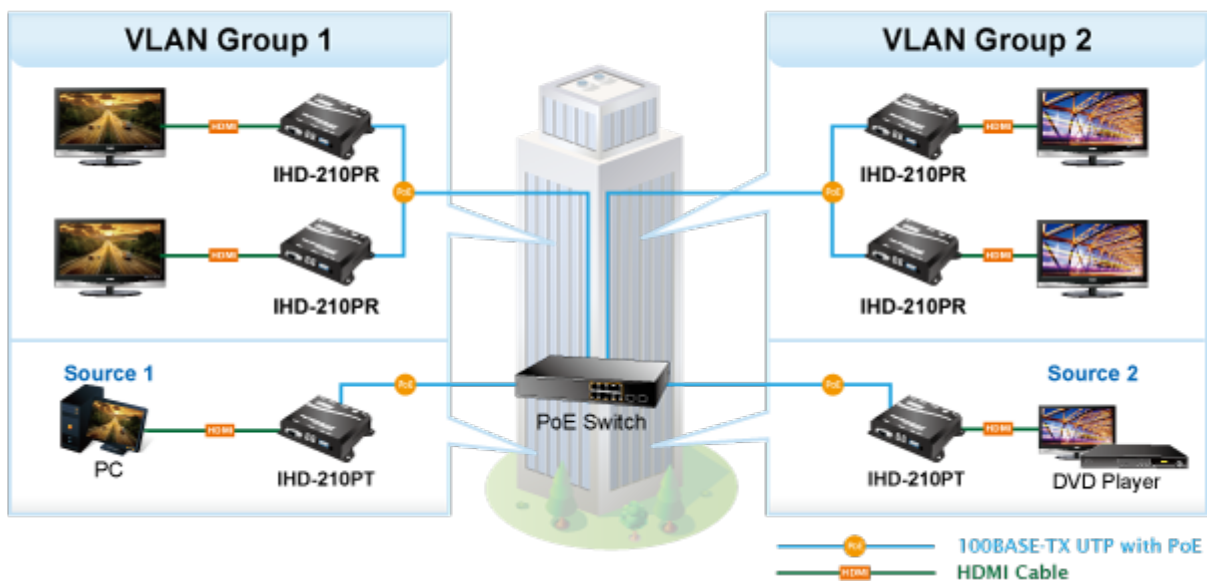

### PLANET IHD-210PT

Vysílač distribuce pro extender přes síť LAN (ethernet), podpora rozlišení Full HD, komprese H.264. Přenos 64 nezávislých kanálů. Podpora identifikace EDID a ochrany HDCP. Spojení bod-bod nebo multicast. Správa utilitou, IR vysílač pro ovládání, VESA montáž, napájení PoE nebo adaptérem. Řešení pro IP distribuci video prezentací v prostředí LAN pro účely zobrazení na panelech. Jednotky přenosu podporují několik režimů od spojení vysílač-přijímač po multicast spojení bod vysílač-přijímače v režimech zobrazení pro jednotlivé monitory.

### Vlastnosti:

- LAN port RJ-45, 100Base-TX, standardy: IEEE 802.3, IEEE 802.3u
- HDMI výstup, A typ (samice), slučitelné s HDMI 1.4a
- správa utilitou, přepínání kanálů pomocí DIP přepínače
- identifikace rozlišení dle EDID (Extended display identification data)
- zabezpečení přenosu HDCP (High-bandwidth Digital Content Protection)
- IR senzor na kabelu pro dálkové ovládání zdroje

**Konektory:** 1 x RJ-45, 1 x HDMI výstup, 1 x RS-232, 1 x IR výstup

**Podporovaná rozlišení:** 1080p, 1080i, 720p, 480p, 480i

**Počet jednotek v síti:** <64

**Kompresce:** video H.264, audio MPEG-1 (layer II)

## Network Configuration