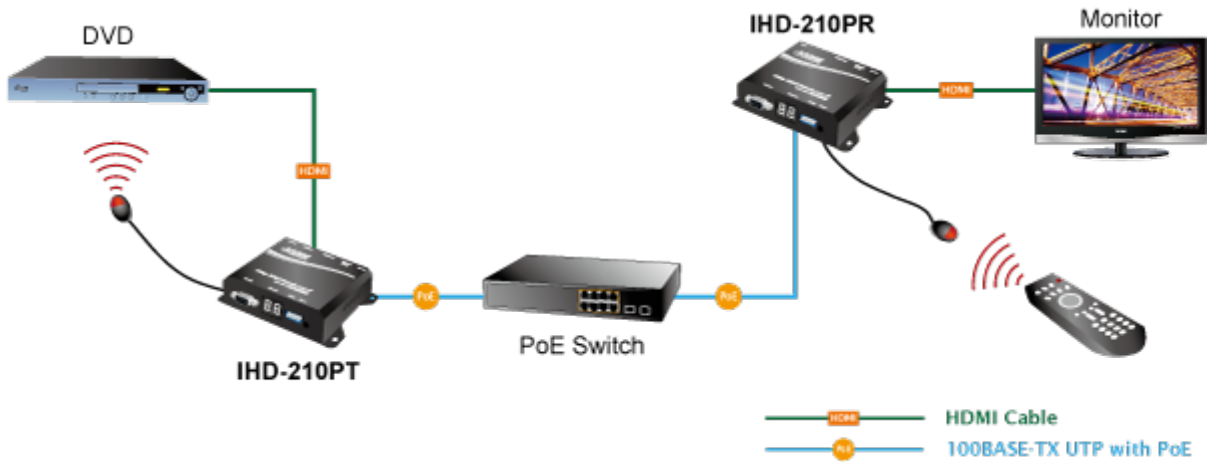

VYSÍLAČ PLANET IHD-210PT

Cena celkem:	5 896 Kč (bez DPH: 4 873 Kč)
Běžná cena:	6 486 Kč
Ušetříte:	590 Kč
Kód zboží:	NETPLA1208
Part No.:	IHD-210PT
Záruka:	26 měs.
Stav:	Nové zboží

Popis

PLANET IHD-210PT

Vysílač distribuce pro extender přes síť LAN (ethernet), podpora rozlišení Full HD, komprese H.264. Přenos 64 nezávislých kanálů. Podpora identifikace EDID a ochrany HDCP. Spojení bod-bod nebo multicast. Správa utilitou, IR vysílač pro ovládání, VESA montáž, napájení PoE nebo adaptérem. Řešení pro IP distribuci video prezentací v prostředí LAN pro účely zobrazení na panelech. Jednotky přenosu podporují několik režimů od spojení vysílač-přijímač po multicast spojení bod vysílač-přijímače v režimech zobrazení pro jednotlivé monitory.

ZÁKLADNÍ SPECIFIKACE

Vlastnosti:

- LAN port RJ-45, 100Base-TX, standardy: IEEE 802.3, IEEE 802.3u
- HDMI výstup, A typ (samice), slučitelné s HDMI 1.4a
- správa utilitou, přepínání kanálů pomocí DIP přepínače
- identifikace rozlišení dle EDID (Extended display identification data)
- zabezpečení přenosu HDCP (High-bandwidth Digital Content Protection)
- IR senzor na kabelu pro dálkové ovládání zdroje

Konektory: 1 x RJ-45, 1 x HDMI výstup, 1 x RS-232, 1 x IR výstup

Podporovaná rozlišení: 1080p, 1080i, 720p, 480p, 480i

Počet jednotek v síti: <64

Kompresce: video H.264, audio MPEG-1 (layer II)

Přenosová rychlost jednoho kanálu: <15 Mb/s

Provozní teplota: 0~55°C; vlhkost 5-90%

Napájení: externím adaptérem 5 V DC nebo PoE 802.3af/at; příkon <7 W

Rozměry: 130 x 82 x 30 mm

Hmotnost: 290 g

Supports Extended Display Identification Data

Network Configuration