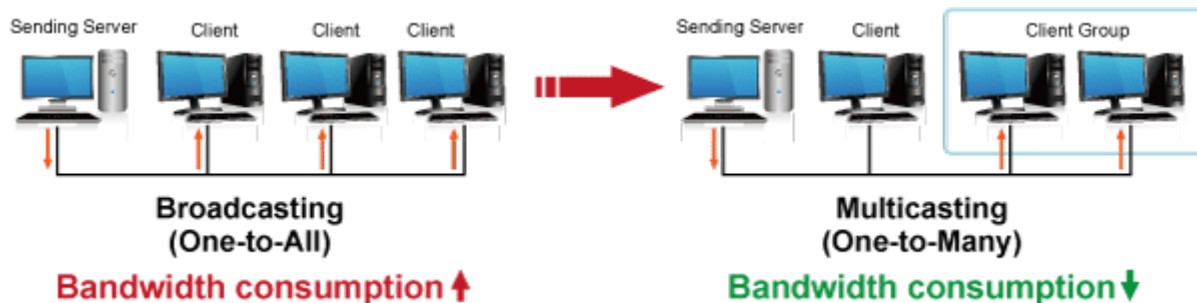

ZÁKLADNÍ SPECIFIKACE

Vlastnosti:

- LAN port RJ-45, 100Base-TX, standardy: IEEE 802.3, IEEE 802.3u
- HDMI výstup, A typ (samice), slučitelné s HDMI 1.4a
- správa utilitou, přepínání kanálů pomocí DIP přepínače
- identifikace rozlišení dle EDID (Extended display identification data)
- zabezpečení přenosu HDCP (High-bandwidth Digital Content Protection)
- IR senzor na kabelu pro dálkové ovládání zdroje

Konektory: 1 x RJ-45, 1 x HDMI výstup, 1 x RS-232, 1 x IR výstup

Podporovaná rozlišení: 1080p, 1080i, 720p, 480p, 480i

Počet jednotek v síti: <64

Kompresce: video H.264, audio MPEG-1 (layer II)

Přenosová rychlost jednoho kanálu: <15 Mb/s

Provozní teplota: 0~55°C; vlhkost 5-90%

Napájení: externím adaptérem 5 V DC nebo PoE 802.3af/at; příkon <7 W

Rozměry: 130 x 82 x 30 mm

Hmotnost: 290 g