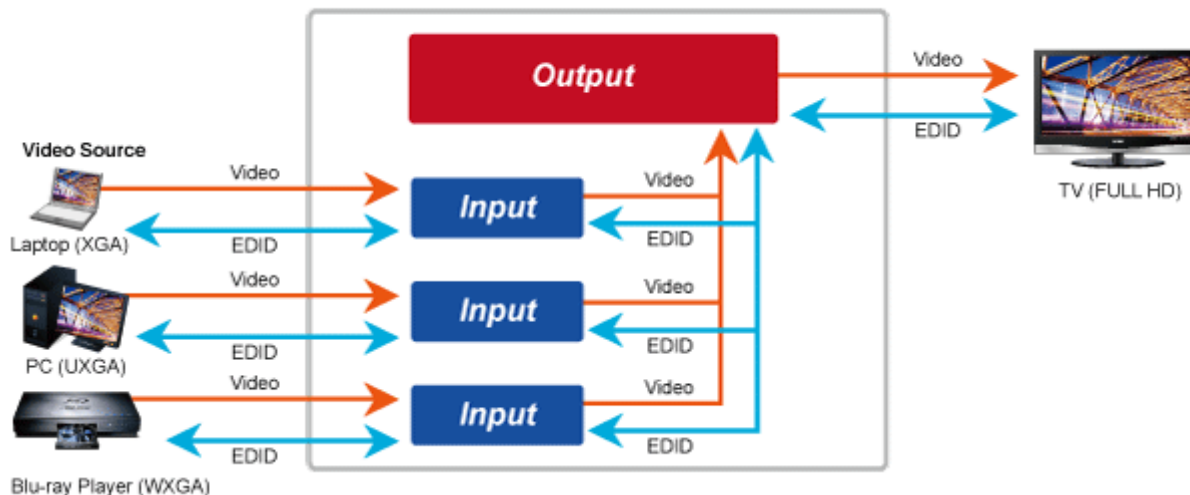

### Vlastnosti:

- LAN port RJ-45, 100Base-TX, standardy: IEEE 802.3, IEEE 802.3u
- HDMI výstup, A typ (samice), slučitelné s HDMI 1.4a
- správa utilitou, přepínání kanálů pomocí DIP přepínače
- identifikace rozlišení dle EDID (Extended display identification data)
- zabezpečení přenosu HDCP (High-bandwidth Digital Content Protection)
- IR senzor na kabelu pro dálkové ovládání zdroje

**Konektory:** 1 x RJ-45, 1 x HDMI výstup, 1 x RS-232, 1 x IR výstup

**Podporovaná rozlišení:** 1080p, 1080i, 720p, 480p, 480i

**Počet jednotek v síti:** <64

**Kompresce:** video H.264, audio MPEG-1 (layer II)

## Supports Extended Display Identification Data