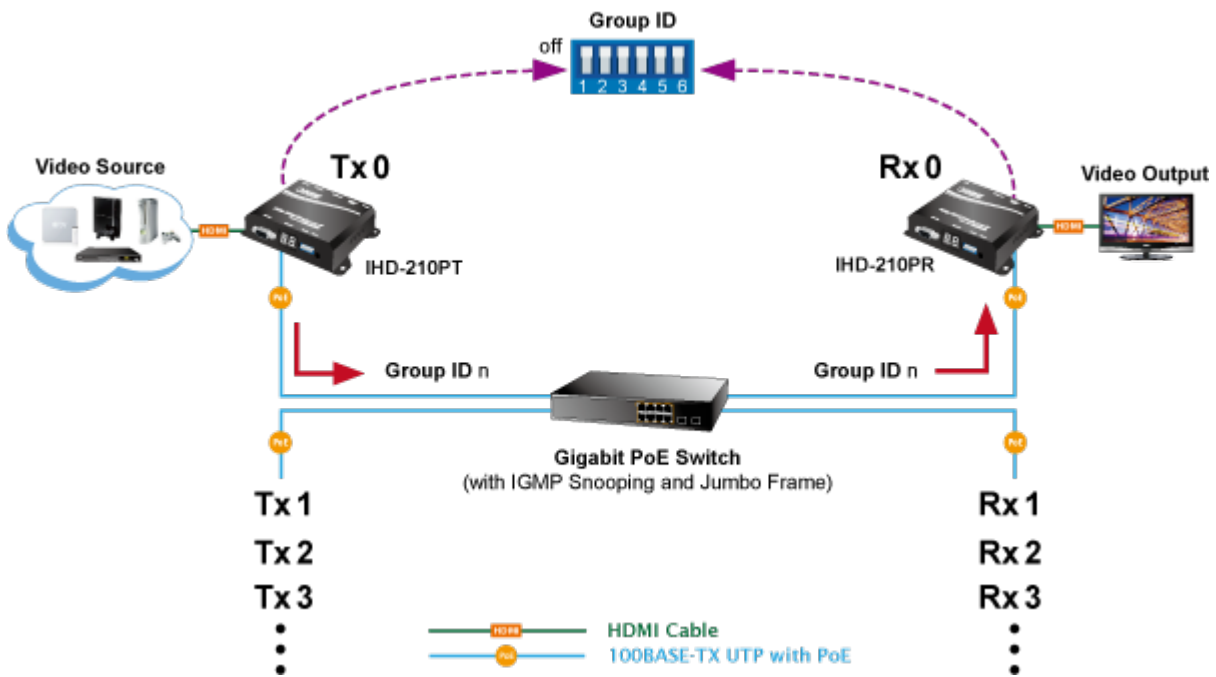

VYSÍLAČ PLANET IHD-210PT

Cena celkem:	5 896 Kč (bez DPH: 4 873 Kč)
Běžná cena:	6 486 Kč
Ušetříte:	590 Kč
Kód zboží:	NETPLA1208
Part No.:	IHD-210PT
Záruka:	26 měs.
Stav:	Nové zboží

Popis

PLANET IHD-210PT

Vysílač distribuce pro extender přes síť LAN (ethernet), podpora rozlišení Full HD, komprese H.264. Přenos 64 nezávislých kanálů. Podpora identifikace EDID a ochrany HDCP. Spojení bod-bod nebo multicast. Správa utilitou, IR vysílač pro ovládání, VESA montáž, napájení PoE nebo adaptérem. Řešení pro IP distribuci video prezentací v prostředí LAN pro účely zobrazení na panelech. Jednotky přenosu podporují několik režimů od spojení vysílač-přijímač po multicast spojení bod vysílač-přijímače v režimech zobrazení pro jednotlivé monitory.

ZÁKLADNÍ SPECIFIKACE

Vlastnosti:

- LAN port RJ-45, 100Base-TX, standardy: IEEE 802.3, IEEE 802.3u
- HDMI výstup, A typ (samice), slučitelné s HDMI 1.4a
- správa utilitou, přepínání kanálů pomocí DIP přepínače
- identifikace rozlišení dle EDID (Extended display identification data)
- zabezpečení přenosu HDCP (High-bandwidth Digital Content Protection)
- IR senzor na kabelu pro dálkové ovládání zdroje

Konektory: 1 x RJ-45, 1 x HDMI výstup, 1 x RS-232, 1 x IR výstup

Podporovaná rozlišení: 1080p, 1080i, 720p, 480p, 480i

Počet jednotek v síti: <64

Kompresce: video H.264, audio MPEG-1 (layer II)

Přenosová rychlost jednoho kanálu: <15 Mb/s

Provozní teplota: 0~55°C; vlhkost 5-90%

Napájení: externím adaptérem 5 V DC nebo PoE 802.3af/at; příkon <7 W

Rozměry: 130 x 82 x 30 mm

Hmotnost: 290 g

Supports Extended Display Identification Data

Network Configuration