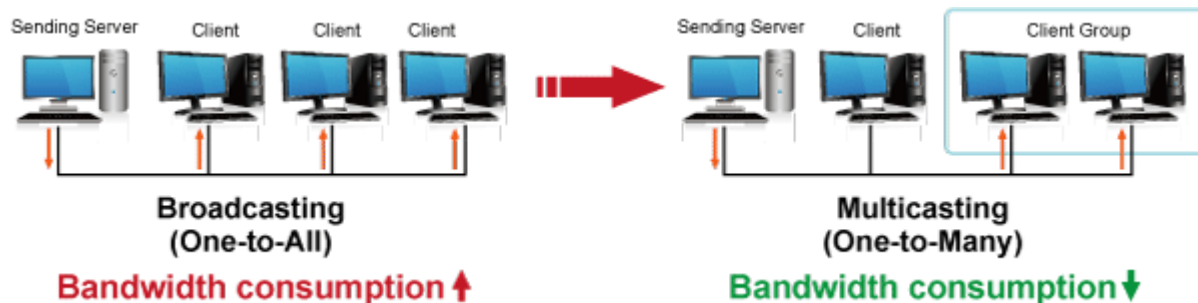

ZÁKLADNÍ SPECIFIKACE

Vlastnosti:

- LAN port RJ-45, 100Base-TX, standardy: IEEE 802.3, IEEE 802.3u
- HDMI výstup, A typ (samice), slučitelné s HDMI 1.4a
- správa utilitou, přepínání kanálů pomocí DIP přepínače
- identifikace rozlišení dle EDID (Extended display identification data)
- zabezpečení přenosu HDCP (High-bandwidth Digital Content Protection)
- IR senzor na kabelu pro dálkové ovládání zdroje

Konektory: 1 x RJ-45, 1 x HDMI výstup, 1 x RS-232, 1 x IR výstup

Podporovaná rozlišení: 1080p, 1080i, 720p, 480p, 480i

Počet jednotek v síti: <64

Kompresce: video H.264, audio MPEG-1 (layer II)

Přenosová rychlost jednoho kanálu: <15 Mb/s

Provozní teplota: 0~55°C; vlhkost 5-90%

Napájení: externím adaptérem 5 V DC nebo PoE 802.3af/at; příkon <7 W

Rozměry: 130 x 82 x 30 mm

Hmotnost: 290 g