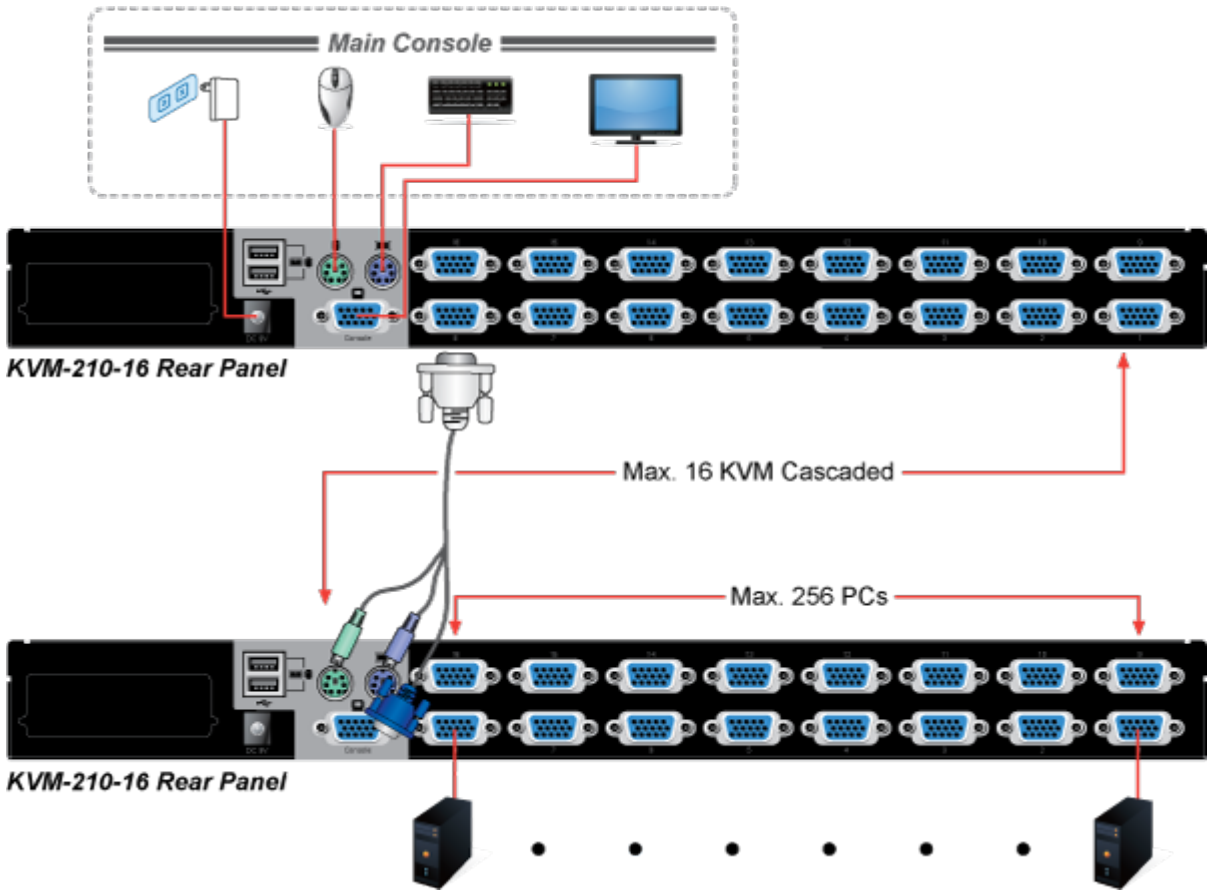

Konzole KVM (klávesnice-video-myš) v provedení 1U šuplíku na zasouvacích kolejnicích pro instalaci do 19" skříní. Konstrukcí optimalizuje prostorové řešení ovládací konzole v rozvaděčových skříních. Ovládá několik serverů a PC stanic, přepínání přímo z klávesnice.

Připojovací kabely: sdružují VGA, PS/2 klávesnici, PS/2 myš a USB. Součástí balení je 1 x kabel KVM-KC1-1.8.

Porty: 16x DIN 15 pro napojení počítače, 2x USB pro připojení uživatelské lokální periferie

Další vlastnosti:

Mechanické vlastnosti a prostředí:

Napájení: DC 12V

Pracovní teplota: 0 °C až 50 °C

Montáž: do 19" skříní, doporučujeme od hloubky 800 mm, podpurná lišta dovoluje pevnou instalaci i při hloubce 1000 mm

Rozměry: 611 x 556 x 44,5 mm

Hmotnost: 17,5 kg

Detail klávesnice a ovládacího panelu:

Zadní panel:

Kaskádování:

KVM-210-16 Rear Panel

KVM-210-16 Rear Panel

Max. 16 KVM Cascaded

Max. 256 PCs