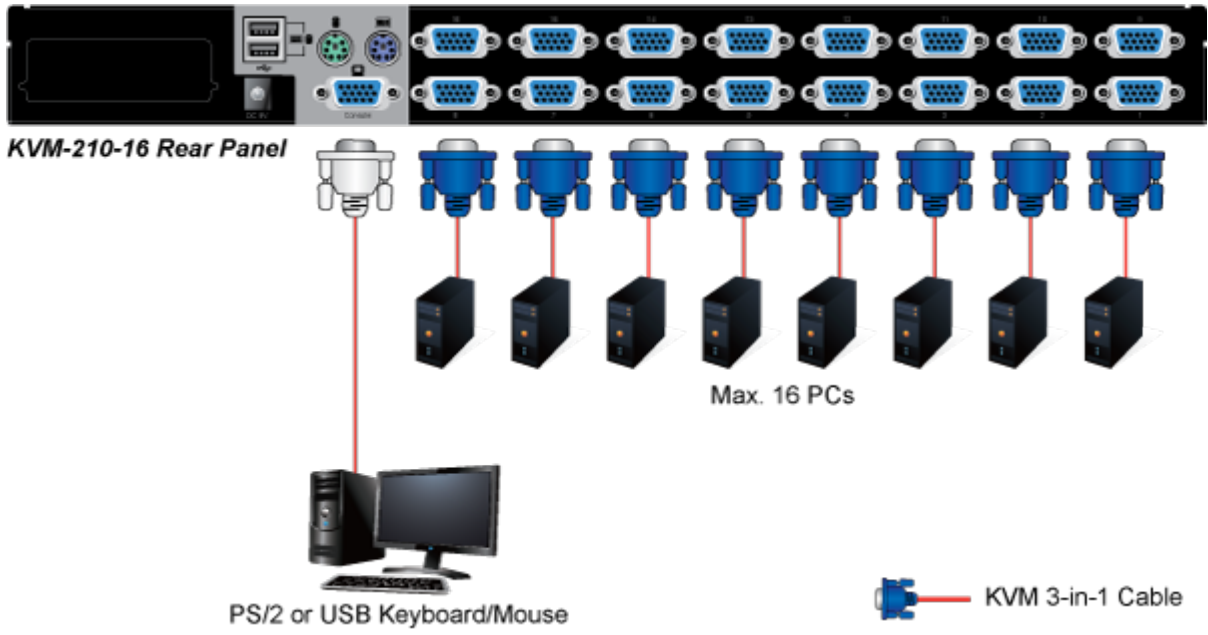

KABEL PLANET KVM-KC1-3

Cena celkem:	296 Kč (bez DPH: 244 Kč)
Běžná cena:	325 Kč
Ušetříte:	30 Kč
Kód zboží:	NETPLA1224
Part No.:	KVM-KC1-3
Záruka:	26 měs.
Stav:	Nové zboží

Popis

PLANET KVM-KC1-3

Propojovací kabel délky 3 m pro KVM přepínače a konzole řady 210.

Integruje do jediného kabelu VGA, USB a PS/2 konektory. Na straně KVM je pouze jediný konektor DB15HD.

ZÁKLADNÍ SPECIFIKACE

Konektor 1: VGA (F)

Konektor 2: VGA (F), USB, 2 x PS/2

Délka: 3 m

Barva: černá

[Ostatní download](#)