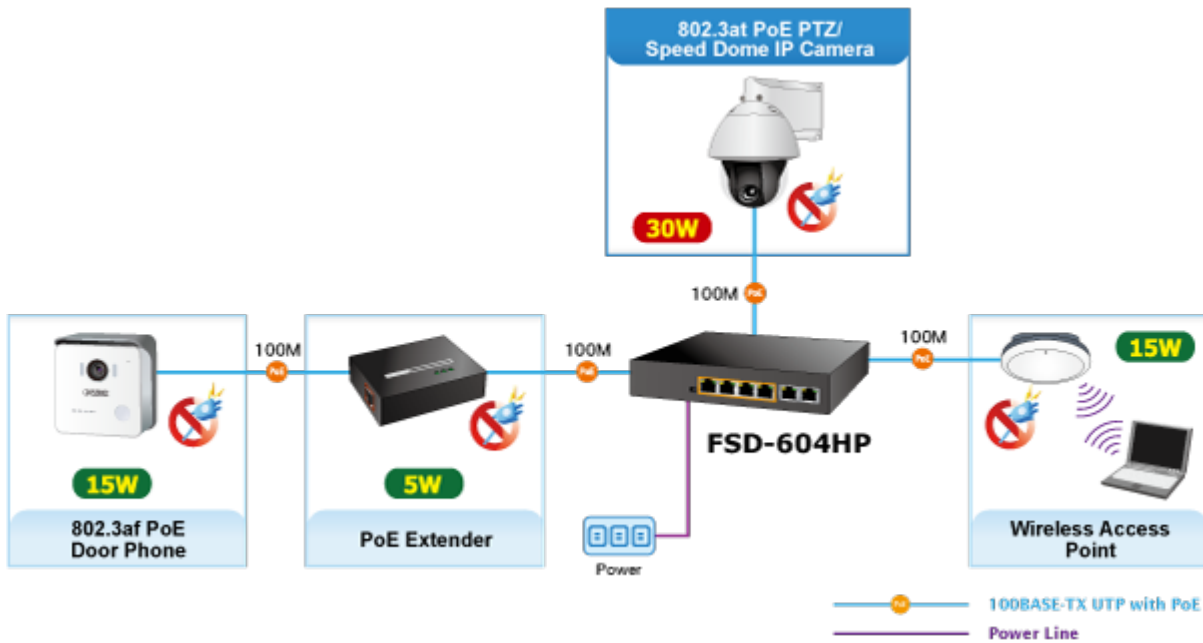

Portové VLAN na PoE portech.

Automatická detekce 10/100 Mbps a zkřížení kabelů. ESD+EFT ochrany, bez ventilátorů, napájení vnitřní AC 230 V.

Nespravovaný přepínač vhodný pro CCTV kamerové IP systémy. Má malé rozměry, nízký příkon a možnost dále napájet Power over Ethernet koncová zařízení podle standardu IEEE 802.3at. Umožňuje připojit a napájet zařízení ethernet rychlostí 10Mb/s do vzdálenosti až 250m na klasické UTP kabeláži, jednotlivé porty s PoE napájením lze provozně oddělit portovými VLAN.

## Extend PoE Mode

-  100BASE-TX UTP with PoE
-  10BASE-T UTP with PoE

### Port-based VLAN

**Mobile Network**