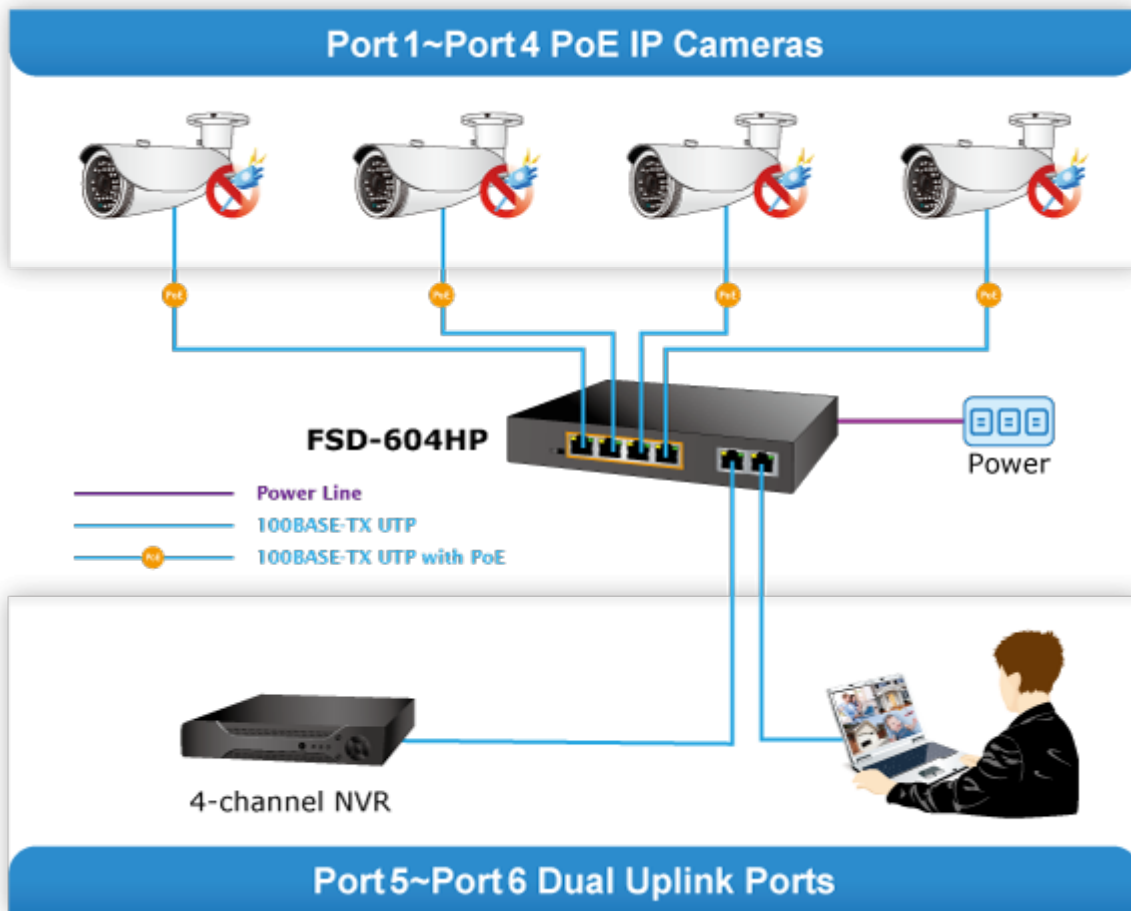

Port Isolation

Port-based VLAN