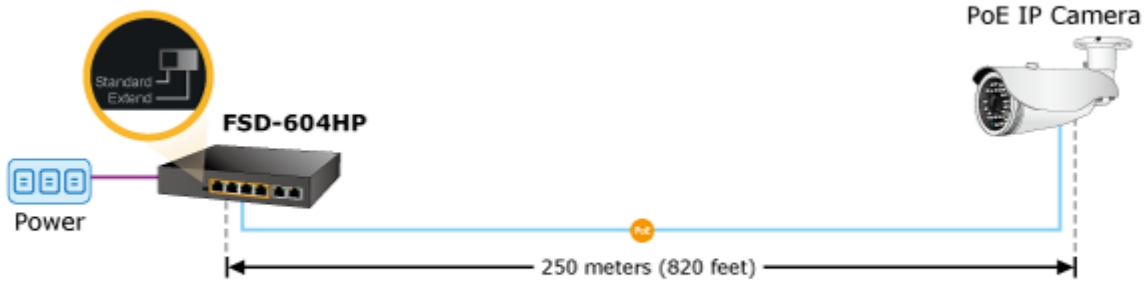

Extend PoE Mode

- 100BASE-TX UTP with PoE
- 10BASE-T UTP with PoE