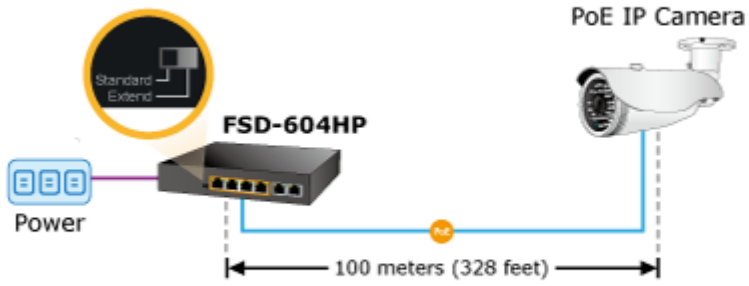

Standard PoE Mode