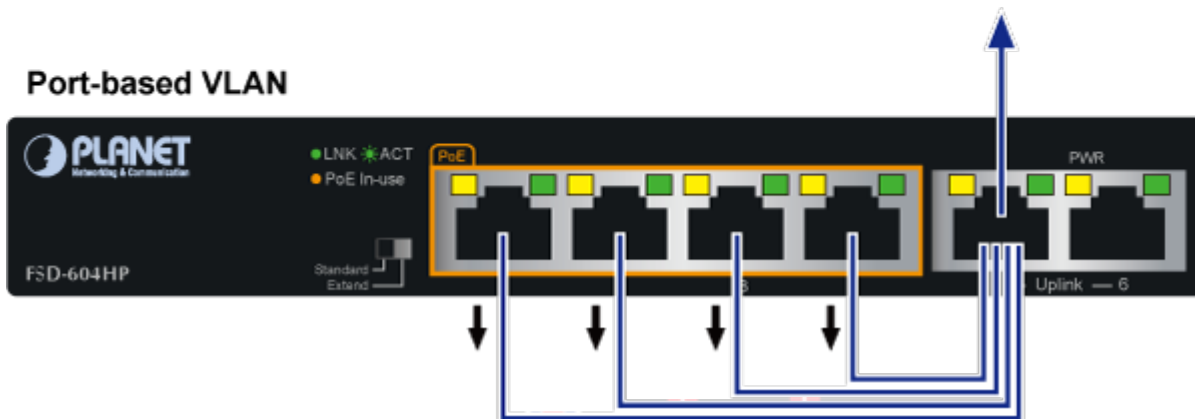

Portové VLAN na PoE portech.

Automatická detekce 10/100 Mbps a zkřížení kabelů. ESD+EFT ochrany, bez ventilátorů, napájení vnitřní AC 230 V.

Nespravovaný přepínač vhodný pro CCTV kamerové IP systémy. Má malé rozměry, nízký příkon a možnost dále napájet Power over Ethernet koncová zařízení podle standardu IEEE 802.3at. Umožňuje připojit a napájet zařízení ethernet rychlostí 10Mb/s do vzdálenosti až 250m na klasické UTP kabeláži, jednotlivé porty s PoE napájením lze provozně oddělit portovými VLAN.

## Extend PoE Mode

-  100BASE-TX UTP with PoE
-  10BASE-T UTP with PoE

### Port Isolation

### Port-based VLAN

**Mobile Network**