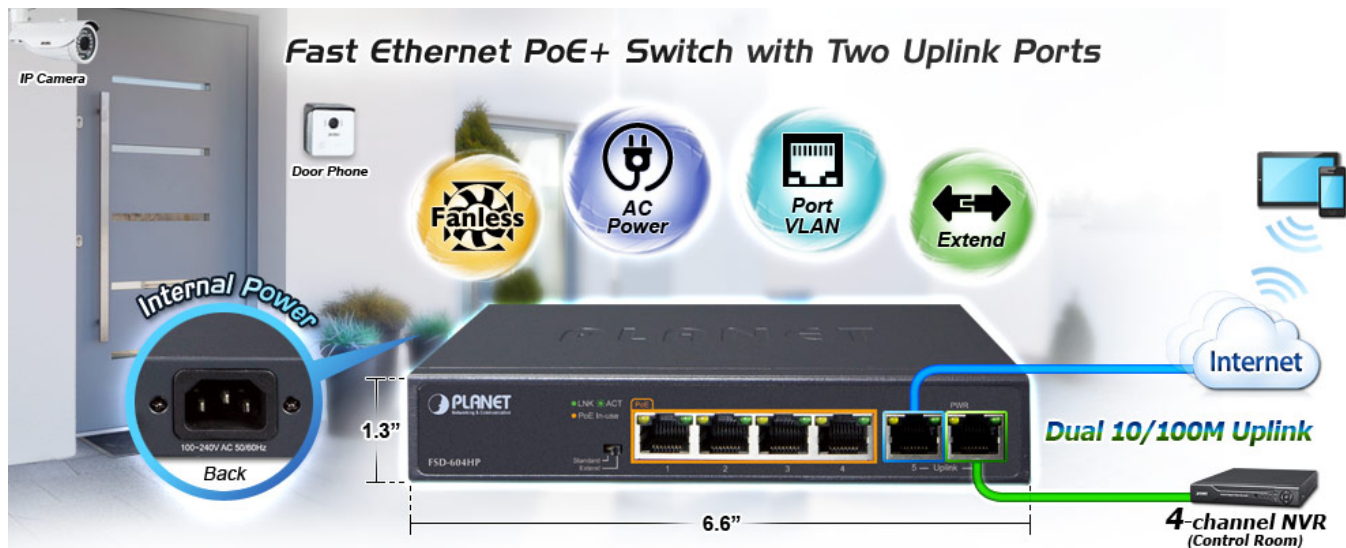

ZÁKLADNÍ SPECIFIKACE

Fyzické vlastnosti:

Porty: 6 x RJ-45 10/100BASE-TX

Paměť: 2k MAC adres, buffer 1536 b

Propustnost: sběrnice 1,2 Gbps, provozně 0,89 Mpps (64b)

Provedení: desktop

Napájení: interní zdroj AC 100-240 V (50/60 Hz), celkový příkon do 3 W

Ochrana: ESD ±6KV DC, EFT ±4KV DC

Provozní teplota: 0 až 50°C

Rozměry: 168 x 93 x 32 mm

Hmotnost: 500 g

POE funkce:

Celkový napájecí výkon: 60 W, IEEE 802.3af, IEE 802.3at

Počet injektorů: 4 x až 30 W

Typ napájení: End-span

Pokročilé funkce:

1. Extended mód 10Mb/s s dosahem až 200m