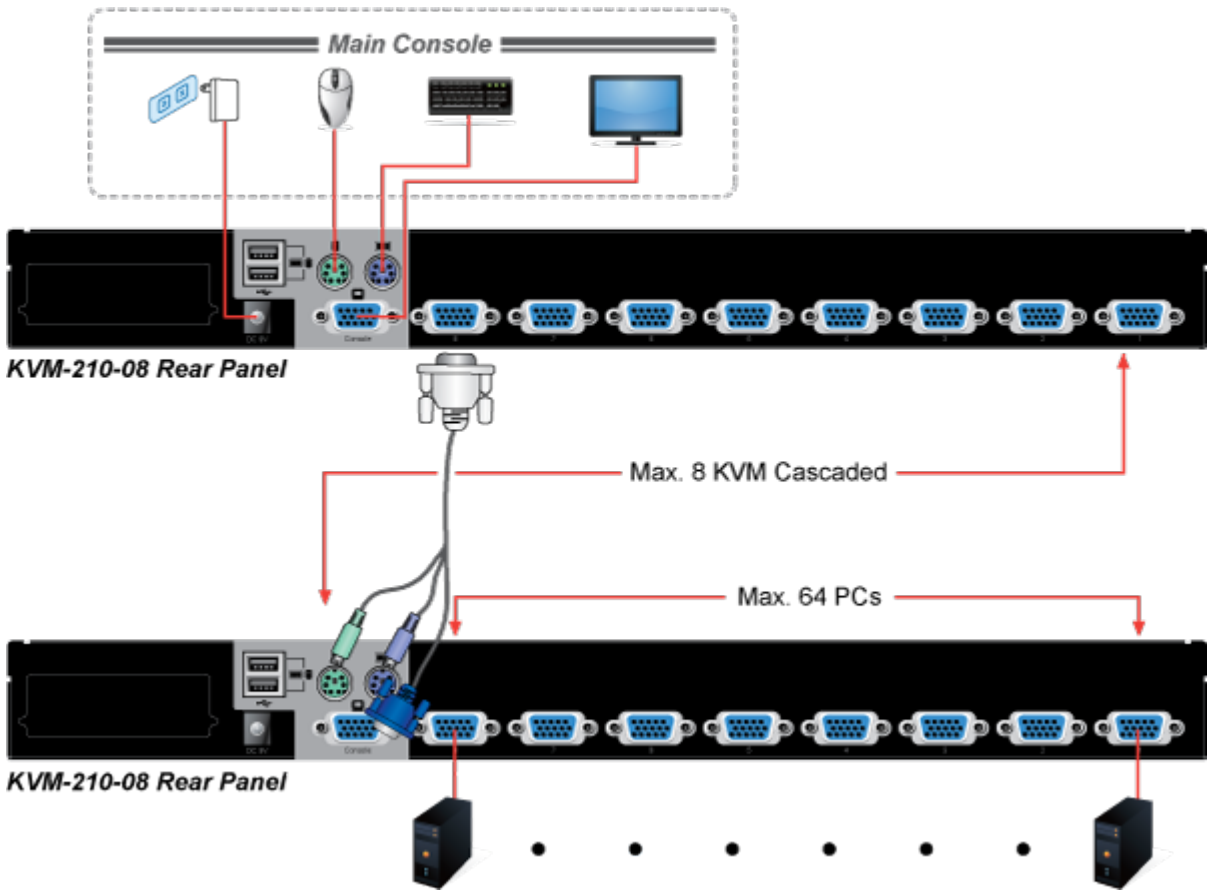

### XtendLan KVM-210-08

KVM přepínač pro ovládání 8 počítačů z jedné klávesnice, monitoru a myši. On Screen Displej, hot keys, skenovací režim. Je možné kaskádovat až 8 KVM přepínačů a ovládat až 64 počítačů. Součástí balení je propojovací kabel délky 1,8 m.

### ZÁKLADNÍ SPECIFIKACE

**Porty:** 8 x HDB-15, 1 x PS/2 pro klávesnici, 1 x PS/2 pro myš, 1 x VGA HDB-15, 2 x USB typ A

**Max. kaskáda:** až 8 KVM pro ovládání až 64 PC

**Max. rozlišení:** 2048 x 1536

**Napájení:** DC 9 V, 1 A

# Computer Switching

PC1

PC2

Select Button

OSD

Hot Keys

F6:SET

OSD ACTIVATING HOTKEY  
SWITCH HOTKEY  
CHANNEL DISPLAY MODE  
CHANNEL DISPLAY DURATION  
CHANNEL DISPLAY POSITION  
SCAN DURATION  
SET PASSWORD