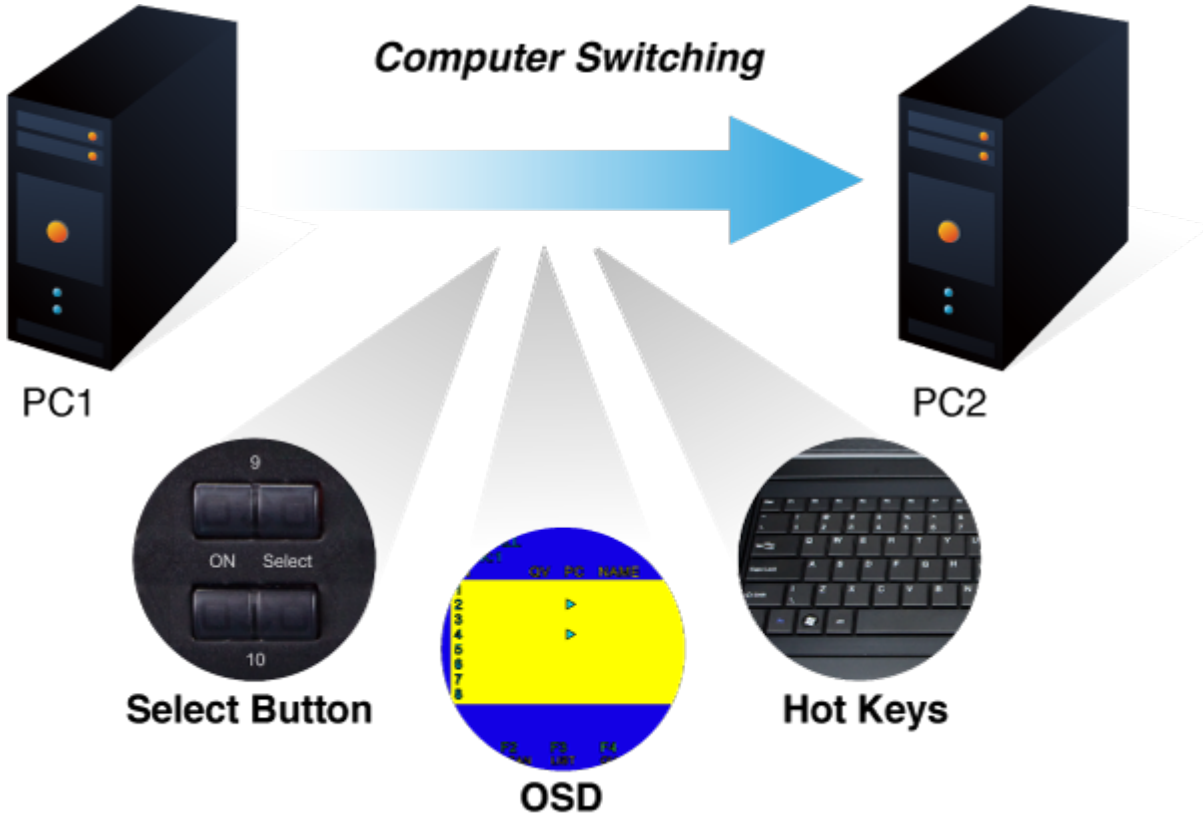

### XtendLan KVM-210-08

KVM přepínač pro ovládání 8 počítačů z jedné klávesnice, monitoru a myši. On Screen Displej, hot keys, skenovací režim. Je možné kaskádovat až 8 KVM přepínačů a ovládat až 64 počítačů. Součástí balení je propojovací kabel délky 1,8 m.

### ZÁKLADNÍ SPECIFIKACE

**Porty:** 8 x HDB-15, 1 x PS/2 pro klávesnici, 1 x PS/2 pro myš, 1 x VGA HDB-15, 2 x USB typ A

**Max. kaskáda:** až 8 KVM pro ovládání až 64 PC

**Max. rozlišení:** 2048 x 1536

**Napájení:** DC 9 V, 1 A

# Computer Switching

PC1

PC2

Select Button

OSD

Hot Keys

F6:SET

OSD ACTIVATING HOTKEY  
SWITCH HOTKEY  
CHANNEL DISPLAY MODE  
CHANNEL DISPLAY DURATION  
CHANNEL DISPLAY POSITION  
SCAN DURATION  
SET PASSWORD