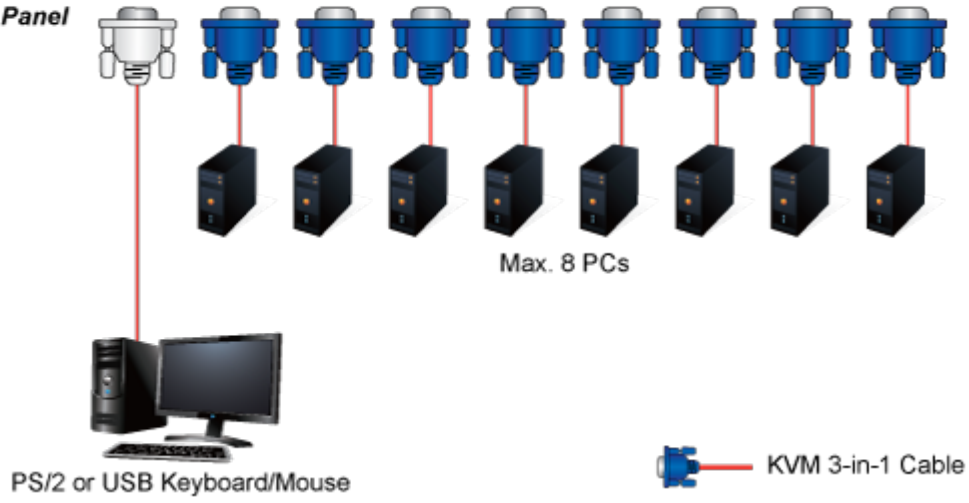

KVM přepínač pro ovládání 8 počítačů z jedné klávesnice, monitoru a myši. On Screen Displej, hot keys, skenovací režim. Je možné kaskádovat až 8 KVM přepínačů a ovládat až 64 počítačů. Součástí balení je propojovací kabel délky 1,8 m.

ZÁKLADNÍ SPECIFIKACE

Porty: 8 x HDB-15, 1 x PS/2 pro klávesnici, 1 x PS/2 pro myš, 1 x VGA HDB-15, 2 x USB typ A

Max. kaskáda: až 8 KVM pro ovládání až 64 PC

Max. rozlišení: 2048 x 1536

Napájení: DC 9 V, 1 A

Provozní teplota: -10 až 50 °C

Rozměry: 432 x 155 x 44 mm, rack 1U

Hmotnost: 2,22 kg

KVM-210-08 Rear Panel

Main Console

KVM-210-08 Rear Panel

Computer Switching

F6:SET

OSD ACTIVATING HOTKEY
SWITCH HOTKEY
CHANNEL DISPLAY MODE
CHANNEL DISPLAY DURATION
CHANNEL DISPLAY POSITION
SCAN DURATION
SET PASSWORD

➔ SET SUPER PASSWORD

↑ DOWN ↓ UP ESC EXIT ENTER ACCEPT

[Prezentace a použití](#)