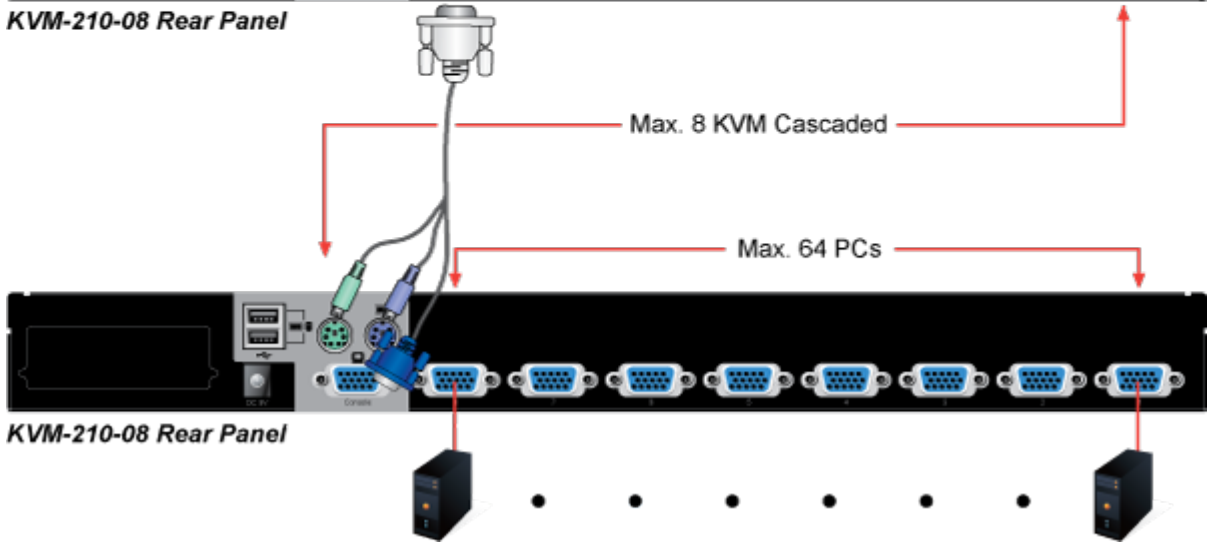

KVM přepínač pro ovládání 8 počítačů z jedné klávesnice, monitoru a myši. On Screen Displej, hot keys, skenovací režim. Je možné kaskádovat až 8 KVM přepínačů a ovládat až 64 počítačů. Součástí balení je propojovací kabel délky 1,8 m.

ZÁKLADNÍ SPECIFIKACE

Porty: 8 x HDB-15, 1 x PS/2 pro klávesnici, 1 x PS/2 pro myš, 1 x VGA HDB-15, 2 x USB typ A

Max. kaskáda: až 8 KVM pro ovládání až 64 PC

Max. rozlišení: 2048 x 1536

Napájení: DC 9 V, 1 A

Provozní teplota: -10 až 50 °C

Rozměry: 432 x 155 x 44 mm, rack 1U

Hmotnost: 2,22 kg

KVM-210-08 Rear Panel

Main Console

KVM-210-08 Rear Panel

Computer Switching

F6:SET

OSD ACTIVATING HOTKEY
SWITCH HOTKEY
CHANNEL DISPLAY MODE
CHANNEL DISPLAY DURATION
CHANNEL DISPLAY POSITION
SCAN DURATION
SET PASSWORD

➔ SET SUPER PASSWORD

↑ DOWN ↓ UP ESC EXIT ENTER ACCEPT

[Prezentace a použití](#)