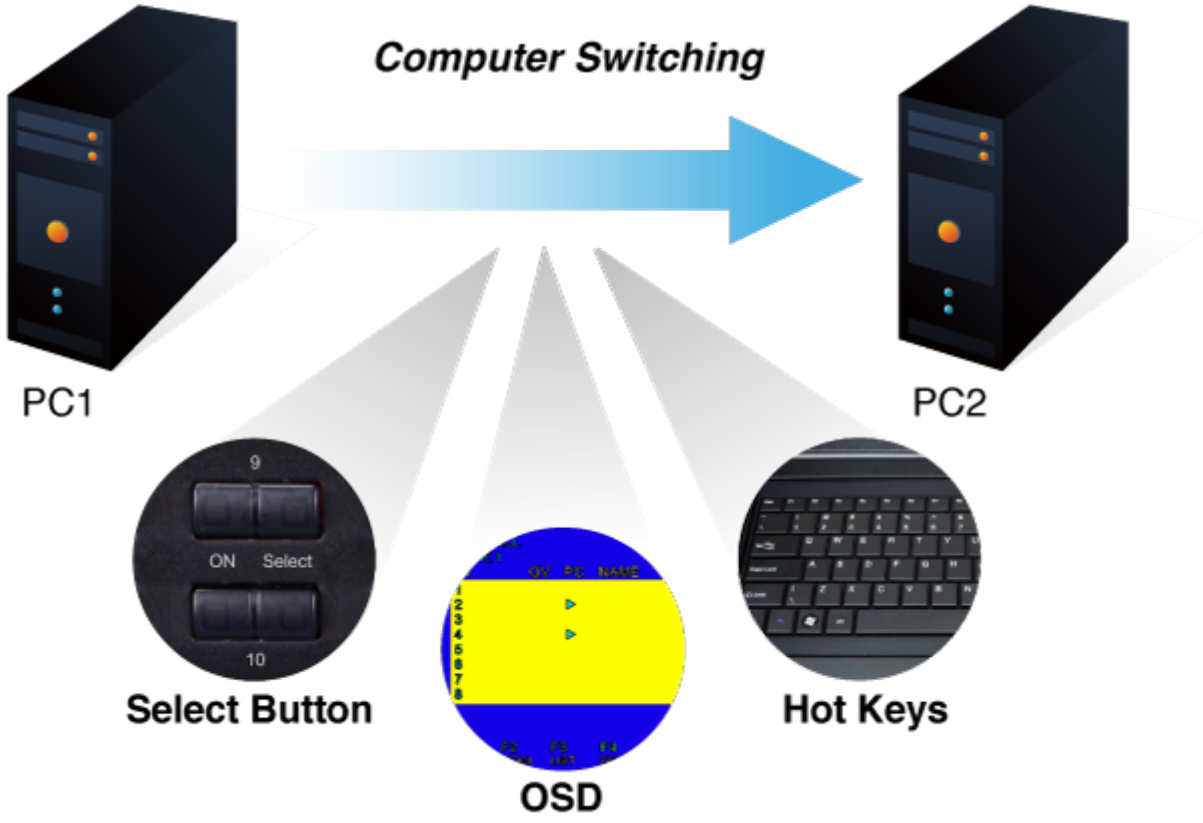

KVM přepínač pro ovládání 8 počítačů z jedné klávesnice, monitoru a myši. On Screen Displej, hot keys, skenovací režim. Je možné kaskádovat až 8 KVM přepínačů a ovládat až 64 počítačů. Součástí balení je propojovací kabel délky 1,8 m.

ZÁKLADNÍ SPECIFIKACE

Porty: 8 x HDB-15, 1 x PS/2 pro klávesnici, 1 x PS/2 pro myš, 1 x VGA HDB-15, 2 x USB typ A

Max. kaskáda: až 8 KVM pro ovládání až 64 PC

Max. rozlišení: 2048 x 1536

Napájení: DC 9 V, 1 A

Provozní teplota: -10 až 50 °C

Rozměry: 432 x 155 x 44 mm, rack 1U

Hmotnost: 2,22 kg

KVM-210-08 Rear Panel

Main Console

KVM-210-08 Rear Panel

Computer Switching

F6:SET

OSD ACTIVATING HOTKEY
SWITCH HOTKEY
CHANNEL DISPLAY MODE
CHANNEL DISPLAY DURATION
CHANNEL DISPLAY POSITION
SCAN DURATION
SET PASSWORD

➔ SET SUPER PASSWORD

↑ DOWN ↓ UP ESC EXIT ENTER ACCEPT

[Prezentace a použití](#)