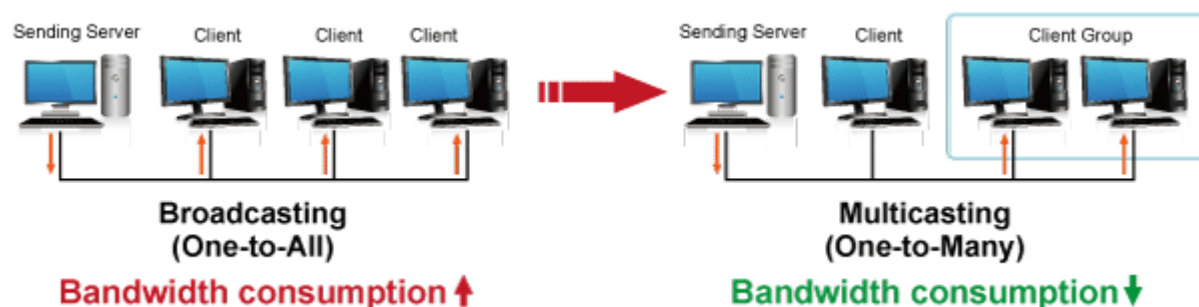

ZÁKLADNÍ SPECIFIKACE

Vlastnosti:

- LAN port RJ-45, 1000Base-T, standardy: IEEE 802.3, IEEE 802.3u, IEEE 802.3ab
- HDMI vstup, A typ (samice), slučitelné s HDMI 1.4a
- režim přenosu vysílač-přijímače nebo vysílač-videostěna
- videostěna (videowall) 8x16 segmentů
- správa utilitou, přepínání kanálů pomocí DIP přepínače
- identifikace rozlišení dle EDID (Extended display identification data)
- zabezpečení přenosu HDCP (High-bandwidth Digital Content Protection)
- IR senzor na kabelu pro dálkové ovládání zdroje
- RS-232 pro přenos telemetrie mezi extendery

Konektory: 1 x RJ-45, 1 x HDMI vstup, 1 x VGA výstup, 1 x RS-232, 1 x USB typ B, 1 x IR výstup, 1 x audio vstup, 1 x audio výstup

Podporovaná rozlišení: 4K-2160p, 1080p, 1080i, 720p, 480p, 480i

Počet jednotek v síti: <16

Přenosová rychlost jednoho kanálu: <275 Mb/s při 4K-UHD

Provozní teplota: 0~55°C; vlhkost 5 - 90% **Napájení:** externím adaptérem 12 V DC nebo PoE 802.3af/at; příkon <14 W

Rozměry: 194 x 114 x 28 mm

Hmotnost: 620 g