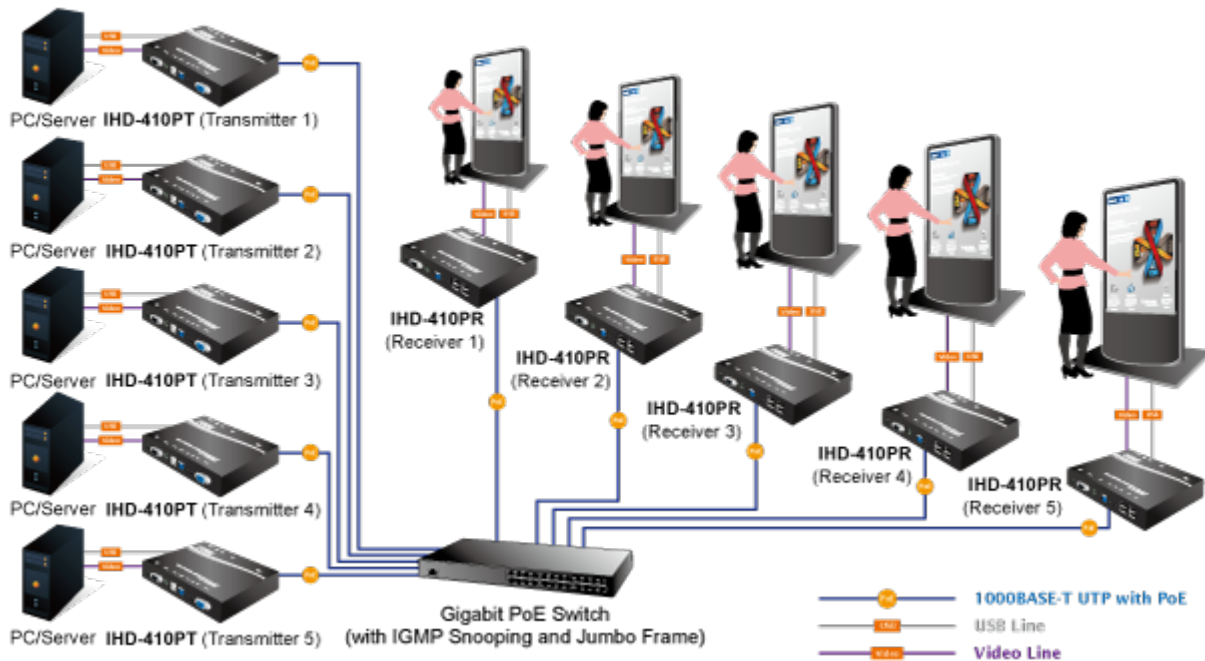

Řešení pro IP distribuci video prezentací v prostředí LAN pro účely zobrazení na panelech a videostěnách. Jednotky přenosu podporují několik režimů od spojení vysílač-přijímač po multicast spojení bod vysílač-přijímače v režimech zobrazení pro jednotlivé monitory nebo videostěny. Lze přenášet ovládání z IR ovladačů nebo telemetrii přes sériovou linku pomocí RS-232. Video obraz lze zabezpečit proti zcizení obsahu metodou EDID, lze řídit kvalitu přenosu a vyhlazení videa pro kvalitní výstup.

ZÁKLADNÍ SPECIFIKACE

Vlastnosti:

- LAN port RJ-45, 1000Base-T, standardy: IEEE 802.3, IEEE 802.3u, IEEE 802.3ab
- HDMI vstup, A typ (samice), slučitelné s HDMI 1.4a
- režim přenosu vysílač-přijímače nebo vysílač-videostěna
- videostěna (videowall) 8x16 segmentů
- správa utilitou, přepínání kanálů pomocí DIP přepínače
- identifikace rozlišení dle EDID (Extended display identification data)
- zabezpečení přenosu HDCP (High-bandwidth Digital Content Protection)
- IR senzor na kabelu pro dálkové ovládání zdroje
- RS-232 pro přenos telemetrie mezi extendery

Konektory: 1 x RJ-45, 1 x HDMI vstup, 1 x VGA výstup, 1 x RS-232, 1 x USB typ B, 1 x IR výstup, 1 x audio vstup, 1 x audio výstup

Podporovaná rozlišení: 4K-2160p, 1080p, 1080i, 720p, 480p, 480i

Počet jednotek v síti: <16

Supports Extended Display Identification Data

Network Configuration

Video Wall

Video Extender: One to Many

Multiple HDMI and USB over IP Interaction Application

 [Parametry](#)

 [Ostatní download](#)