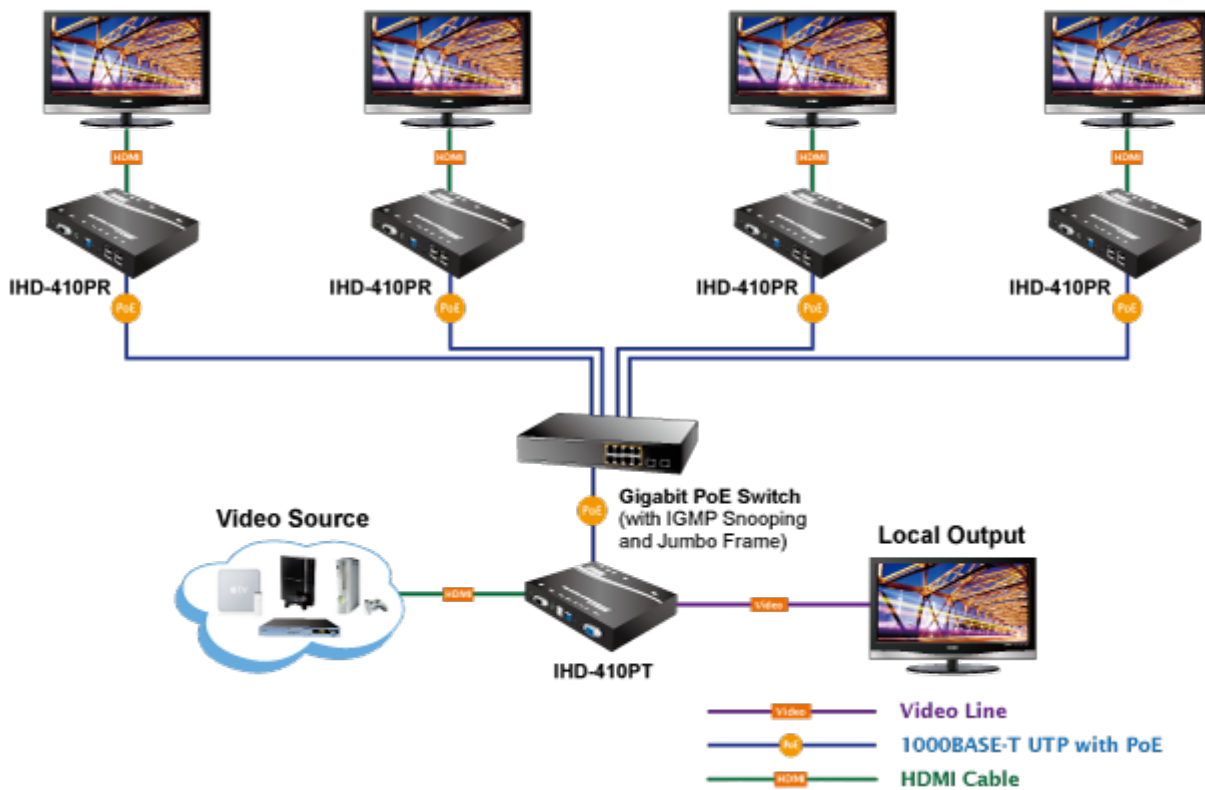

Vysílač distribuce pro extender a videostěny přes síť LAN (ethernet), podpora rozlišení až 4K-UHD. Přenos 16 nezávislých kanálů. Podpora identifikace EDID a ochrany HDCP. Spojení bod-bod nebo multicast. Správa utilitou, IR vysílač pro ovládání, přenos RS-232, VESA montáž, napájení PoE nebo adaptérem.

Řešení pro IP distribuci video prezentací v prostředí LAN pro účely zobrazení na panelech a videostěnách. Jednotky přenosu podporují několik režimů od spojení vysílač-přijímač po multicast spojení bod vysílač-přijímače v režimech zobrazení pro jednotlivé monitory nebo videostěny. Lze přenášet ovládání z IR ovladačů nebo telemetrii přes sériovou linku pomocí RS-232. Video obraz lze zabezpečit proti zcizení obsahu metodou EDID, lze řídit kvalitu přenosu a vyhlazení videa pro kvalitní výstup.

ZÁKLADNÍ SPECIFIKACE

Vlastnosti:

- LAN port RJ-45, 1000Base-T, standardy: IEEE 802.3, IEEE 802.3u, IEEE 802.3ab
- HDMI vstup, A typ (samice), slučitelné s HDMI 1.4a
- režim přenosu vysílač-přijímače nebo vysílač-videostěna
- videostěna (videowall) 8x16 segmentů
- správa utilitou, přepínání kanálů pomocí DIP přepínače
- identifikace rozlišení dle EDID (Extended display identification data)
- zabezpečení přenosu HDCP (High-bandwidth Digital Content Protection)
- IR senzor na kabelu pro dálkové ovládání zdroje
- RS-232 pro přenos telemetrie mezi extendery

Supports Extended Display Identification Data

Network Configuration

Video Wall

Video Extender: One to Many

Multiple HDMI and USB over IP Interaction Application

 [Parametry](#)

 [Ostatní download](#)