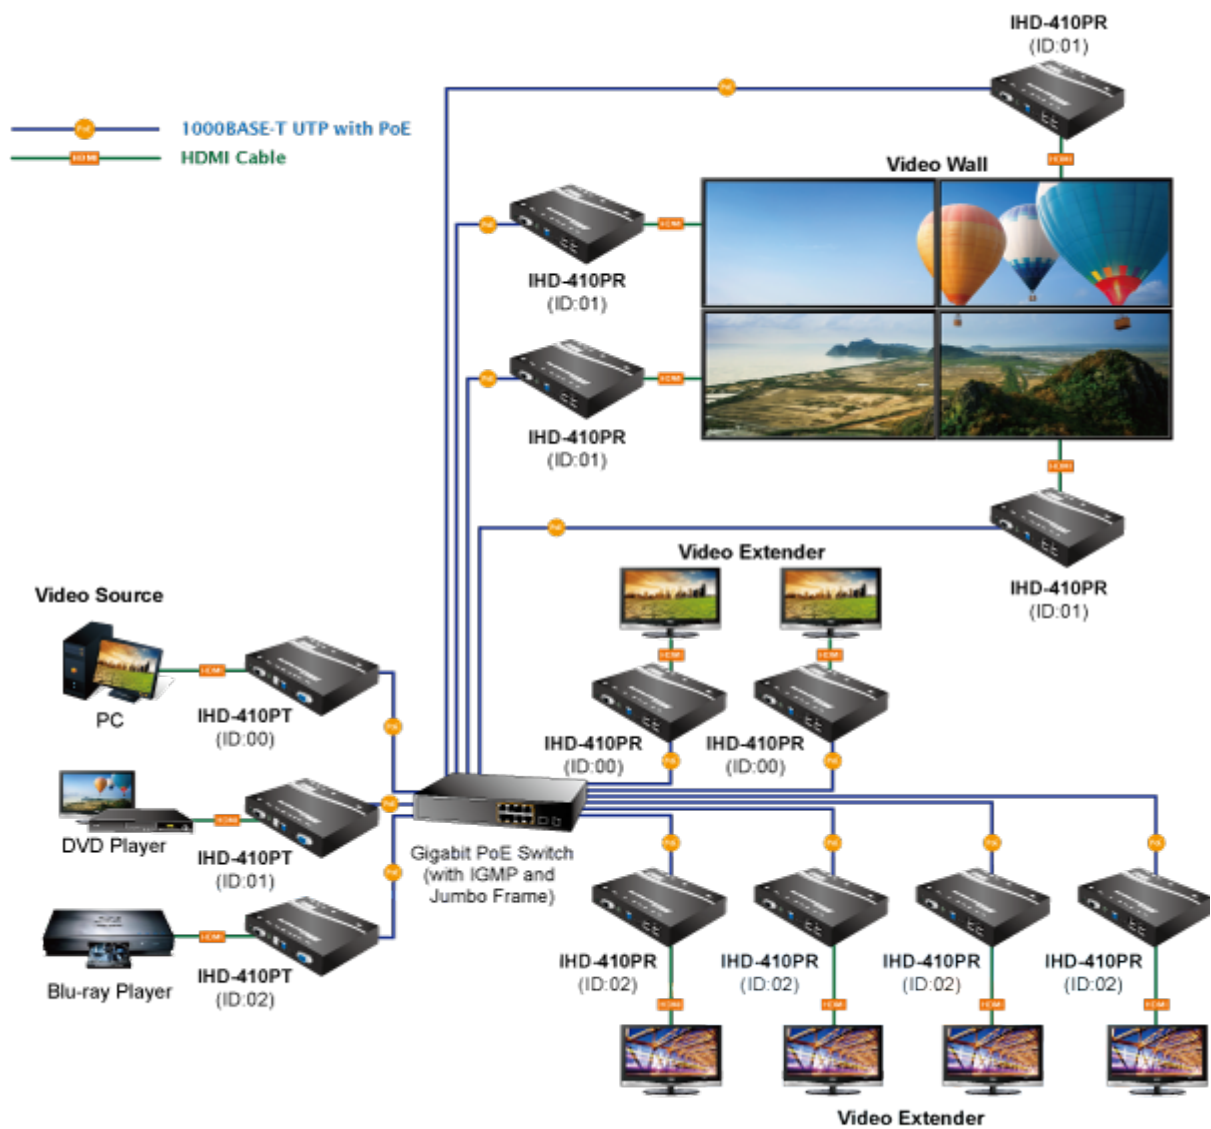

Řešení pro IP distribuci video prezentací v prostředí LAN pro účely zobrazení na panelech a videostěnách. Jednotky přenosu podporují několik režimů od spojení vysílač-přijímač po multicast spojení bod vysílač-přijímače v režimech zobrazení pro jednotlivé monitory nebo videostěny. Lze přenášet ovládání z IR ovladačů nebo telemetrii přes sériovou linku pomocí RS-232. Video obraz lze zabezpečit proti zcizení obsahu metodou EDID, lze řídit kvalitu přenosu a vyhlazení videa pro kvalitní výstup.

ZÁKLADNÍ SPECIFIKACE

Vlastnosti:

- LAN port RJ-45, 1000Base-T, standardy: IEEE 802.3, IEEE 802.3u, IEEE 802.3ab
- HDMI vstup, A typ (samice), slučitelné s HDMI 1.4a
- režim přenosu vysílač-přijímače nebo vysílač-videostěna
- videostěna (videowall) 8x16 segmentů
- správa utilitou, přepínání kanálů pomocí DIP přepínače
- identifikace rozlišení dle EDID (Extended display identification data)
- zabezpečení přenosu HDCP (High-bandwidth Digital Content Protection)
- IR senzor na kabelu pro dálkové ovládání zdroje
- RS-232 pro přenos telemetrie mezi extendery

Konektory: 1 x RJ-45, 1 x HDMI vstup, 1 x VGA výstup, 1 x RS-232, 1 x USB typ B, 1 x IR výstup, 1 x audio vstup, 1 x audio výstup

Podporovaná rozlišení: 4K-2160p, 1080p, 1080i, 720p, 480p, 480i

Počet jednotek v síti: <16

Supports Extended Display Identification Data

Network Configuration

Video Wall

Video Extender: One to Many

Multiple HDMI and USB over IP Interaction Application

 [Parametry](#)

 [Ostatní download](#)