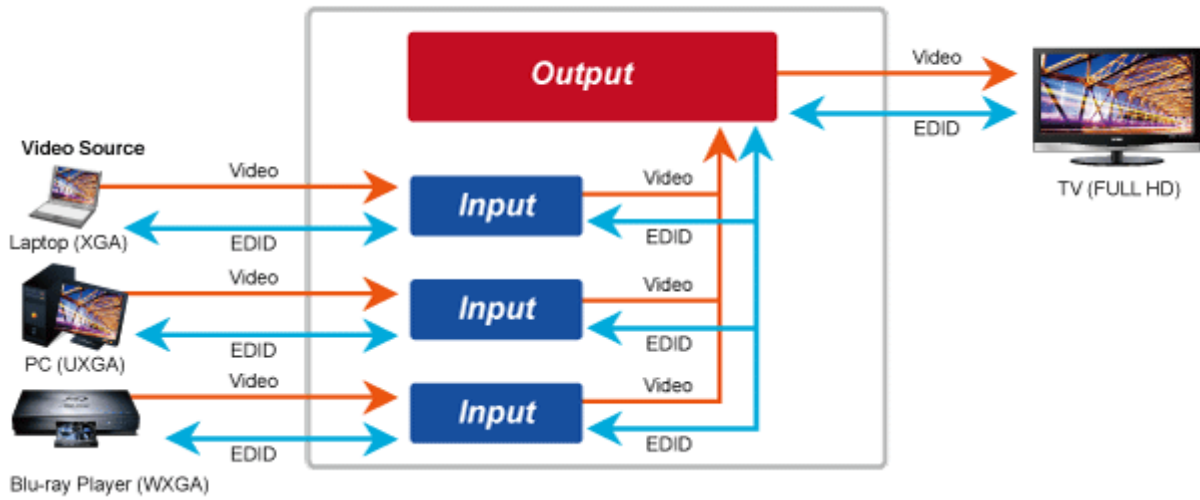

Řešení pro IP distribuci video prezentací v prostředí LAN pro účely zobrazení na panelech a videostěnách. Jednotky přenosu podporují několik režimů od spojení vysílač-přijímač po multicast spojení bod vysílač-přijímače v režimech zobrazení pro jednotlivé monitory nebo videostěny. Lze přenášet ovládání z IR ovladačů nebo telemetrii přes sériovou linku pomocí RS-232. Video obraz lze zabezpečit proti zcizení obsahu metodou EDID, lze řídit kvalitu přenosu a vyhlazení videa pro kvalitní výstup.

ZÁKLADNÍ SPECIFIKACE

Vlastnosti:

- LAN port RJ-45, 1000Base-T, standardy: IEEE 802.3, IEEE 802.3u, IEEE 802.3ab
- HDMI vstup, A typ (samice), slučitelné s HDMI 1.4a
- režim přenosu vysílač-přijímače nebo vysílač-videostěna
- videostěna (videowall) 8x16 segmentů
- správa utilitou, přepínání kanálů pomocí DIP přepínače
- identifikace rozlišení dle EDID (Extended display identification data)
- zabezpečení přenosu HDCP (High-bandwidth Digital Content Protection)
- IR senzor na kabelu pro dálkové ovládání zdroje
- RS-232 pro přenos telemetrie mezi extendery

Konektory: 1 x RJ-45, 1 x HDMI vstup, 1 x VGA výstup, 1 x RS-232, 1 x USB typ B, 1 x IR výstup, 1 x audio vstup, 1 x audio výstup

Podporovaná rozlišení: 4K-2160p, 1080p, 1080i, 720p, 480p, 480i

Počet jednotek v síti: <16

Supports Extended Display Identification Data

Network Configuration

Video Wall

Video Extender: One to Many

Multiple HDMI and USB over IP Interaction Application

 [Parametry](#)

 [Ostatní download](#)