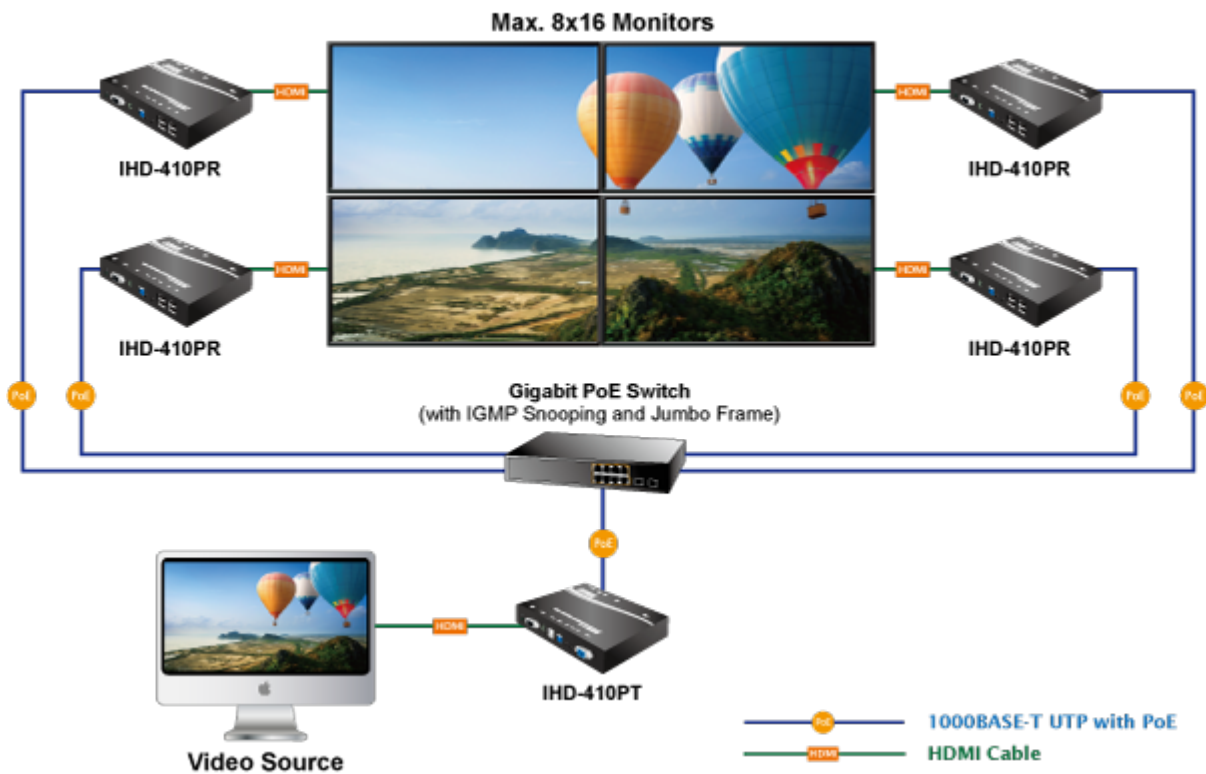

Network Configuration

Video Wall