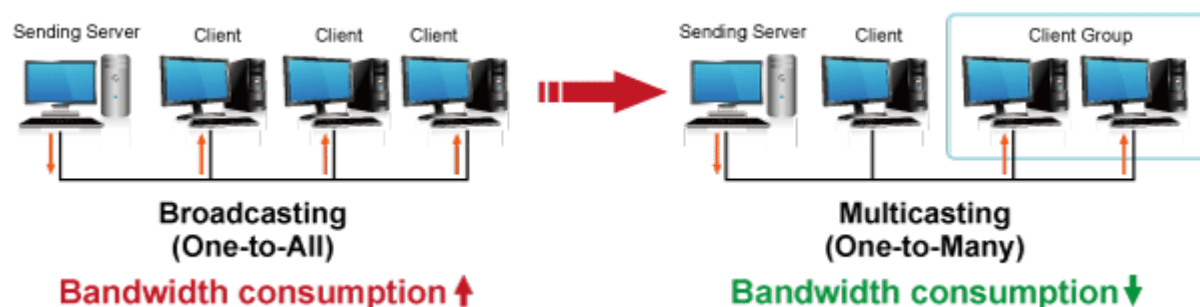

ZÁKLADNÍ SPECIFIKACE

Vlastnosti:

- LAN port RJ-45, 1000Base-T, standardy: IEEE 802.3, IEEE 802.3u, IEEE 802.3ab
- HDMI vstup, A typ (samice), slučitelné s HDMI 1.4a
- režim přenosu vysílač-přijímače nebo vysílač-videostěna
- videostěna (videowall) 8x16 segmentů
- správa utilitou, přepínání kanálů pomocí DIP přepínače
- identifikace rozlišení dle EDID (Extended display identification data)
- zabezpečení přenosu HDCP (High-bandwidth Digital Content Protection)
- IR senzor na kabelu pro dálkové ovládání zdroje
- RS-232 pro přenos telemetrie mezi extendery

Konektory: 1 x RJ-45, 1 x HDMI vstup, 1 x VGA výstup, 1 x RS-232, 1 x USB typ B, 1 x IR výstup, 1 x audio vstup, 1 x audio výstup

Podporovaná rozlišení: 4K-2160p, 1080p, 1080i, 720p, 480p, 480i

Počet jednotek v síti: <16

Přenosová rychlost jednoho kanálu: <275 Mb/s při 4K-UHD

Provozní teplota: 0~55°C; vlhkost 5 - 90% **Napájení:** externím adaptérem 12 V DC nebo PoE 802.3af/at; příkon <14 W

Rozměry: 194 x 114 x 28 mm

Hmotnost: 620 g