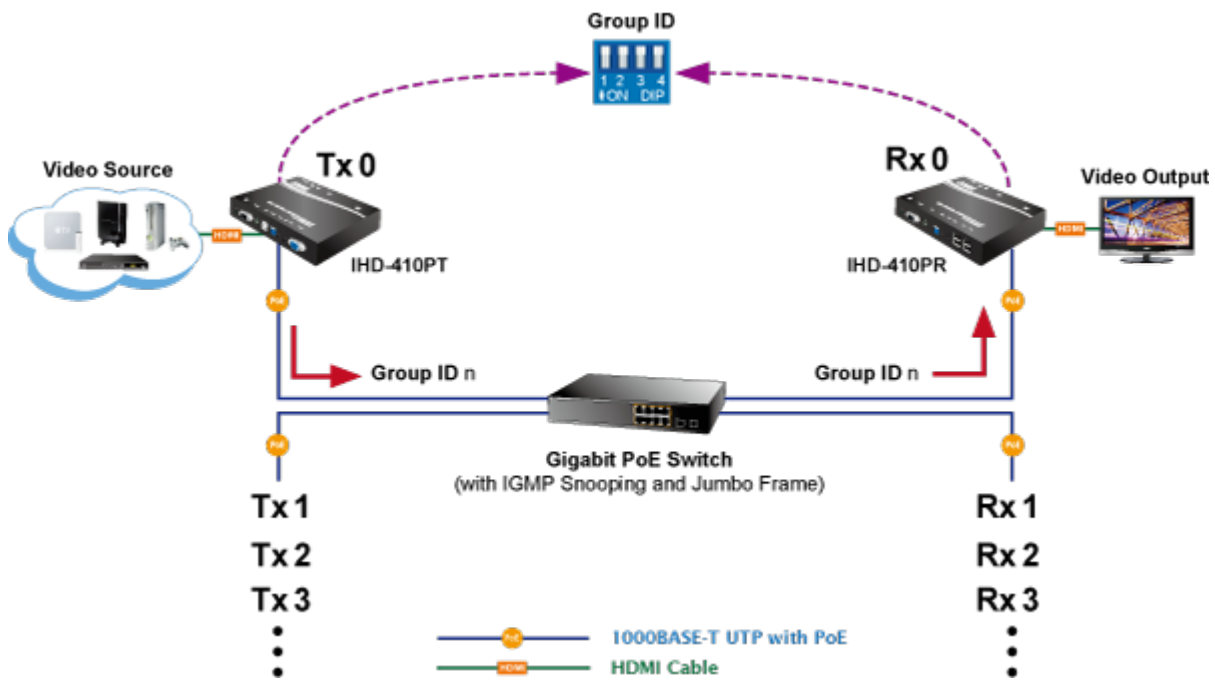

Supports Extended Display Identification Data