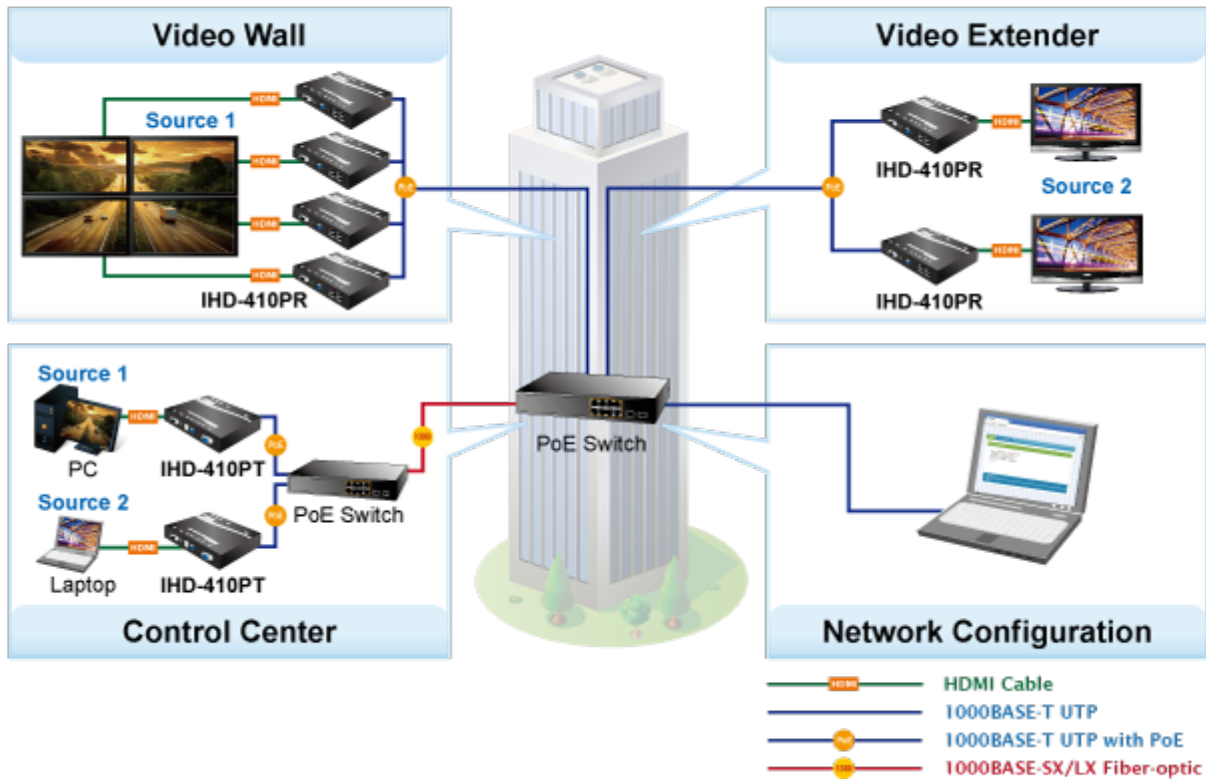

Vysílač distribuce pro extender a videostěny přes síť LAN (ethernet), podpora rozlišení až 4K-UHD. Přenos 16 nezávislých kanálů. Podpora identifikace EDID a ochrany HDCP. Spojení bod-bod nebo multicast. Správa utilitou, IR vysílač pro ovládání, přenos RS-232, VESA montáž, napájení PoE nebo adaptérem.

Řešení pro IP distribuci video prezentací v prostředí LAN pro účely zobrazení na panelech a videostěnách. Jednotky přenosu podporují několik režimů od spojení vysílač-přijímač po multicast spojení bod vysílač-přijímače v režimech zobrazení pro jednotlivé monitory nebo videostěny. Lze přenášet ovládání z IR ovladačů nebo telemetrii přes sériovou linku pomocí RS-232. Video obraz lze zabezpečit proti zcizení obsahu metodou EDID, lze řídit kvalitu přenosu a vyhlazení videa pro kvalitní výstup.

ZÁKLADNÍ SPECIFIKACE

Vlastnosti:

- LAN port RJ-45, 1000Base-T, standardy: IEEE 802.3, IEEE 802.3u, IEEE 802.3ab
- HDMI vstup, A typ (samice), slučitelné s HDMI 1.4a
- režim přenosu vysílač-přijímače nebo vysílač-videostěna
- videostěna (videowall) 8x16 segmentů
- správa utilitou, přepínání kanálů pomocí DIP přepínače
- identifikace rozlišení dle EDID (Extended display identification data)
- zabezpečení přenosu HDCP (High-bandwidth Digital Content Protection)
- IR senzor na kabelu pro dálkové ovládání zdroje
- RS-232 pro přenos telemetrie mezi extendery

Supports Extended Display Identification Data

Network Configuration

Video Wall

Video Extender: One to Many

Multiple HDMI and USB over IP Interaction Application

 [Parametry](#)

 [Ostatní download](#)