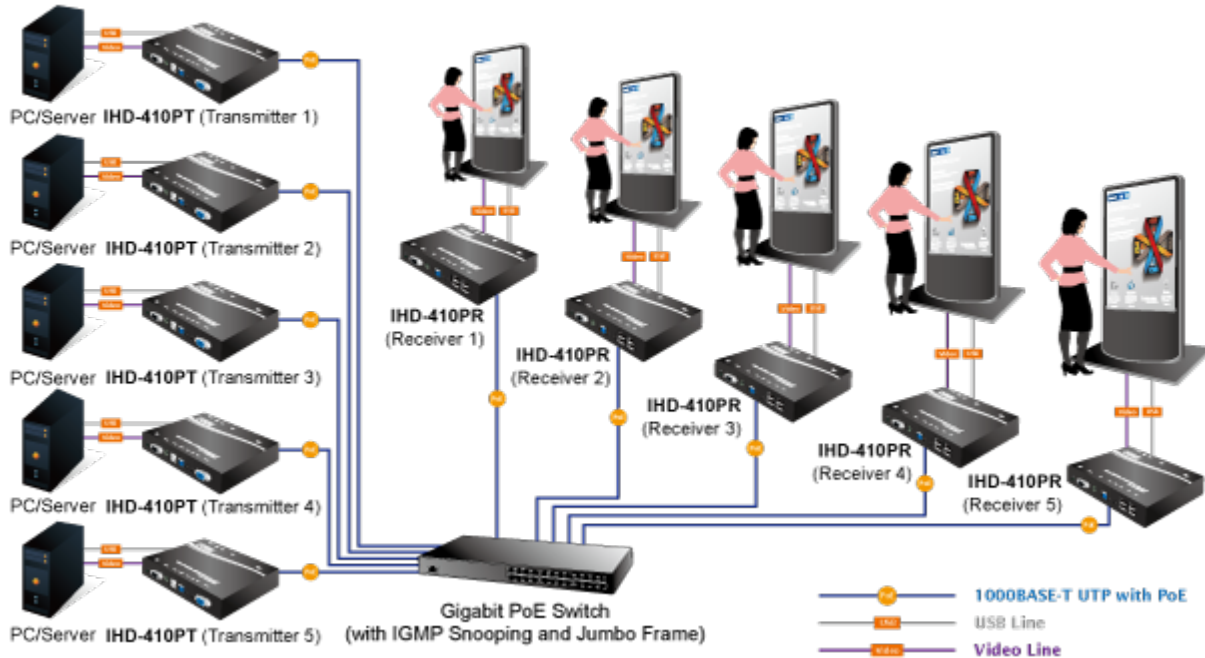

Multiple HDMI and USB over IP Interaction Application