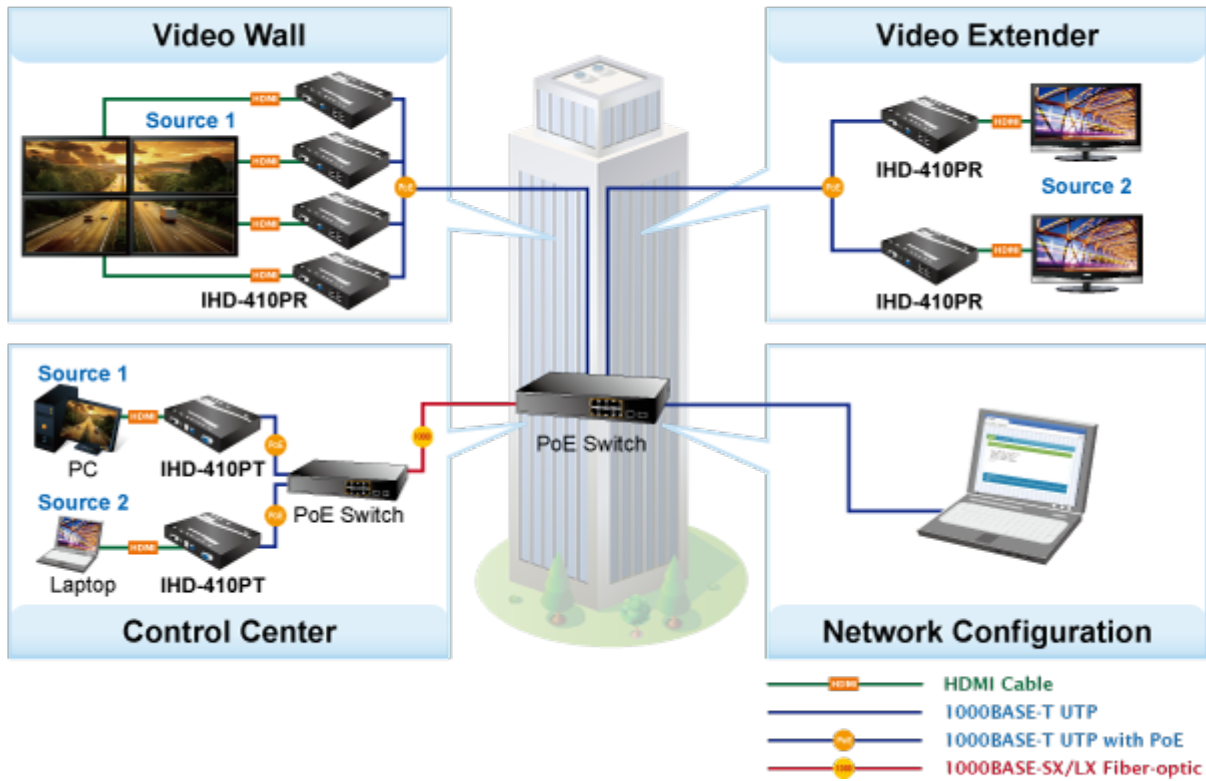

Přijímač distribuce pro extender a videostěny přes síť LAN (ethernet), podpora rozlišení až 4K-UHD. Přenos 16 nezávislých kanálů. Podpora identifikace EDID a ochrany HDCP. Spojení bod-bod nebo multicast. Správa utilitou, IR přijímač pro ovládání, přenos RS-232, VESA montáž, napájení PoE nebo adaptérem.

Řešení pro IP distribuci video prezentací v prostředí LAN pro účely zobrazení na panelech a videostěnách. Jednotky přenosu podporují několik režimů od spojení vysílač-přijímač po multicast spojení bod vysílač-přijímače v režimech zobrazení pro jednotlivé monitory nebo videostěny. Lze přenášet ovládání z IR ovladačů nebo telemetrii přes sériovou linku pomocí RS-232. Video obraz lze zabezpečit proti zcizení obsahu metodou EDID, lze řídit kvalitu přenosu a vyhlazení videa pro kvalitní výstup.

ZÁKLADNÍ SPECIFIKACE

Vlastnosti:

- LAN port RJ-45, 1000Base-T, standardy: IEEE 802.3, IEEE 802.3u, IEEE 802.3ab
- HDMI výstup, A typ (samice), slučitelné s HDMI 1.4a
- režim přenosu vysílač-přijímače nebo vysílač-videostěna
- videostěna (videowall) 8x16 segmentů
- správa utilitou, přepínání kanálů pomocí DIP přepínače
- identifikace rozlišení dle EDID (Extended display identification data)
- zabezpečení přenosu HDCP (High-bandwidth Digital Content Protection)
- IR senzor na kabelu pro dálkové ovládání zdroje
- RS-232 pro přenos telemetrie mezi extendery

Video Wall

Video Extender: One to Many

Multiple HDMI and USB over IP Interaction Application

 [Parametry](#)

 [Ostatní download](#)