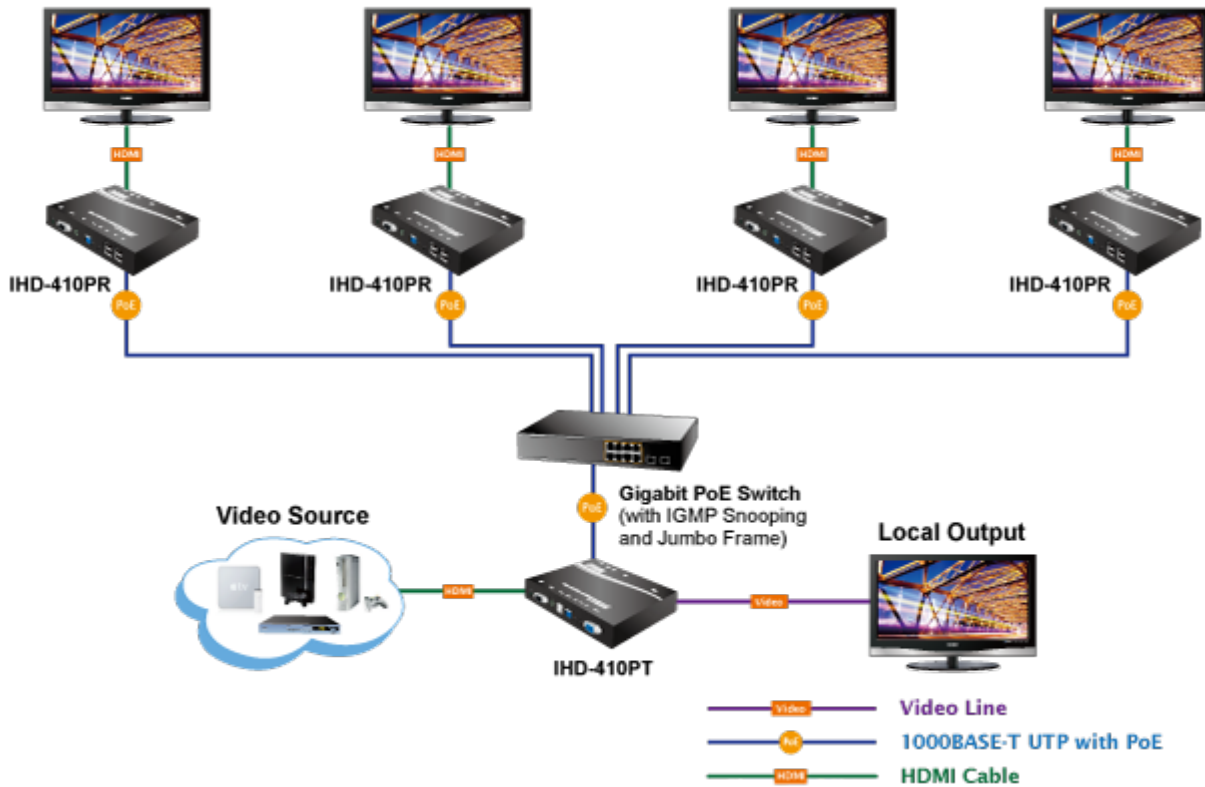

Video Extender: One to Many