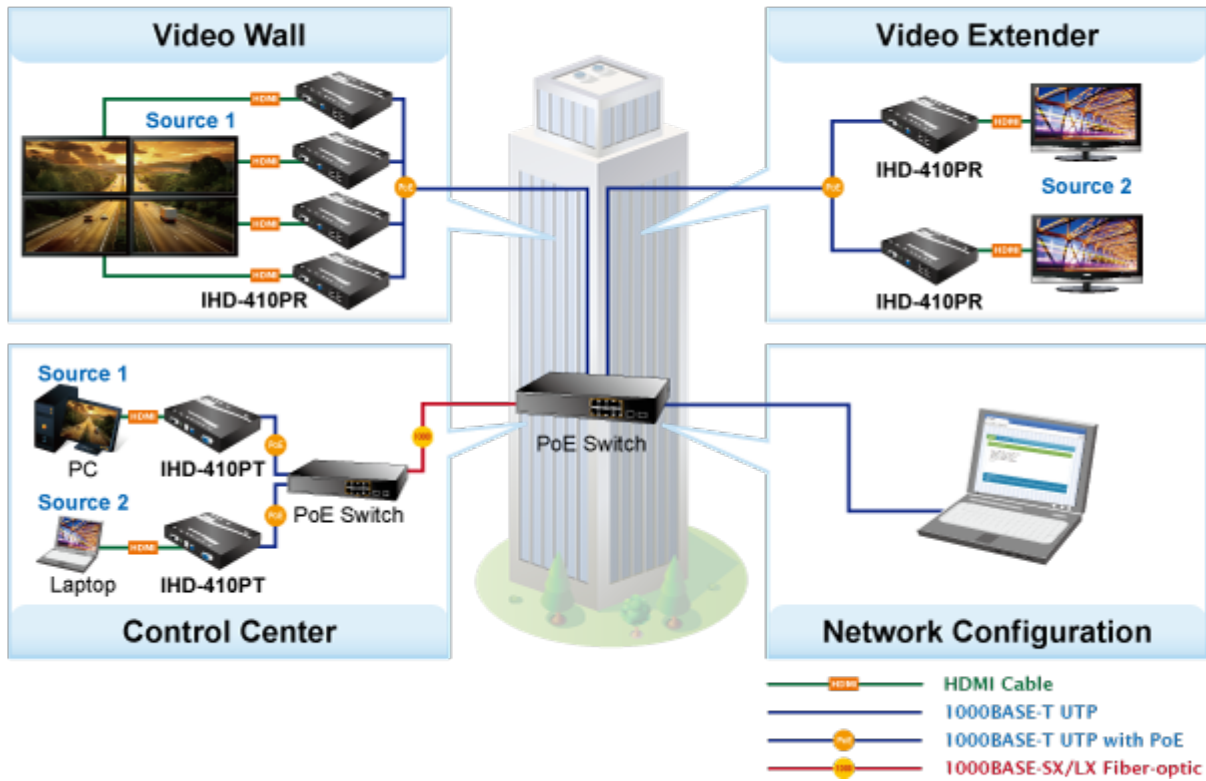

Network Configuration