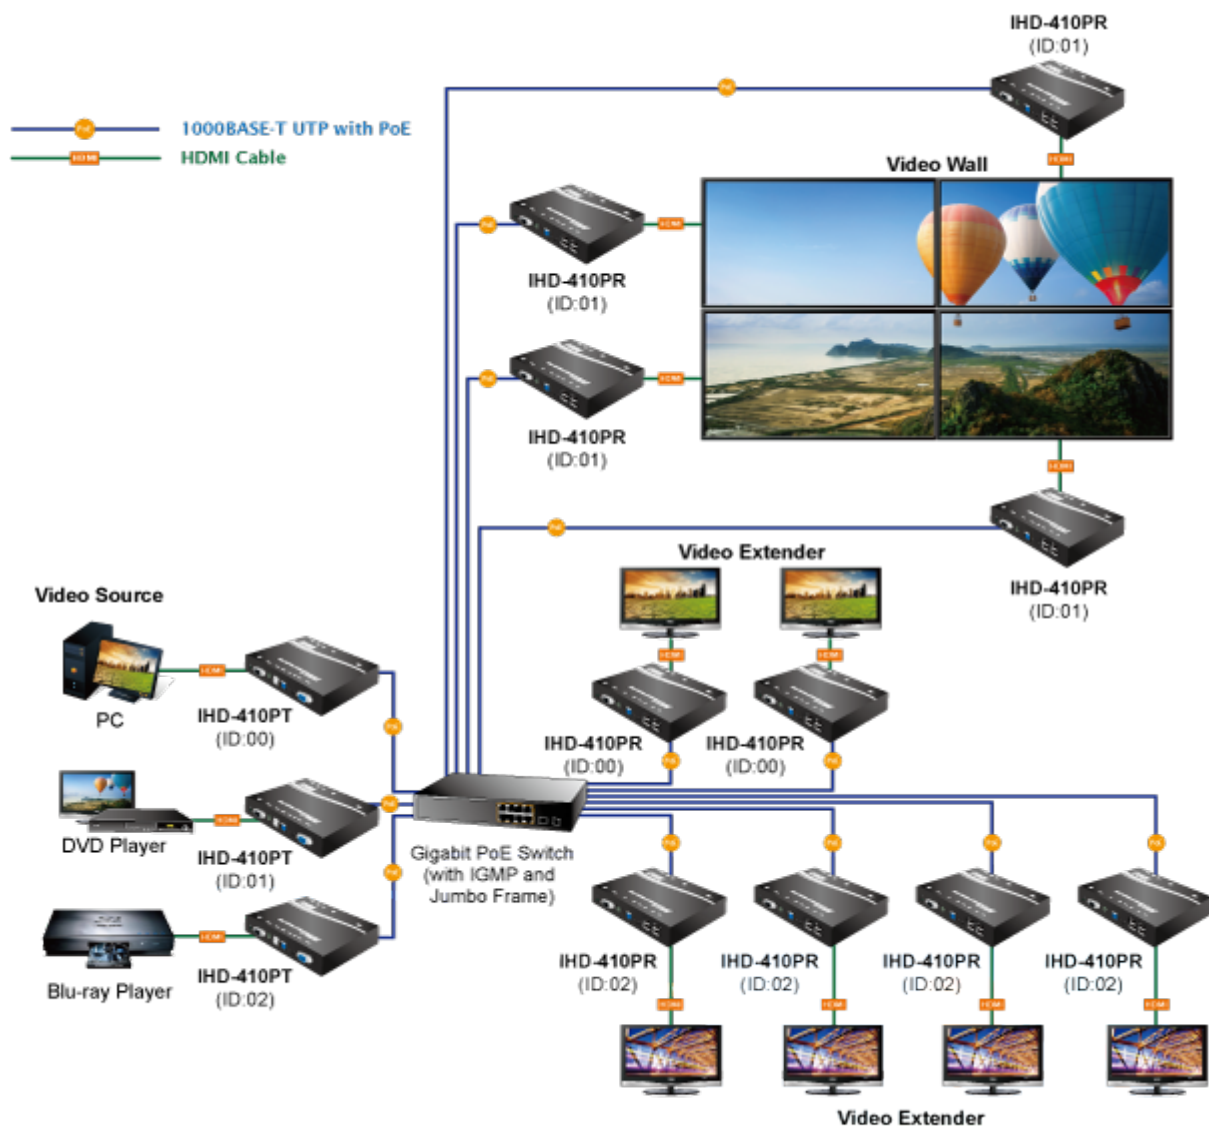

[Parametry](#)

[Ostatní download](#)