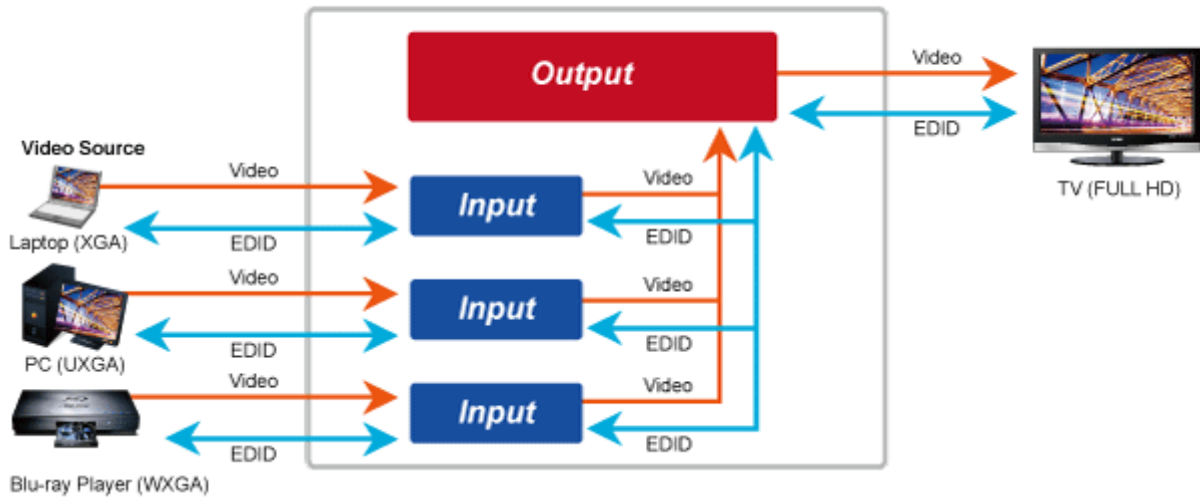

Supports Extended Display Identification Data