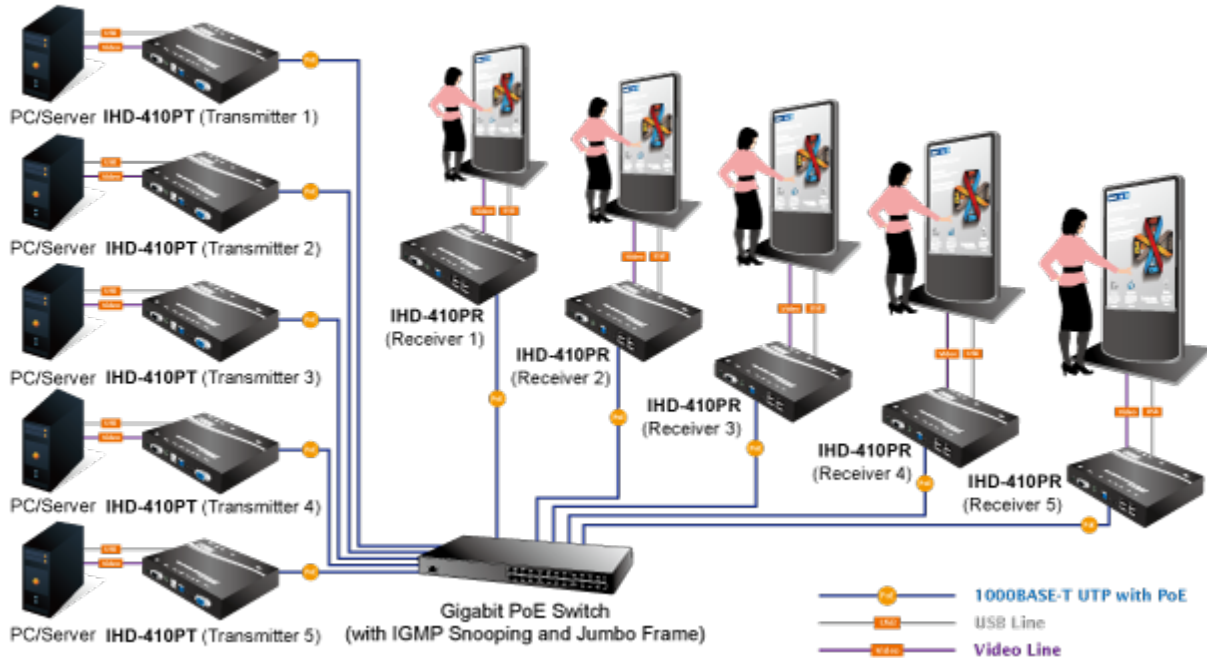

Řešení pro IP distribuci video prezentací v prostředí LAN pro účely zobrazení na panelech a videostěnách. Jednotky přenosu podporují několik režimů od spojení vysílač-přijímač po multicast spojení bod vysílač-přijímače v režimech zobrazení pro jednotlivé monitory nebo videostěny. Lze přenášet ovládání z IR ovladačů nebo telemetrii přes sériovou linku pomocí RS-232. Video obraz lze zabezpečit proti zcizení obsahu metodou EDID, lze řídit kvalitu přenosu a vyhlazení videa pro kvalitní výstup.

ZÁKLADNÍ SPECIFIKACE

Vlastnosti:

- LAN port RJ-45, 1000Base-T, standardy: IEEE 802.3, IEEE 802.3u, IEEE 802.3ab
- HDMI výstup, A typ (samice), slučitelné s HDMI 1.4a
- režim přenosu vysílač-přijímače nebo vysílač-videostěna
- videostěna (videowall) 8x16 segmentů
- správa utilitou, přepínání kanálů pomocí DIP přepínače
- identifikace rozlišení dle EDID (Extended display identification data)
- zabezpečení přenosu HDCP (High-bandwidth Digital Content Protection)
- IR senzor na kabelu pro dálkové ovládání zdroje
- RS-232 pro přenos telemetrie mezi extendery

Konektory: 1 x RJ-45, 1 x HDMI výstup, 4 x USB, 1 x RS-232, 1 x IR vstup, 1 x audio vstup, 1 x audio výstup

Podporovaná rozlišení: 4K-2160p, 1080p, 1080i, 720p, 480p, 480i

Počet jednotek v síti: <16

Přenosová rychlost jednoho kanálu: <275 Mb/s při 4K-UHD

Video Wall

Video Extender: One to Many

Multiple HDMI and USB over IP Interaction Application

 [Parametry](#)

 [Ostatní download](#)