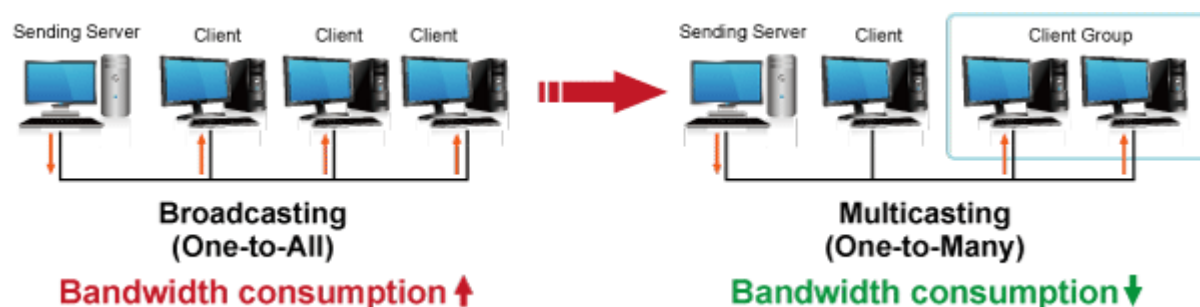

ZÁKLADNÍ SPECIFIKACE

Vlastnosti:

- LAN port RJ-45, 1000Base-T, standardy: IEEE 802.3, IEEE 802.3u, IEEE 802.3ab
- HDMI výstup, A typ (samice), slučitelné s HDMI 1.4a
- režim přenosu vysílač-přijímače nebo vysílač-videostěna
- videostěna (videowall) 8x16 segmentů
- správa utilitou, přepínání kanálů pomocí DIP přepínače
- identifikace rozlišení dle EDID (Extended display identification data)
- zabezpečení přenosu HDCP (High-bandwidth Digital Content Protection)
- IR senzor na kabelu pro dálkové ovládání zdroje
- RS-232 pro přenos telemetrie mezi extendery

Konektory: 1 x RJ-45, 1 x HDMI výstup, 4 x USB, 1 x RS-232, 1 x IR vstup, 1 x audio vstup, 1 x audio výstup

Podporovaná rozlišení: 4K-2160p, 1080p, 1080i, 720p, 480p, 480i

Počet jednotek v síti: <16

Přenosová rychlost jednoho kanálu: <275 Mb/s při 4K-UHD

Provozní teplota: 0~55°C; vlhkost 5-90%

Napájení: externím adaptérem 12 V DC nebo PoE 802.3af/at; příkon <14 W

Rozměry: 194 x 114 x 28 mm

Hmotnost: 620 g