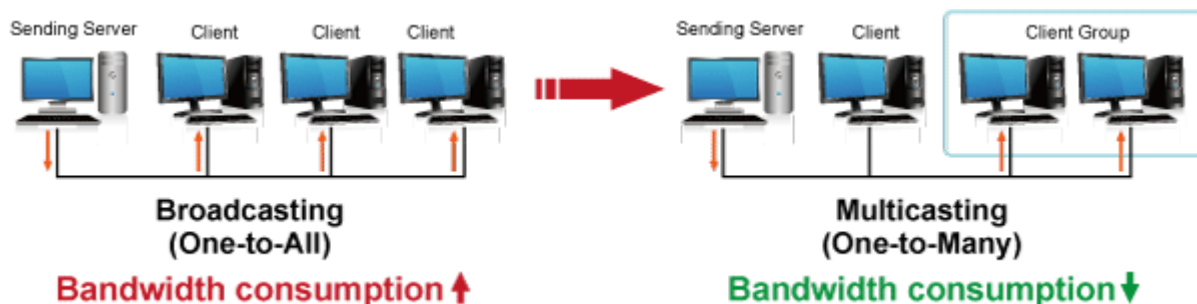

ZÁKLADNÍ SPECIFIKACE

Vlastnosti:

- LAN port RJ-45, 1000Base-T, standardy: IEEE 802.3, IEEE 802.3u, IEEE 802.3ab
- HDMI výstup, A typ (samice), slučitelné s HDMI 1.4a
- režim přenosu vysílač-přijímače nebo vysílač-videostěna
- videostěna (videowall) 8x16 segmentů
- správa utilitou, přepínání kanálů pomocí DIP přepínače
- identifikace rozlišení dle EDID (Extended display identification data)
- zabezpečení přenosu HDCP (High-bandwidth Digital Content Protection)
- IR senzor na kabelu pro dálkové ovládání zdroje
- RS-232 pro přenos telemetrie mezi extendery

Konektory: 1 x RJ-45, 1 x HDMI výstup, 4 x USB, 1 x RS-232, 1 x IR vstup, 1 x audio vstup, 1 x audio výstup

Podporovaná rozlišení: 4K-2160p, 1080p, 1080i, 720p, 480p, 480i

Počet jednotek v síti: <16

Přenosová rychlost jednoho kanálu: <275 Mb/s při 4K-UHD

Provozní teplota: 0~55°C; vlhkost 5-90%

Napájení: externím adaptérem 12 V DC nebo PoE 802.3af/at; příkon <14 W

Rozměry: 194 x 114 x 28 mm

Hmotnost: 620 g