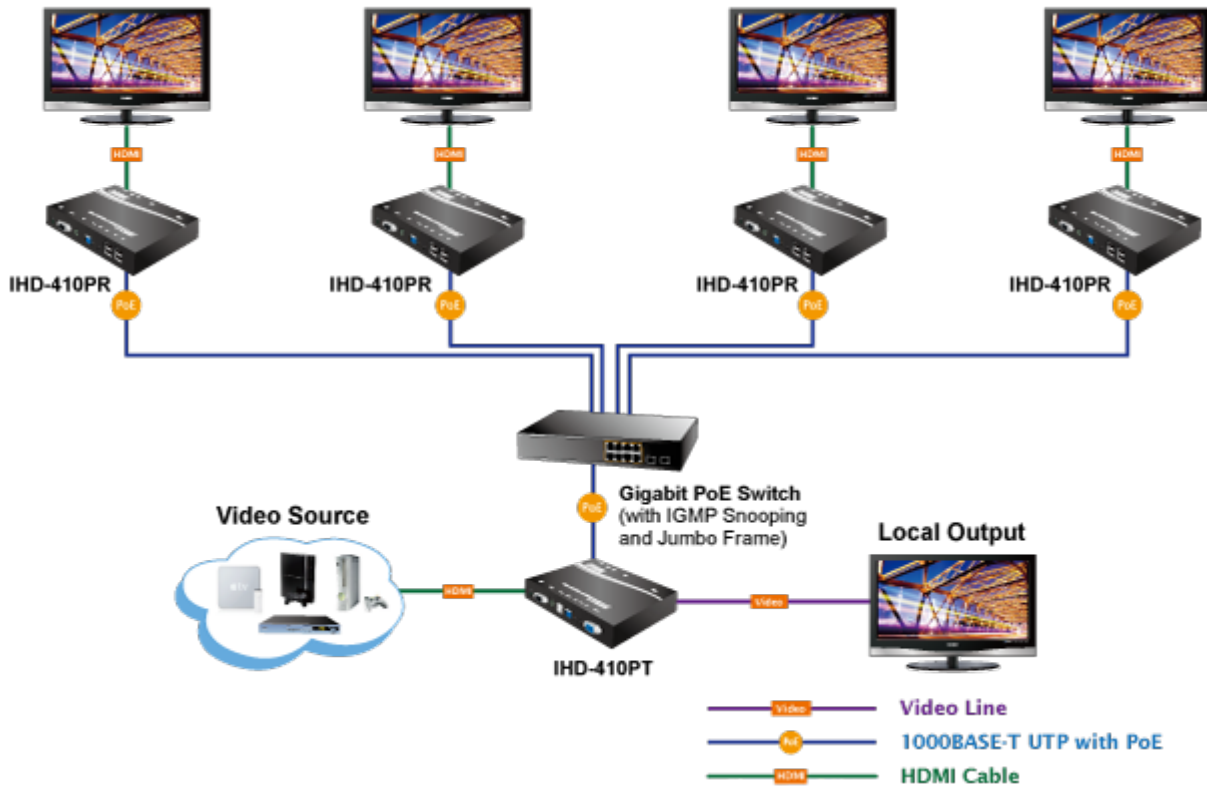

Video Extender: One to Many