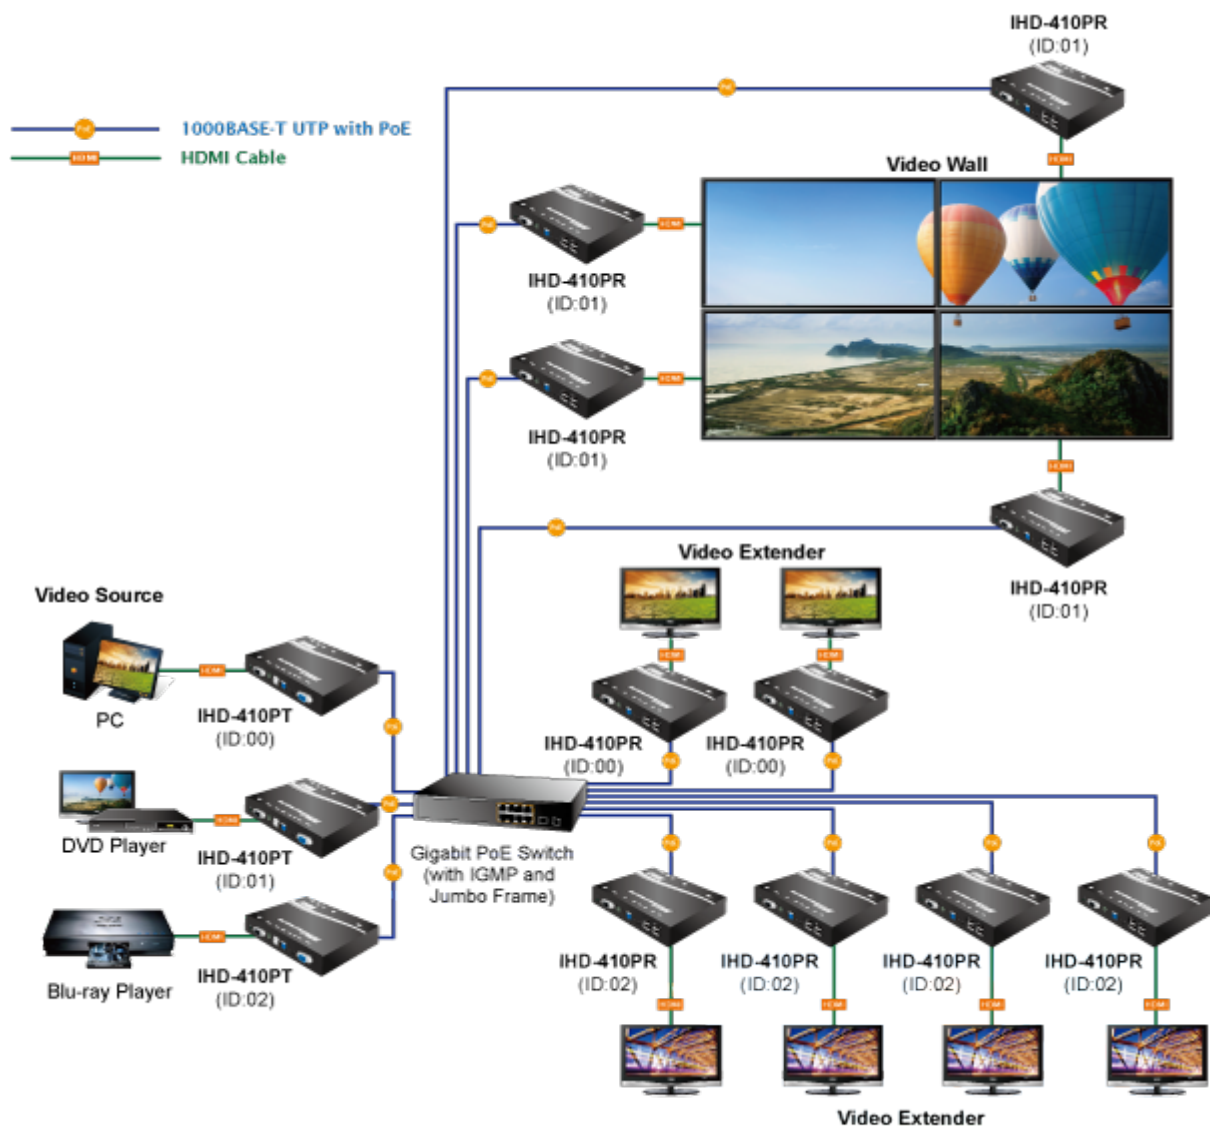

Řešení pro IP distribuci video prezentací v prostředí LAN pro účely zobrazení na panelech a videostěnách. Jednotky přenosu podporují několik režimů od spojení vysílač-přijímač po multicast spojení bod vysílač-přijímače v režimech zobrazení pro jednotlivé monitory nebo videostěny. Lze přenášet ovládání z IR ovladačů nebo telemetrii přes sériovou linku pomocí RS-232. Video obraz lze zabezpečit proti zcizení obsahu metodou EDID, lze řídit kvalitu přenosu a vyhlazení videa pro kvalitní výstup.

ZÁKLADNÍ SPECIFIKACE

Vlastnosti:

- LAN port RJ-45, 1000Base-T, standardy: IEEE 802.3, IEEE 802.3u, IEEE 802.3ab
- HDMI výstup, A typ (samice), slučitelné s HDMI 1.4a
- režim přenosu vysílač-přijímače nebo vysílač-videostěna
- videostěna (videowall) 8x16 segmentů
- správa utilitou, přepínání kanálů pomocí DIP přepínače
- identifikace rozlišení dle EDID (Extended display identification data)
- zabezpečení přenosu HDCP (High-bandwidth Digital Content Protection)
- IR senzor na kabelu pro dálkové ovládání zdroje
- RS-232 pro přenos telemetrie mezi extendery

Konektory: 1 x RJ-45, 1 x HDMI výstup, 4 x USB, 1 x RS-232, 1 x IR vstup, 1 x audio vstup, 1 x audio výstup

Podporovaná rozlišení: 4K-2160p, 1080p, 1080i, 720p, 480p, 480i

Počet jednotek v síti: <16

Přenosová rychlost jednoho kanálu: <275 Mb/s při 4K-UHD

Video Wall

Video Extender: One to Many

Multiple HDMI and USB over IP Interaction Application

 [Parametry](#)

 [Ostatní download](#)