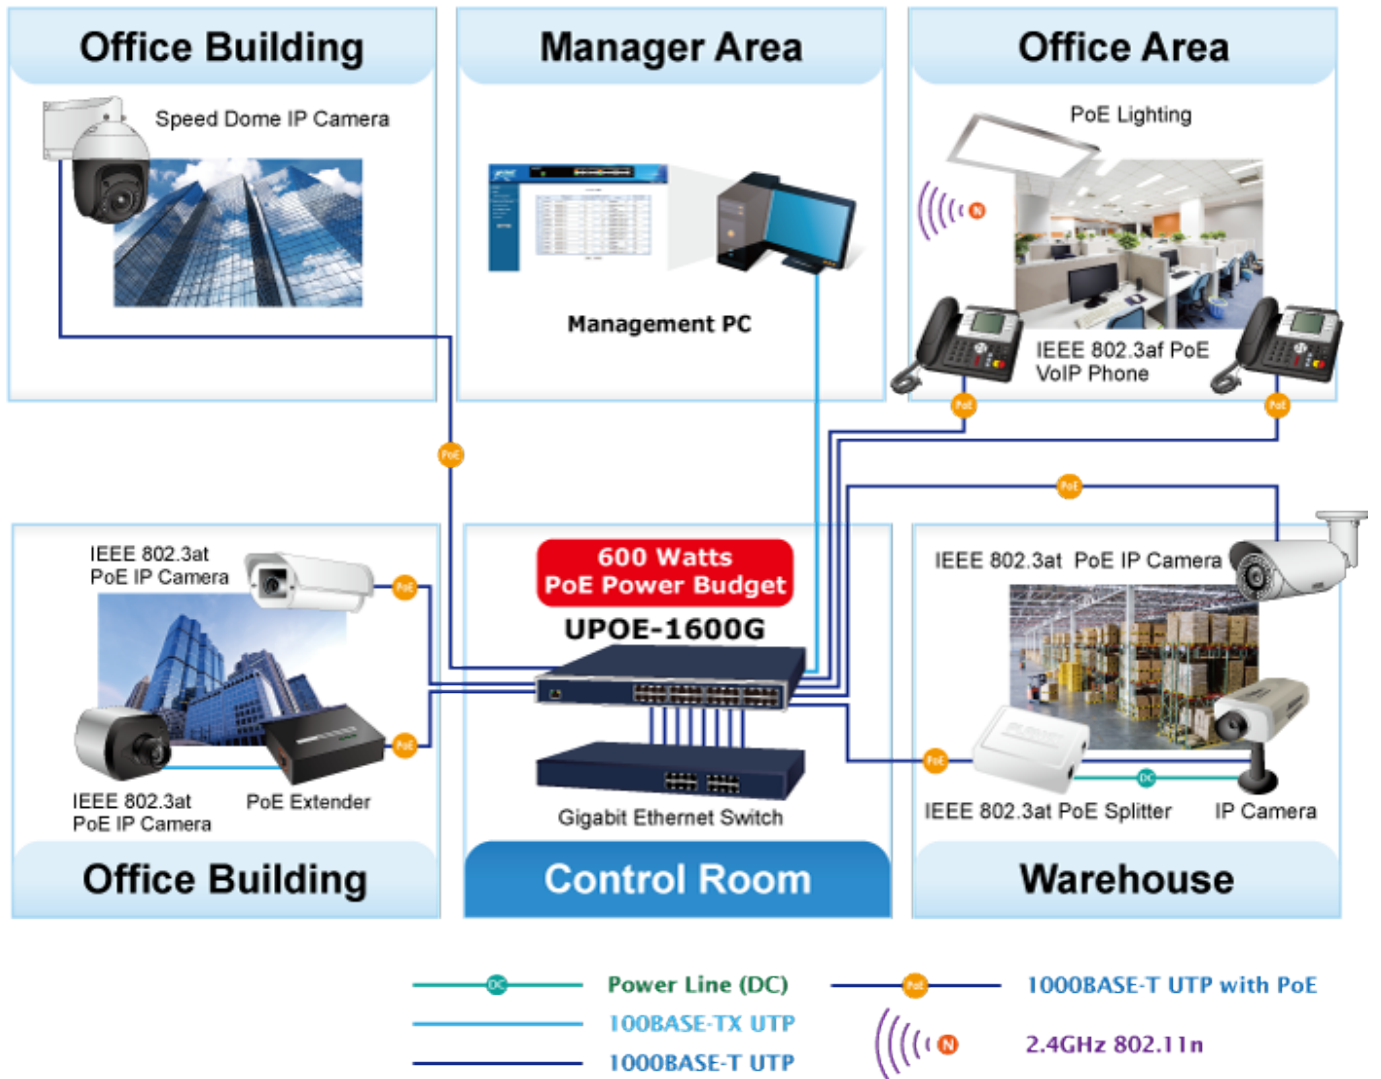

[Ostatní download](#)