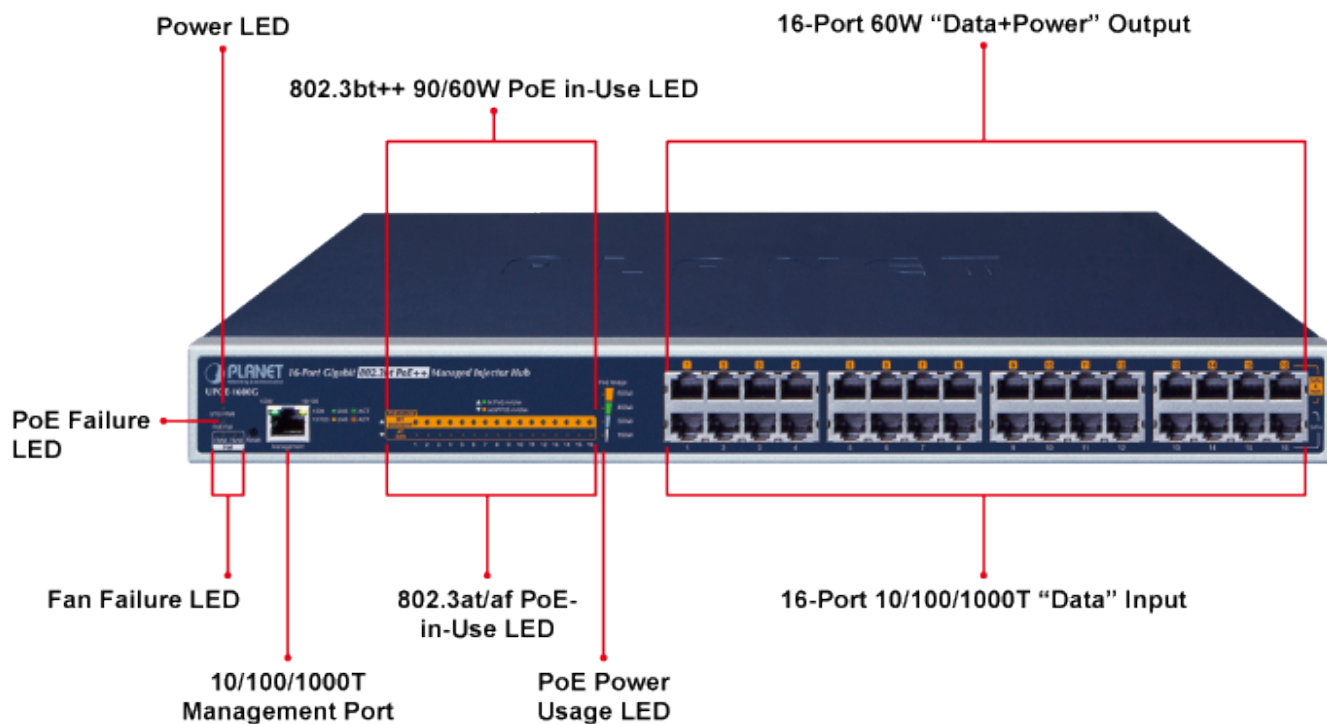

### PLANET UPOE-1600G

Ultra PoE+ injektor pro napájení po Ethernetovém kabelu. Standard IEEE 802.3at. 16 portů data-in, 16 portů data+power out.

Web správa, watchdog, scheduler, SNMP trap. Napájení AC 230 V, instalace 19"/1U.

Ultra PoE+ (power over ethernet) Injektor HUB pro napájení vícepříkonových zařízení IEEE 802.3at po ethernetu. Je navržen pro napájení zařízení jako jsou PTZ nebo Speedome IP kamery, Wi-Fi přístupové body, VoIP telefony a terminálové stanice včetně LCD monitorů.

K dispozici je celkem 16 portů s celkovým napájecím výkonem 600 W, injektor je průchozí, napájení přidružuje na již stávající ethernet Cat5/5e/6 vedení.

## ZÁKLADNÍ SPECIFIKACE

**Rozhraní:** 16 x 10/100/1000Mbps RJ-45 Data input, 16 x 10/100/1000Mbps RJ-45 PoE (Data + Power) output, 1 x 10/100/1000BASE-T RJ-45 pro management

**Celkový napájecí výkon:** do 600 W, IEEE 802.3af, IEEE 802.3at