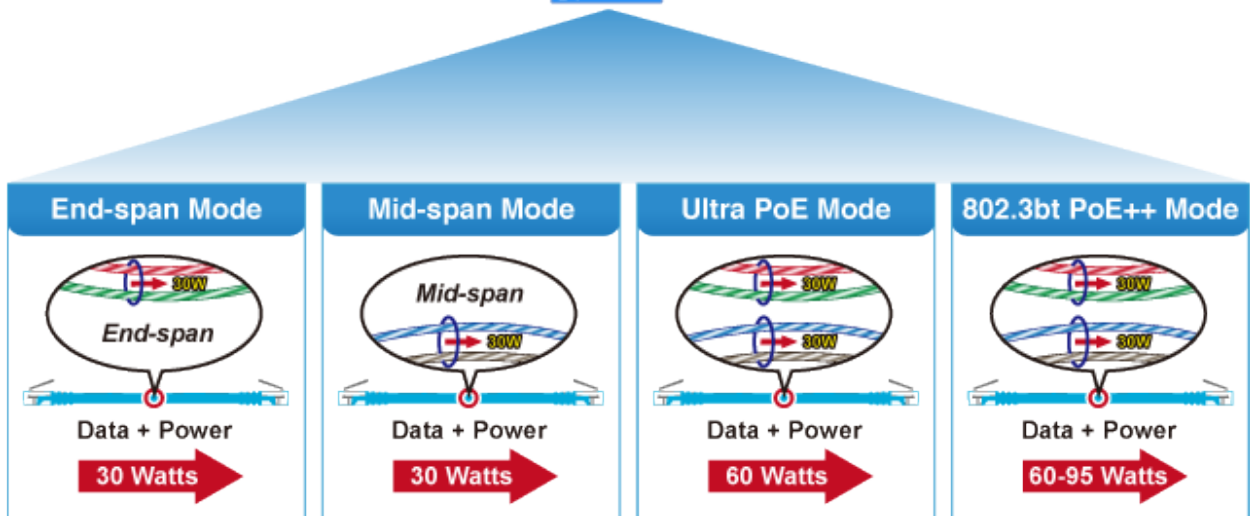

Selectable End-span/Mid-span/UPoE 802.3bt PoE+ + Power Inline Mode

Port	Description	PoE Function	Schedule	Power Mode	Porce Power	Priority	Device Class	Current Used[mA]	Powered Used [W]	Power Limit [W]
1		Enable ▾	Profile 1 ▾	BT ▾	Off ▾	High ▾	--	0	0	90
2		Enable ▾	Profile 1 ▾	BT ▾	Off ▾	High ▾	--	0	0	90
3		Enable ▾	Profile 1 ▾	BT ▾	Off ▾	High ▾	--	0	0	90

Midspan
Endspan
UPOE
BT