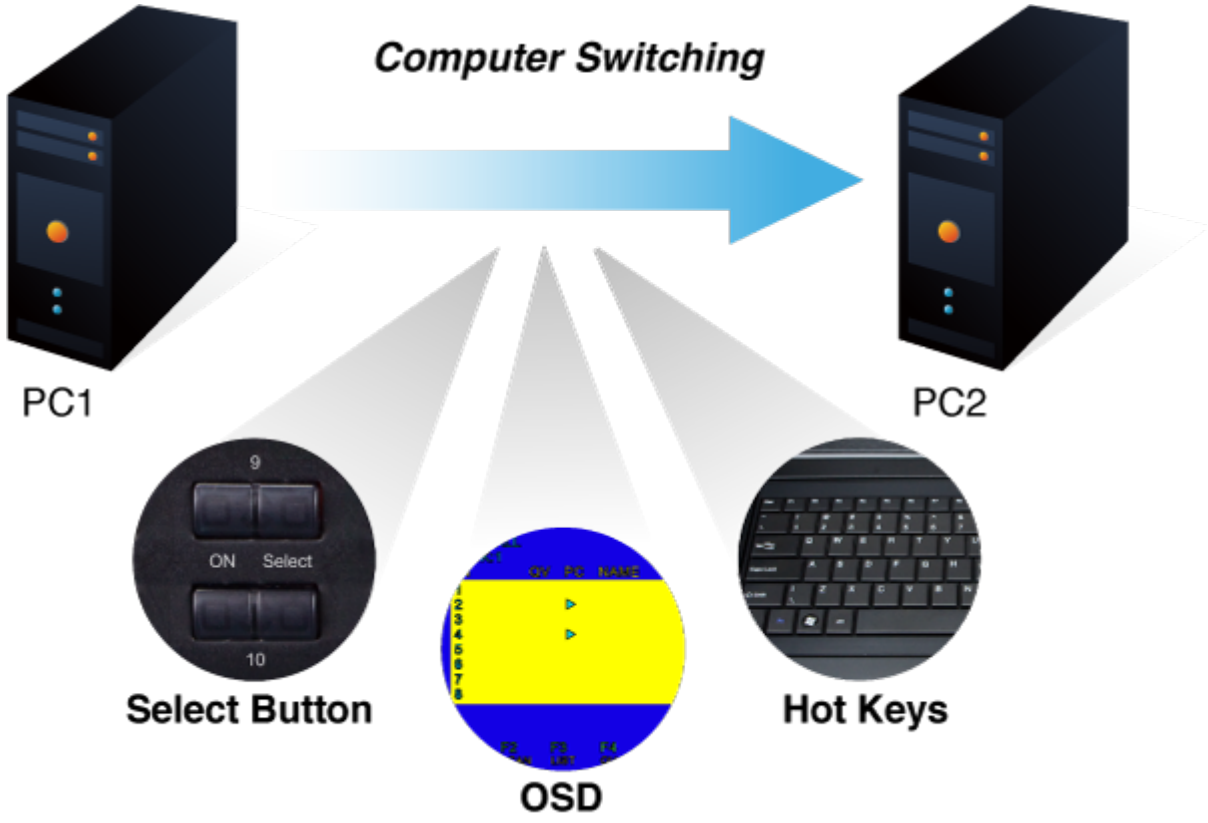

### PLANET KVM-210-16

KVM přepínač pro ovládání 16 počítačů z jedné klávesnice, monitoru a myši. On Screen Displej, hot keys, skenovací režim. Je možné kaskádovat až 16 KVM přepínačů a ovládat až 256 počítačů. Součástí balení je propojovací kabel délky 1,8 m.

### ZÁKLADNÍ SPECIFIKACE

**Porty:** 16 x HDB-15, 1 x PS/2 pro klávesnici, 1 x PS/2 pro myš, 1 x VGA HDB-15, 2 x USB typ A

**Max. kaskáda:** až 16 KVM pro ovládání až 256 PC

**Max. rozlišení:** 2048 x 1536

# Computer Switching

F6:SET

OSD ACTIVATING HOTKEY  
SWITCH HOTKEY  
CHANNEL DISPLAY MODE  
CHANNEL DISPLAY DURATION  
CHANNEL DISPLAY POSITION  
SCAN DURATION  
SET PASSWORD

➔ SET SUPER PASSWORD

↑ DOWN    ↓ UP    ESC EXIT    ENTER ACCEPT