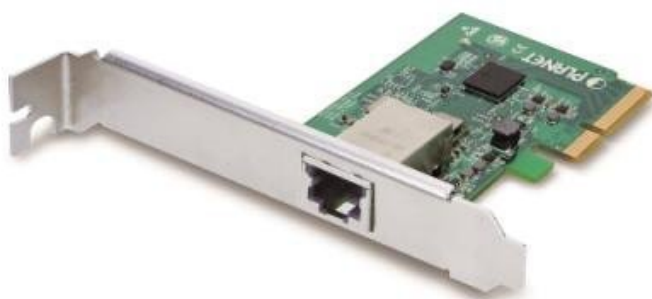

PLANET ENW-9803 V2

Cena celkem:	3 640 Kč (bez DPH: 3 008 Kč)
Běžná cena:	4 004 Kč
Ušetříte:	364 Kč
Kód zboží:	NETPLA1284
Part No.:	ENW-9803
Záruka:	26 měs.
Stav:	Nové zboží

Popis

PLANET ENW-9803 v2

10Gigabitový síťový adaptér s podporou 5Gb/2,5Gb/1Gb/100Mb, metalický konektor RJ-45, IEEE 802.3an a PCI Express x4.

10Gigabitový adaptér instalovatelný do PCI Express x4 dovolující okamžitou realizaci nasazení 10Gbps přenosů. Slouží pro instalaci do serverů s požadavkem na maximální dostupnost a schopnost plné obsluhy klientů v síti nebo internetu. PCI Express rozhraní poskytuje vyšší propustnost proti původní PCI sběrnici, technologie dovoluje využít plný potenciál 10Gigabitů.

ZÁKLADNÍ SPECIFIKACE

Vlastnosti:

- 1x 10GBase-T, RJ-45, IEEE 802.3an
- Využití s kabeláží typu CAT6 až CAT7, viz. tabulka níže; je třeba dbát zvýšené pozornosti při instalaci RJ-45 konektorů!
- Podpora flow control (IEEE802.3x)
- Podpora Virtual LAN (VLAN) detekce tagů a zpracování (802.1Q)
- Hardwarová akcelerace TCP/IP protokolu, TCP/UDP checksum
- 1Mb interní buffer
- Podpora 9K Jumbo Frame

Rozhraní: PCI-E 2.0 x4

Čipová sada: Tehuti TN4010, rozhraní Marwell 88x3110P

Rychlost: 10Gb / 5Gb / 2,5Gb / 1Gb / 100Mb

Porty: 1x RJ-45

Příkon: do 5 W

Pracovní teplota: 0 až +50 °C

Rozměry: 122 × 120 × 82 mm