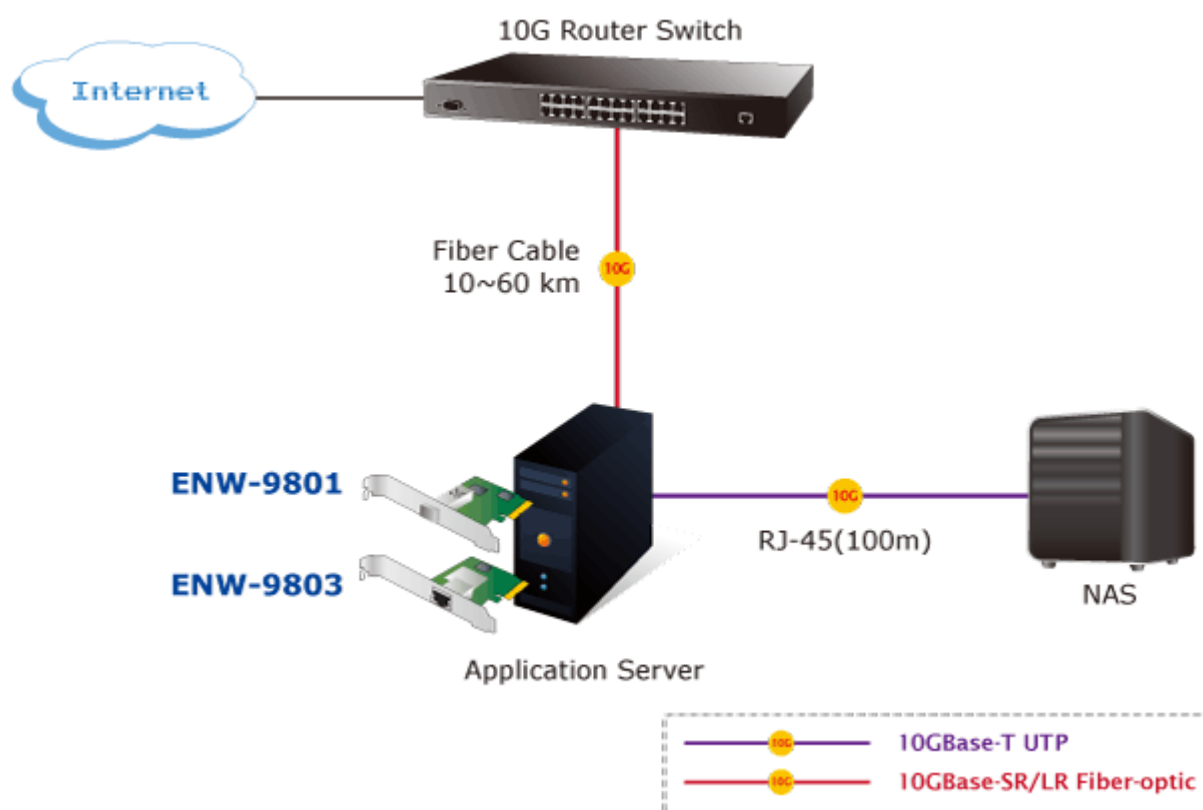

Rozměry: 122 × 120 × 82 mm

Podporovaná prostředí:

Windows Server 2008R2-2012, Windows 7, Windows 8

Linux 2.6-3.x

VMWare 5.x

Doporučená kabeláž:

Typ kabelu	Max. délka vedení	Popis a normy
CAT 6 (Class E) nestíněný	55 m	ISO/IEC TR 24750 / TIA TSB-155-A
CAT 6 (Class E) stíněný	100 m	ISO/IEC TR 24750 / TIA TSB-155-A
CAT 6a (Class E_A)	100 m	ISO/IEC 11801:2002 / ANSI/TIA-568-C.2
CAT 7 (Class F)	100 m	ISO/IEC TR 24750
CAT 7 (Class F_A)	100 m	ISO/IEC 11801:2002 / ANSI/TIA-568-C.2

[Manuál](#)

[Ostatní download](#)