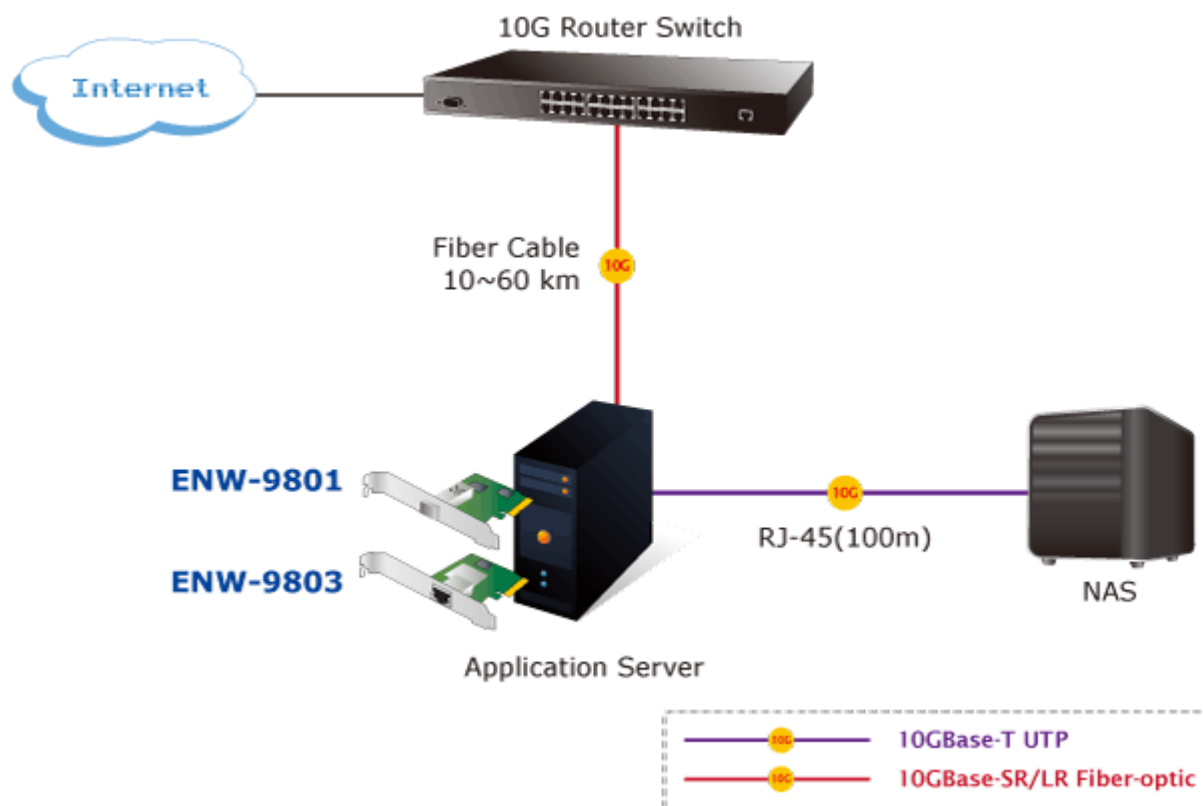

Rychlost: 10 Gb/ 5Gb/ 2,5Gb/ 1Gb/ 100 Mb

Porty: 1 x RJ-45

Příkon: < 5 W

Pracovní teplota: 0°C - 50°C

Rozměry: 122 x 120 x 82 mm

Podporovaná prostředí:

Windows Server 2008R2-2012/ 7/ 8

Linux 2.6-3.x

VMWare 5.x

Doporučená kabeláž:

Typ kabelu	Max. délka vedení	Popis a normy
CAT 6 (Class E) nestíněný	55 m	ISO/IEC TR 24750 / TIA TSB-155-A
CAT 6 (Class E) stíněný	100 m	ISO/IEC TR 24750 / TIA TSB-155-A
CAT 6a (Class E_A)	100 m	ISO/IEC 11801:2002 / ANSI/TIA-568-C.2
CAT 7 (Class F)	100 m	ISO/IEC TR 24750
CAT 7 (Class F_A)	100 m	ISO/IEC 11801:2002 / ANSI/TIA-568-C.2

[Manuál](#)

[Ostatní download](#)