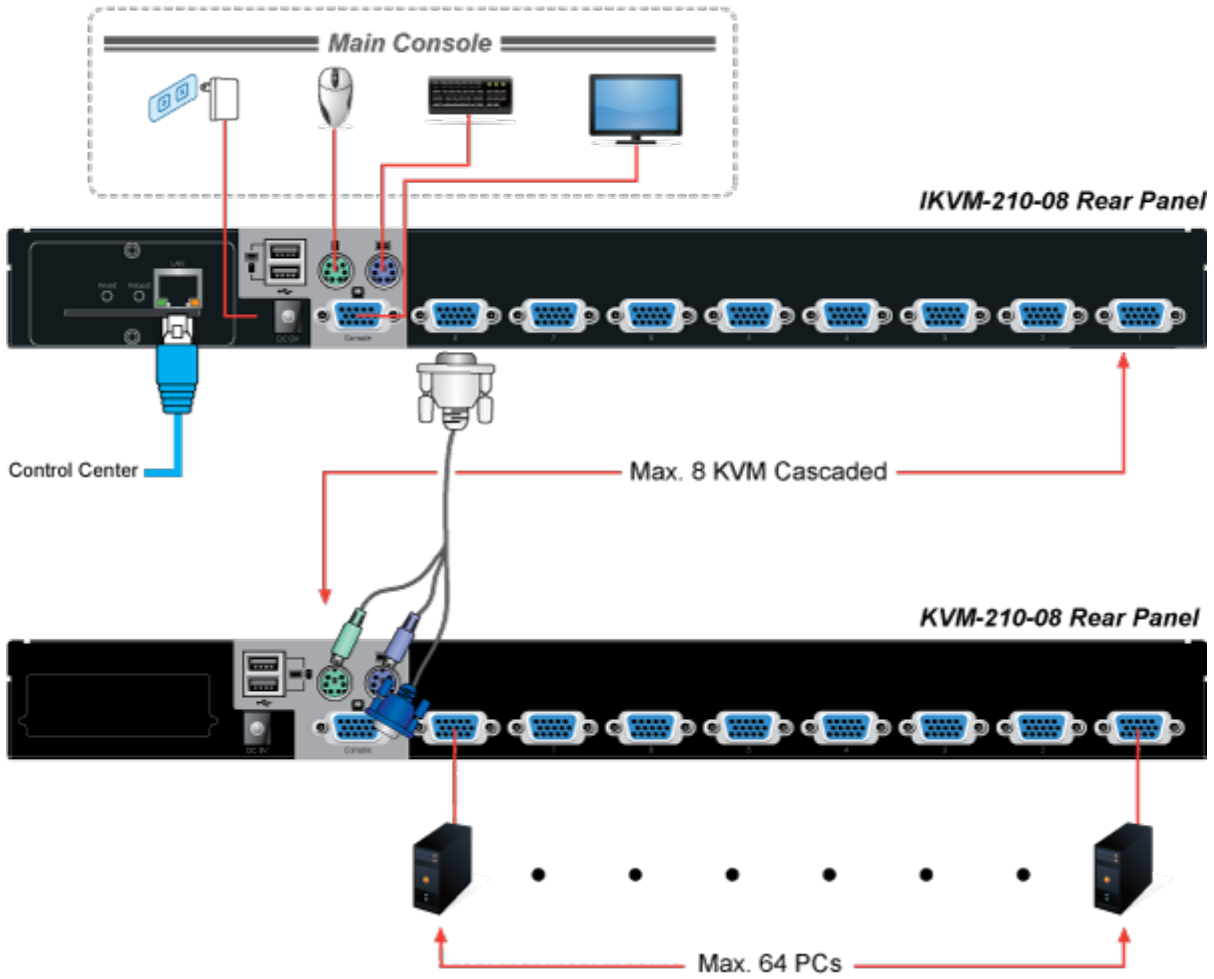

1 propojovací kabel délky 1,8 m v balení. Jednotka pro vzdálené ovládání několika počítačů přes internet nebo LAN síť díky interní možnosti hardwarového enkódování a přepínání periferních portů jako jsou video výstup, klávesnice a myš.

## ZÁKLADNÍ SPECIFIKACE

**Počet ovládaných počítačů:** 8

**Přípojovací kabely:** 8x KVM port pro připojení kabelu 3-v-1 (VGA, PS/2 klávesnice, PS/2 myš). Součástí balení 1x kabel KVM-KC1-1.8.

**Porty:** VGA HDB 15 pin pro připojení lokální klávesnice, myši a monitoru, 2x USB (typ A) porty pro připojení lokální klávesnice a myši

### Další vlastnosti:

- OSD a tlačítka pro lokální přepínání
- možná kaskáda až 8 KVM pro ovládání až 64 PC serverů/PC stanic
- připojitelné na klasická KVM která mají funkci hot-keys. Umožňuje pomocí jediného IKVM ovládat velké množství počítačů

### Software ovládání a přístup:

- management pomocí dodané utility (Windows)
- max. rozlišení lokální 2048x1536, vzdálené 1920x1080
- zabezpečená komunikace s šifrováním provozu DES, 3DES, AES
- nastavení parametrů myši vzdáleného počítače: rychlost, zobrazování kurzoru, sloučení/rozdělení vzdálené a lokální myši
- softwarová klávesnice pro situace kdy je lokální klávesnice odlišná od vzdálené, mapování znaků