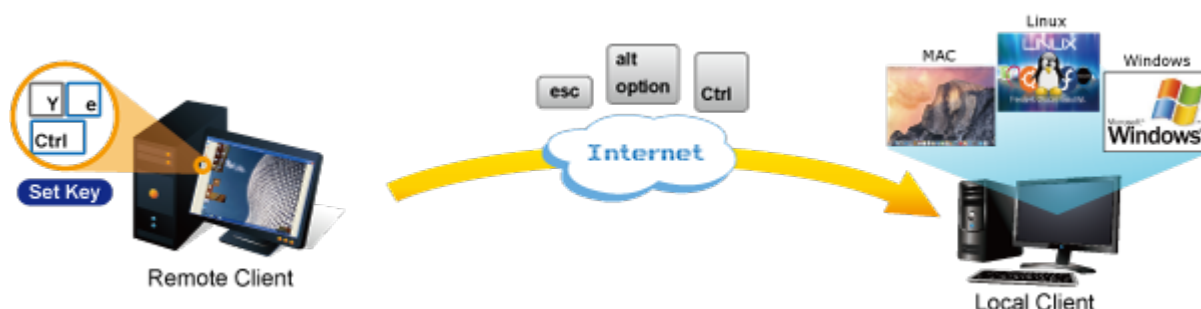

Fyzicky se přenáší obraz z připojených počítačů nebo serverů, řešení vzdáleného ovládání je absolutně nezávislé na instalovaných operačních systémech, je umožněn přístup do BIOSu ovládaného stroje.

Uživatel tak může spravovat až 8 počítačů, mezi jednotlivými vstupy se lze operativně elektronicky přepínat. Zařízení lze kaskádovat s dalšími KVM (keyboard-video-mouse) přepínači, jako jsou např. modely Planet KVM-210, počet ovládaných počítačů tak lze přímo rozšířit na počet 64 PC stanic.

## ZÁKLADNÍ SPECIFIKACE

**Počet ovládaných počítačů:** 8

**Přípojovací kabely:** 8x KVM port pro připojení kabelu 3-v-1 (VGA, PS/2 klávesnice, PS/2 myš). Součástí balení 1x kabel KVM-KC1-1.8.

**Porty:** VGA HDB 15 pin pro připojení lokální klávesnice, myši a monitoru, 2x USB (typ A) porty pro připojení lokální klávesnice a myši

### Další vlastnosti:

- OSD a tlačítka pro lokální přepínání
- možná kaskáda až 8 KVM pro ovládání až 64 PC serverů/PC stanic
- připojitelné na klasická KVM která mají funkci hot-keys. Umožňují pomocí jediného IKVM ovládat velké množství počítačů

### Software ovládání a přístup:

- management pomocí dodané utility (Windows)
- max. rozlišení lokální 2048x1536, vzdálené 1920x1080
- zabezpečená komunikace s šifrováním provozu DES, 3DES, AES
- nastavení parametrů myši vzdáleného počítače: rychlost, zobrazování kurzoru, sloučení/rozdělení vzdálené a lokální myši
- softwarová klávesnice pro situace kdy je lokální klávesnice odlišná od vzdálené, mapování znaků