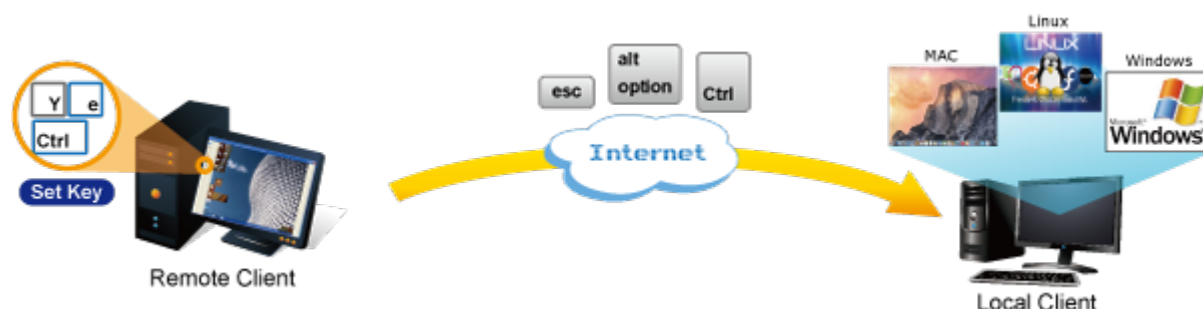

Fyzicky se přenáší obraz z připojených počítačů nebo serverů, řešení vzdáleného ovládání je absolutně nezávislé na instalovaných operačních systémech, je umožněn přístup do BIOSu ovládaného stroje.

Uživatel tak může spravovat až 8 počítačů, mezi jednotlivými vstupy se lze operativně elektronicky přepínat. Zařízení lze kaskádovat s dalšími KVM (keyboard-video-mouse) přepínači, jako jsou např. modely Planet KVM-210, počet ovládaných počítačů tak lze přímo rozšířit na počet 64 PC stanic.

## ZÁKLADNÍ SPECIFIKACE

**Počet ovládaných počítačů:** 8

**Přípojovací kabely:** 8x KVM port pro připojení kabelu 3-v-1 (VGA, PS/2 klávesnice, PS/2 myš). Součástí balení 1x kabel KVM-KC1-1.8.

**Porty:** VGA HDB 15 pin pro připojení lokální klávesnice, myši a monitoru, 2x USB (typ A) porty pro připojení lokální klávesnice a myši

### Další vlastnosti:

- OSD a tlačítka pro lokální přepínání
- možná kaskáda až 8 KVM pro ovládání až 64 PC serverů/PC stanic
- připojitelné na klasická KVM která mají funkci hot-keys. Umožňuje pomocí jediného IKVM ovládat velké množství počítačů

### Software ovládání a přístup:

- management pomocí dodané utility (Windows)
- max. rozlišení lokální 2048x1536, vzdálené 1920x1080
- zabezpečená komunikace s šifrováním provozu DES, 3DES, AES
- nastavení parametrů myši vzdáleného počítače: rychlost, zobrazování kurzoru, sloučení/rozdělení vzdálené a lokální myši
- softwarová klávesnice pro situace kdy je lokální klávesnice odlišná od vzdálené, mapování znaků