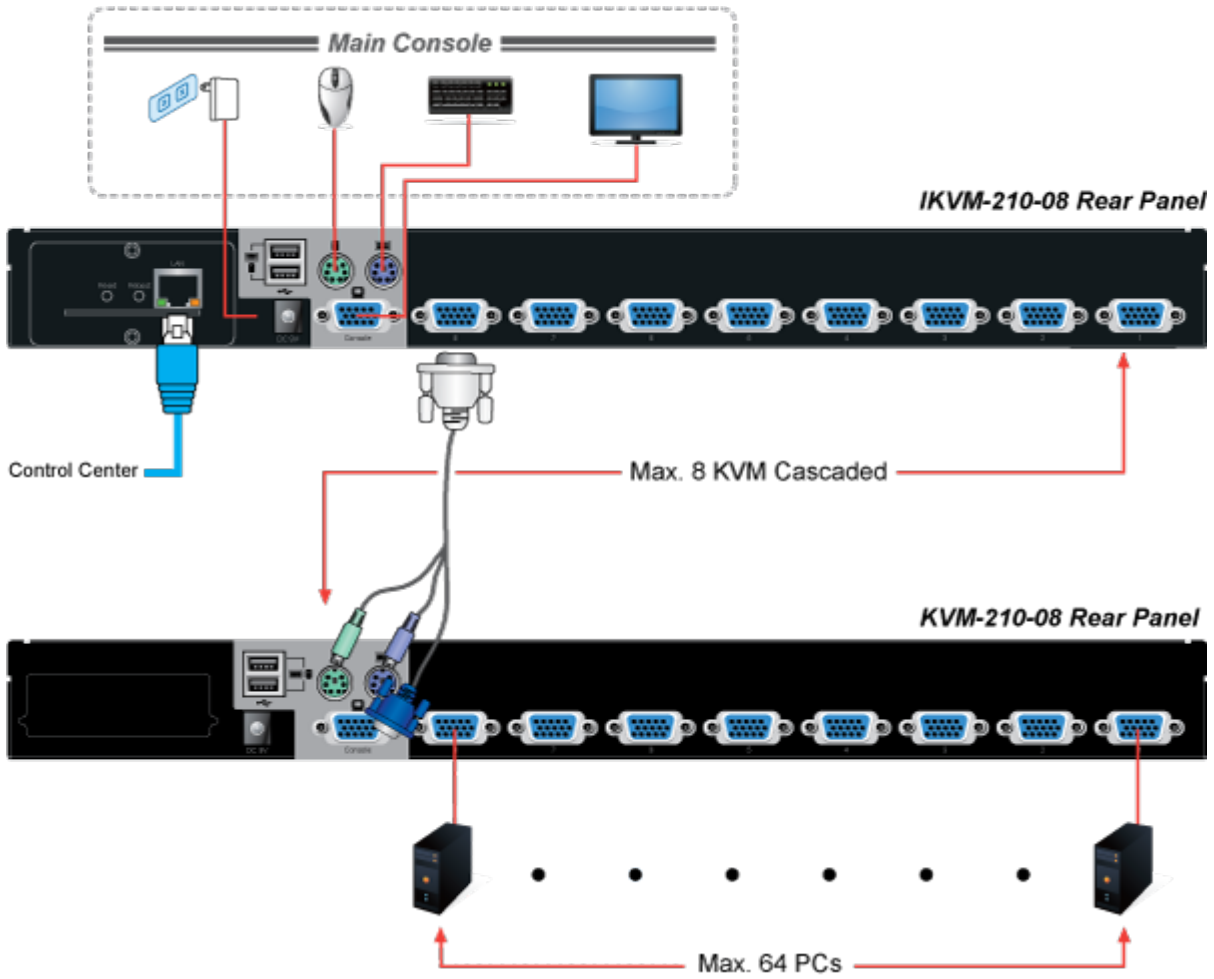

1 propojovací kabel délky 1,8 m v balení. Jednotka pro vzdálené ovládání několika počítačů přes internet nebo LAN síť díky interní možnosti hardwarového enkódování a přepínání periferních portů jako jsou video výstup, klávesnice a myš.

## ZÁKLADNÍ SPECIFIKACE

**Počet ovládaných počítačů:** 8

**Přípojovací kabely:** 8x KVM port pro připojení kabelu 3-v-1 (VGA, PS/2 klávesnice, PS/2 myš). Součástí balení 1x kabel KVM-KC1-1.8.

**Porty:** VGA HDB 15 pin pro připojení lokální klávesnice, myši a monitoru, 2x USB (typ A) porty pro připojení lokální klávesnice a myši

### Další vlastnosti:

- OSD a tlačítka pro lokální přepínání
- možná kaskáda až 8 KVM pro ovládání až 64 PC serverů/PC stanic
- připojitelné na klasická KVM která mají funkci hot-keys. Umožňují pomocí jediného IKVM ovládat velké množství počítačů

### Software ovládání a přístup:

- management pomocí dodané utility (Windows)
- max. rozlišení lokální 2048x1536, vzdálené 1920x1080
- zabezpečená komunikace s šifrováním provozu DES, 3DES, AES
- nastavení parametrů myši vzdáleného počítače: rychlost, zobrazování kurzoru, sloučení/rozdělení vzdálené a lokální myši
- softwarová klávesnice pro situace kdy je lokální klávesnice odlišná od vzdálené, mapování znaků