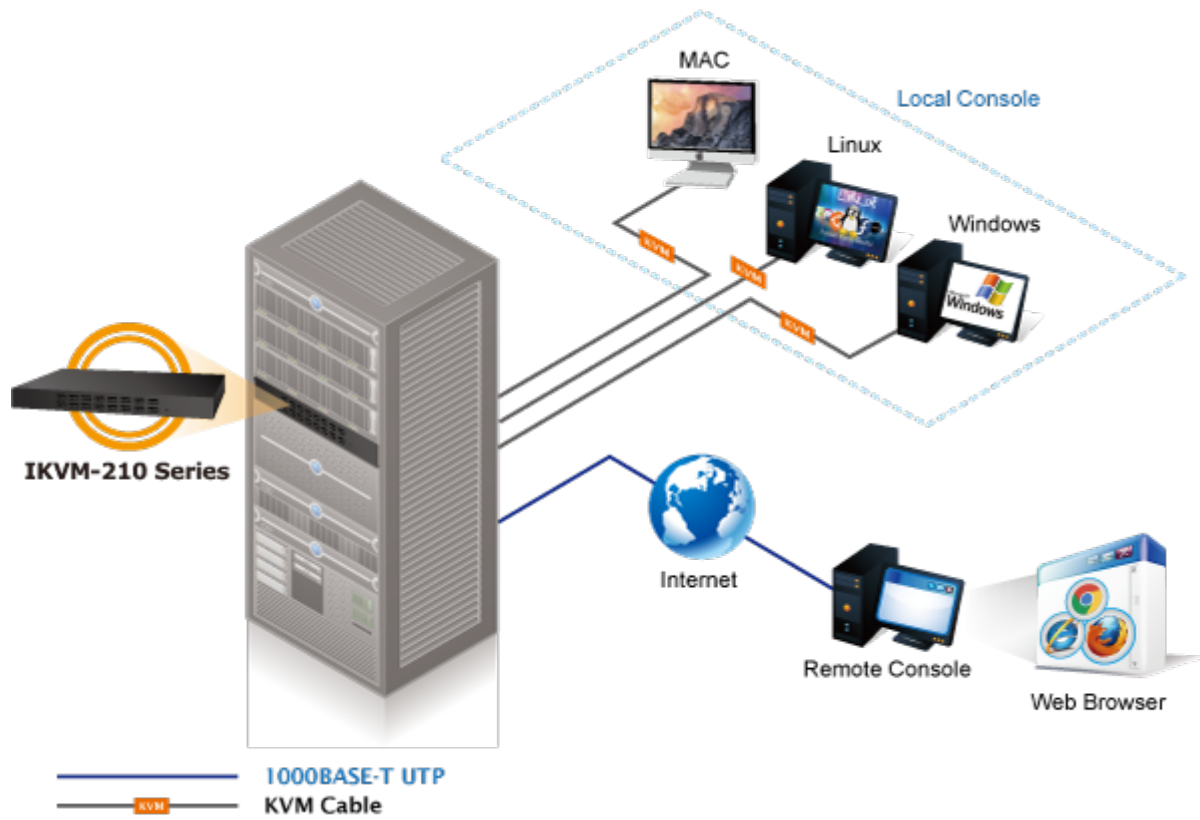

1 propojovací kabel délky 1,8 m v balení. Jednotka pro vzdálené ovládání několika počítačů přes internet nebo LAN síť díky interní možnosti hardwarového enkódování a přepínání periferních portů jako jsou video výstup, klávesnice a myš.

Fyzicky se přenáší obraz z připojených počítačů nebo serverů, řešení vzdáleného ovládání je absolutně nezávislé na instalovaných operačních systémech, je umožněn přístup do BIOSu ovládaného stroje.

Uživatel tak může spravovat až 8 počítačů, mezi jednotlivými vstupy se lze operativně elektronicky přepínat. Zařízení lze kaskádovat s dalšími KVM (keyboard-video-mouse) přepínači, jako jsou např. modely Planet KVM-210, počet ovládaných počítačů tak lze přímo rozšířit na počet 64 PC stanic.

### Další vlastnosti:

- OSD a tlačítka pro lokální přepínání
- možná kaskáda až 8 KVM pro ovládání až 64 PC serverů/PC stanic
- připojitelné na klasická KVM která mají funkci hot-keys. Umožňuje pomocí jediného IKVM ovládat velké množství počítačů

### Software ovládání a přístup:

- management pomocí dodané utility (Windows)
- max. rozlišení lokální 2048x1536, vzdálené 1920x1080
- zabezpečená komunikace s šifrováním provozu DES, 3DES, AES
- nastavení parametrů myši vzdáleného počítače: rychlost, zobrazování kurzoru, sloučení/rozdělení vzdálené a lokální myši
- softwarová klávesnice pro situace kdy je lokální klávesnice odlišná od vzdálené, mapování znaků