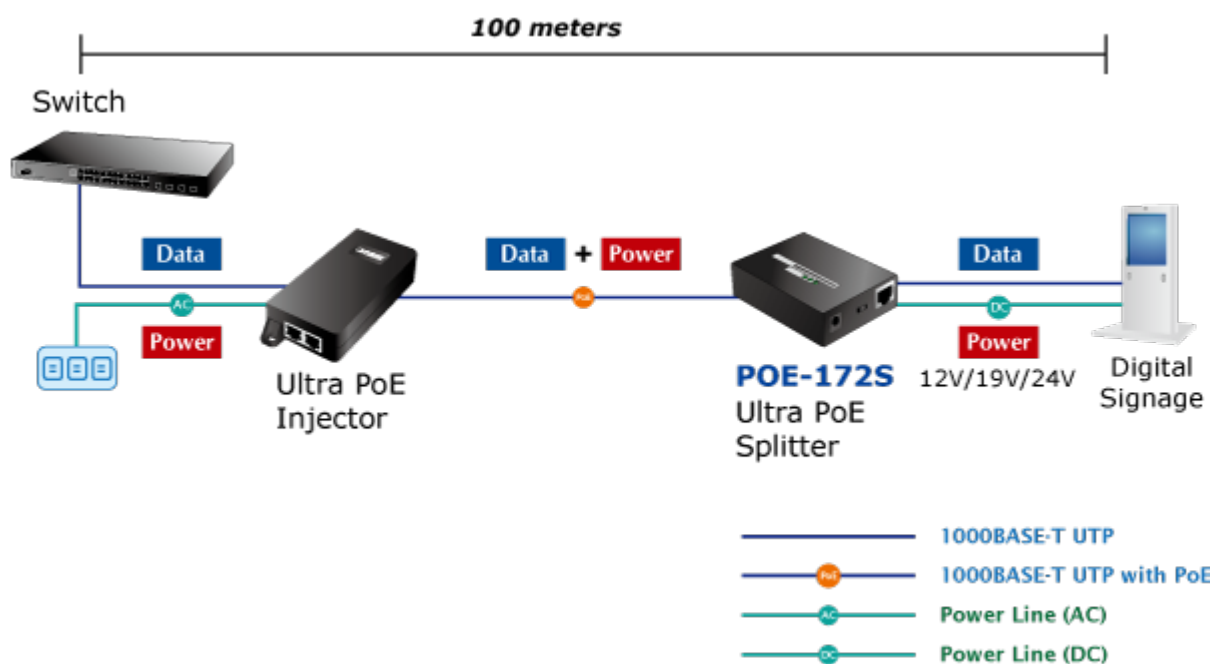

PLANET POE-172S

Cena celkem:	2 169 Kč
	(bez DPH: 1 792 Kč)
Běžná cena:	2 386 Kč
Ušetříte:	217 Kč
Kód zboží:	NETPLA1365
Part No.:	POE-172S
Záruka:	38 měs.
Stav:	Nové zboží

Popis

PLANET POE-172S

Gigabitový splitter pro napájení po Ethernetovém kabelu. Část pro přímé napájení vzdálených zařízení do příkonu až 60 W. Volitelné výstupní napětí 12/19/24 V DC, přepínání DIP přepínačem. Instalace desktop nebo do šasi.

"Power over Ethernet splitter" s maximální zatížitelností až 60 W pro napájení zařízení po ethernetu. Designovaný pro použití s kamerami PTZ, dotykovými monitory, pokladními terminály nebo Wi-Fi přístupovými body. Lze ho využít i pro napájení zařízení jako jsou embedded počítače nebo LCD zobrazovače, kiosky apod.

Napájení PoE lze realizovat i na gigabitovém ethernetu, napájení se přenáší po všech vodičích UTP/FTP ethernet vedení, injektor podporuje IEEE 802.3 / 802.3u / 802.3ab, 10/100/1000Base-T.

ZÁKLADNÍ SPECIFIKACE

Hmotnost: 300 g

POE funkce:

Celkový napájecí výkon: IEEE 802.3bt (zpětně kompatibilní s IEEE 802.3at, IEEE 802.3af)

Počet injektorů: 1 x až 60 W

Typ napájení: End-span, Mid-span

Typická aplikace:

PoE 802.3bt: